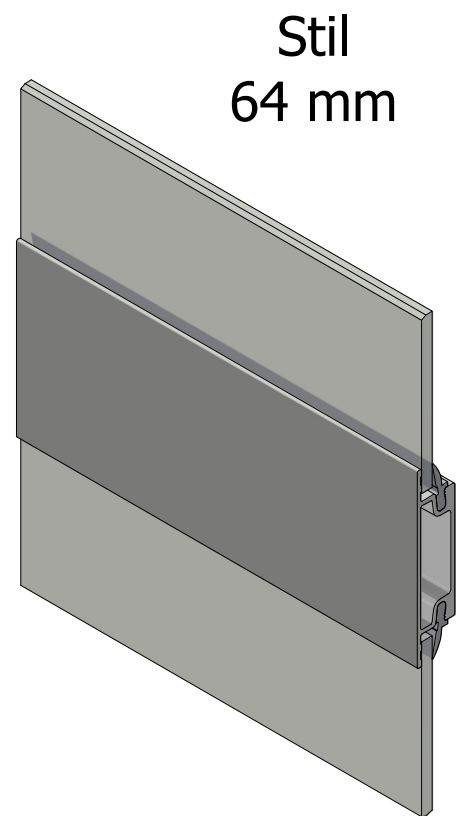

Epok
28 mm

Epok
36 mm

Epok
64 mm

Epok
80 mm

Stil
64 mm

Löspröjs
30 mm

Ytterbågens profil bestämmer utseende på spröjs.
Epokspröjs passar till Epokytterbåge osv.

Löspröjs används till produkter utan ytterbåge, t.ex. 3-glasfönster eller fastkarmar.

Ytterbåge Epok

Ytterbåge Stil

Revisionsnr.	Revisionsbeskrivning				
Generell tolerans SS-ISO 2768-1, m		Produktnamn		Skapad av thomasn	Skapad datum 2025-03-19
Ritn.storlek A3	Skala 1 : 1	Sida 1	Beskrivning LEIAB utvändiga spröjsprofiler		
		Vyplacering 	Filnamn MP-SPROJSWS_251.dwg	Ritningsnr. MP-SPROJSWS_251	

Revisionsnr.	Revisionsbeskrivning			Produktnamn	Skapad av thomasn	Skapad datum 2025-03-19
Generell tolerans SS-ISO 2768-1, m				Beskrivning LEIAB utvändiga spröjsprofiler		
Ritn.storlek A3	Skala 1 : 1	Sida 2				
				Filnamn MP-SPROJSWS_251.dwg	Ritningsnr. MP-SPROJSWS_251	