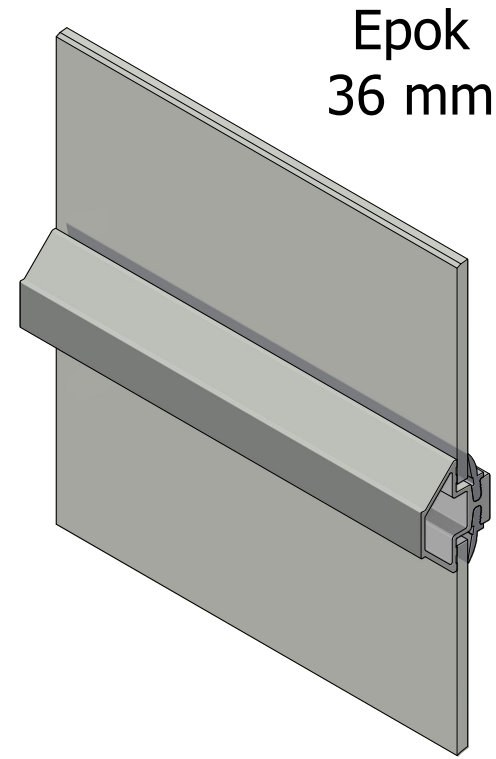

Epok
28 mm

Epok
36 mm

Epok
64 mm

Epok
80 mm

Stil
64 mm

Löspröjs
30 mm

Ytterbågens profil bestämmer utseende på spröjs.
Epokspröjs passar till Epokytterbåge osv.

Löspröjs används till produkter utan ytterbåge, t.ex. 3-glasfönster eller fastkarmar.

Ytterbåge Epok

Ytterbåge Stil

Revisionsnr.	Revisionsbeskrivning				
Generell tolerans SS-ISO 2768-1, m		Produktnamn		Skapad av thomasn	Skapad datum 2025-03-19
Ritn.storlek A3	Skala 1 : 1	Sida 1	Beskrivning LEIAB utvändiga spröjsprofiler		
		Vyplacering 	Filnamn MP-SPROJSWS_251.dwg	Ritningsnr. MP-SPROJSWS_251	

Revisionsnr.	Revisionsbeskrivning			Produktnamn	Skapad av thomasn	Skapad datum 2025-03-19
Generell tolerans SS-ISO 2768-1, m				Beskrivning LEIAB utvändiga spröjsprofiler		
Ritn.storlek A3	Skala 1 : 1	Sida 2				
				Filnamn MP-SPROJSWS_251.dwg	Ritningsnr. MP-SPROJSWS_251	