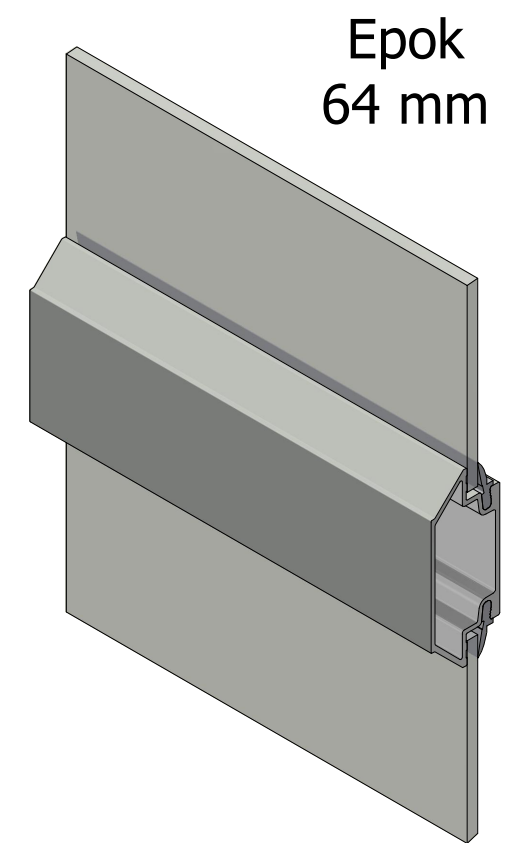

Epok
28 mm

Epok
36 mm

Epok
64 mm

Epok
80 mm

Stil
64 mm

Löspröjs
30 mm

Ytterbågens profil bestämmer utseende på spröjs.
Epokspröjs passar till Epokytterbåge osv.

Löspröjs används till produkter utan ytterbåge, t.ex. 3-glasfönster eller fastkarmar.

Ytterbåge Epok

Ytterbåge Stil

Revisionsnr.	Revisionsbeskrivning				
Generell tolerans SS-ISO 2768-1, m		Produktnamn		Skapad av thomasn	Skapad datum 2025-03-19
Ritn.storlek A3	Skala 1 : 1	Sida 1	Beskrivning LEIAB utvändiga spröjsprofiler		
		Vyplacering 	Filnamn MP-SPROJSWS_251.dwg	Ritningsnr. MP-SPROJSWS_251	

Revisionsnr.	Revisionsbeskrivning			Produktnamn	Skapad av thomasn	Skapad datum 2025-03-19
Generell tolerans SS-ISO 2768-1, m				Beskrivning LEIAB utvändiga spröjsprofiler		
Ritn.storlek A3	Skala 1 : 1	Sida 2				
				Filnamn MP-SPROJSWS_251.dwg	Ritningsnr. MP-SPROJSWS_251	