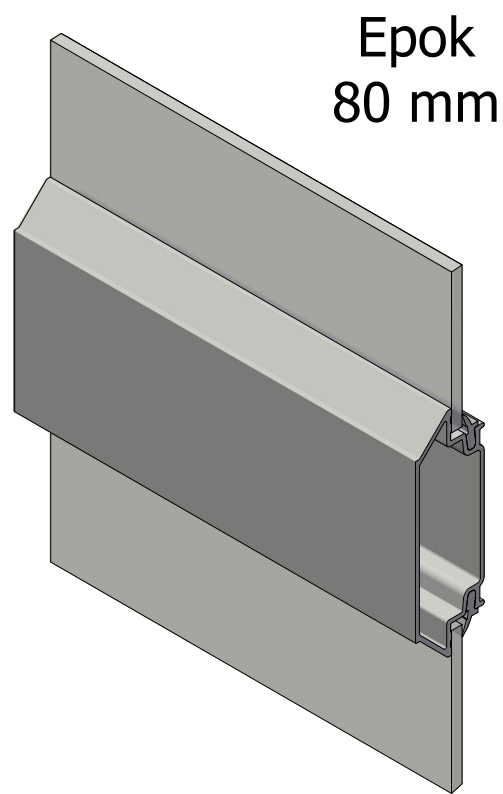

Epok
28 mm

Epok
36 mm

Epok
64 mm

Epok
80 mm

Stil
64 mm

Löspröjs
30 mm

Ytterbågens profil bestämmer utseende på spröjs.
Epokspröjs passar till Epokytterbåge osv.

Löspröjs används till produkter utan ytterbåge, t.ex. 3-glasfönster eller fastkarmar.

Ytterbåge Epok

Ytterbåge Stil

Revisionsnr.	Revisionsbeskrivning				
Generell tolerans SS-ISO 2768-1, m		Produktnamn		Skapad av thomasn	Skapad datum 2025-03-19
Ritn.storlek A3	Skala 1 : 1	Sida 1	Beskrivning LEIAB utvändiga spröjsprofiler		
		Vyplacering 	Filnamn MP-SPROJSWS_251.dwg	Ritningsnr. MP-SPROJSWS_251	

Revisionsnr.	Revisionsbeskrivning			Produktnamn	Skapad av thomasn	Skapad datum 2025-03-19
Generell tolerans SS-ISO 2768-1, m				Beskrivning LEIAB utvändiga spröjsprofiler		
Ritn.storlek A3	Skala 1 : 1	Sida 2				
				Filnamn MP-SPROJSWS_251.dwg	Ritningsnr. MP-SPROJSWS_251	