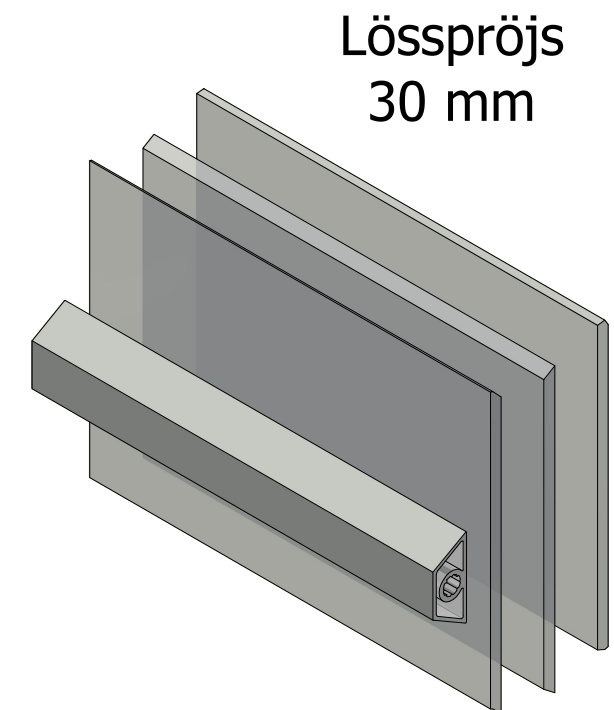

Epok
28 mm

Epok
36 mm

Epok
64 mm

Epok
80 mm

Stil
64 mm

Löspröjs
30 mm

Ytterbågens profil bestämmer utseende på spröjs.
Epokspröjs passar till Epokytterbåge osv.

Löspröjs används till produkter utan ytterbåge, t.ex. 3-glasfönster eller fastkarmar.

Ytterbåge Epok

Ytterbåge Stil

Revisionsnr.	Revisionsbeskrivning				
Generell tolerans SS-ISO 2768-1, m		Produktnamn		Skapad av thomasn	Skapad datum 2025-03-19
Ritn.storlek A3	Skala 1 : 1	Sida 1	Beskrivning LEIAB utvändiga spröjsprofiler		
		Vyplacering 	Filnamn MP-SPROJSWS_251.dwg	Ritningsnr. MP-SPROJSWS_251	

Revisionsnr.	Revisionsbeskrivning			Produktnamn	Skapad av thomasn	Skapad datum 2025-03-19
Generell tolerans SS-ISO 2768-1, m				Beskrivning LEIAB utvändiga spröjsprofiler		
Ritn.storlek A3	Skala 1 : 1	Sida 2				
				Filnamn MP-SPROJSWS_251.dwg	Ritningsnr. MP-SPROJSWS_251	