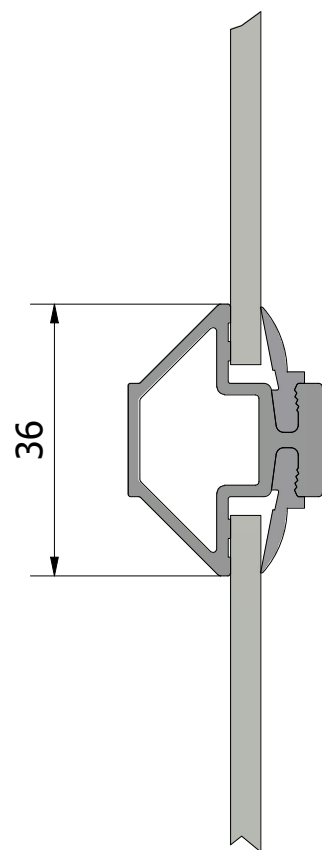

Epok
28 mm

Epok
36 mm

Epok
64 mm

Epok
80 mm

Stil
64 mm

Löspröjs
30 mm

Ytterbågens profil bestämmer utseende på spröjs.
Epokspröjs passar till Epokytterbåge osv.

Löspröjs används till produkter utan ytterbåge, t.ex. 3-glasfönster eller fastkarmar.

Ytterbåge Epok

Ytterbåge Stil

Revisionsnr.	Revisionsbeskrivning				
Generell tolerans SS-ISO 2768-1, m		Produktnamn		Skapad av thomasn	Skapad datum 2025-03-19
Ritn.storlek A3	Skala 1 : 1	Sida 1	Beskrivning LEIAB utvändiga spröjsprofiler		
		Vyplacering 	Filnamn MP-SPROJSWS_251.dwg	Ritningsnr. MP-SPROJSWS_251	

Revisionsnr.	Revisionsbeskrivning			Produktnamn	Skapad av thomasn	Skapad datum 2025-03-19
Generell tolerans SS-ISO 2768-1, m				Beskrivning LEIAB utvändiga spröjsprofiler		
Ritn.storlek A3	Skala 1 : 1	Sida 2				
				Filnamn MP-SPROJSWS_251.dwg	Ritningsnr. MP-SPROJSWS_251	