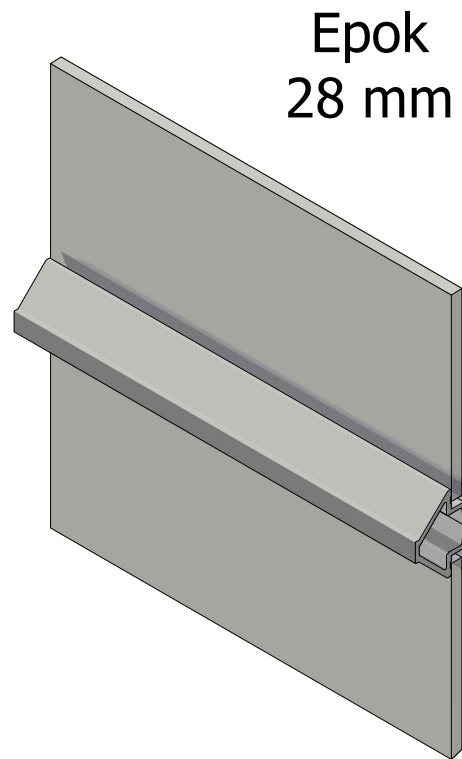

Epok
28 mm

Epok
36 mm

Epok
64 mm

Epok
80 mm

Stil
64 mm

Löspröjs
30 mm

Ytterbågens profil bestämmer utseende på spröjs.
Epokspröjs passar till Epokytterbåge osv.

Löspröjs används till produkter utan ytterbåge, t.ex. 3-glasfönster eller fastkarmar.

Ytterbåge Epok

Ytterbåge Stil

Revisionsnr.	Revisionsbeskrivning				
Generell tolerans SS-ISO 2768-1, m		Produktnamn		Skapad av thomasn	Skapad datum 2025-03-19
Ritn.storlek A3	Skala 1 : 1	Sida 1	Beskrivning LEIAB utvändiga spröjsprofiler		
		Vyplacering 	Filnamn MP-SPROJSWS_251.dwg	Ritningsnr. MP-SPROJSWS_251	

Revisionsnr.	Revisionsbeskrivning			Produktnamn	Skapad av thomasn	Skapad datum 2025-03-19
Generell tolerans SS-ISO 2768-1, m				Beskrivning LEIAB utvändiga spröjsprofiler		
Ritn.storlek A3	Skala 1 : 1	Sida 2				
				Filnamn MP-SPROJSWS_251.dwg	Ritningsnr. MP-SPROJSWS_251	