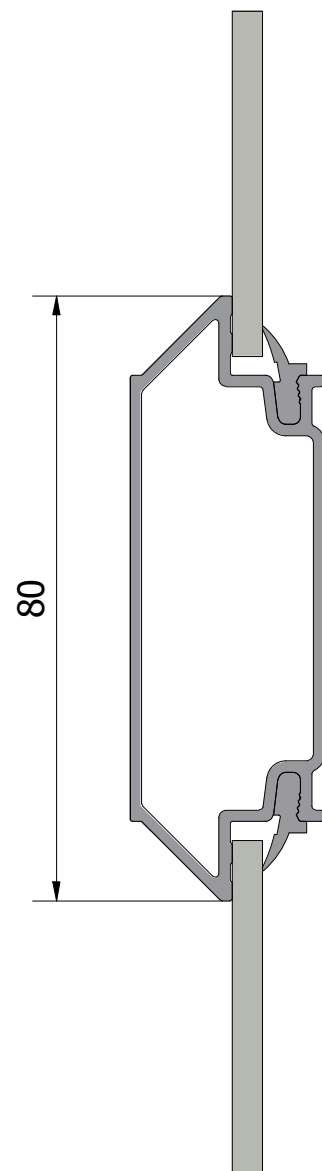

Epok
28 mm

Epok
36 mm

Epok
64 mm

Epok
80 mm

Stil
64 mm

Löspröjs
30 mm

Ytterbågens profil bestämmer utseende på spröjs.
Epokspröjs passar till Epokytterbåge osv.

Löspröjs används till produkter utan ytterbåge, t.ex. 3-glasfönster eller fastkarmar.

Ytterbåge Epok

Ytterbåge Stil

Revisionsnr.	Revisionsbeskrivning				
Generell tolerans SS-ISO 2768-1, m		Produktnamn		Skapad av thomasn	Skapad datum 2025-03-19
Ritn.storlek A3	Skala 1 : 1	Sida 1	Beskrivning LEIAB utvändiga spröjsprofiler		
		Vyplacering 	Filnamn MP-SPROJSWS_251.dwg	Ritningsnr. MP-SPROJSWS_251	

Revisionsnr.	Revisionsbeskrivning			Produktnamn	Skapad av thomasn	Skapad datum 2025-03-19
Generell tolerans SS-ISO 2768-1, m				Beskrivning LEIAB utvändiga spröjsprofiler		
Ritn.storlek A3	Skala 1 : 1	Sida 2				
				Filnamn MP-SPROJSWS_251.dwg	Ritningsnr. MP-SPROJSWS_251	