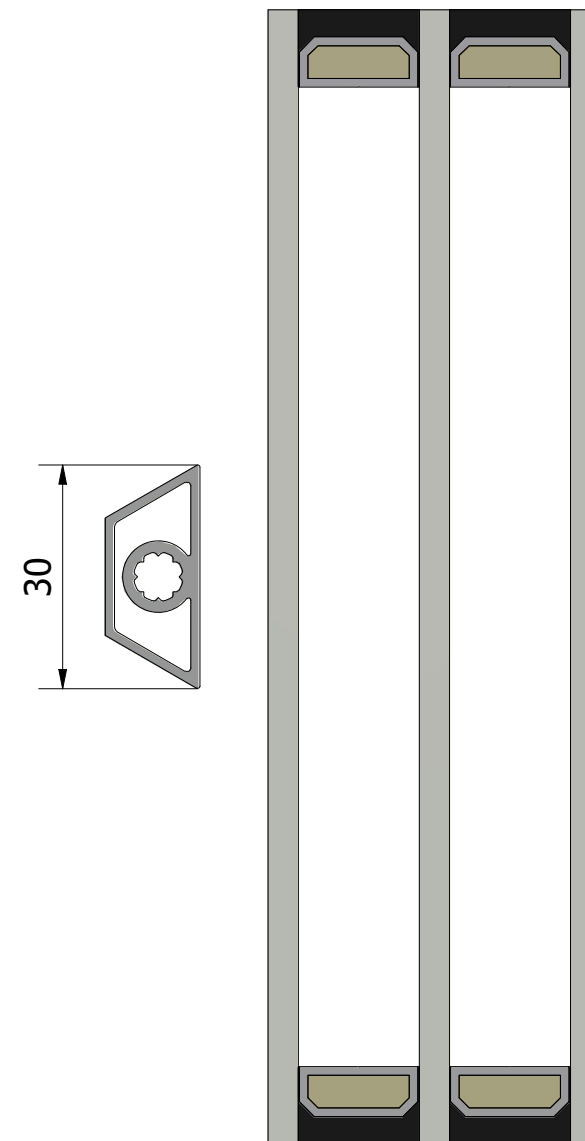

Epok
28 mm

Epok
36 mm

Epok
64 mm

Epok
80 mm

Stil
64 mm

Löspröjs
30 mm

Ytterbågens profil bestämmer utseende på spröjs.
Epokspröjs passar till Epokytterbåge osv.

Löspröjs används till produkter utan ytterbåge, t.ex. 3-glasfönster eller fastkarmar.

Ytterbåge Epok

Ytterbåge Stil

Revisionsnr.	Revisionsbeskrivning				
Generell tolerans SS-ISO 2768-1, m		Produktnamn		Skapad av thomasn	Skapad datum 2025-03-19
Ritn.storlek A3	Skala 1 : 1	Sida 1	Beskrivning LEIAB utvändiga spröjsprofiler		
		Vyplacering 	Filnamn MP-SPROJSWS_251.dwg	Ritningsnr. MP-SPROJSWS_251	

Revisionsnr.	Revisionsbeskrivning			Produktnamn	Skapad av thomasn	Skapad datum 2025-03-19
Generell tolerans SS-ISO 2768-1, m				Beskrivning LEIAB utvändiga spröjsprofiler		
Ritn.storlek A3	Skala 1 : 1	Sida 2				
				Filnamn MP-SPROJSWS_251.dwg	Ritningsnr. MP-SPROJSWS_251	