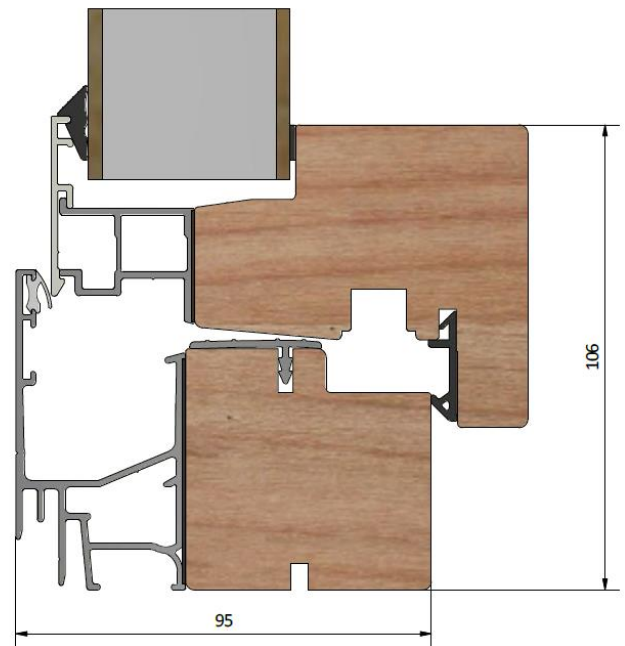

Stil LID953

inåtgående fönsterdörr 3-glas

PRODUKTFAKTA

Med fyllning

Helglasad

Med post

Karmdjup (mm)	95
Ljudreduktion (dB)	35 - 39
U-värde (W/m ² K)	1,0 - 1,3
Ytbehandling / kulör	Valfri
Dräneringshål	Dolda eller synliga
Öppning	Inåt
Gångjärn	Bultgångjärn