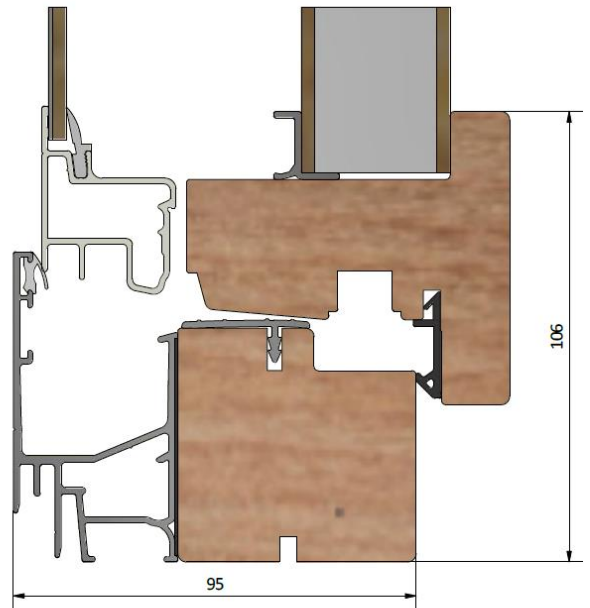

# Stil LID951

inåtgående fönsterdörr 2+1-glas

PRODUKTFAKTA

Med fyllning

Helglasad

Med post

<b>Karmdjup (mm)</b>	<b>95</b>
Ljudreduktion (dB)	41 - 45
U-värde (W/m <sup>2</sup> K)	0,95 - 1,1
Ytbehandling / kulör	Valfri
Dräneringshål	Dolda eller synliga
Öppning	Inåt
Gångjärn	Bultgångjärn