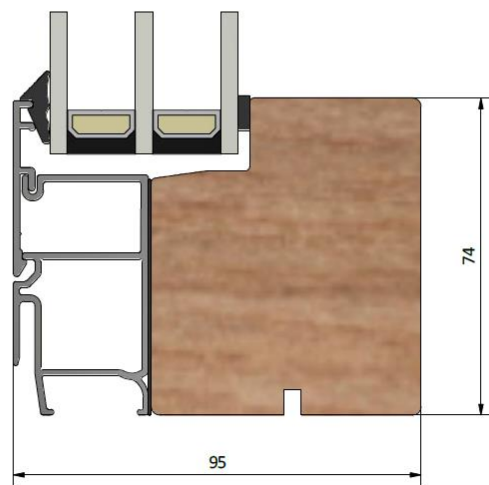

# Stil LFU953

fast fönster 3-glas utvändig glasning

PRODUKTFAKTA

Karmdjup (mm)	95
Ljudreduktion (dB)	33 - 46
U-värde (W/m <sup>2</sup> K)	0,9 - 1,2
Ytbehandling / kulör	Valfri
Dräneringshål	Synliga
Öppning	-
Gångjärn	-

Montera fönsterblecket i det innersta spåret