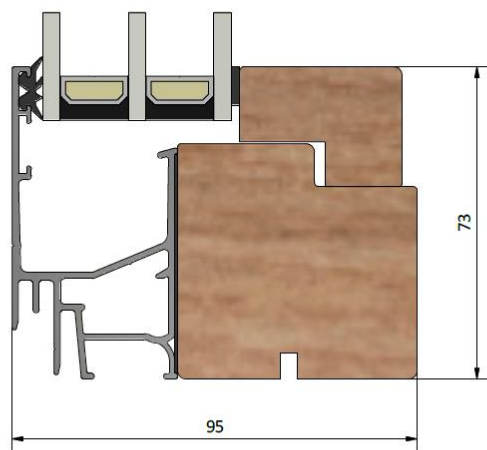

# Stil LFI953

fast fönster 3-glas invändig glasning

PRODUKTFAKTA

Karmdjup (mm)	95
Ljudreduktion (dB)	33 - 39
U-värde (W/m <sup>2</sup> K)	1,0 - 1,3
Ytbehandling / kulör	Valfri
Dräneringshål	Dolda eller synliga
Öppning	-
Gångjärn	-

Montera fönsterblecket i det innersta spåret