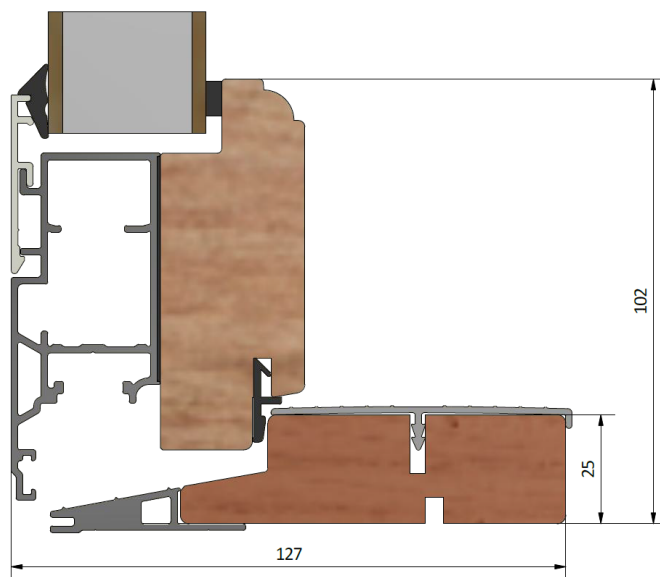

Royal LUD1283

utåtgående fönsterdörr 3-glas

PRODUKTFAKTA

Med fyllning

Helglasad

Med post

Detalj dräneringshål

Karmdjup (mm)	128
Ljudreduktion (dB)	33 - 37
U-värde (W/m ² K)	1,2 - 1,4
Ytbehandling / kulör	Valfri
Dräneringshål	Synliga
Öppning	Utåt
Gångjärn	Av aluminium och kan justeras individuellt både i höjd- och i sidled utan att dörrbladet hängs av