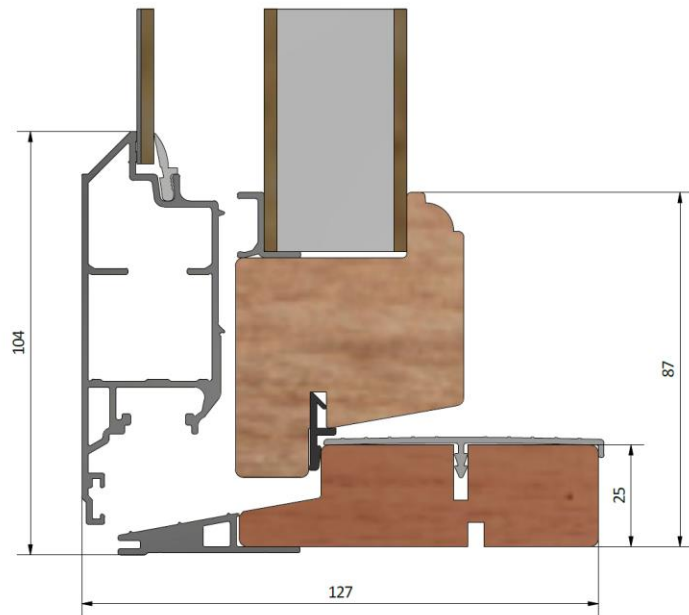

Royal LUD1281

utåtgående fönsterdörr 2+1-glas

PRODUKTFAKTA

Med fyllning

Helglasad

Med post

Karmdjup (mm)	128
Ljudreduktion (dB)	38 - 42
U-värde (W/m ² K)	1,0 - 1,2
Ytbehandling / kulör	Valfri
Dräneringshål	Dolda (vid tröskeln)
Öppning	Utåt
Gångjärn	Av aluminium och kan justeras individuellt både i höjd- och i sidled utan att dörrbladet hängs av