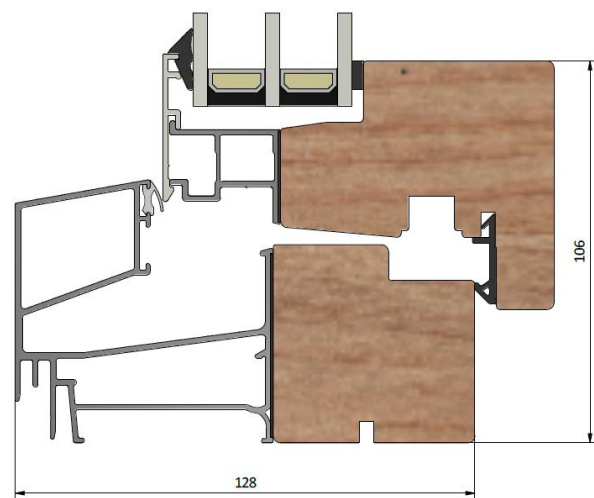

# Royal LKF1283

inåtgående kipp/dreh-fönster 3-glas

PRODUKTFAKTA

Dräneringshål

Karmdjup (mm)	128
Ljudreduktion (dB)	35 - 39
U-värde (W/m <sup>2</sup> K)	1,0 - 1,3
Ytbehandling / kulör	Valfri
Dräneringshål	Dolda eller synliga
Öppning	Inåt
Gångjärn	Kipp/dreh

Stängt läge

Vädringsläge

Putsläge

Montera  
fönsterblecket i det  
innersta spåret