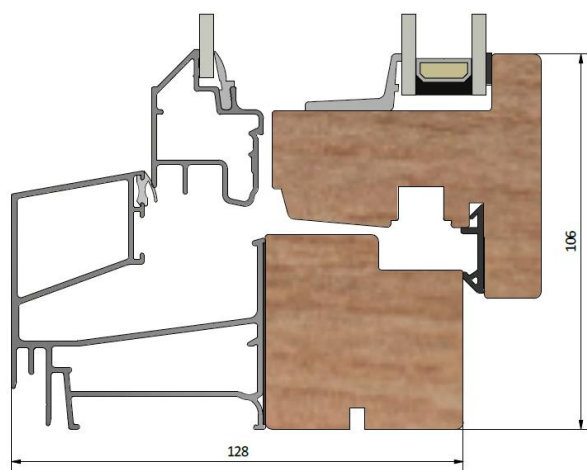

Royal LKF1281

inåtgående kipp/dreh-fönster 2+1-glas

PRODUKTFAKTA

Karmdjup (mm)	128
Ljudreduktion (dB)	41 - 48
U-värde (W/m ² K)	1,0 - 1,2
Ytbehandling / kulör	Valfri
Dräneringshål	Dolda eller synliga
Öppning	Inåt
Gångjärn	Kipp/dreh

Stängt läge

Vädringsläge

Putsläge

Montera
fönsterblecket i det
innersta spåret