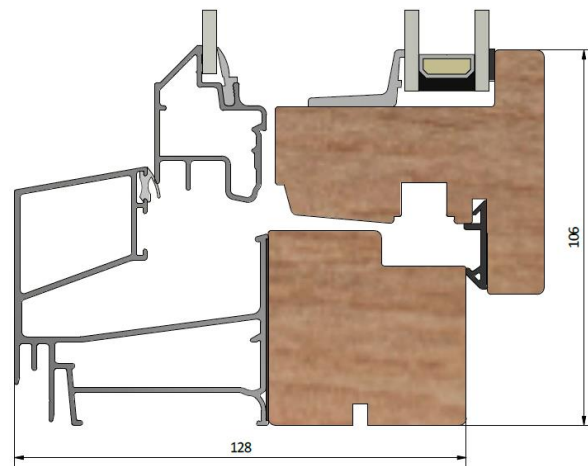

Royal LIF1281

inåtgående fönster 2+1-glas

PRODUKTFAKTA

Karmdjup (mm)	128
Ljudreduktion (dB)	41 - 48
U-värde (W/m ² K)	1,0 - 1,2
Ytbehandling / kulör	Valfri
Dräneringshål	Dolda eller synliga
Öppning	Inåt
Gångjärn	Bultgångjärn

Montera fönsterblecket i det innersta spåret