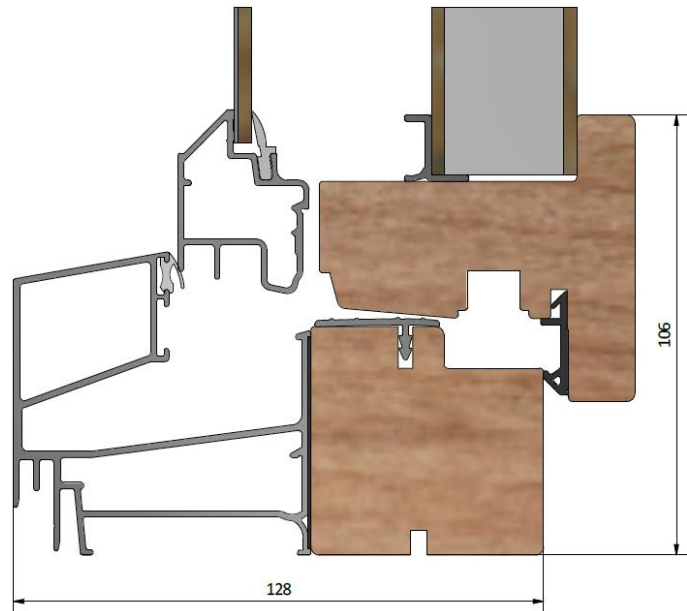

Royal LID1281

inåtgående fönsterdörr 2+1-glas

PRODUKTFAKTA

Med fyllning

Helglasad

Med post

Karmdjup (mm)	128
Ljudreduktion (dB)	41 - 45
U-värde (W/m ² K)	1,0 - 1,2
Ytbehandling / kulör	Valfri
Dräneringshål	Dolda eller synliga
Öppning	Inåt
Gångjärn	Bultgångjärn