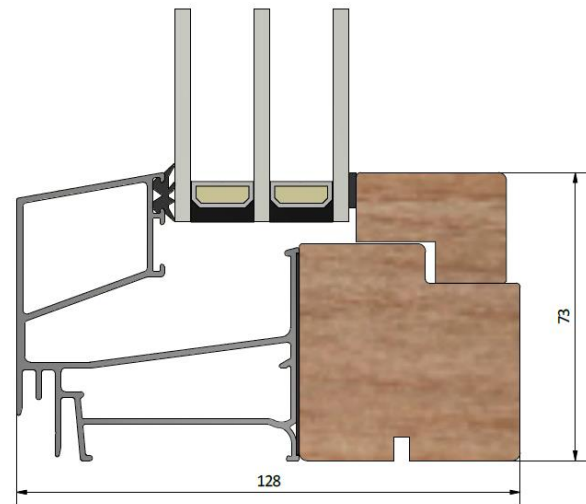

Royal LFI1283

fast fönster 3-glas invändig glasning

PRODUKTFAKTA

Dräneringshål

Karmdjup (mm)	128
Ljudreduktion (dB)	33 - 39
U-värde (W/m ² K)	1,0 - 1,3
Ytbehandling / kulör	Valfri
Dräneringshål	Dolda eller synliga
Öppning	-
Gångjärn	-

Montera fönsterblecket i det innersta spåret