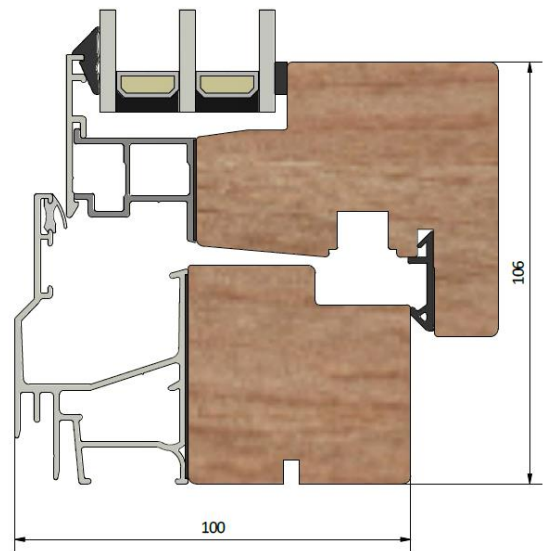

# Haga LKF1003

inåtgående kipp/dreh-fönster 3-glas

PRODUKTFAKTA

Karmdjup (mm)	100
Ljudreduktion (dB)	35 - 39
U-värde (W/m <sup>2</sup> K)	1,0 - 1,3
Ytbehandling / kulör	Valfri
Dräneringshål	Dolda eller synliga
Öppning	Inåt
Gångjärn	Kipp/dreh

Stängt läge

Vädringsläge

Putsläge

Montera  
fönsterblecket i det  
innersta spåret