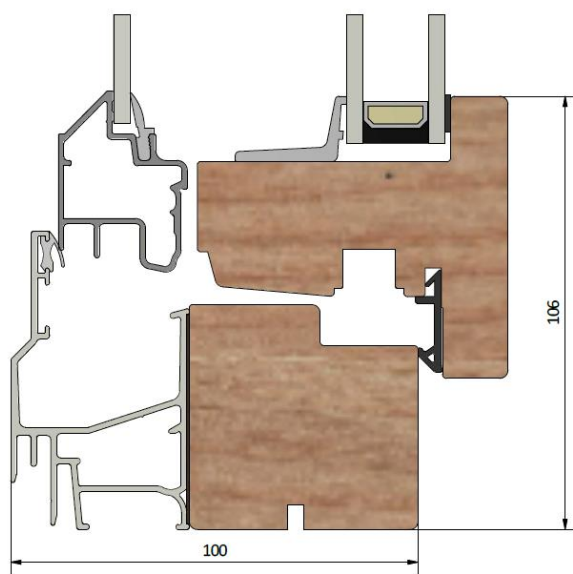

Haga LKF1001

inåtgående kipp/dreh-fönster 2+1-glas

PRODUKTFAKTA

Karmdjup (mm)	100
Ljudreduktion (dB)	41 - 48
U-värde (W/m ² K)	0,9 - 1,1
Ytbehandling / kulör	Valfri
Dräneringshål	Dolda eller synliga
Öppning	Inåt
Gångjärn	Kipp/dreh

Stängt läge

Vädringsläge

Putsläge

Montera
fönsterblecket i det
innersta spåret