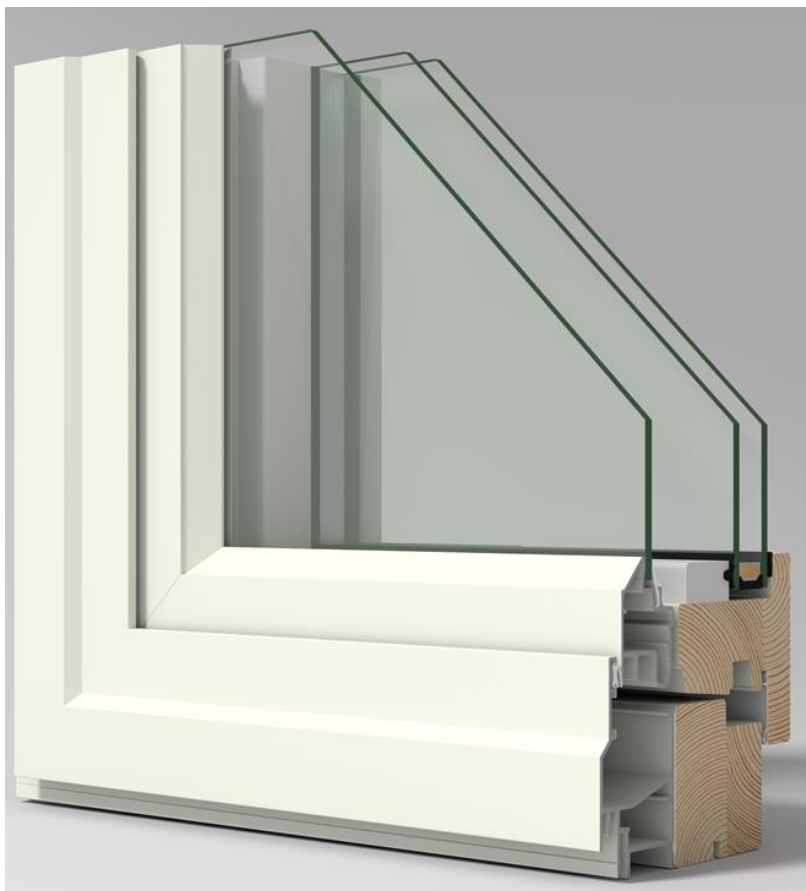

Haga LKF1001

inåtgående kipp/dreh-fönster 2+1-glas

PRODUKTFAKTA

Karmdjup (mm)	100
Ljudreduktion (dB)	41 - 48
U-värde (W/m ² K)	0,9 - 1,1
Ytbehandling / kulör	Valfri
Dräneringshål	Dolda eller synliga
Öppning	Inåt
Gångjärn	Kipp/dreh

Stängt läge

Vädringsläge

Putsläge

Montera
fönsterblecket i det
innersta spåret