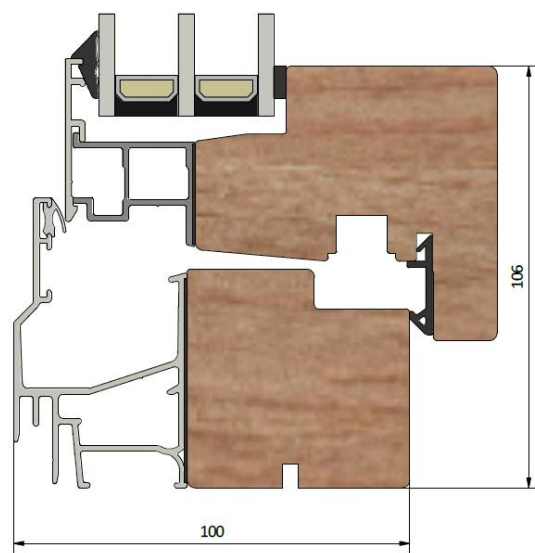

# Haga LIF1003

inåtgående fönster 3-glas

PRODUKTFAKTA

|                              |                     |
|------------------------------|---------------------|
| Karmdjup (mm)                | 100                 |
| Ljudreduktion (dB)           | 35 - 39             |
| U-värde (W/m <sup>2</sup> K) | 1,0 - 1,3           |
| Ytbehandling / kulör         | Valfri              |
| Dräneringshål                | Dolda eller synliga |
| Öppning                      | Inåt                |
| Gångjärn                     | Bultgångjärn        |

Montera fönsterblecket i det innersta spåret