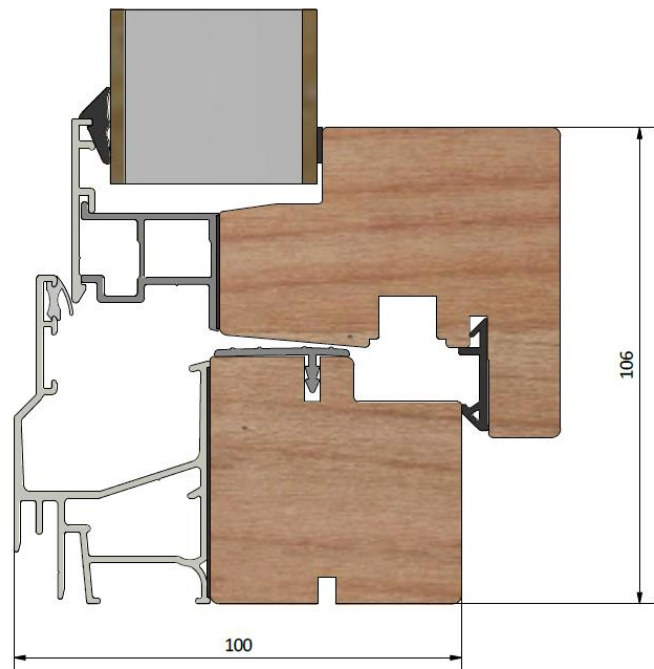

Haga LID1003

inåtgående fönsterdörr 3-glas

PRODUKTFAKTA

Med fyllning

Helglasad

Med post

Karmdjup (mm)	100
Ljudreduktion (dB)	35 - 39
U-värde (W/m ² K)	1,0 - 1,3
Ytbehandling / kulör	Valfri
Dräneringshål	Dolda eller synliga
Öppning	Inåt
Gångjärn	Bultgångjärn