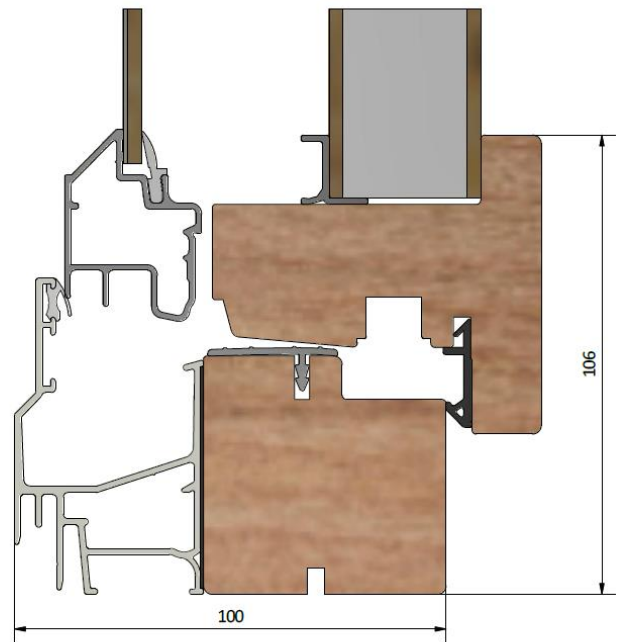

Haga LID1001

inåtgående fönsterdörr 2+1-glas

PRODUKTFAKTA

Med fyllning

Helglasad

Med post

Dräneringshål

Karmdjup (mm)	100
Ljudreduktion (dB)	40 - 45
U-värde (W/m ² K)	0,9 - 1,1
Ytbehandling / kulör	Valfri
Dräneringshål	Dolda eller synliga
Öppning	Inåt
Gångjärn	Bultgångjärn