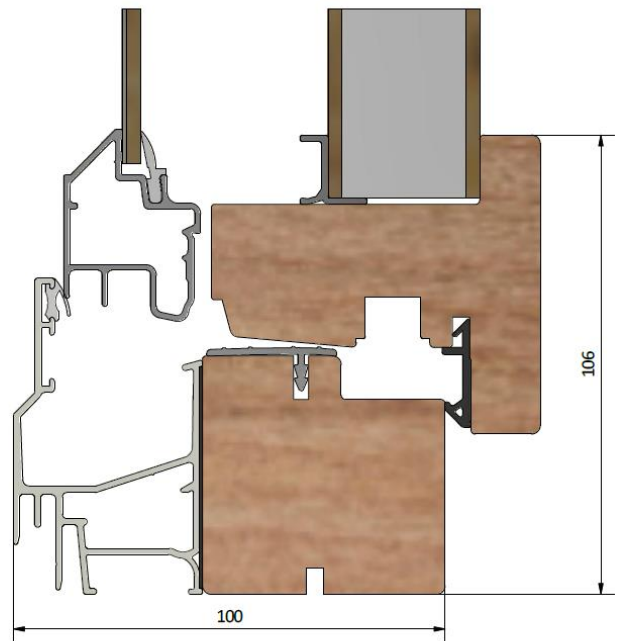

Haga LID1001

inåtgående fönsterdörr 2+1-glas

PRODUKTFAKTA

Med fyllning

Helglasad

Med post

Dräneringshål

Karmdjup (mm)	100
Ljudreduktion (dB)	41 - 45
U-värde (W/m ² K)	0,9 - 1,1
Ytbehandling / kulör	Valfri
Dräneringshål	Dolda eller synliga
Öppning	Inåt
Gångjärn	Bultgångjärn