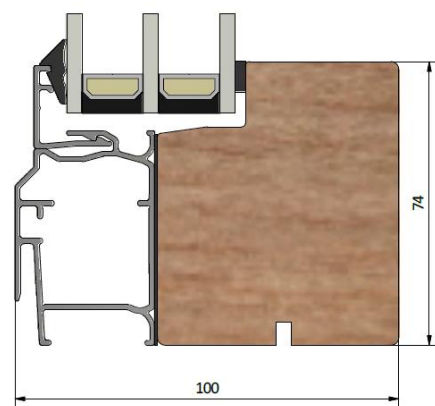

Haga LFU1003

fast fönster 3-glas utvändig glasning

PRODUKTFAKTA

Karmdjup (mm)	100
Ljudreduktion (dB)	33 - 46
U-värde (W/m ² K)	0,9 - 1,3
Ytbehandling / kulör	Valfri
Dräneringshål	Synliga
Öppning	-
Gångjärn	-

Montera fönsterblecket i det innersta spåret