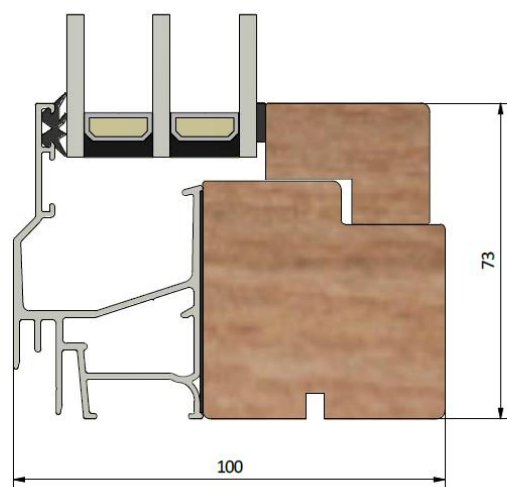

# Haga LFI1003

fast fönster 3-glas invändig glasning

PRODUKTFAKTA

Karmdjup (mm)	100
Ljudreduktion (dB)	33 - 39
U-värde (W/m <sup>2</sup> K)	1,0 - 1,3
Ytbehandling / kulör	Valfri
Dräneringshål	Dolda eller synliga
Öppning	-
Gångjärn	-

Montera fönsterblecket i det innersta spåret