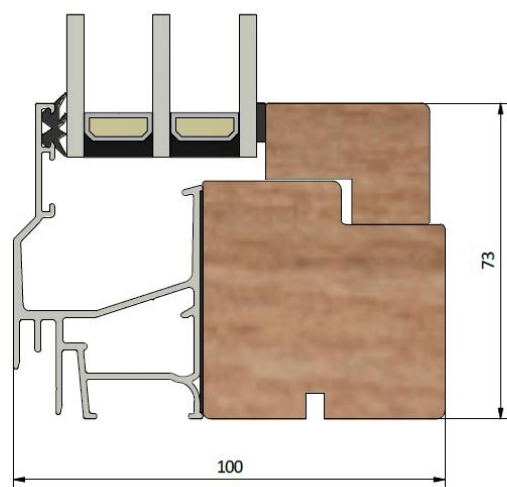

Haga LFI1003

fast fönster 3-glas invändig glasning

PRODUKTFAKTA

| | |
|------------------------------|---------------------|
| Karmdjup (mm) | 100 |
| Ljudreduktion (dB) | 32 - 46 |
| U-värde (W/m ² K) | 1,0 - 1,3 |
| Ytbehandling / kulör | Valfri |
| Dräneringshål | Dolda eller synliga |
| Öppning | - |
| Gångjärn | - |

Montera fönsterblecket i det innersta spåret