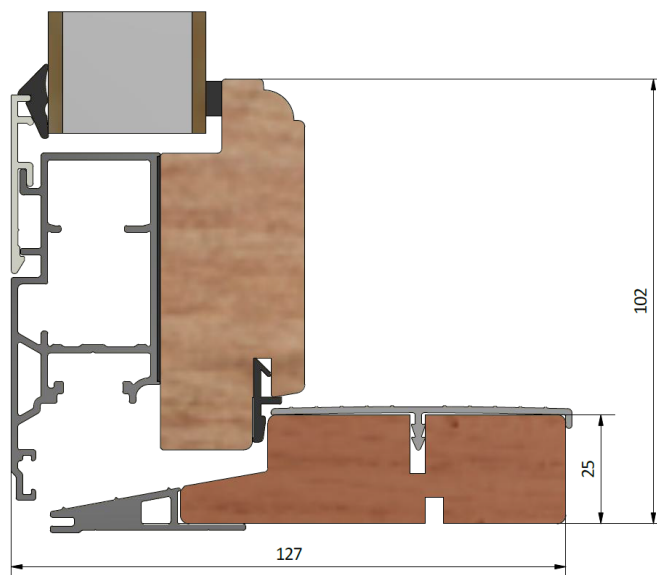

Epok LUD1273

utåtgående fönsterdörr 3-glas

PRODUKTFAKTA

Med fyllning

Helglasad

Med post

Detalj dräneringshål

Karmdjup (mm)	127
Ljudreduktion (dB)	33 - 37
U-värde (W/m ² K)	1,2 - 1,4
Ytbehandling / kulör	Valfri
Dräneringshål	Synliga
Öppning	Utåt
Gångjärn	Av aluminium och kan justeras individuellt både i höjd- och i sidled utan att dörrbladet hängs av