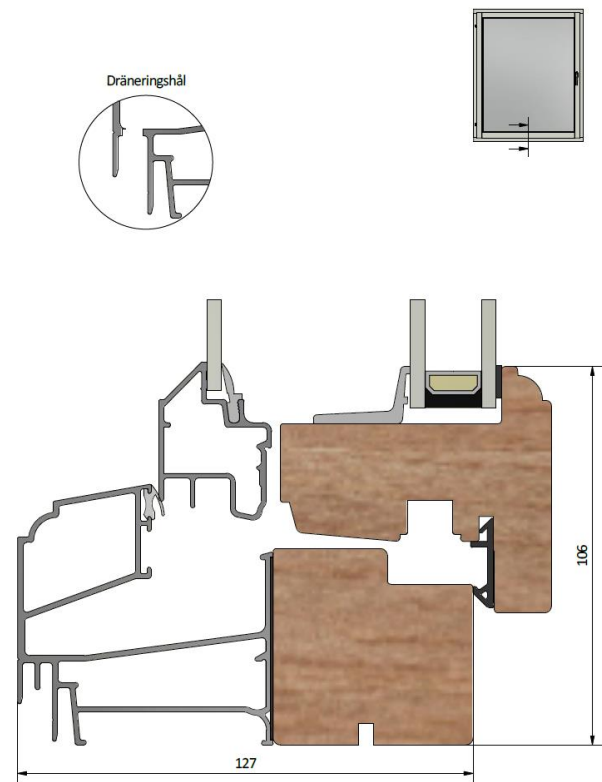

# Epok LKF1271

inåtgående kipp/dreh-fönster 2+1-glas

PRODUKTFAKTA

Karmdjup (mm)	127
Ljudreduktion (dB)	41 - 48
U-värde (W/m <sup>2</sup> K)	1,0 - 1,2
Ytbehandling / kulör	Valfri
Dräneringshål	Dolda eller synliga
Öppning	Inåt
Gångjärn	Kipp/dreh

Stängt läge

Vädringsläge

Putsläge

Montera  
fönsterblecket i det  
innersta spåret