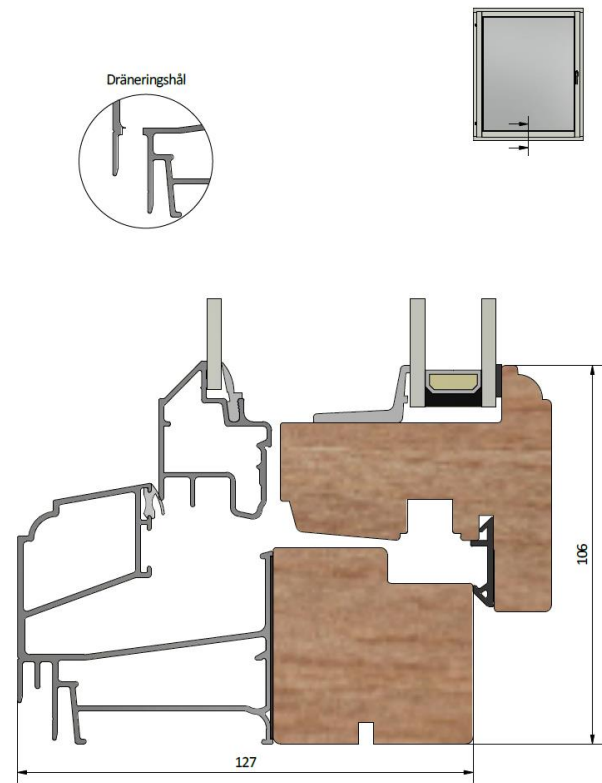

Epok LIF1271

inåtgående fönster 2+1-glas

PRODUKTFAKTA

Karmdjup (mm)	127
Ljudreduktion (dB)	41 - 48
U-värde (W/m ² K)	1,0 - 1,2
Ytbehandling / kulör	Valfri
Dräneringshål	Dolda eller synliga
Öppning	Inåt
Gångjärn	Bultgångjärn

Montera fönsterblecket i det innersta spåret