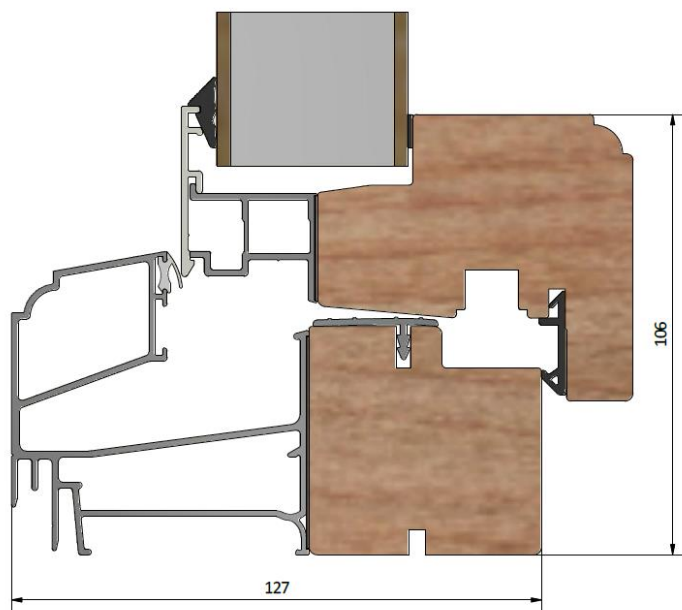

Epok LID1273

inåtgående fönsterdörr 3-glas

PRODUKTFAKTA

Med fyllning

Helglasad

Med post

Karmdjup (mm)	127
Ljudreduktion (dB)	35 - 39
U-värde (W/m ² K)	1,0 - 1,3
Ytbehandling / kulör	Valfri
Dräneringshål	Dolda eller synliga
Öppning	Inåt
Gångjärn	Bultgångjärn