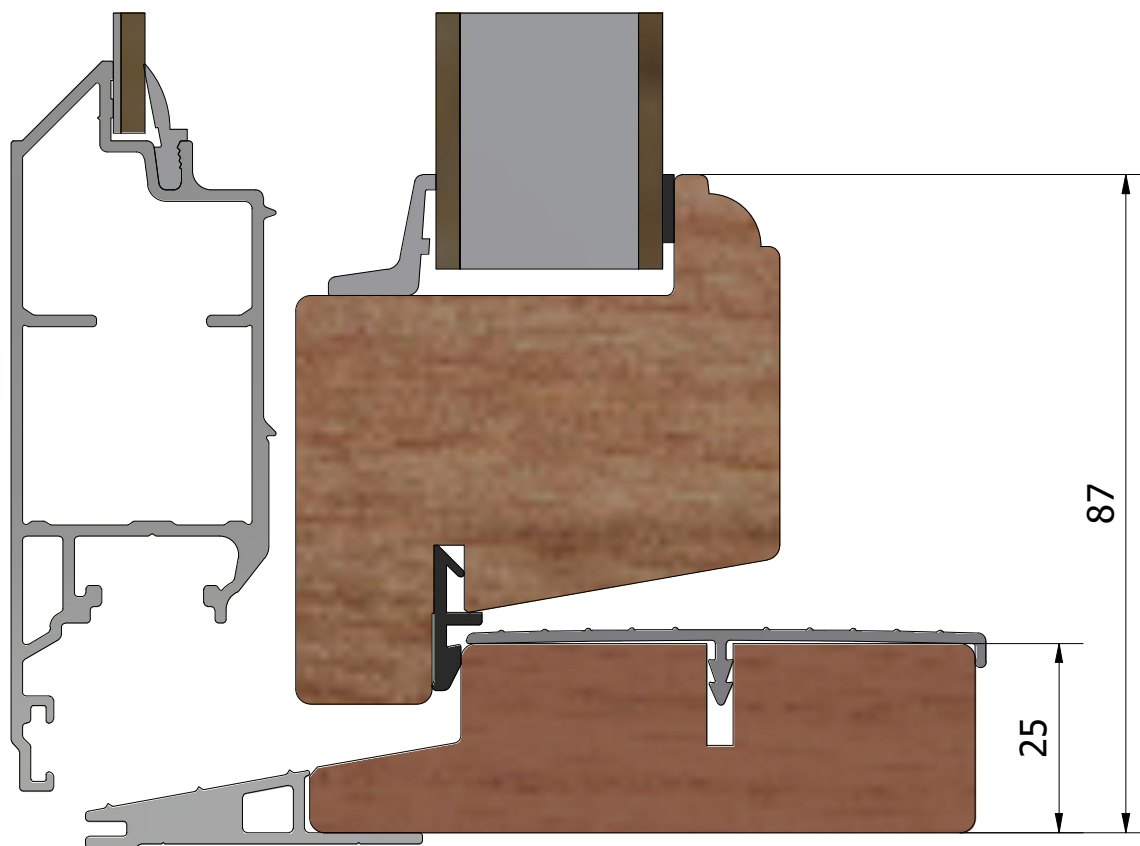

( 1 : 40 )

( 1 : 40 )

( 1 : 40 )

Ritn. storlek  
A4Skala  
1 : 1Sida  
4Beskrivning  
Epok utåtgående fönsterdörr 2+1Generell tolerans  
SS-ISO 2768-1, mProduktnamn  
LUD1271H.2Skapad av  
thomasnSkapad datum  
2023-09-15