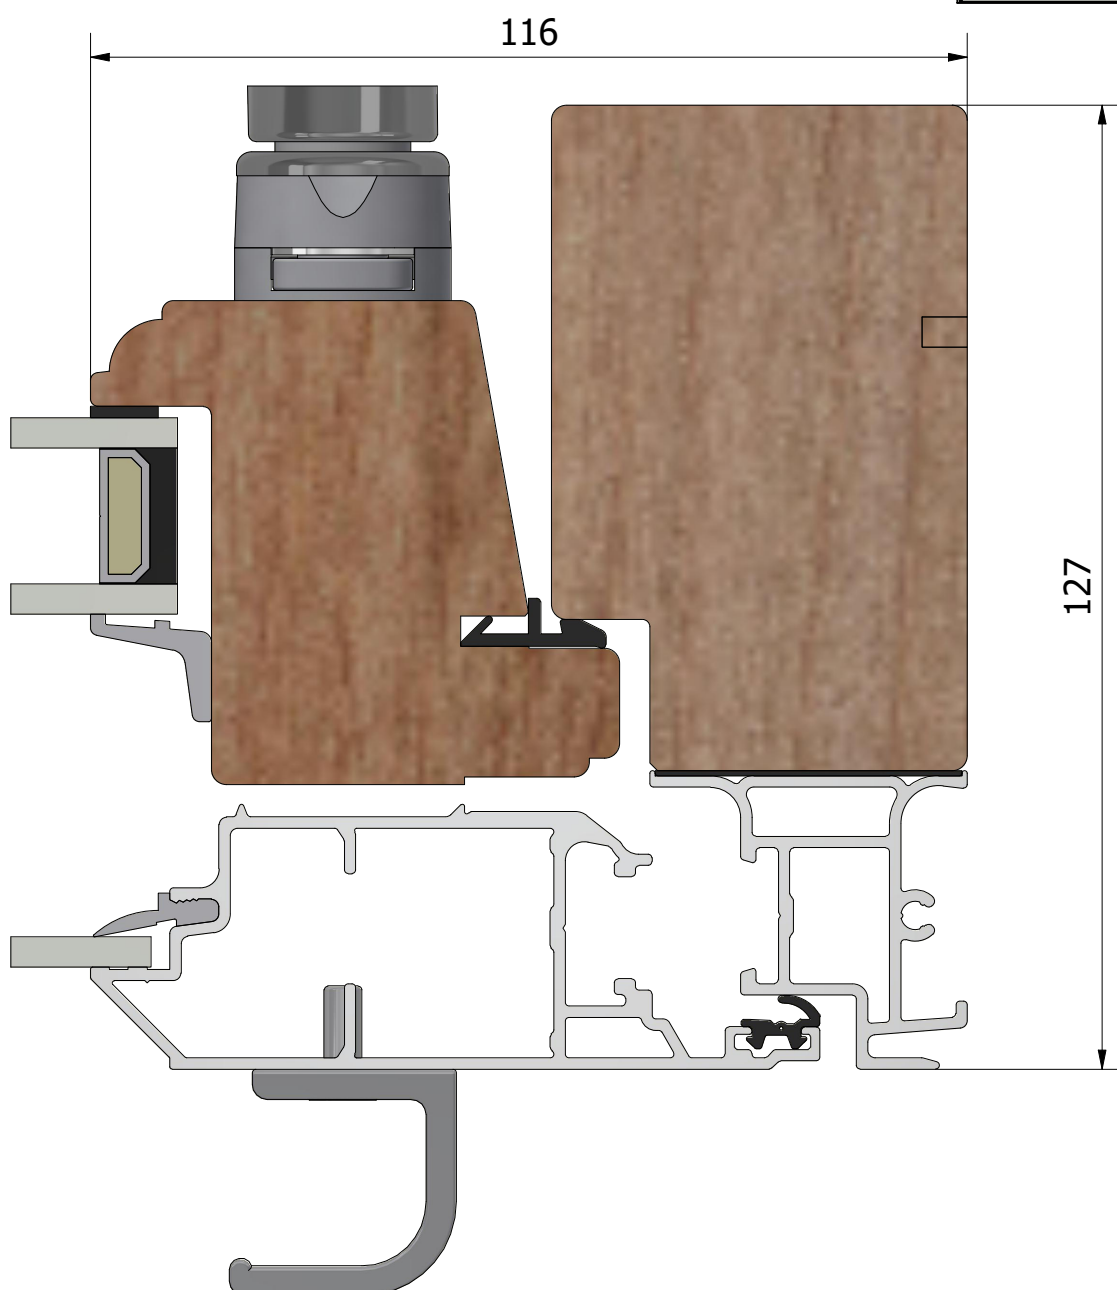

( 1 : 40 )

( 1 : 40 )

( 1 : 40 )

Ritn. storlek  
A4Skala  
1 : 1Sida  
4Beskrivning  
Epok utåtgående fönsterdörr 2+1Generell tolerans  
SS-ISO 2768-1, mProduktnamn  
LUD1271H.2Skapad av  
thomasnSkapad datum  
2023-09-15