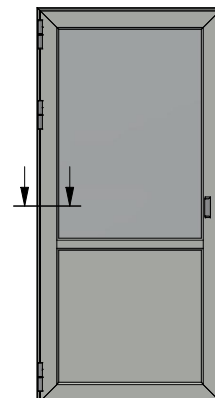

Ritn. storlek
A4

Skala
1 : 1

Sida
4

Beskrivning
Epok utåtgående fönsterdörr 2+1

Generell tolerans
SS-ISO 2768-1, m

Produktnamn
LUD1271H.2

Skapad av
thomasn

Skapad datum
2023-09-15

Revisionsnr. Revisionsbeskrivning

(1 : 40)