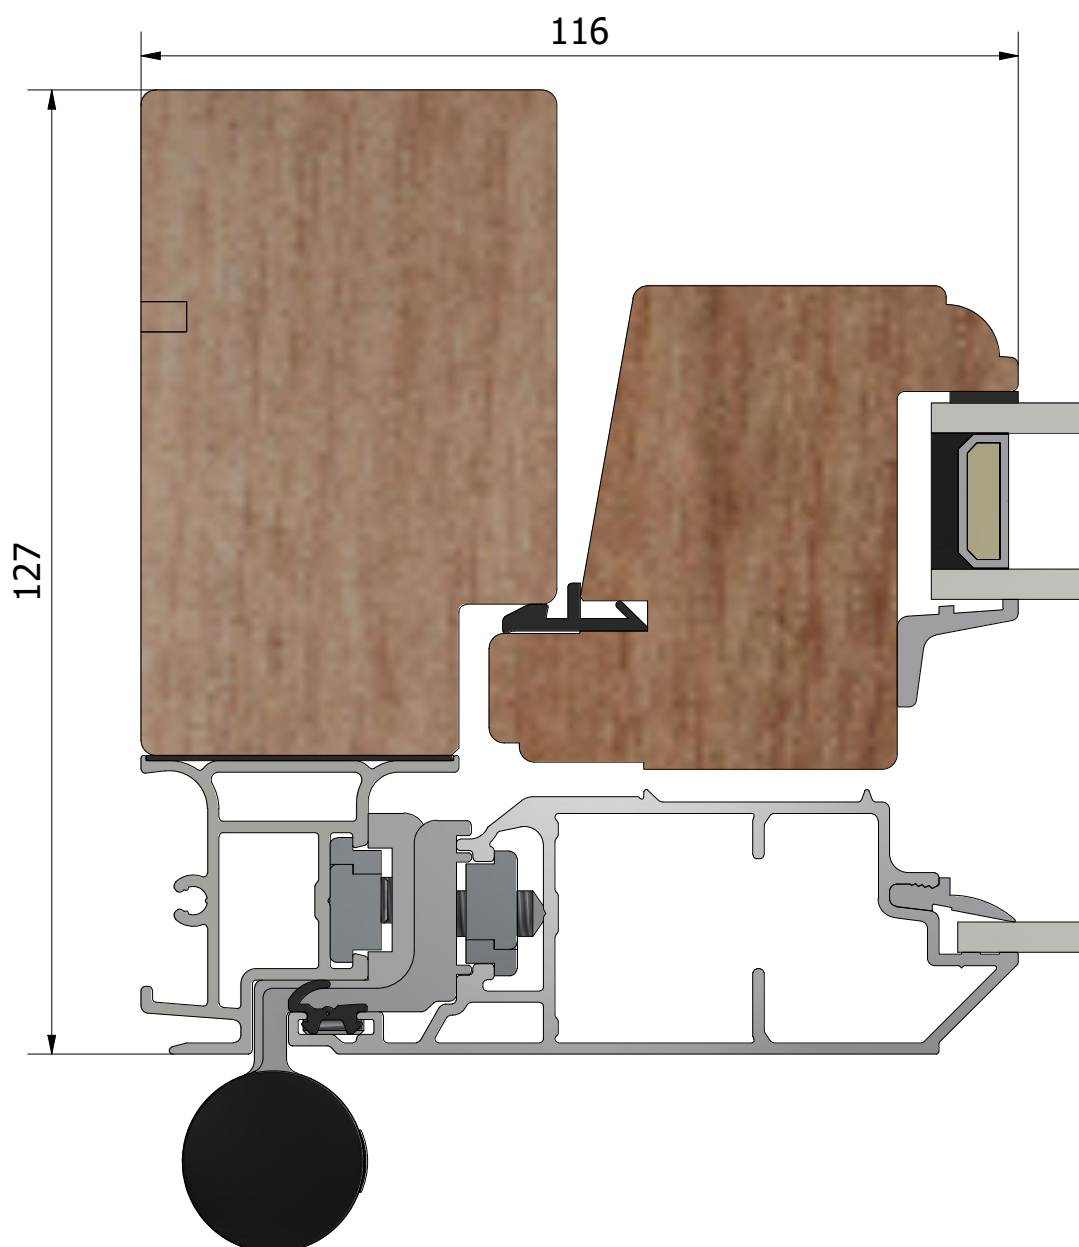

Ritn. storlek
A4

Skala
1 : 1

Sida
4

Beskrivning
Epok utåtgående fönsterdörr 2+1

Generell tolerans
SS-ISO 2768-1, m

Produktnamn
LUD1271H.2

Skapad av
thomasn

Skapad datum
2023-09-15

Revisionsnr. Revisionsbeskrivning

(1 : 40)