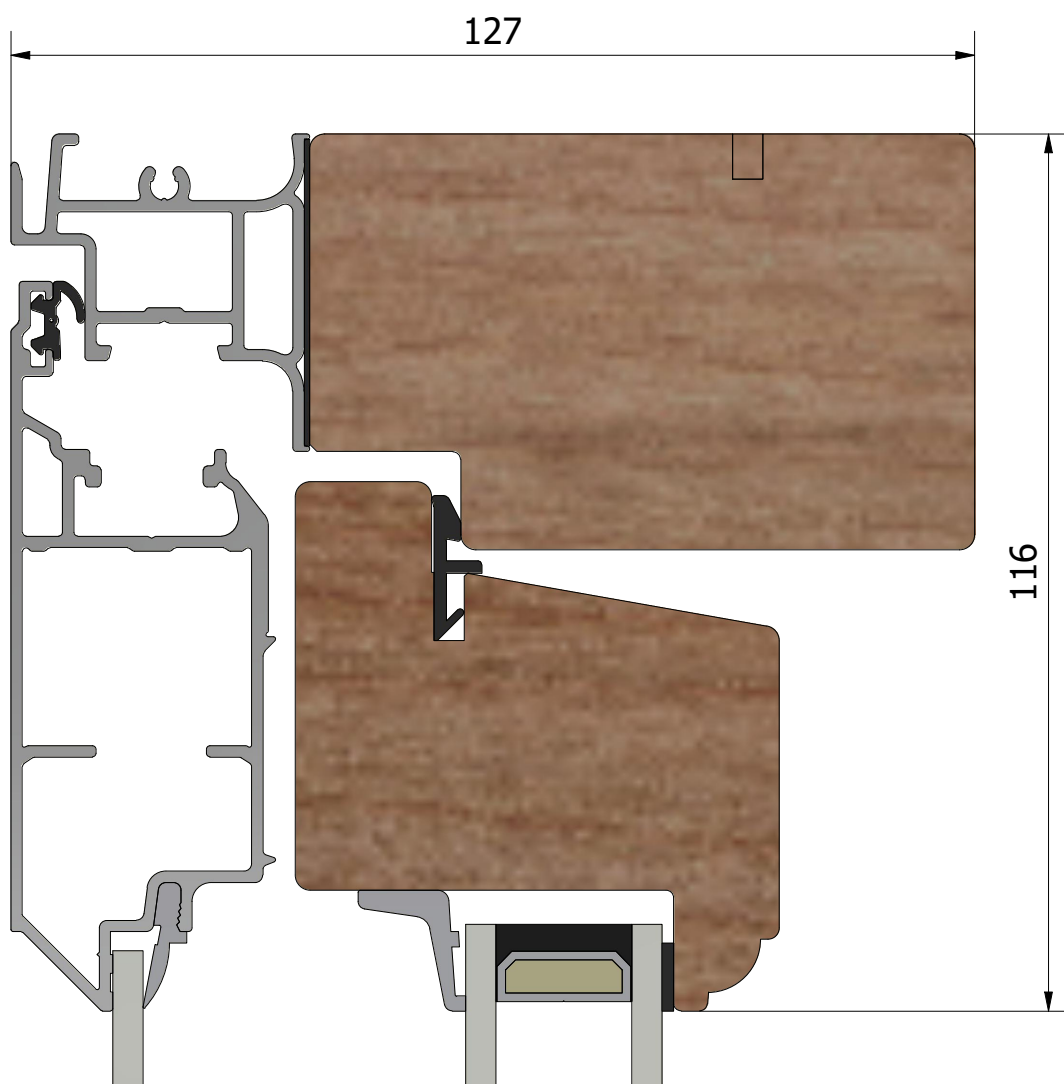

( 1 : 40 )

( 1 : 40 )

( 1 : 40 )

Ritn. storlek  
A4Skala  
1 : 1Sida  
4Beskrivning  
Epok utåtgående fönsterdörr 2+1Generell tolerans  
SS-ISO 2768-1, mProduktnamn  
LUD1271H.2Skapad av  
thomasnSkapad datum  
2023-09-15