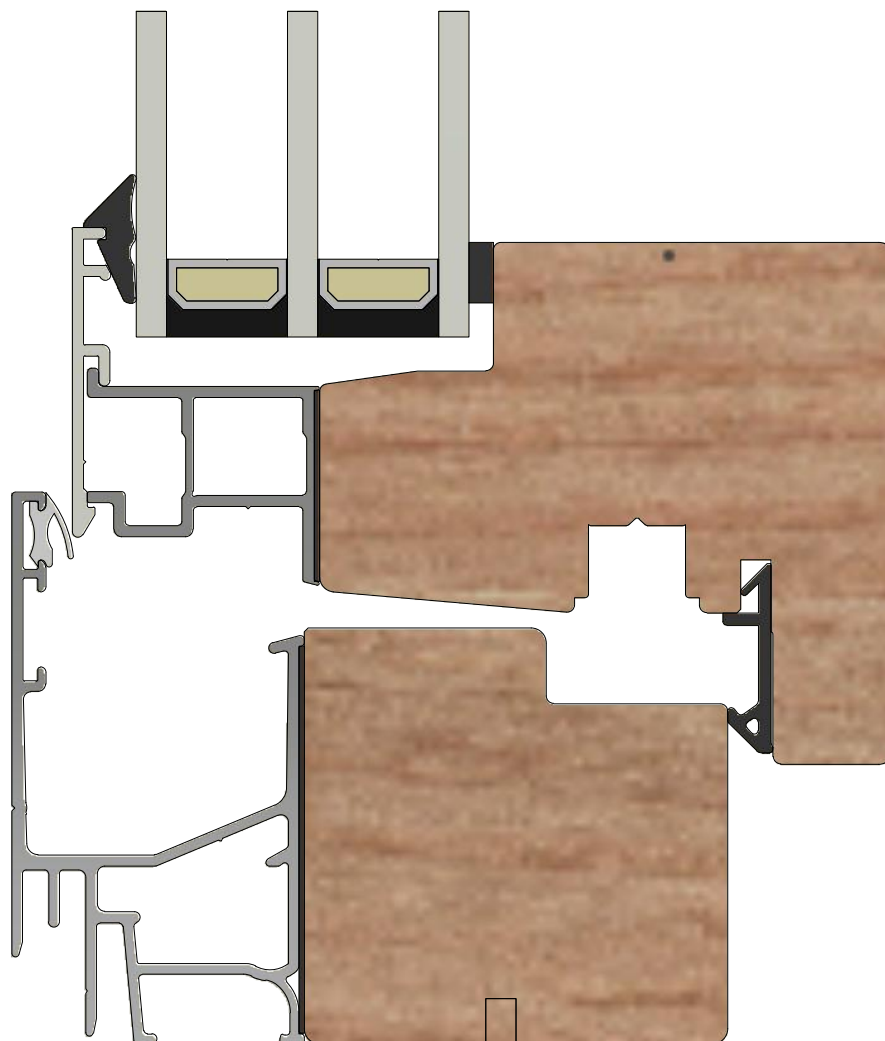

Ritn. storlek
A4Skala
1 : 1Sida
1Beskrivning
Stil inåtgående fönster 3-glasGenerell tolerans
SS-ISO 2768-1, mProduktnamn
LIF953.2Skapad av
ThomasNSkapad datum
2021-03-24

Revisionsnr. Revisionsbeskrivning

(1 : 40)

Dräneringshål

(1 : 40)

(1 : 40)

(1 : 40)

(1 : 40)

159

(1 : 40)

(1 : 40)