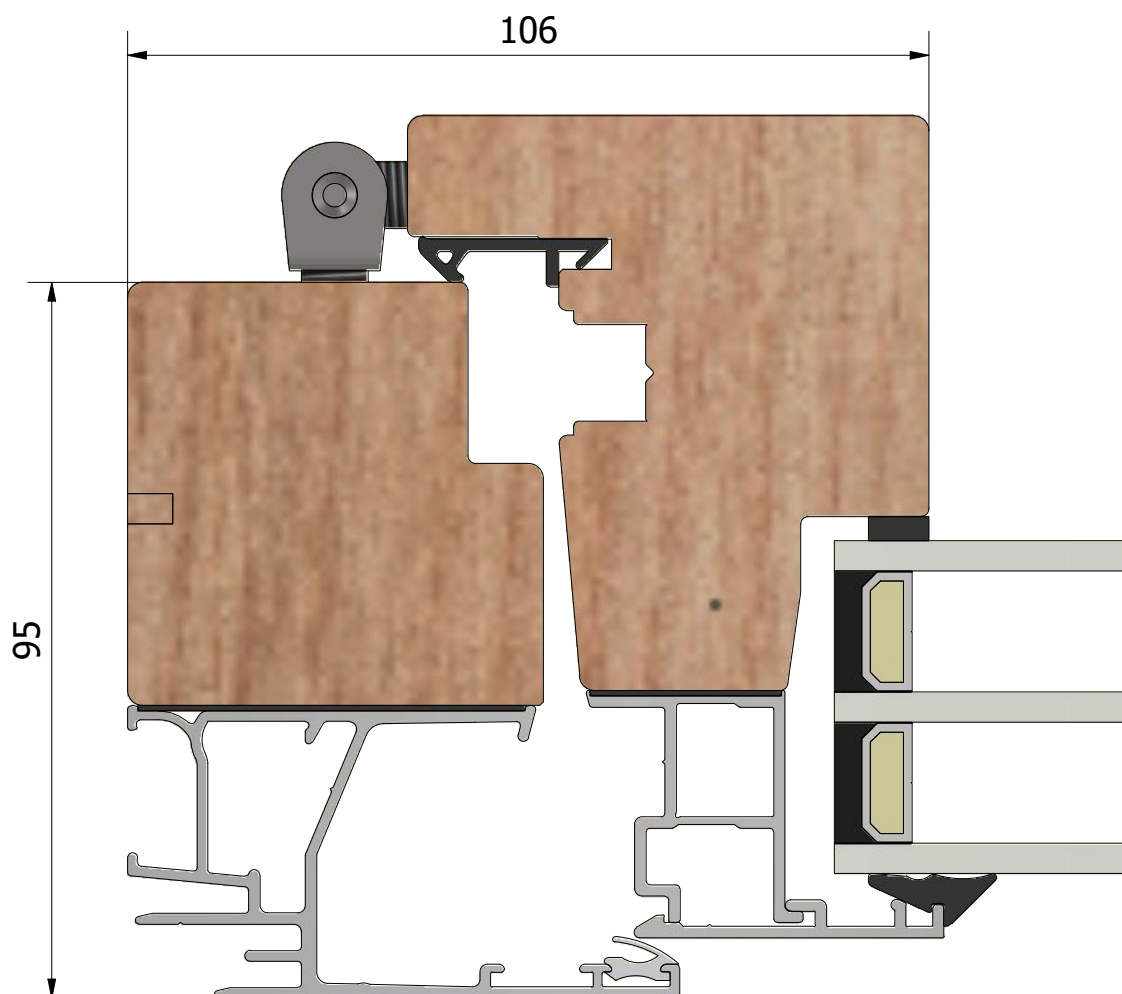

Ritn. storlek
A4Skala
1 : 1Sida
1Beskrivning
Stil inåtgående fönster 3-glasGenerell tolerans
SS-ISO 2768-1, mProduktnamn
LIF953.2Skapad av
ThomasNSkapad datum
2021-03-24

Revisionsnr. Revisionsbeskrivning

(1 : 40)

Dräneringshål

(1 : 40)

(1 : 40)

(1 : 40)

(1 : 40)

159

(1 : 40)

(1 : 40)