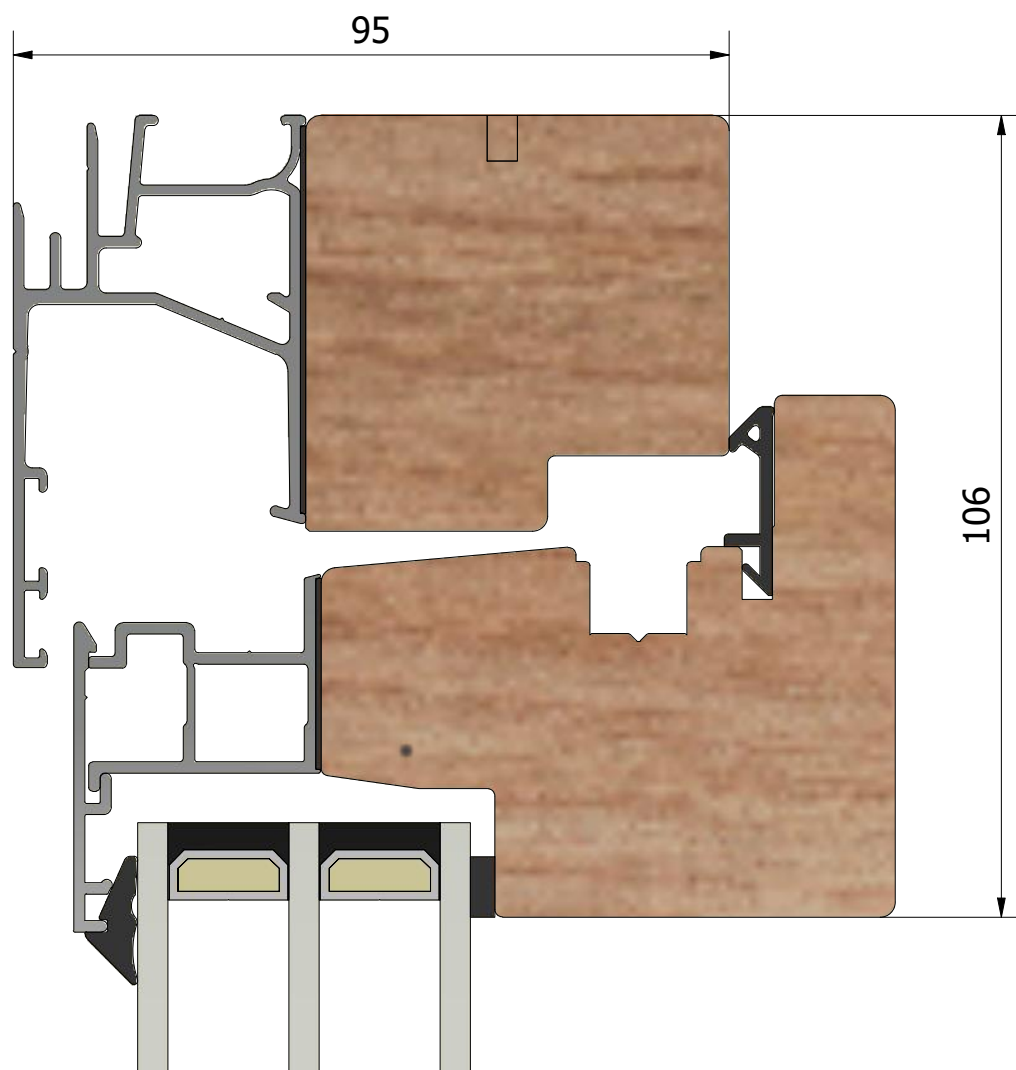

Ritn. storlek
A4Skala
1 : 1Sida
1Beskrivning
Stil inåtgående fönster 3-glasGenerell tolerans
SS-ISO 2768-1, mProduktnamn
LIF953.2Skapad av
ThomasNSkapad datum
2021-03-24

Revisionsnr. Revisionsbeskrivning

(1 : 40)

Dräneringshål

(1 : 40)

(1 : 40)

(1 : 40)

(1 : 40)

159

(1 : 40)

(1 : 40)