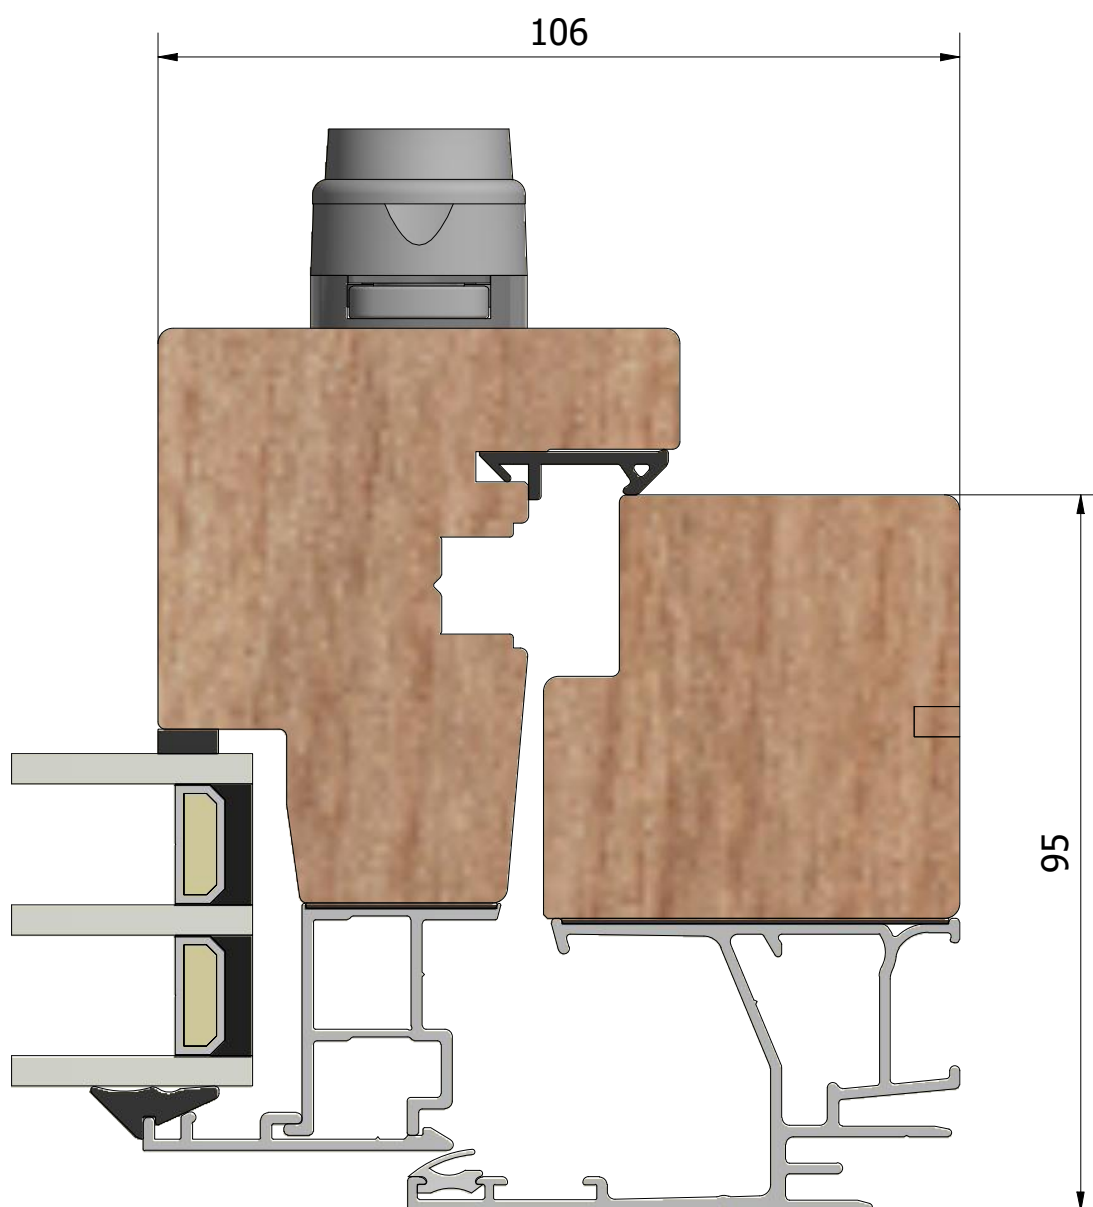

Ritn. storlek
A4Skala
1 : 1Sida
1Beskrivning
Stil inåtgående fönster 3-glasGenerell tolerans
SS-ISO 2768-1, mProduktnamn
LIF953.2Skapad av
ThomasNSkapad datum
2021-03-24

Revisionsnr. Revisionsbeskrivning

(1 : 40)

Dräneringshål

(1 : 40)

(1 : 40)

(1 : 40)

(1 : 40)

159

(1 : 40)

(1 : 40)