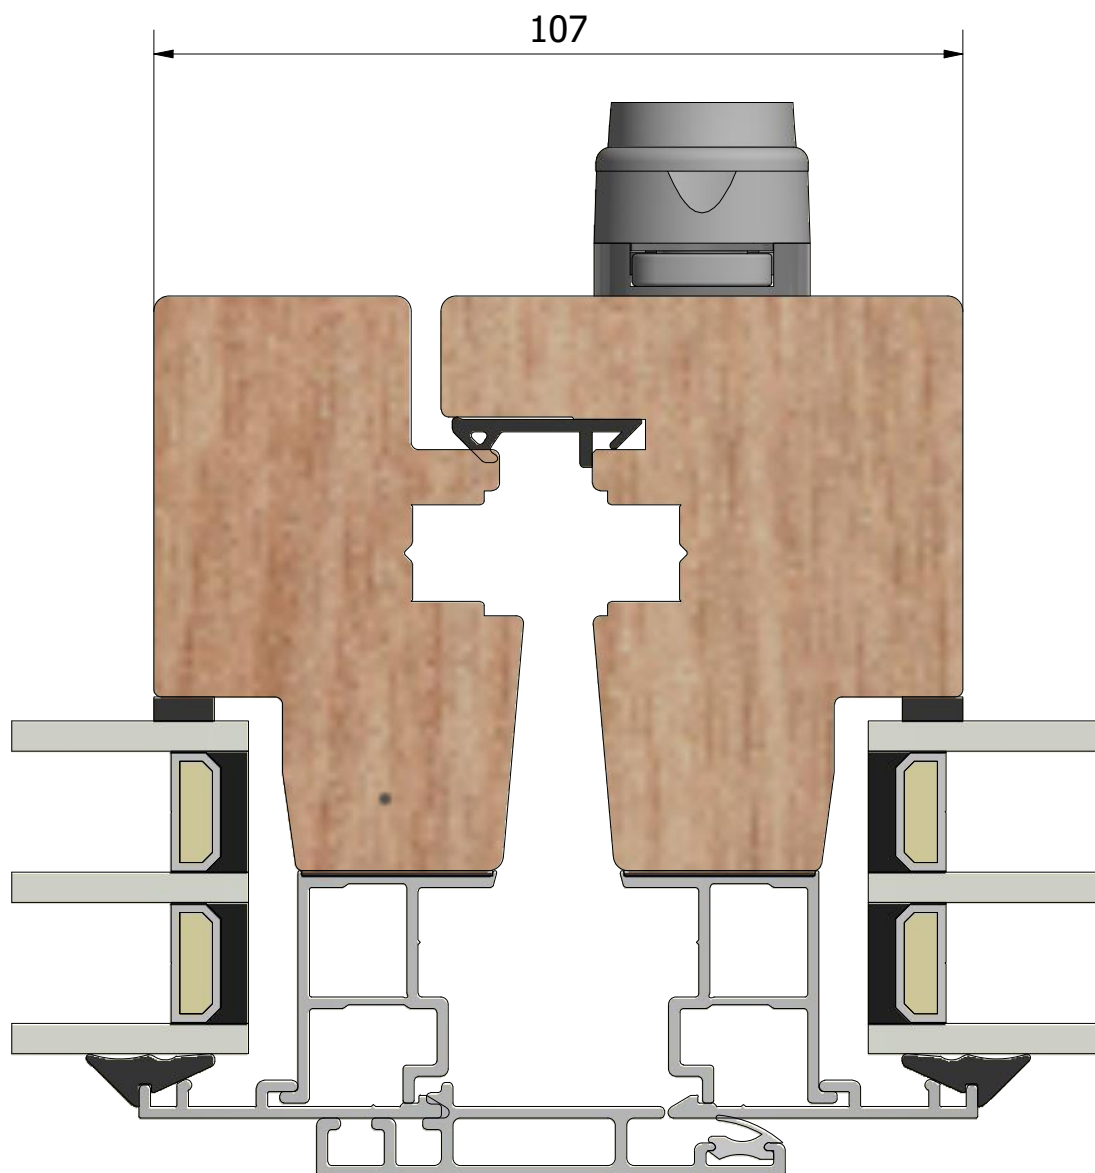

Ritn. storlek
A4Skala
1 : 1Sida
1Beskrivning
Stil inåtgående fönster 3-glasGenerell tolerans
SS-ISO 2768-1, mProduktnamn
LIF953.2Skapad av
ThomasNSkapad datum
2021-03-24

Revisionsnr. Revisionsbeskrivning

(1 : 40)

Dräneringshål

(1 : 40)

(1 : 40)

(1 : 40)

(1 : 40)

159

(1 : 40)