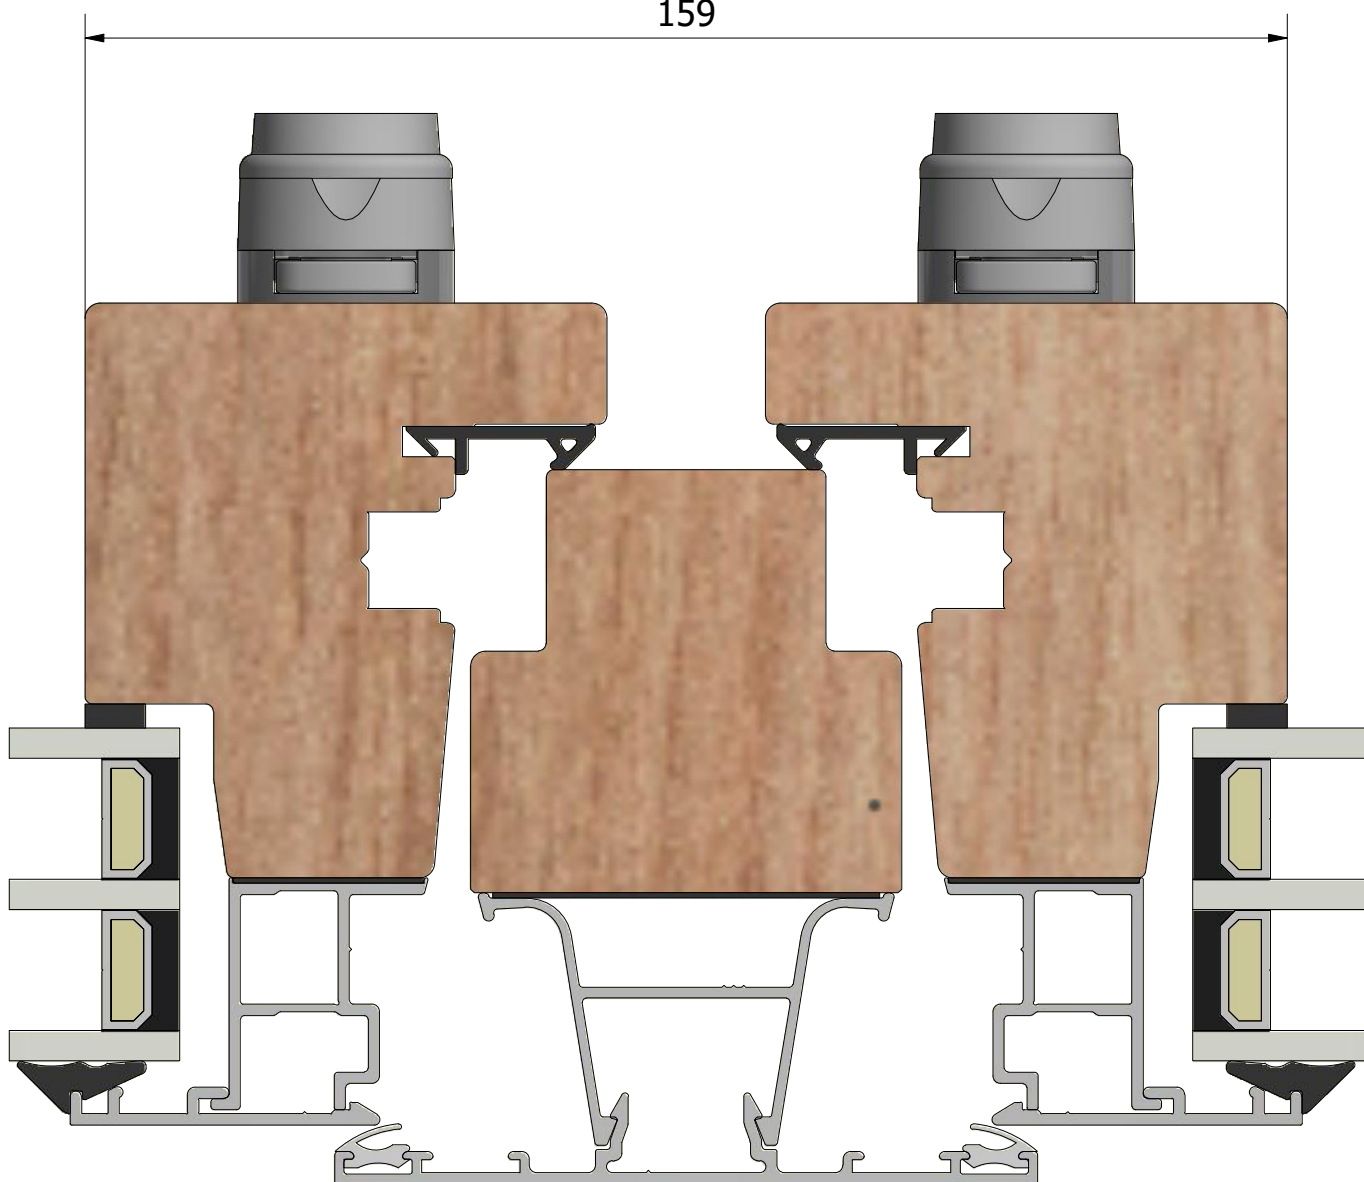

Ritn. storlek
A4Skala
1 : 1Sida
1Beskrivning
Stil inåtgående fönster 3-glasGenerell tolerans
SS-ISO 2768-1, mProduktnamn
LIF953.2Skapad av
ThomasNSkapad datum
2021-03-24

Revisionsnr. Revisionsbeskrivning

(1 : 40)

Dräneringshål

(1 : 40)

(1 : 40)

(1 : 40)

(1 : 40)

159

(1 : 40)

(1 : 40)