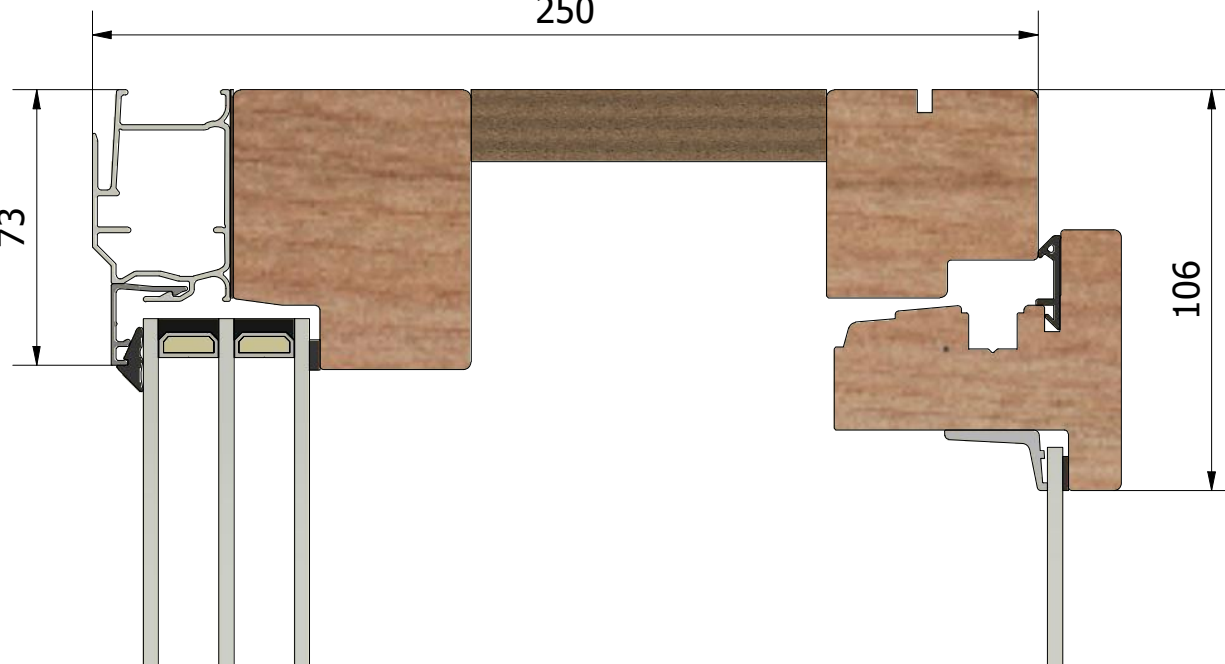

Dräneringshål (1 : 1)

(1 : 40)

Yttre och inre karm monteras på plats med MDF.

(1 : 2)

(1 : 40)

(1 : 2)

(1 : 40)

(1 : 2)

250

73

106

(1 : 40)

(1 : 2)