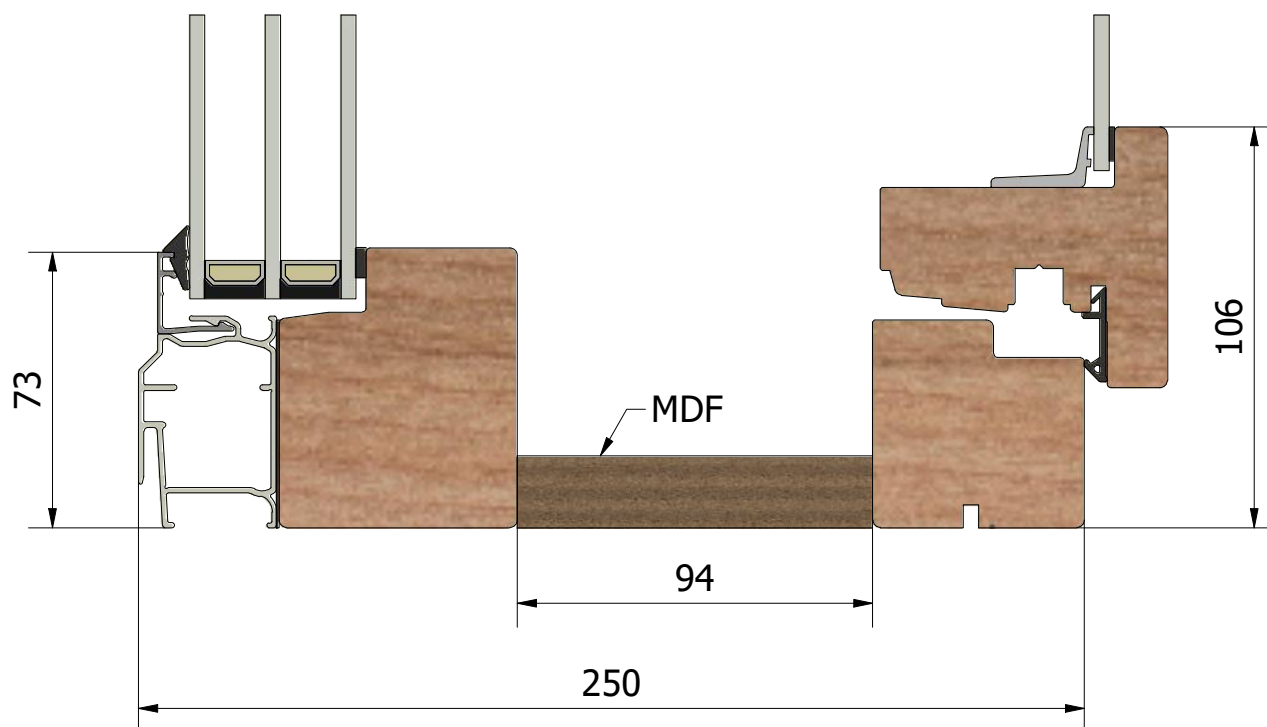

Dräneringshål (1 : 1)

(1 : 40)

Yttre och inre karm monteras på plats med MDF.

(1 : 2)

(1 : 40)

(1 : 2)

(1 : 40)

(1 : 2)

250

73

106

(1 : 40)

(1 : 2)