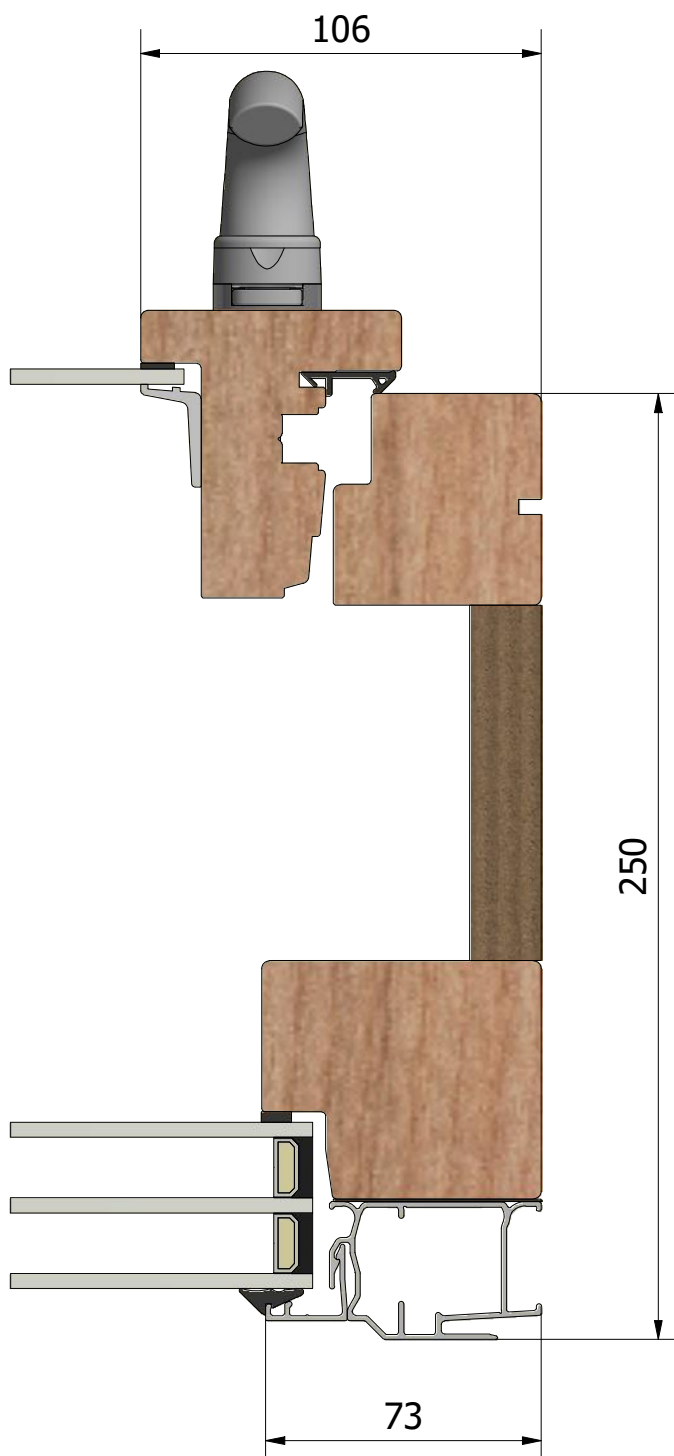

Dräneringshål (1 : 1)

(1 : 40)

Yttre och inre karm monteras på plats med MDF.

(1 : 2)

(1 : 40)

(1 : 2)

(1 : 40)

(1 : 2)

250

73

106

(1 : 40)

(1 : 2)