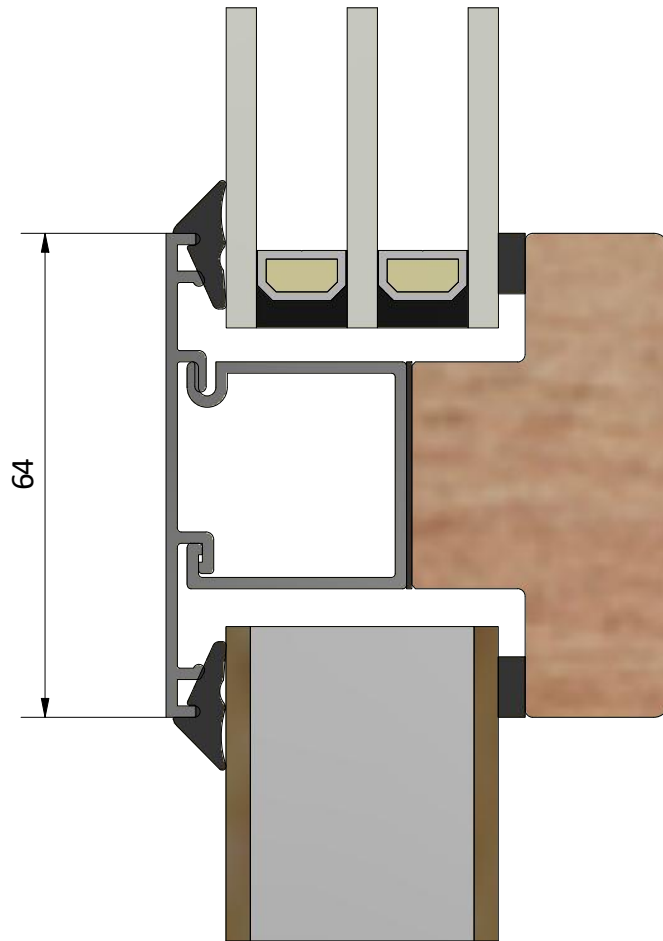

Detalj dräneringshål

Detalj draghandtag

Detalj handtag (insida)

Detalj gångjärn

LEIAB Fönster AB  
Mariannelund  
Sverige  
www.leiab.se

Titel / title <b>Stil fönsterdörr</b> <b>Utåtgående 3-glas</b>		Modell / model LUD953H Bågpost, bröstning	
Skala / scale 1:1	Sida / page 5	Ritad av / author <b>thomasn</b>	Rev.
Datum / date 2018-09-13		Ritningsnamn / drawing name LUD953H_2018.dwg	

# LEIAB

FÖNSTER

LEIAB Fönster AB  
Mariannelund  
Sverige  
www.leiab.se

Titel / title  
**Stil fönsterdörr**  
**Utåtgående 3-glas**

Modell / model  
**LUD953H**  
**Pardörr, möte**

Skala / scale  
**1:1**

Sida / page  
**6**

Ritad av / author  
**thomasn**

Rev.

Datum / date  
**2018-09-13**

Ritningsnamn / drawing name  
**LUD953H\_2018.dwg**