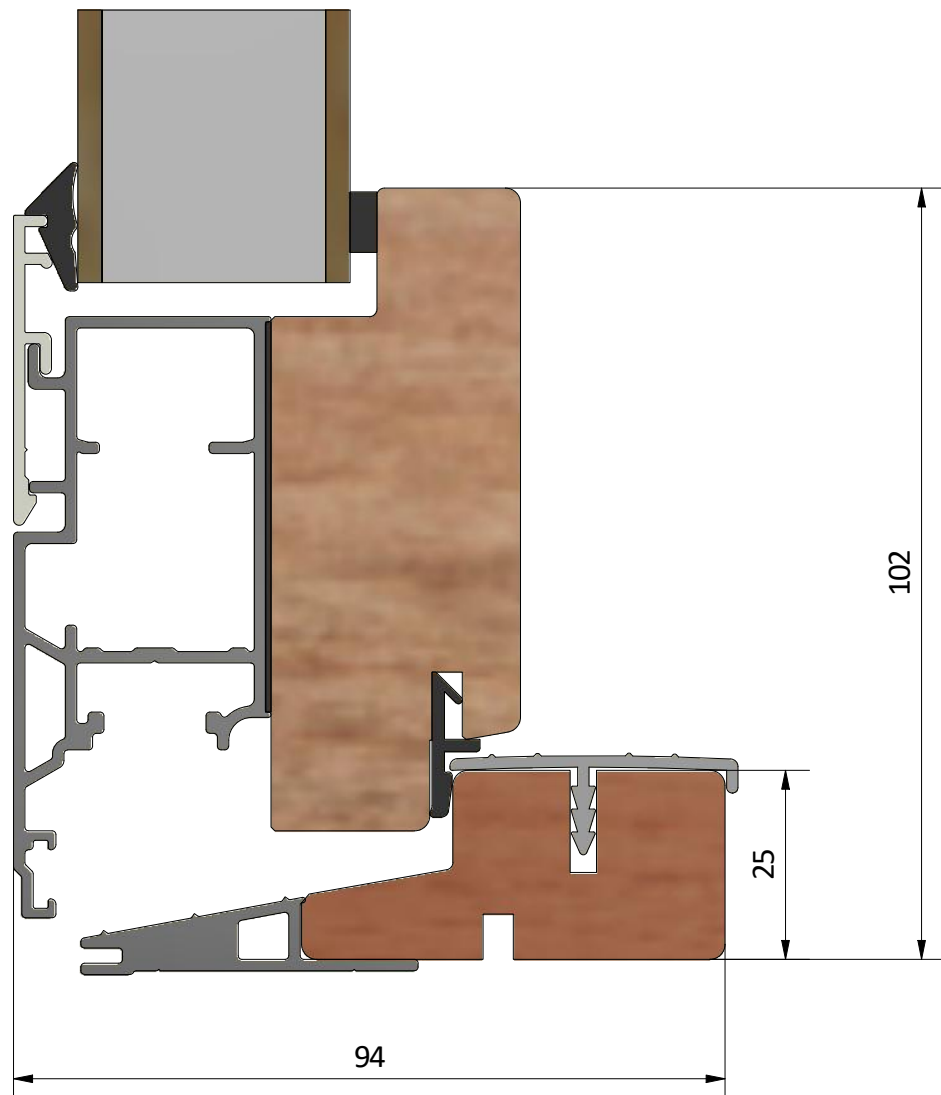

Detalj dräneringshål

Detalj draghandtag

Detalj handtag (insida)

Detalj gångjärn

LEIAB Fönster AB  
Mariannelund  
Sverige  
www.leiab.se

Titel / title <b>Stil fönsterdörr</b> <b>Utåtgående 3-glas</b>		Modell / model LUD953H Bågpost, bröstning	
Skala / scale 1:1	Sida / page 5	Ritad av / author <b>thomasn</b>	Rev.
Datum / date 2018-09-13		Ritningsnamn / drawing name LUD953H_2018.dwg	

# LEIAB

FÖNSTER

LEIAB Fönster AB  
Mariannelund  
Sverige  
www.leiab.se

Titel / title  
**Stil fönsterdörr**  
**Utåtgående 3-glas**

Modell / model  
**LUD953H**  
**Pardörr, möte**

Skala / scale  
**1:1**

Sida / page  
**6**

Ritad av / author  
**thomasn**

Rev.

Datum / date  
**2018-09-13**

Ritningsnamn / drawing name  
**LUD953H\_2018.dwg**