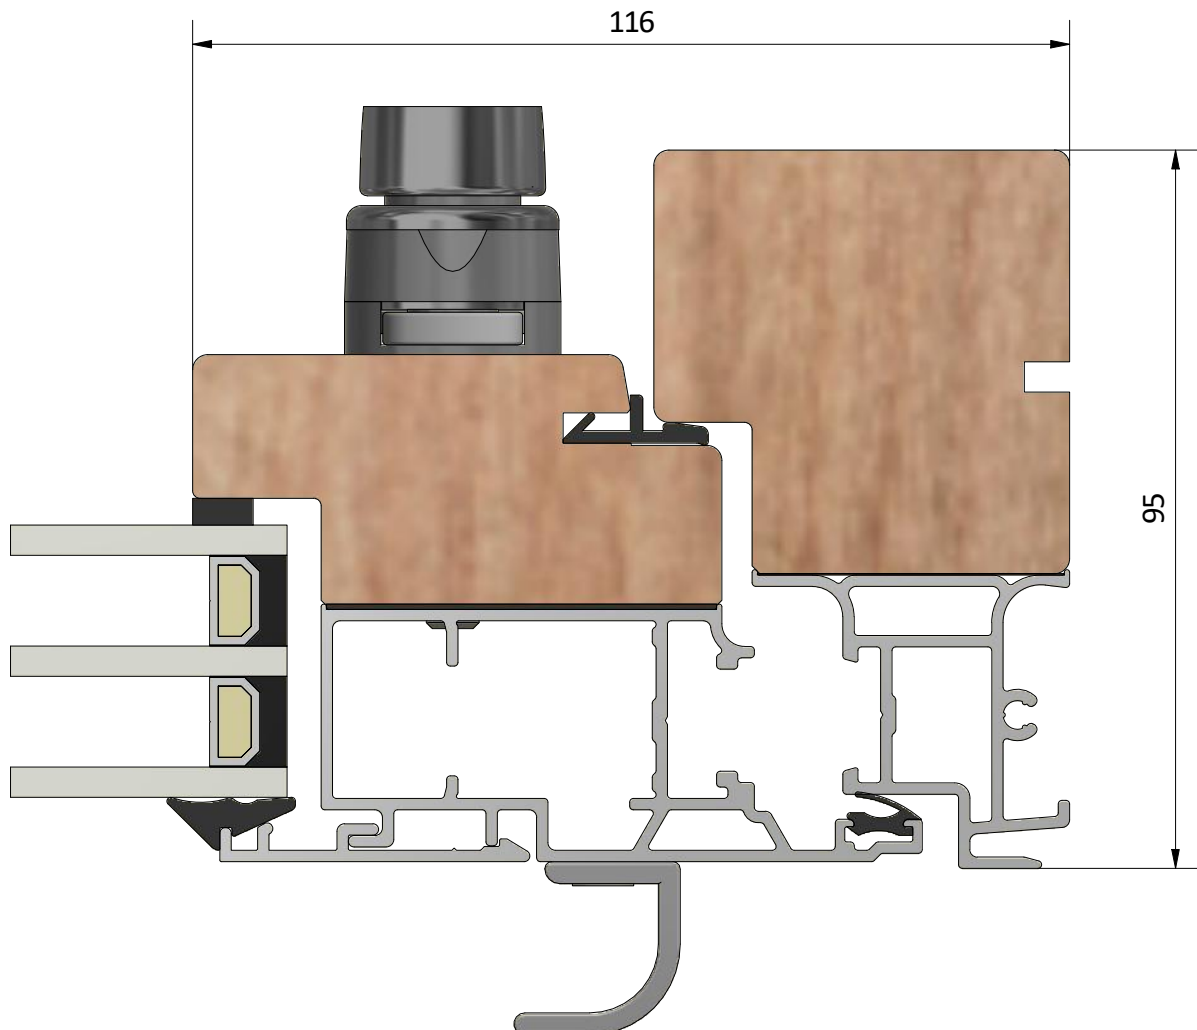

Detalj dräneringshål

Detalj draghandtag

Detalj handtag (insida)

Detalj gångjärn

LEIAB Fönster AB  
Mariannelund  
Sverige  
www.leiab.se

Titel / title <b>Stil fönsterdörr</b> <b>Utåtgående 3-glas</b>		Modell / model LUD953H Bågpost, bröstning	
Skala / scale 1:1	Sida / page 5	Ritad av / author <b>thomasn</b>	Rev.
Datum / date 2018-09-13		Ritningsnamn / drawing name LUD953H_2018.dwg	

# LEIAB

FÖNSTER

LEIAB Fönster AB  
Mariannelund  
Sverige  
www.leiab.se

Titel / title  
**Stil fönsterdörr**  
**Utåtgående 3-glas**

Modell / model  
**LUD953H**  
**Pardörr, möte**

Skala / scale  
**1:1**

Sida / page  
**6**

Ritad av / author  
**thomasn**

Rev.

Datum / date  
**2018-09-13**

Ritningsnamn / drawing name  
**LUD953H\_2018.dwg**