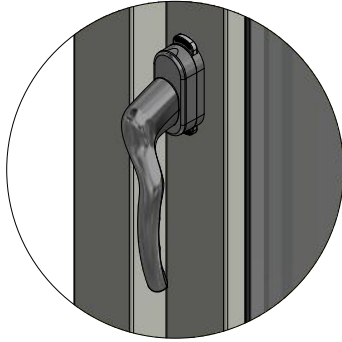

Detalj dräneringshål

Detalj draghandtag

Detalj handtag (insida)

Detalj gångjärn

LEIAB Fönster AB  
Mariannelund  
Sverige  
www.leiab.se

Titel / title <b>Stil fönsterdörr</b> <b>Utåtgående 3-glas</b>		Modell / model LUD953H Bågpost, bröstning	
Skala / scale 1:1	Sida / page 5	Ritad av / author <b>thomasn</b>	Rev.
Datum / date 2018-09-13		Ritningsnamn / drawing name LUD953H_2018.dwg	

# LEIAB

FÖNSTER

LEIAB Fönster AB  
Mariannelund  
Sverige  
www.leiab.se

Titel / title  
**Stil fönsterdörr**  
**Utåtgående 3-glas**

Modell / model  
**LUD953H**  
**Pardörr, möte**

Skala / scale  
**1:1**