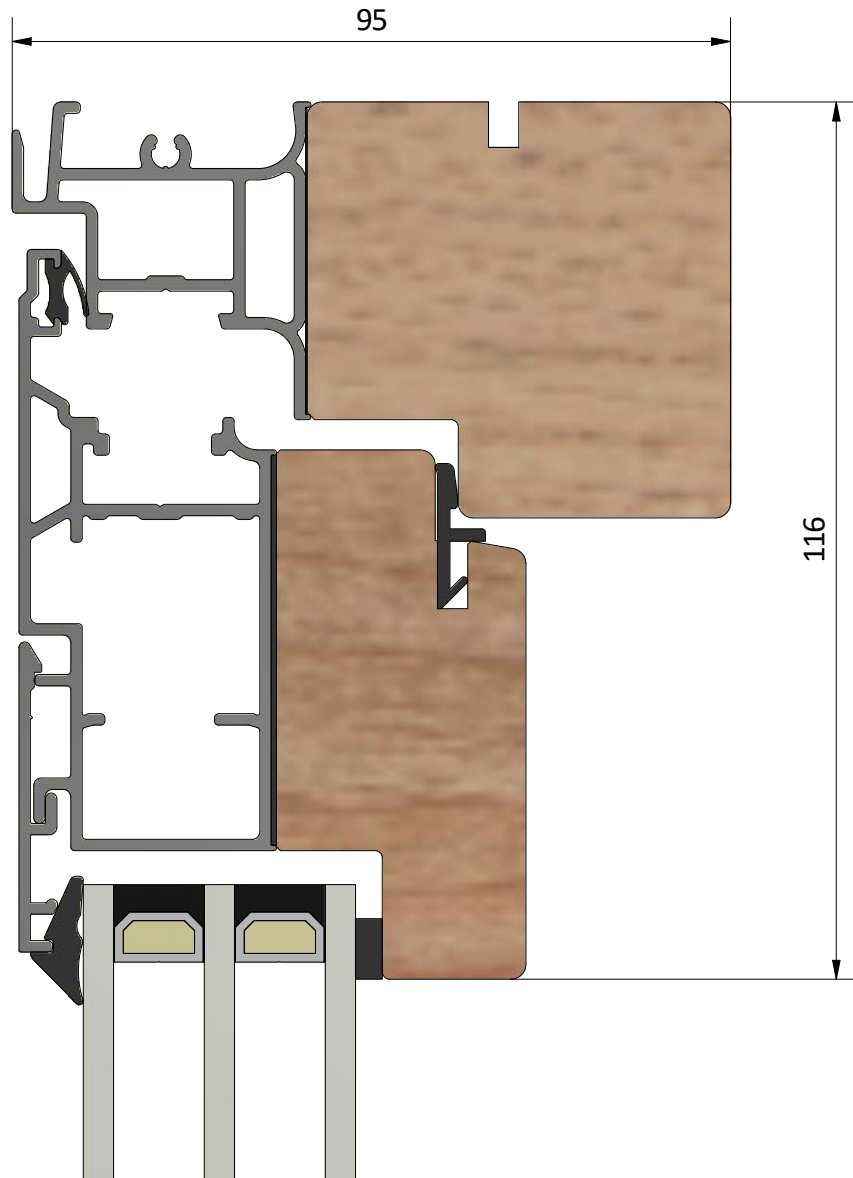

Detalj dräneringshål

Detalj draghandtag

Detalj handtag (insida)

Detalj gångjärn

LEIAB Fönster AB  
Mariannelund  
Sverige  
www.leiab.se

Titel / title <b>Stil fönsterdörr</b> <b>Utåtgående 3-glas</b>		Modell / model LUD953H Bågpost, bröstning	
Skala / scale 1:1	Sida / page 5	Ritad av / author <b>thomasn</b>	Rev.
Datum / date 2018-09-13		Ritningsnamn / drawing name LUD953H_2018.dwg	

# LEIAB

FÖNSTER

LEIAB Fönster AB  
Mariannelund  
Sverige  
www.leiab.se

Titel / title  
**Stil fönsterdörr**  
**Utåtgående 3-glas**

Modell / model  
**LUD953H**  
**Pardörr, möte**

Skala / scale  
**1:1**

Sida / page  
**6**

Ritad av / author  
**thomasn**

Rev.

Datum / date  
**2018-09-13**

Ritningsnamn / drawing name  
**LUD953H\_2018.dwg**