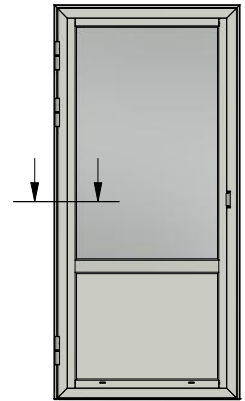

Detalj dräneringshål

Detalj draghandtag

Detalj handtag (insida)

Detalj gångjärn

LEIAB Fönster AB  
Mariannelund  
Sverige  
www.leiab.se

Titel / title <b>Stil fönsterdörr</b> <b>Utåtgående 3-glas</b>		Modell / model LUD953H Bågpost, bröstning	
Skala / scale 1:1	Sida / page 5	Ritad av / author <b>thomasn</b>	Rev.
Datum / date 2018-09-13		Ritningsnamn / drawing name LUD953H_2018.dwg	

# LEIAB

FÖNSTER

LEIAB Fönster AB  
Mariannelund  
Sverige  
www.leiab.se

Titel / title  
**Stil fönsterdörr**  
**Utåtgående 3-glas**

Modell / model  
**LUD953H**  
**Pardörr, möte**

Skala / scale  
**1:1**