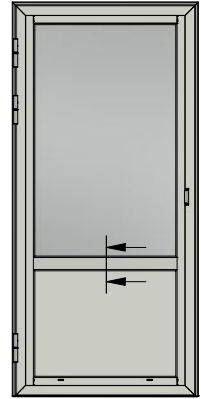

Detalj dräneringshål

Detalj draghandtag

Detalj handtag (insida)

Detalj gångjärn

LEIAB Fönster AB  
Mariannelund  
Sverige  
www.leiab.se

Titel / title <b>Stil fönsterdörr</b> <b>Utåtgående 3-glas</b>		Modell / model LUD953H Bågpost, bröstning	
Skala / scale 1:1	Sida / page 5	Ritad av / author <b>thomasn</b>	Rev.
Datum / date 2018-09-13		Ritningsnamn / drawing name LUD953H_2018.dwg	

# LEIAB

FÖNSTER

LEIAB Fönster AB  
Mariannelund  
Sverige  
www.leiab.se

Titel / title  
**Stil fönsterdörr**  
**Utåtgående 3-glas**

Modell / model  
**LUD953H**  
**Pardörr, möte**

Skala / scale  
**1:1**