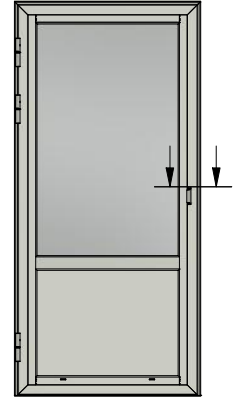

Detalj dräneringshål

Detalj draghandtag

Detalj handtag (insida)

Detalj gångjärn

LEIAB Fönster AB  
Mariannelund  
Sverige  
www.leiab.se

Titel / title <b>Stil fönsterdörr</b> <b>Utåtgående 3-glas</b>		Modell / model LUD953H Bågpost, bröstning	
Skala / scale 1:1	Sida / page 5	Ritad av / author <b>thomasn</b>	Rev.
Datum / date 2018-09-13		Ritningsnamn / drawing name LUD953H_2018.dwg	

# LEIAB

FÖNSTER

LEIAB Fönster AB  
Mariannelund  
Sverige  
www.leiab.se

Titel / title  
**Stil fönsterdörr**  
**Utåtgående 3-glas**

Modell / model  
**LUD953H**  
**Pardörr, möte**

Skala / scale  
**1:1**