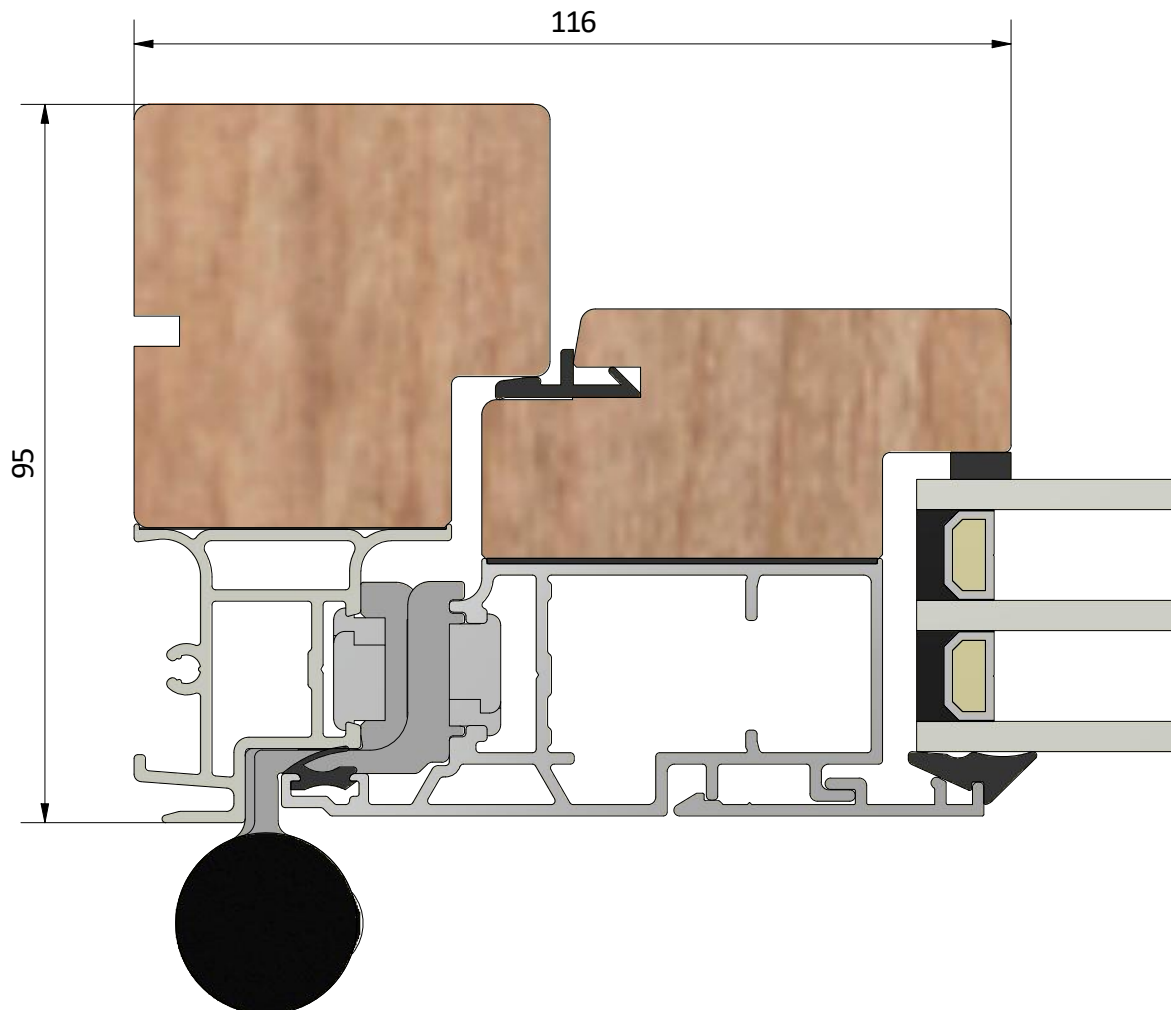

Detalj dräneringshål

Detalj draghandtag

Detalj handtag (insida)

Detalj gångjärn

LEIAB Fönster AB  
Mariannelund  
Sverige  
www.leiab.se

Titel / title <b>Stil fönsterdörr</b> <b>Utåtgående 3-glas</b>		Modell / model LUD953H Bågpost, bröstning	
Skala / scale 1:1	Sida / page 5	Ritad av / author <b>thomasn</b>	Rev.
Datum / date 2018-09-13		Ritningsnamn / drawing name LUD953H_2018.dwg	

# LEIAB

FÖNSTER

LEIAB Fönster AB  
Mariannelund  
Sverige  
www.leiab.se

Titel / title  
**Stil fönsterdörr**  
**Utåtgående 3-glas**

Modell / model  
**LUD953H**  
**Pardörr, möte**

Skala / scale  
**1:1**

Sida / page  
**6**

Ritad av / author  
**thomasn**

Rev.

Datum / date  
**2018-09-13**

Ritningsnamn / drawing name  
**LUD953H\_2018.dwg**