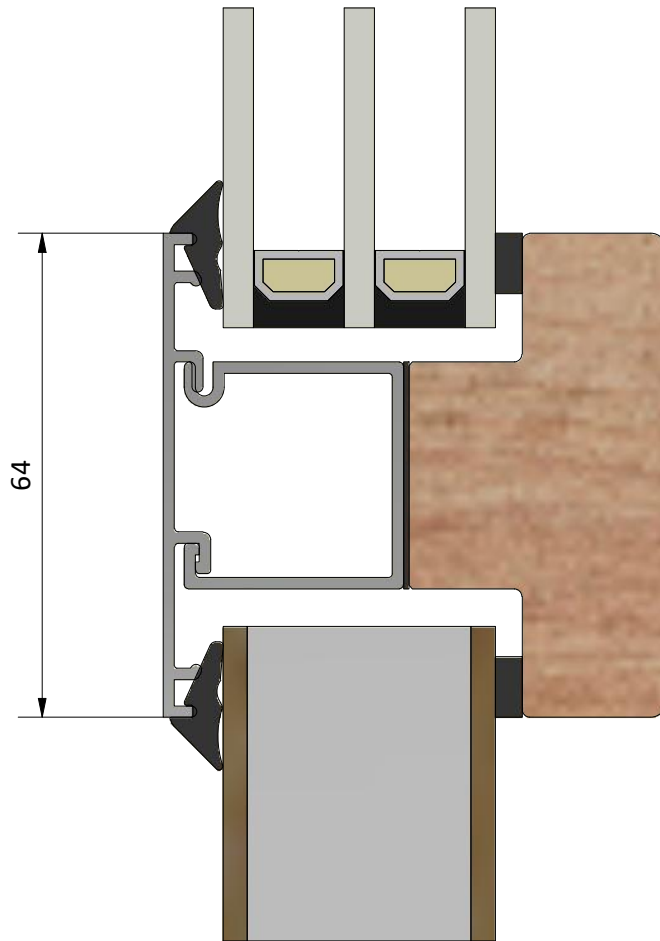

Detalj draghandtag

Titel / title <b>Stil fönsterdörr</b> <b>Utåtgående 3-glas</b>		Modell / model LUD953H Sidostycke	
Skala / scale 1:1	Sida / page 3	Ritad av / author <b>thomasn</b>	Rev.
Datum / date 2020-01-02		Ritningsnamn / drawing name LUD953H.dwg	

Detalj handtag (insida)

Detalj gångjärn

LEIAB Fönster AB  
Mariannelund  
Sverige  
www.leiab.se

Titel / title <b>Stil fönsterdörr</b> <b>Utåtgående 3-glas</b>		Modell / model LUD953H Bågpost, bröstning	
Skala / scale 1:1	Sida / page 5	Ritad av / author <b>thomasn</b>	Rev.
Datum / date 2020-01-02		Ritningsnamn / drawing name LUD953H.dwg	

LEIAB Fönster AB  
Mariannelund  
Sverige  
www.leiab.se

Titel / title  
**Stil fönsterdörr**  
**Utåtgående 3-glas**

Modell / model  
**LUD953H**  
**Pardörr, möte**

Skala / scale  
**1:1**

Sida / page  
**6**

Ritad av / author  
**thomasn**

Rev.

Datum / date  
**2020-01-02**

Ritningsnamn / drawing name  
**LUD953H.dwg**