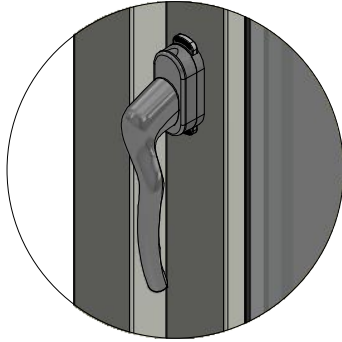

Detalj dräneringshål

LEIAB Fönster AB  
Mariannelund  
Sverige  
www.leiab.se

Titel / title <b>Stil fönsterdörr Utåtgående 3-glas</b>		Modell / model LUD953H Överstycke	
Skala / scale 1:1	Sida / page 2	Ritad av / author <b>thomasn</b>	Rev.
Datum / date 2020-01-02		Ritningsnamn / drawing name LUD953H.dwg	

Detalj draghandtag

Titel / title <b>Stil fönsterdörr</b> <b>Utåtgående 3-glas</b>		Modell / model LUD953H Sidostycke	
Skala / scale 1:1	Sida / page 3	Ritad av / author <b>thomasn</b>	Rev.
Datum / date 2020-01-02		Ritningsnamn / drawing name LUD953H.dwg	

Detalj handtag (insida)

Detalj gångjärn

LEIAB Fönster AB  
Mariannelund  
Sverige  
www.leiab.se

Titel / title <b>Stil fönsterdörr</b> <b>Utåtgående 3-glas</b>		Modell / model LUD953H Bågpost, bröstning	
Skala / scale 1:1	Sida / page 5	Ritad av / author <b>thomasn</b>	Rev.
Datum / date 2020-01-02		Ritningsnamn / drawing name LUD953H.dwg	