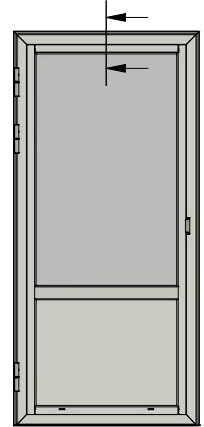

Titel / title <b>Stil fönsterdörr</b> <b>Utåtgående 3-glas</b>		Modell / model LUD953H Tröskel	
Skala / scale 1:1	Sida / page 1	Ritad av / author <b>thomasn</b>	Rev.
Datum / date 2020-01-02		Ritningsnamn / drawing name LUD953H.dwg	

Detalj dräneringshål

LEIAB Fönster AB  
Mariannelund  
Sverige  
www.leiab.se

Titel / title <b>Stil fönsterdörr Utåtgående 3-glas</b>		Modell / model LUD953H Överstycke	
Skala / scale 1:1	Sida / page 2	Ritad av / author <b>thomasn</b>	Rev.
Datum / date 2020-01-02		Ritningsnamn / drawing name LUD953H.dwg	

Detalj draghandtag

Titel / title <b>Stil fönsterdörr</b> <b>Utåtgående 3-glas</b>		Modell / model LUD953H Sidostycke	
Skala / scale 1:1	Sida / page 3	Ritad av / author <b>thomasn</b>	Rev.
Datum / date 2020-01-02		Ritningsnamn / drawing name LUD953H.dwg	

Detalj handtag (insida)

Detalj gångjärn

LEIAB Fönster AB  
Mariannelund  
Sverige  
www.leiab.se

Titel / title <b>Stil fönsterdörr</b> <b>Utåtgående 3-glas</b>		Modell / model LUD953H Bågpost, bröstning	
Skala / scale 1:1	Sida / page 5	Ritad av / author <b>thomasn</b>	Rev.
Datum / date 2020-01-02		Ritningsnamn / drawing name LUD953H.dwg	