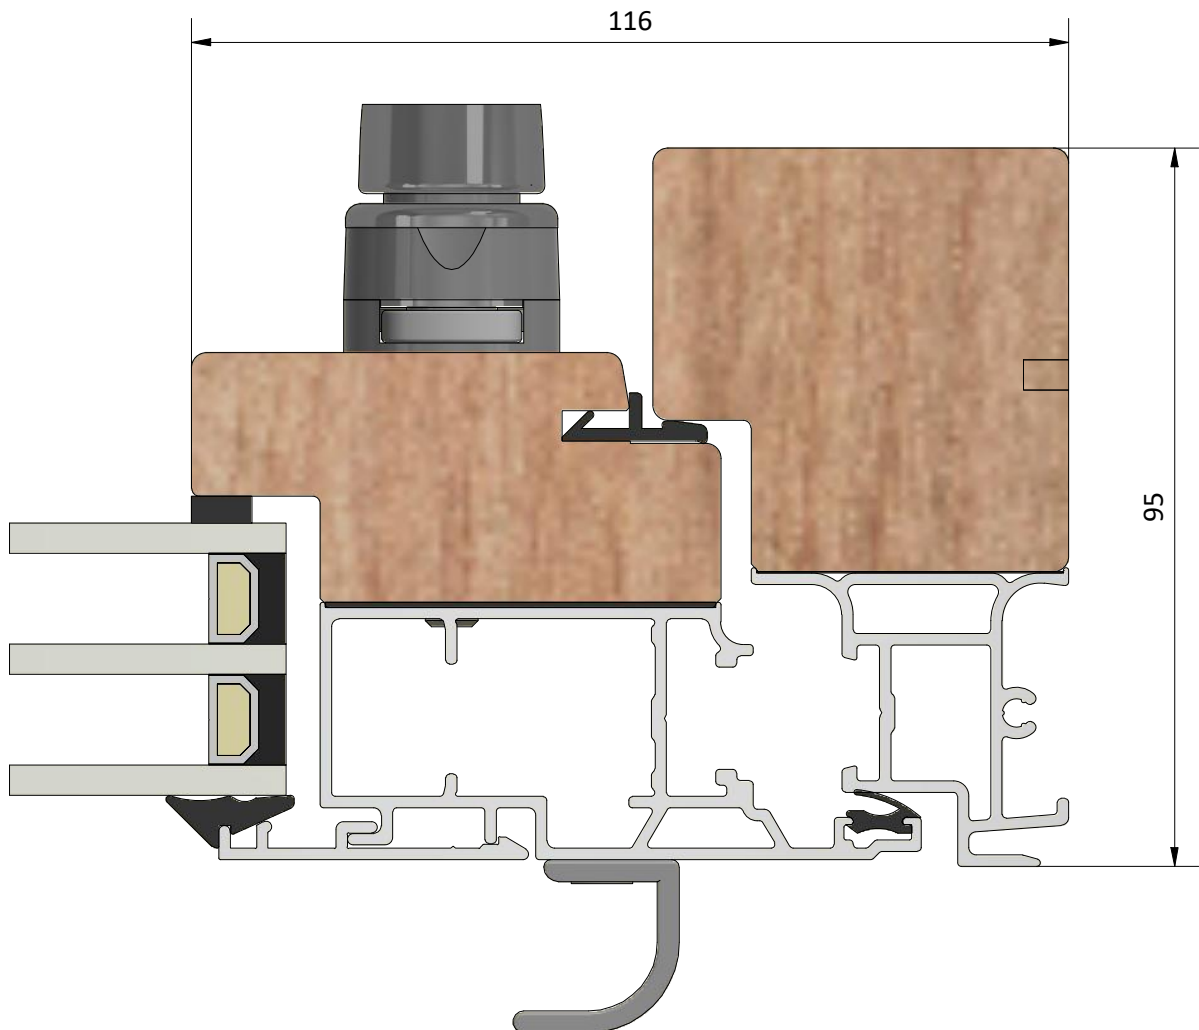

Titel / title <b>Stil fönsterdörr</b> <b>Utåtgående 3-glas</b>		Modell / model LUD953H Tröskel	
Skala / scale 1:1	Sida / page 1	Ritad av / author <b>thomasn</b>	Rev.
Datum / date 2020-01-02		Ritningsnamn / drawing name LUD953H.dwg	

Detalj dräneringshål

LEIAB Fönster AB  
Mariannelund  
Sverige  
www.leiab.se

Titel / title <b>Stil fönsterdörr Utåtgående 3-glas</b>		Modell / model LUD953H Överstycke	
Skala / scale 1:1	Sida / page 2	Ritad av / author <b>thomasn</b>	Rev.
Datum / date 2020-01-02		Ritningsnamn / drawing name LUD953H.dwg	

Detalj draghandtag

Titel / title <b>Stil fönsterdörr</b> <b>Utåtgående 3-glas</b>		Modell / model LUD953H Sidostycke	
Skala / scale 1:1	Sida / page 3	Ritad av / author <b>thomasn</b>	Rev.
Datum / date 2020-01-02		Ritningsnamn / drawing name LUD953H.dwg	

Detalj handtag (insida)

Detalj gångjärn

LEIAB Fönster AB  
Mariannelund  
Sverige  
www.leiab.se

Titel / title <b>Stil fönsterdörr</b> <b>Utåtgående 3-glas</b>		Modell / model LUD953H Bågpost, bröstning	
Skala / scale 1:1	Sida / page 5	Ritad av / author <b>thomasn</b>	Rev.
Datum / date 2020-01-02		Ritningsnamn / drawing name LUD953H.dwg	