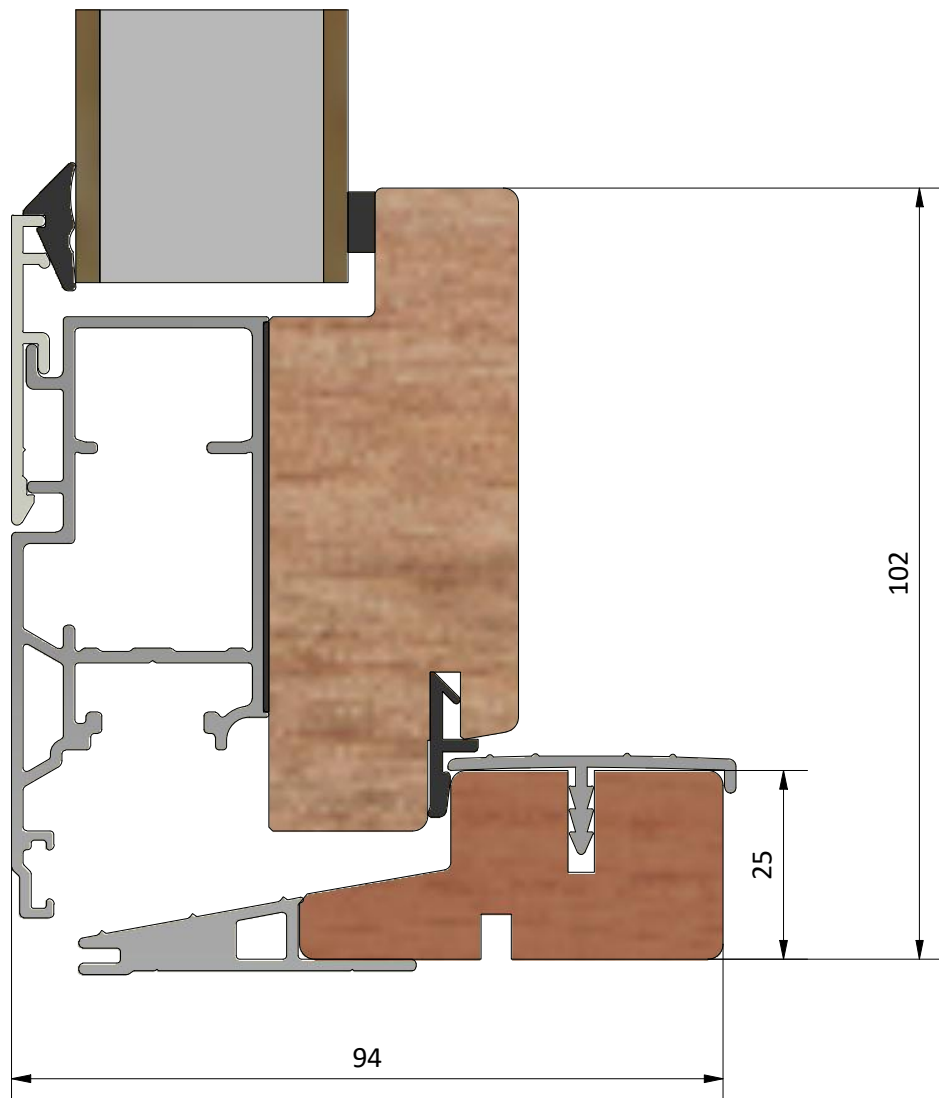

Titel / title <b>Stil fönsterdörr</b> <b>Utåtgående 3-glas</b>		Modell / model LUD953H Tröskel	
Skala / scale 1:1	Sida / page 1	Ritad av / author <b>thomasn</b>	Rev.
Datum / date 2020-01-02		Ritningsnamn / drawing name LUD953H.dwg	

Detalj dräneringshål

LEIAB Fönster AB  
Mariannelund  
Sverige  
www.leiab.se

Titel / title <b>Stil fönsterdörr Utåtgående 3-glas</b>		Modell / model LUD953H Överstycke	
Skala / scale 1:1	Sida / page 2	Ritad av / author <b>thomasn</b>	Rev.
Datum / date 2020-01-02		Ritningsnamn / drawing name LUD953H.dwg	

Detalj draghandtag

Titel / title <b>Stil fönsterdörr</b> <b>Utåtgående 3-glas</b>		Modell / model LUD953H Sidostycke	
Skala / scale 1:1	Sida / page 3	Ritad av / author <b>thomasn</b>	Rev.
Datum / date 2020-01-02		Ritningsnamn / drawing name LUD953H.dwg	

Detalj handtag (insida)

Detalj gångjärn

LEIAB Fönster AB  
Mariannelund  
Sverige  
www.leiab.se

Titel / title <b>Stil fönsterdörr</b> <b>Utåtgående 3-glas</b>		Modell / model LUD953H Bågpost, bröstning	
Skala / scale 1:1	Sida / page 5	Ritad av / author <b>thomasn</b>	Rev.
Datum / date 2020-01-02		Ritningsnamn / drawing name LUD953H.dwg	