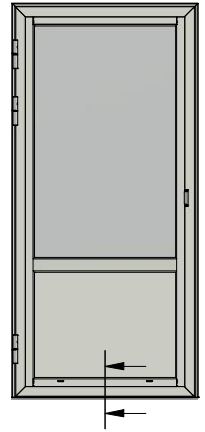

Titel / title <b>Stil fönsterdörr</b> <b>Utåtgående 3-glas</b>		Modell / model LUD953H Tröskel	
Skala / scale 1:1	Sida / page 1	Ritad av / author <b>thomasn</b>	Rev.
Datum / date 2020-01-02		Ritningsnamn / drawing name LUD953H.dwg	

Detalj dräneringshål

LEIAB Fönster AB  
Mariannelund  
Sverige  
www.leiab.se

Titel / title <b>Stil fönsterdörr Utåtgående 3-glas</b>		Modell / model LUD953H Överstycke	
Skala / scale 1:1	Sida / page 2	Ritad av / author <b>thomasn</b>	Rev.
Datum / date 2020-01-02		Ritningsnamn / drawing name LUD953H.dwg	

Detalj draghandtag

Titel / title <b>Stil fönsterdörr</b> <b>Utåtgående 3-glas</b>		Modell / model LUD953H Sidostycke	
Skala / scale 1:1	Sida / page 3	Ritad av / author <b>thomasn</b>	Rev.
Datum / date 2020-01-02		Ritningsnamn / drawing name LUD953H.dwg	

Detalj handtag (insida)

Detalj gångjärn

LEIAB Fönster AB  
Mariannelund  
Sverige  
www.leiab.se

Titel / title <b>Stil fönsterdörr</b> <b>Utåtgående 3-glas</b>		Modell / model LUD953H Bågpost, bröstning	
Skala / scale 1:1	Sida / page 5	Ritad av / author <b>thomasn</b>	Rev.
Datum / date 2020-01-02		Ritningsnamn / drawing name LUD953H.dwg	