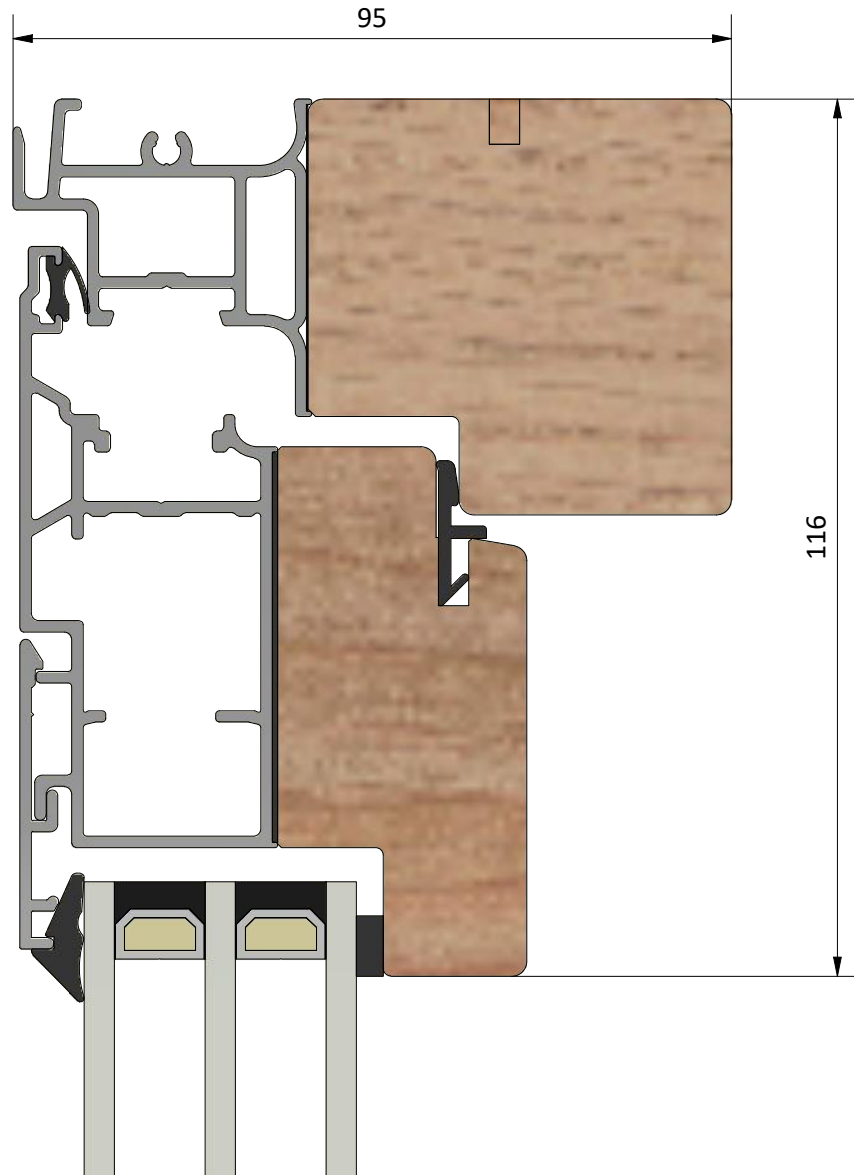

Titel / title <b>Stil fönsterdörr</b> <b>Utåtgående 3-glas</b>		Modell / model LUD953H Tröskel	
Skala / scale 1:1	Sida / page 1	Ritad av / author <b>thomasn</b>	Rev.
Datum / date 2020-01-02		Ritningsnamn / drawing name LUD953H.dwg	

Detalj dräneringshål

LEIAB Fönster AB  
Mariannelund  
Sverige  
www.leiab.se

Titel / title <b>Stil fönsterdörr Utåtgående 3-glas</b>		Modell / model LUD953H Överstycke	
Skala / scale 1:1	Sida / page 2	Ritad av / author <b>thomasn</b>	Rev.
Datum / date 2020-01-02		Ritningsnamn / drawing name LUD953H.dwg	

Detalj draghandtag

Titel / title <b>Stil fönsterdörr</b> <b>Utåtgående 3-glas</b>		Modell / model LUD953H Sidostycke	
Skala / scale 1:1	Sida / page 3	Ritad av / author <b>thomasn</b>	Rev.
Datum / date 2020-01-02		Ritningsnamn / drawing name LUD953H.dwg	