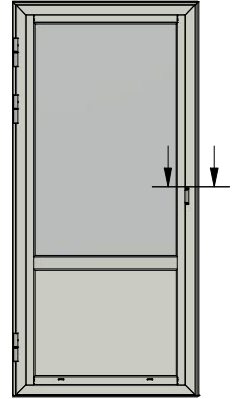

Titel / title <b>Stil fönsterdörr</b> <b>Utåtgående 3-glas</b>		Modell / model LUD953H Tröskel	
Skala / scale 1:1	Sida / page 1	Ritad av / author <b>thomasn</b>	Rev.
Datum / date 2020-01-02		Ritningsnamn / drawing name LUD953H.dwg	

Detalj dräneringshål

LEIAB Fönster AB  
Mariannelund  
Sverige  
www.leiab.se

Titel / title <b>Stil fönsterdörr Utåtgående 3-glas</b>		Modell / model LUD953H Överstycke	
Skala / scale 1:1	Sida / page 2	Ritad av / author <b>thomasn</b>	Rev.
Datum / date 2020-01-02		Ritningsnamn / drawing name LUD953H.dwg	

Detalj draghandtag

Titel / title <b>Stil fönsterdörr</b> <b>Utåtgående 3-glas</b>		Modell / model LUD953H Sidostycke	
Skala / scale 1:1	Sida / page 3	Ritad av / author <b>thomasn</b>	Rev.
Datum / date 2020-01-02		Ritningsnamn / drawing name LUD953H.dwg	

Detalj handtag (insida)

Detalj gångjärn

LEIAB Fönster AB  
Mariannelund  
Sverige  
www.leiab.se

Titel / title <b>Stil fönsterdörr</b> <b>Utåtgående 3-glas</b>		Modell / model LUD953H Bågpost, bröstning	
Skala / scale 1:1	Sida / page 5	Ritad av / author <b>thomasn</b>	Rev.
Datum / date 2020-01-02		Ritningsnamn / drawing name LUD953H.dwg	