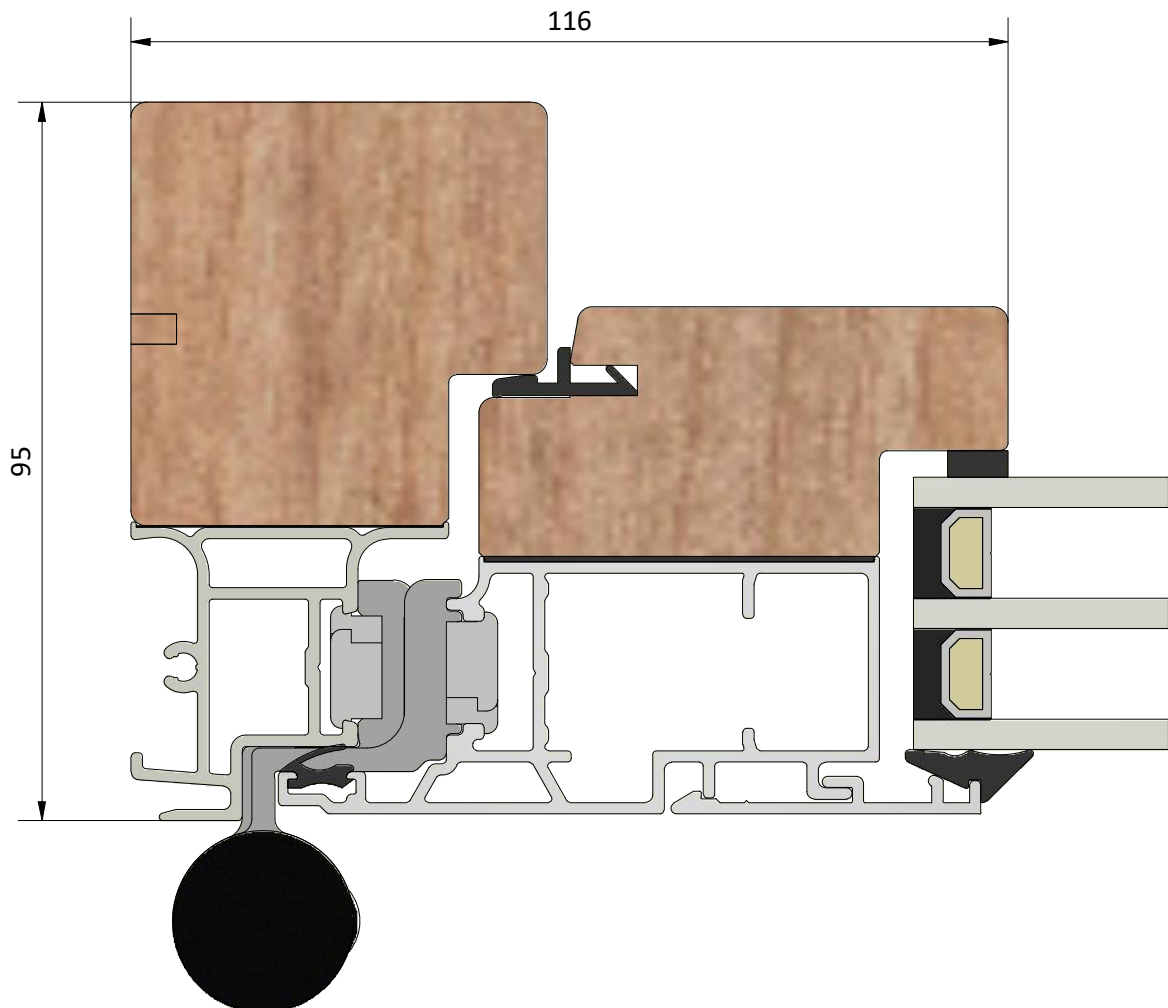

Detalj draghandtag

Titel / title <b>Stil fönsterdörr</b> <b>Utåtgående 3-glas</b>		Modell / model LUD953H Sidostycke	
Skala / scale 1:1	Sida / page 3	Ritad av / author <b>thomasn</b>	Rev.
Datum / date 2020-01-02		Ritningsnamn / drawing name LUD953H.dwg	

Detalj handtag (insida)

Detalj gångjärn

LEIAB Fönster AB  
Mariannelund  
Sverige  
www.leiab.se

Titel / title <b>Stil fönsterdörr</b> <b>Utåtgående 3-glas</b>		Modell / model LUD953H Bågpost, bröstning	
Skala / scale 1:1	Sida / page 5	Ritad av / author <b>thomasn</b>	Rev.
Datum / date 2020-01-02		Ritningsnamn / drawing name LUD953H.dwg	