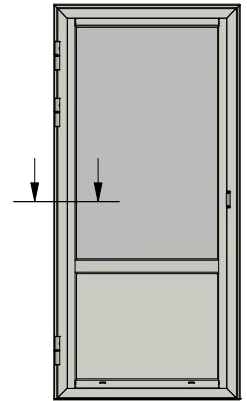

Detalj draghandtag

Titel / title <b>Stil fönsterdörr</b> <b>Utåtgående 3-glas</b>		Modell / model LUD953H Sidostycke	
Skala / scale 1:1	Sida / page 3	Ritad av / author <b>thomasn</b>	Rev.
Datum / date 2020-01-02		Ritningsnamn / drawing name LUD953H.dwg	

Detalj handtag (insida)

Detalj gångjärn

LEIAB Fönster AB  
Mariannelund  
Sverige  
www.leiab.se

Titel / title <b>Stil fönsterdörr</b> <b>Utåtgående 3-glas</b>		Modell / model LUD953H Bågpost, bröstning	
Skala / scale 1:1	Sida / page 5	Ritad av / author <b>thomasn</b>	Rev.
Datum / date 2020-01-02		Ritningsnamn / drawing name LUD953H.dwg	