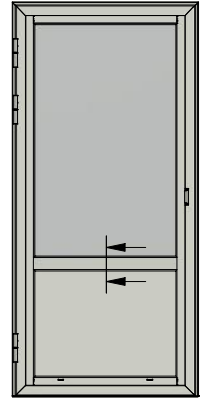

Titel / title <b>Stil fönsterdörr</b> <b>Utåtgående 3-glas</b>		Modell / model LUD953H Tröskel	
Skala / scale 1:1	Sida / page 1	Ritad av / author <b>thomasn</b>	Rev.
Datum / date 2020-01-02		Ritningsnamn / drawing name LUD953H.dwg	

Detalj draghandtag

Titel / title <b>Stil fönsterdörr</b> <b>Utåtgående 3-glas</b>		Modell / model LUD953H Sidostycke	
Skala / scale 1:1	Sida / page 3	Ritad av / author <b>thomasn</b>	Rev.
Datum / date 2020-01-02		Ritningsnamn / drawing name LUD953H.dwg	

Detalj handtag (insida)

Detalj gångjärn

LEIAB Fönster AB  
Mariannelund  
Sverige  
www.leiab.se

Titel / title <b>Stil fönsterdörr</b> <b>Utåtgående 3-glas</b>		Modell / model LUD953H Bågpost, bröstning	
Skala / scale 1:1	Sida / page 5	Ritad av / author <b>thomasn</b>	Rev.
Datum / date 2020-01-02		Ritningsnamn / drawing name LUD953H.dwg	