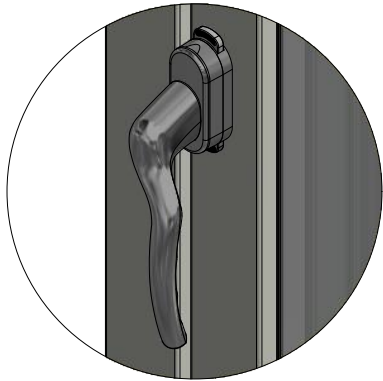

LEIAB Fönster AB
Mariannelund
Sverige
www.leiab.se

Titel / title
Stil fönsterdörr
Utåtgående 2+1

Modell / model
LUD951H
Tröskel

Skala / scale
1:1

Sida / page
1

Ritad av / author
thomasn

Rev.

Datum / date
2018-10-24

Ritningsnamn / drawing name
LUD951H_2018.dwg

Detalj draghandtag

Detalj handtag (insida)

Detalj gångjärn

LEIAB Fönster AB
Mariannelund
Sverige
www.leiab.se

Titel / title
Stil fönsterdörr
Utåtgående 2+1

Modell / model
LUD951H
Spröjs, bröstning