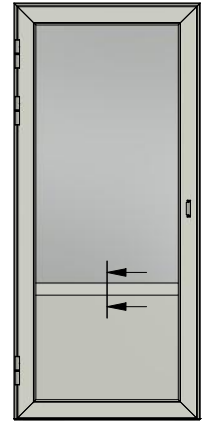

Ritningsnamn / drawing name
LUD951H_2018.dwg

Detalj draghandtag

Detalj handtag (insida)

Detalj gångjärn

LEIAB Fönster AB
Mariannelund
Sverige
www.leiab.se

Titel / title
Stil fönsterdörr
Utåtgående 2+1

Modell / model
LUD951H
Spröjs, bröstning

Skala / scale
1:1

Sida / page
5

Ritad av / author
thomasn

Rev.

Datum / date
2018-10-24

Ritningsnamn / drawing name
LUD951H_2018.dwg

LEIAB Fönster AB
Mariannelund
Sverige
www.leiab.se

Titel / title
Stil fönsterdörr
Utåtgående 2+1

Modell / model
LUD951H
Pardörr, möte

Skala / scale
1:1

Sida / page
6

Ritad av / author
thomasn

Rev.

Datum / date
2018-10-24

Ritningsnamn / drawing name
LUD951H_2018.dwg

163