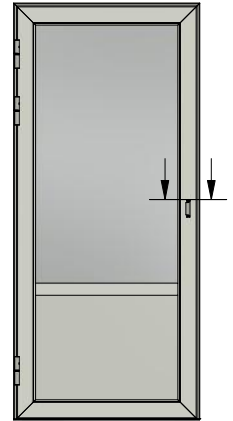

LEIAB Fönster AB
Mariannelund
Sverige
www.leiab.se

Titel / title
Stil fönsterdörr
Utåtgående 2+1

Modell / model
LUD951H
Tröskel

Skala / scale
1:1

Sida / page
1

Ritad av / author
thomasn

Rev.

Datum / date
2018-10-24

Ritningsnamn / drawing name
LUD951H_2018.dwg

Detalj draghandtag

Detalj handtag (insida)

Detalj gångjärn

LEIAB Fönster AB
Mariannelund
Sverige
www.leiab.se

Titel / title
Stil fönsterdörr
Utåtgående 2+1

Modell / model
LUD951H
Spröjs, bröstning

Skala / scale
1:1

Sida / page
5

Ritad av / author
thomasn

Rev.

Datum / date
2018-10-24

Ritningsnamn / drawing name
LUD951H_2018.dwg

LEIAB Fönster AB
Mariannelund
Sverige
www.leiab.se

Titel / title
Stil fönsterdörr
Utåtgående 2+1

Modell / model
LUD951H
Pardörr, möte

Skala / scale
1:1

Sida / page
6

Ritad av / author
thomasn

Rev.

Datum / date
2018-10-24

Ritningsnamn / drawing name
LUD951H_2018.dwg

163