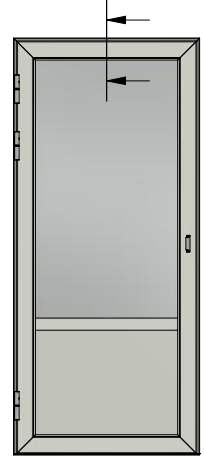

LEIAB Fönster AB
Mariannelund
Sverige
www.leiab.se

Titel / title
Stil fönsterdörr
Utåtgående 2+1

Modell / model
LUD951H
Tröskel

Skala / scale
1:1

Sida / page
1

Ritad av / author
thomasn

Rev.

Datum / date
2018-10-24

Ritningsnamn / drawing name
LUD951H_2018.dwg

Detalj draghandtag

Detalj handtag (insida)

Detalj gångjärn

LEIAB Fönster AB
Mariannelund
Sverige
www.leiab.se

Titel / title
Stil fönsterdörr
Utåtgående 2+1

Modell / model
LUD951H
Spröjs, bröstning

Skala / scale
1:1

Sida / page
5

Ritad av / author
thomasn

Rev.

Datum / date
2018-10-24

Ritningsnamn / drawing name
LUD951H_2018.dwg

LEIAB Fönster AB
Mariannelund
Sverige
www.leiab.se

Titel / title
Stil fönsterdörr
Utåtgående 2+1

Modell / model
LUD951H
Pardörr, möte

Skala / scale
1:1

Sida / page
6

Ritad av / author
thomasn

Rev.

Datum / date
2018-10-24

Ritningsnamn / drawing name
LUD951H_2018.dwg

163