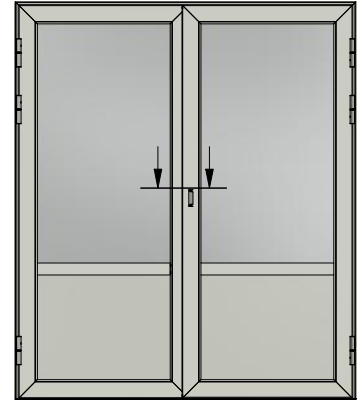

LEIAB Fönster AB
Mariannelund
Sverige
www.leiab.se

Titel / title
Stil fönsterdörr
Utåtgående 2+1

Modell / model
LUD951H
Pardörr, möte

Skala / scale
1:1

Sida / page
6

Ritad av / author
thomasn

Rev.

Datum / date
2018-10-24

Ritningsnamn / drawing name
LUD951H_2018.dwg

163