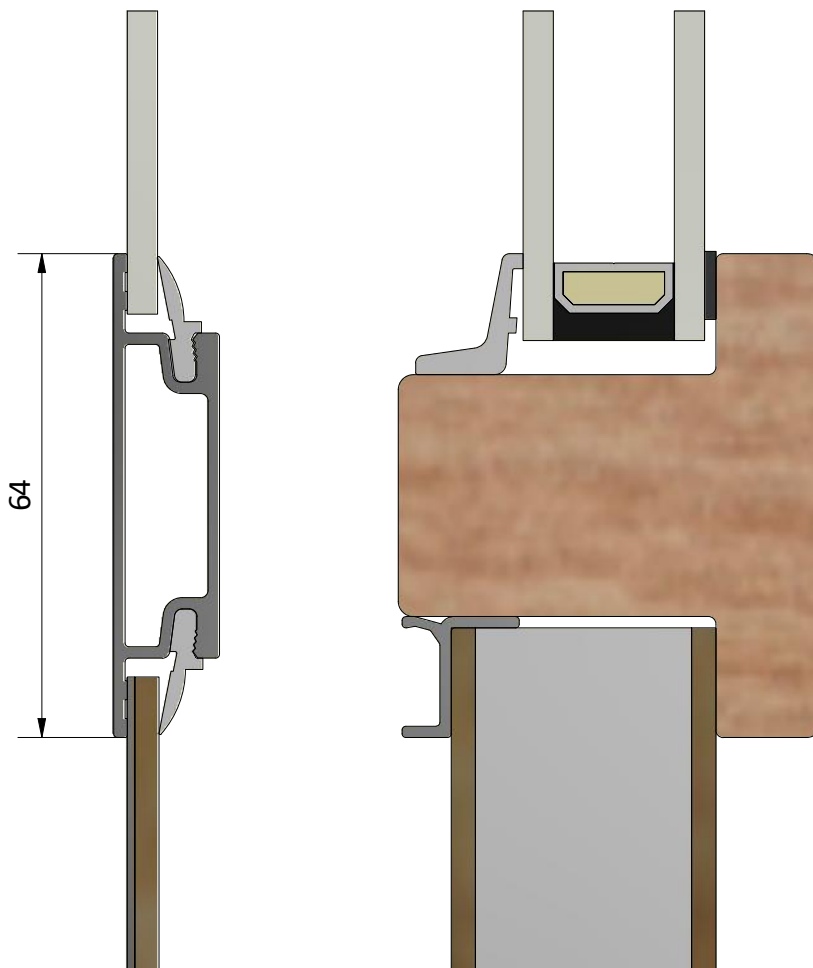

Ritningsnamn / drawing name
LUD951H_2018.dwg

Detalj draghandtag

Detalj handtag (insida)

Detalj gångjärn

LEIAB Fönster AB
Mariannelund
Sverige
www.leiab.se

Titel / title
Stil fönsterdörr
Utåtgående 2+1

Modell / model
LUD951H
Spröjs, bröstning

Skala / scale
1:1

Sida / page
5

Ritad av / author
thomasn

Rev.

Datum / date
2018-10-24

Ritningsnamn / drawing name
LUD951H_2018.dwg

LEIAB Fönster AB
Mariannelund
Sverige
www.leiab.se

Titel / title
Stil fönsterdörr
Utåtgående 2+1