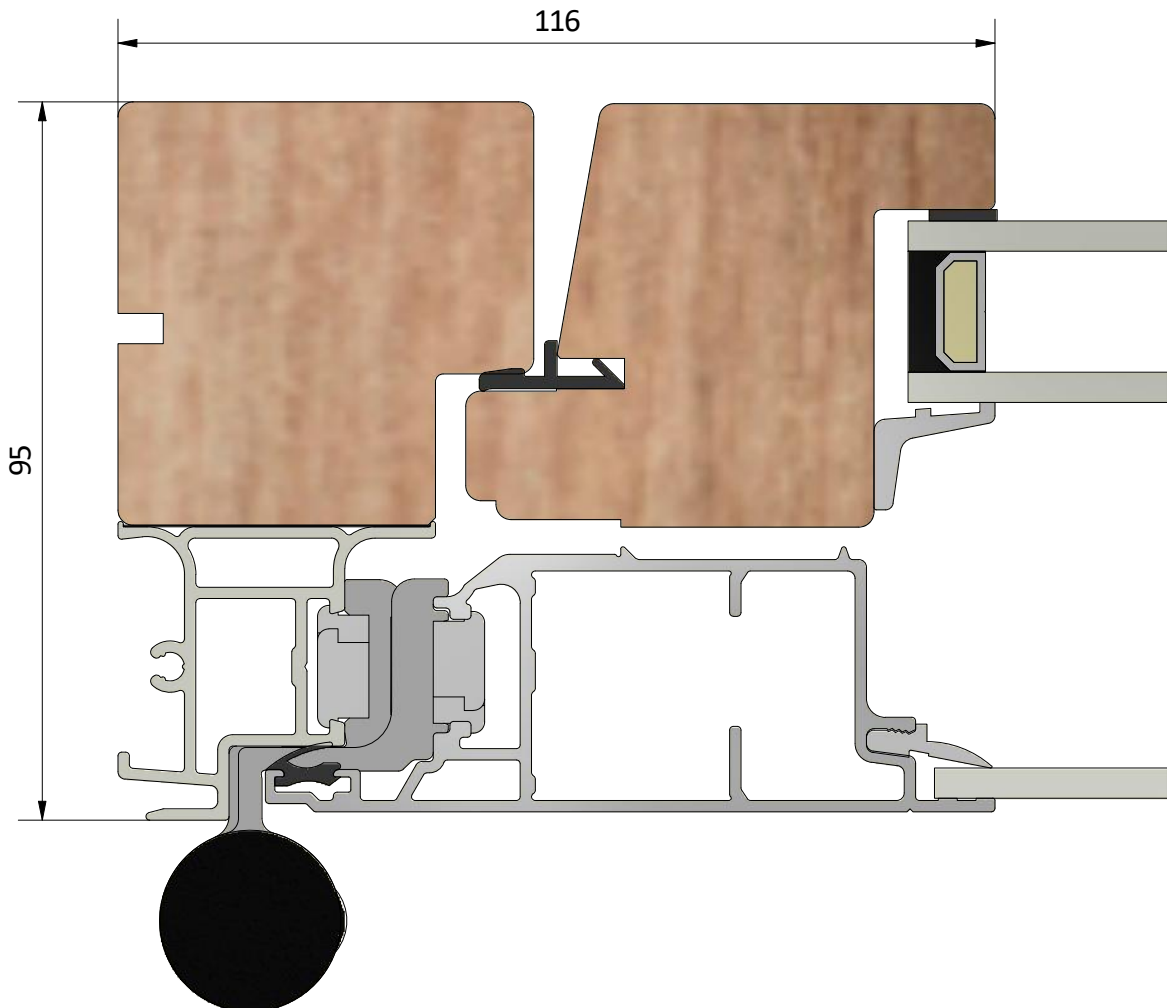

Ritningsnamn / drawing name
LUD951H_2018.dwg

Detalj draghandtag

Detalj handtag (insida)

Detalj gångjärn

LEIAB Fönster AB
Mariannelund
Sverige
www.leiab.se

Titel / title
Stil fönsterdörr
Utåtgående 2+1

Modell / model
LUD951H
Spröjs, bröstning

Skala / scale
1:1

Sida / page
5

Ritad av / author
thomasn

Rev.

Datum / date
2018-10-24

Ritningsnamn / drawing name
LUD951H_2018.dwg

LEIAB Fönster AB
Mariannelund
Sverige
www.leiab.se

Titel / title
Stil fönsterdörr
Utåtgående 2+1