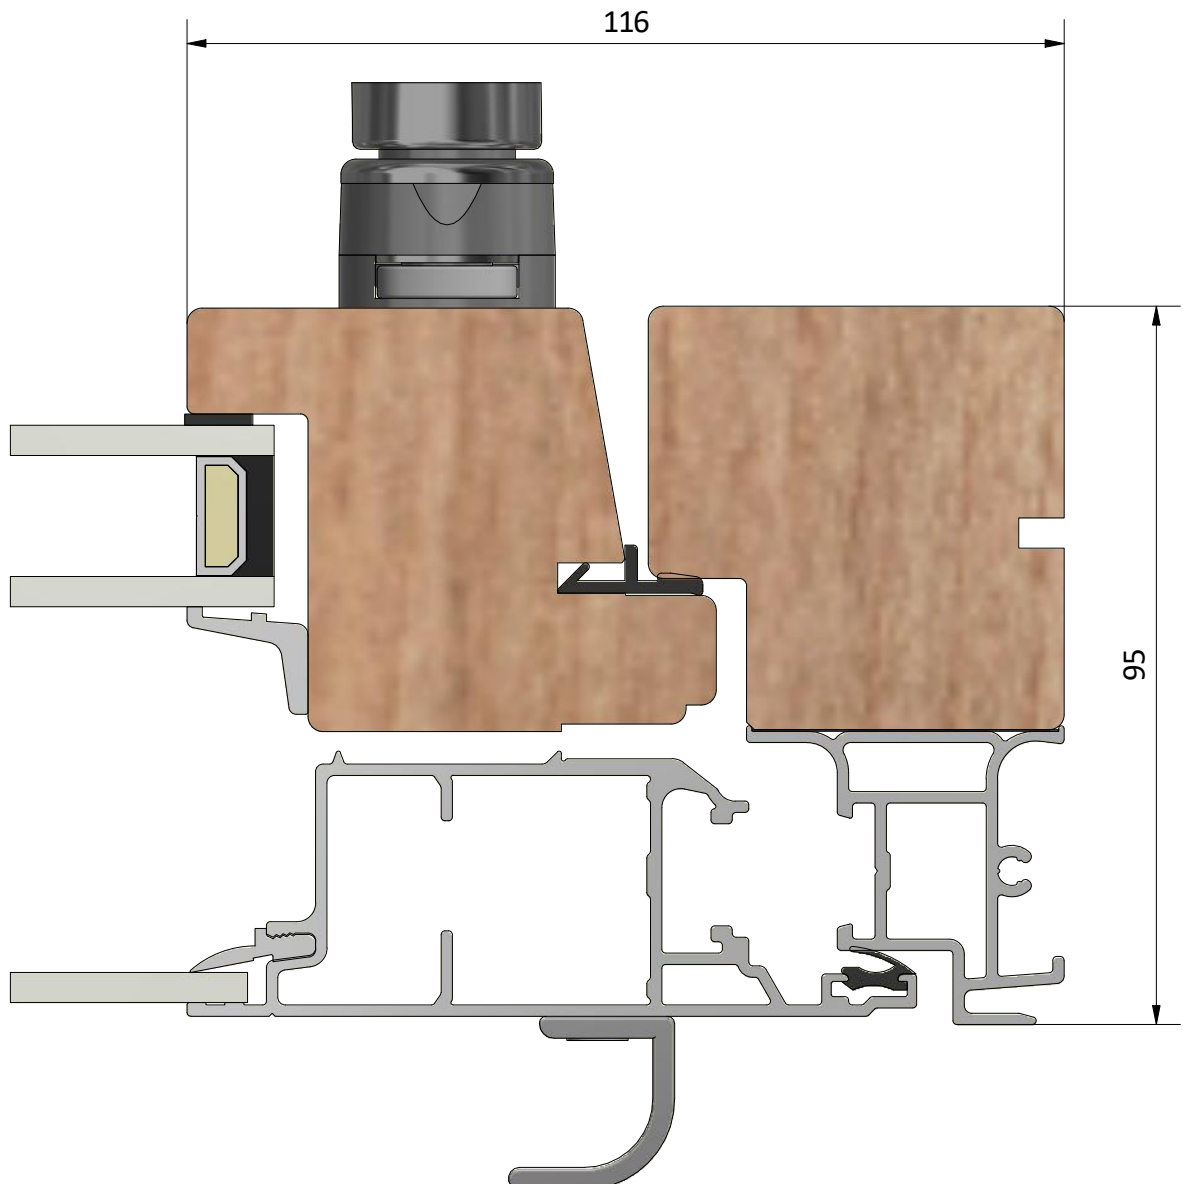

LEIAB Fönster AB
Mariannelund
Sverige
www.leiab.se

Titel / title
Stil fönsterdörr
Utåtgående 2+1

Modell / model
LUD951H
Tröskel

Skala / scale
1:1

Sida / page
1

Ritad av / author
thomasn

Rev.

Datum / date
2018-10-24

Ritningsnamn / drawing name
LUD951H_2018.dwg

Detalj draghandtag

Detalj handtag (insida)

Detalj gångjärn

LEIAB Fönster AB
Mariannelund
Sverige
www.leiab.se

Titel / title
Stil fönsterdörr
Utåtgående 2+1

Modell / model
LUD951H
Spröjs, bröstning

Skala / scale
1:1

Sida / page
5

Ritad av / author
thomasn

Rev.

Datum / date
2018-10-24

Ritningsnamn / drawing name
LUD951H_2018.dwg

LEIAB Fönster AB
Mariannelund
Sverige
www.leiab.se

Titel / title
Stil fönsterdörr
Utåtgående 2+1

Modell / model
LUD951H
Pardörr, möte

Skala / scale
1:1

Sida / page
6

Ritad av / author
thomasn

Rev.

Datum / date
2018-10-24

Ritningsnamn / drawing name
LUD951H_2018.dwg

163