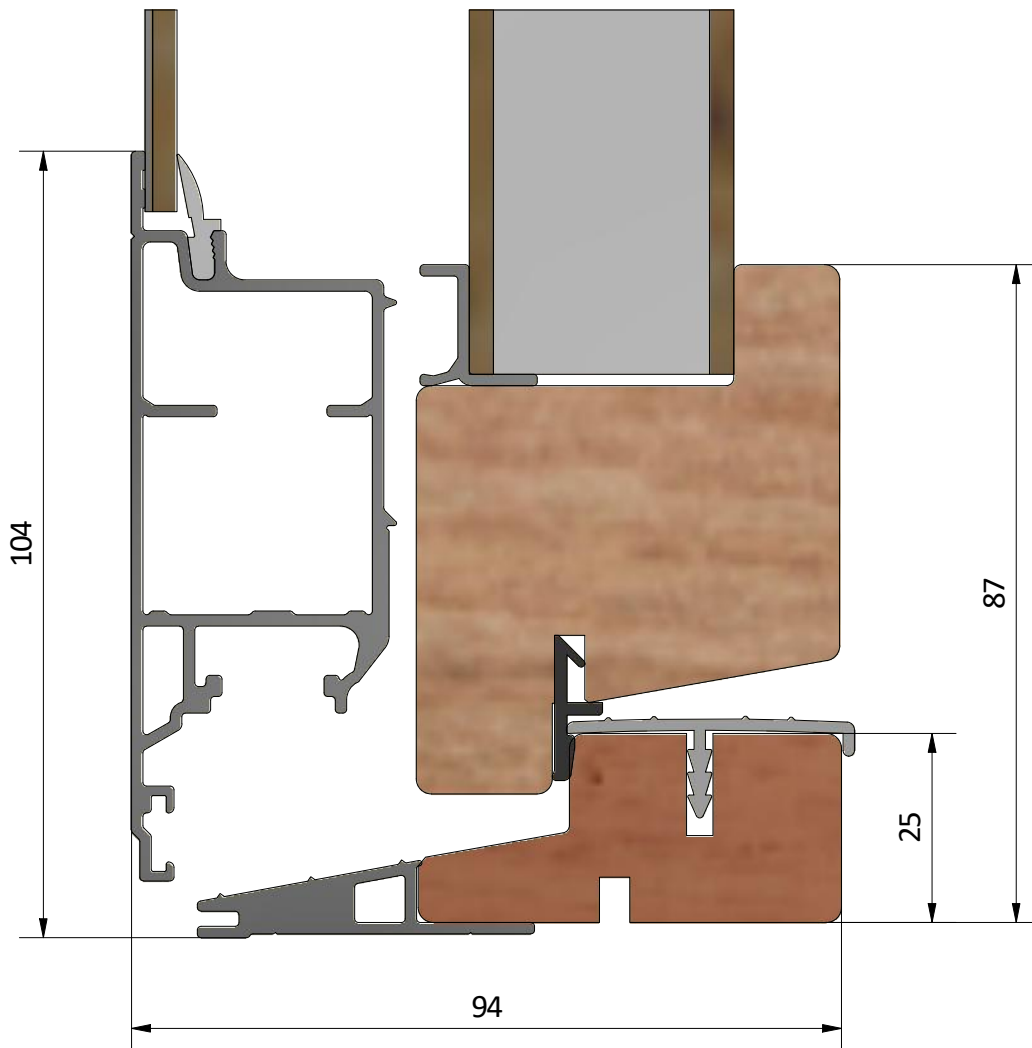

LEIAB Fönster AB
Mariannelund
Sverige
www.leiab.se

Titel / title
Stil fönsterdörr
Utåtgående 2+1

Modell / model
LUD951H
Tröskel

Skala / scale
1:1

Sida / page
1

Ritad av / author
thomasn

Rev.

Datum / date
2018-10-24

Ritningsnamn / drawing name
LUD951H_2018.dwg

Detalj draghandtag

Detalj handtag (insida)

Detalj gångjärn

LEIAB Fönster AB
Mariannelund
Sverige
www.leiab.se

Titel / title
Stil fönsterdörr
Utåtgående 2+1

Modell / model
LUD951H
Spröjs, bröstning

Skala / scale
1:1

Sida / page
5

Ritad av / author
thomasn

Rev.

Datum / date
2018-10-24

Ritningsnamn / drawing name
LUD951H_2018.dwg

LEIAB Fönster AB
Mariannelund
Sverige
www.leiab.se

Titel / title
Stil fönsterdörr
Utåtgående 2+1

Modell / model
LUD951H
Pardörr, möte

Skala / scale
1:1

Sida / page
6

Ritad av / author
thomasn

Rev.

Datum / date
2018-10-24

Ritningsnamn / drawing name
LUD951H_2018.dwg

163