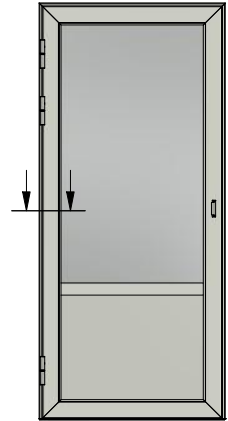

Ritningsnamn / drawing name
LUD951H_2018.dwg

Detalj draghandtag

Detalj handtag (insida)

Detalj gångjärn

LEIAB Fönster AB
Mariannelund
Sverige
www.leiab.se

Titel / title
Stil fönsterdörr
Utåtgående 2+1

Modell / model
LUD951H
Spröjs, bröstning

Skala / scale
1:1

Sida / page
5

Ritad av / author
thomasn

Rev.

Datum / date
2018-10-24

Ritningsnamn / drawing name
LUD951H_2018.dwg

LEIAB Fönster AB
Mariannelund
Sverige
www.leiab.se

Titel / title
Stil fönsterdörr
Utåtgående 2+1

Modell / model
LUD951H
Pardörr, möte

Skala / scale
1:1

Sida / page
6

Ritad av / author
thomasn

Rev.

Datum / date
2018-10-24

Ritningsnamn / drawing name
LUD951H_2018.dwg

163