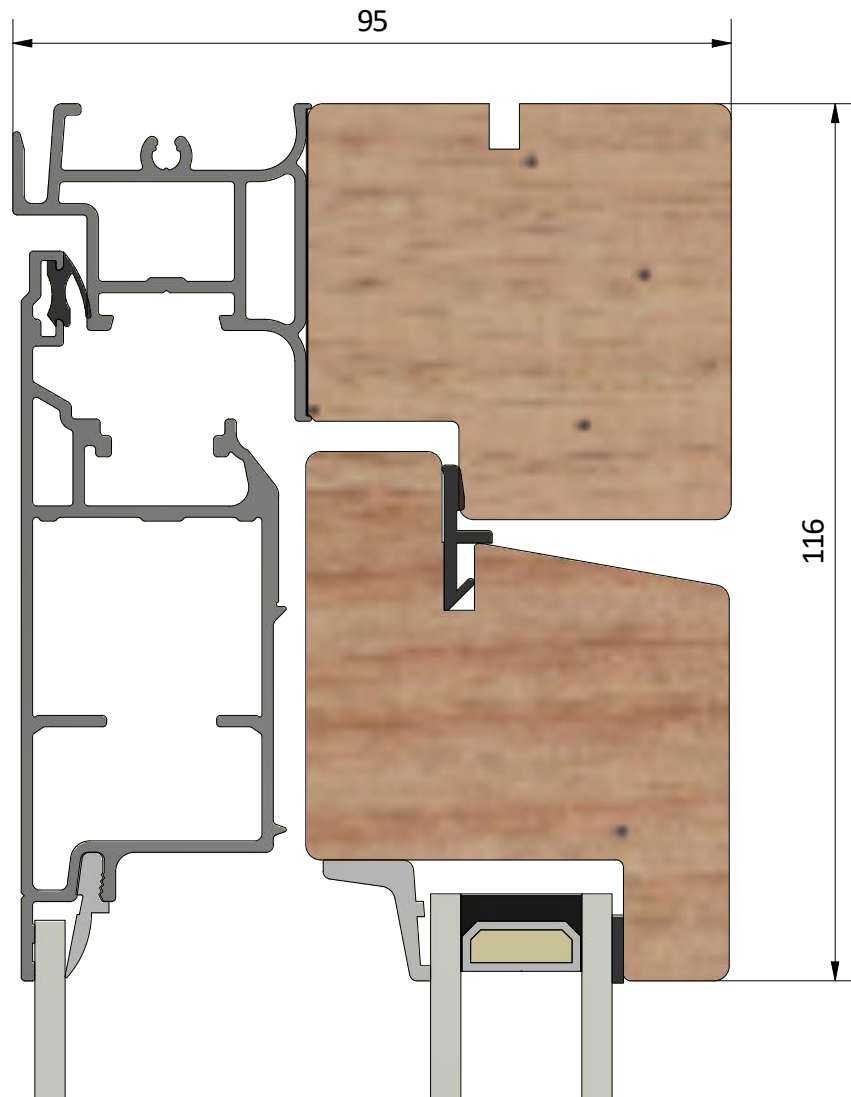

LEIAB Fönster AB
Mariannelund
Sverige
www.leiab.se

Titel / title
Stil fönsterdörr
Utåtgående 2+1

Modell / model
LUD951H
Tröskel

Skala / scale
1:1

Sida / page
1

Ritad av / author
thomasn

Rev.

Datum / date
2018-10-24

Ritningsnamn / drawing name
LUD951H_2018.dwg

Detalj draghandtag

Detalj handtag (insida)

Detalj gångjärn

LEIAB Fönster AB
Mariannelund
Sverige
www.leiab.se

Titel / title
Stil fönsterdörr
Utåtgående 2+1

Modell / model
LUD951H
Spröjs, bröstning

Skala / scale
1:1

Sida / page
5

Ritad av / author
thomasn

Rev.

Datum / date
2018-10-24

Ritningsnamn / drawing name
LUD951H_2018.dwg

LEIAB Fönster AB
Mariannelund
Sverige
www.leiab.se

Titel / title
Stil fönsterdörr
Utåtgående 2+1

Modell / model
LUD951H
Pardörr, möte

Skala / scale
1:1

Sida / page
6

Ritad av / author
thomasn

Rev.

Datum / date
2018-10-24

Ritningsnamn / drawing name
LUD951H_2018.dwg

163