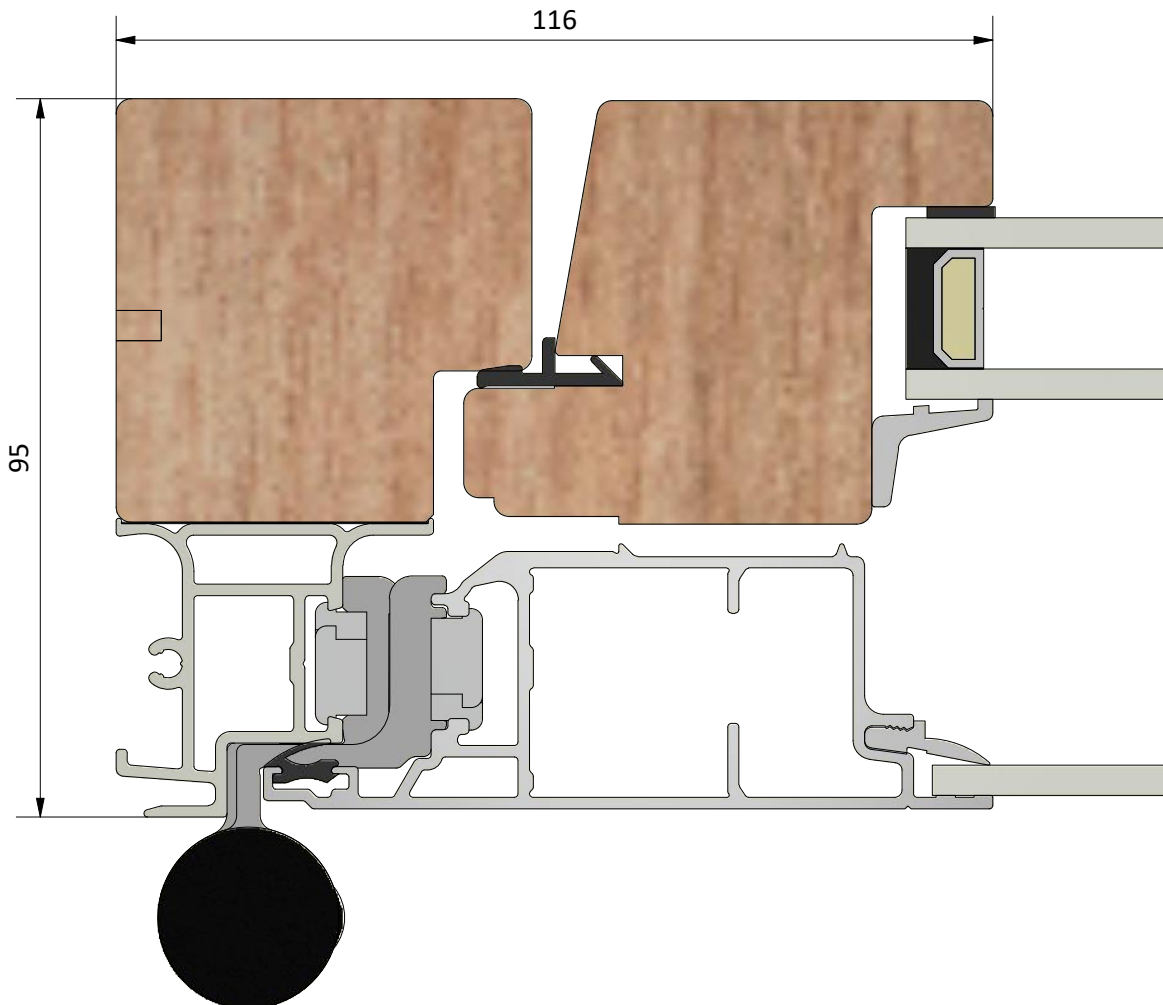

Detalj gångjärn