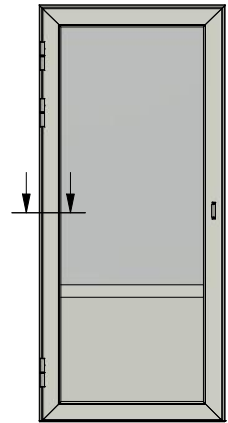

Detalj gångjärn