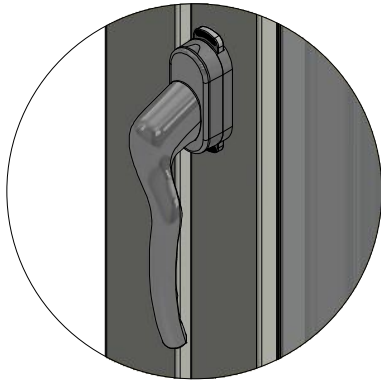

Skala / scale  
1:1

Sida / page  
2

Ritad av / author  
**thomasn**

Rev.

Datum / date  
2020-01-02

Ritningsnamn / drawing name  
LUD951H.dwg

Detalj draghandtag

Detalj handtag (insida)