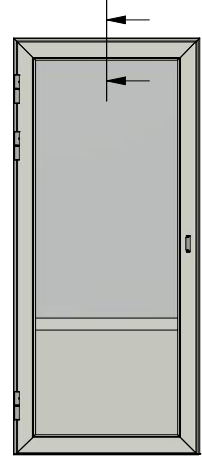

Skala / scale  
1:1

Sida / page  
2

Ritad av / author  
**thomasn**

Rev.

Datum / date  
2020-01-02

Ritningsnamn / drawing name  
LUD951H.dwg

Detalj draghandtag

Detalj handtag (insida)