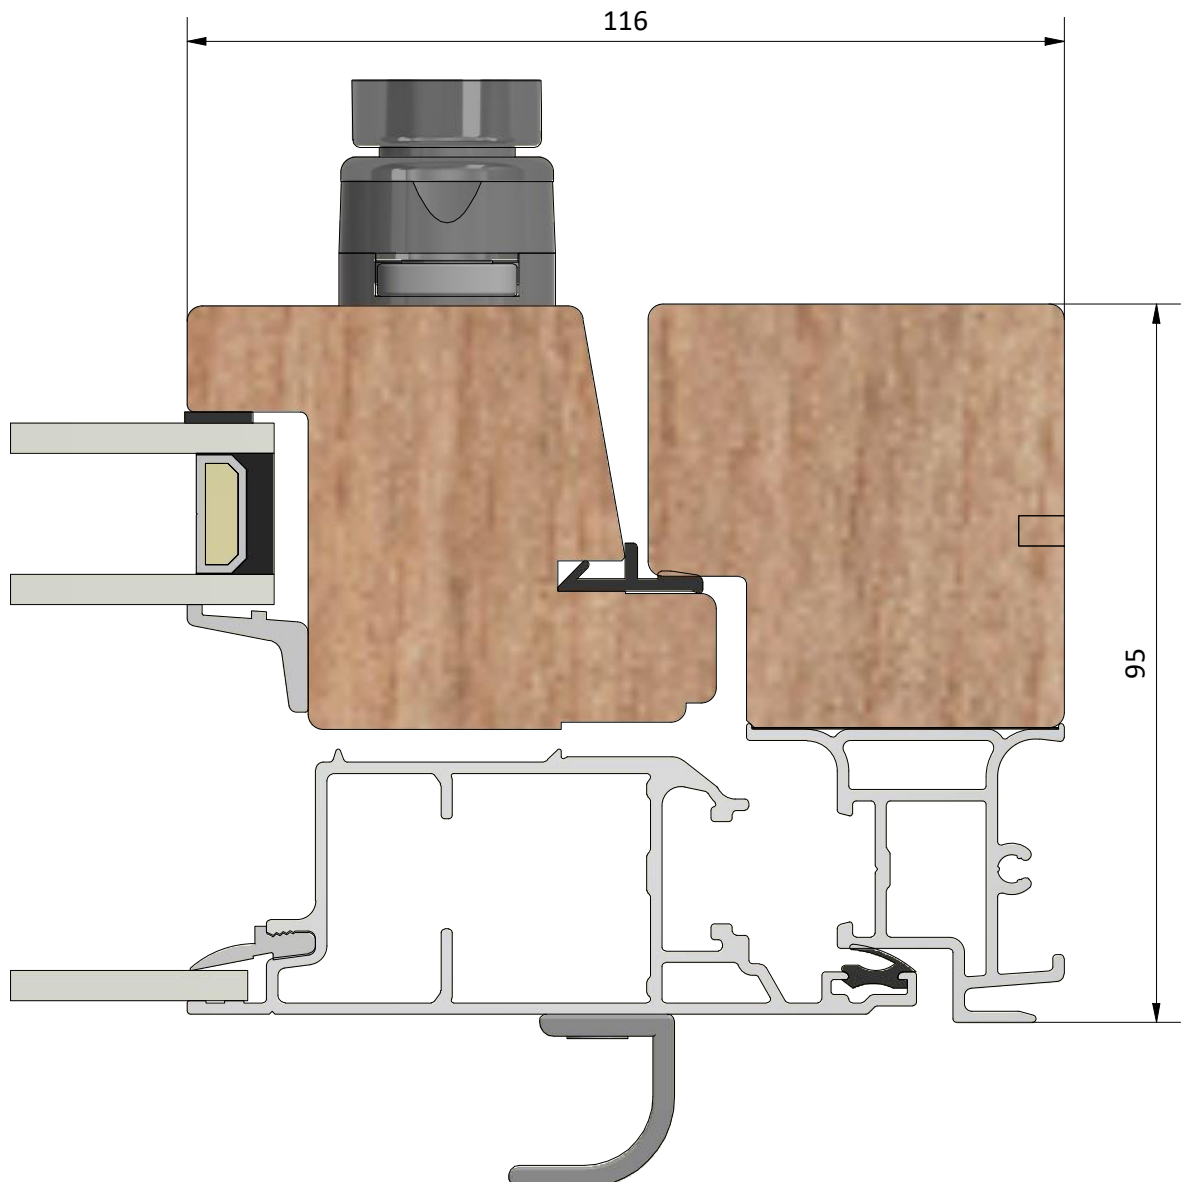

Skala / scale  
1:1

Sida / page  
2

Ritad av / author  
**thomasn**

Rev.

Datum / date  
2020-01-02

Ritningsnamn / drawing name  
LUD951H.dwg

Detalj draghandtag

Detalj handtag (insida)

Detalj gångjärn

LEIAB Fönster AB  
Mariannelund  
Sverige  
www.leiab.se

Titel / title <b>Stil fönsterdörr Utåtgående 2+1</b>		Modell / model LUD951H Spröjs, bröstning	
Skala / scale 1:1	Sida / page 5	Ritad av / author <b>thomasn</b>	Rev.
Datum / date 2020-01-02		Ritningsnamn / drawing name LUD951H.dwg	