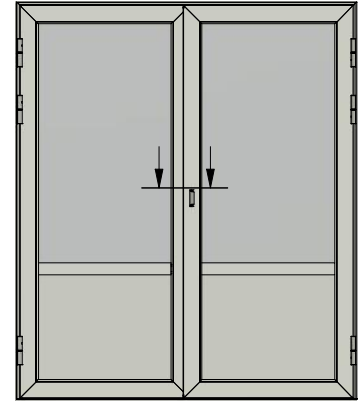

LEIAB Fönster AB
Mariannelund
Sverige
www.leiab.se

Titel / title
Stil fönsterdörr
Utåtgående 2+1

Modell / model
LUD951H
Pardörr, möte

Skala / scale
1:1

Sida / page
6

Ritad av / author
thomasn

Rev.

Datum / date
2020-01-02

Ritningsnamn / drawing name
LUD951H.dwg

163