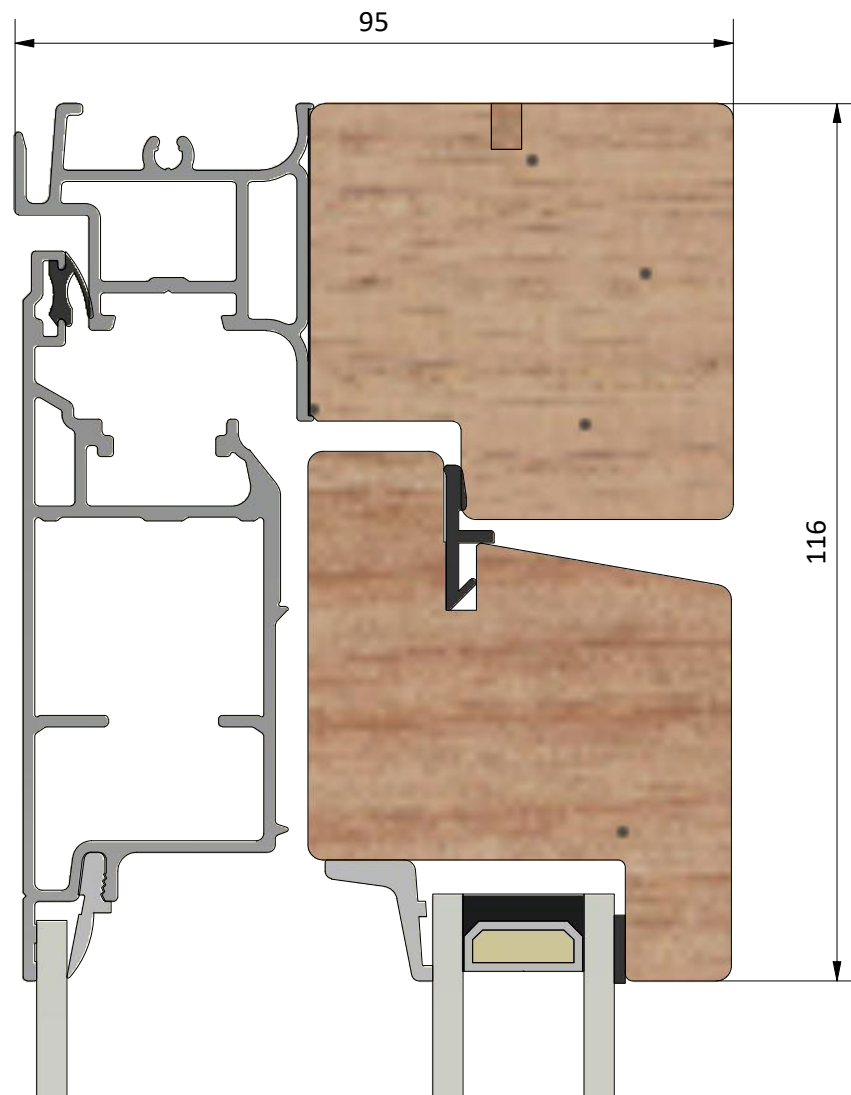

Skala / scale  
1:1

Sida / page  
2

Ritad av / author  
**thomasn**

Rev.

Datum / date  
2020-01-02

Ritningsnamn / drawing name  
LUD951H.dwg

Detalj draghandtag

Detalj handtag (insida)

Detalj gångjärn

LEIAB Fönster AB  
Mariannelund  
Sverige  
www.leiab.se

Titel / title <b>Stil fönsterdörr Utåtgående 2+1</b>		Modell / model LUD951H Spröjs, bröstning	
Skala / scale 1:1	Sida / page 5	Ritad av / author <b>thomasn</b>	Rev.
Datum / date 2020-01-02		Ritningsnamn / drawing name LUD951H.dwg	

Ritad av / author  
**thomasn**

Rev.

Datum / date  
**2020-01-02**

Ritningsnamn / drawing name  
**LUD951H.dwg**

163