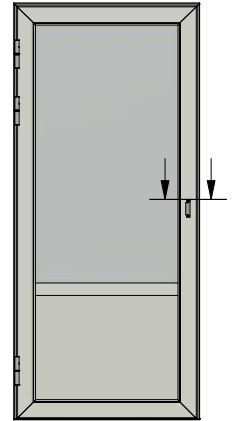

Skala / scale  
1:1

Sida / page  
2

Ritad av / author  
**thomasn**

Rev.

Datum / date  
2020-01-02

Ritningsnamn / drawing name  
LUD951H.dwg

Detalj draghandtag

Detalj handtag (insida)

Detalj gångjärn

LEIAB Fönster AB  
Mariannelund  
Sverige  
www.leiab.se

Titel / title <b>Stil fönsterdörr Utåtgående 2+1</b>		Modell / model LUD951H Spröjs, bröstning	
Skala / scale 1:1	Sida / page 5	Ritad av / author <b>thomasn</b>	Rev.
Datum / date 2020-01-02		Ritningsnamn / drawing name LUD951H.dwg	