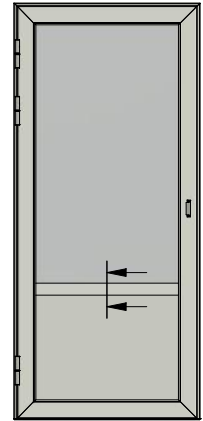

LEIAB Fönster AB
Mariannelund
Sverige
www.leiab.se

Titel / title Stil fönsterdörr Utåtgående 2+1		Modell / model LUD951H Spröjs, bröstning	
Skala / scale 1:1	Sida / page 5	Ritad av / author thomasn	Rev.
Datum / date 2020-01-02		Ritningsnamn / drawing name LUD951H.dwg