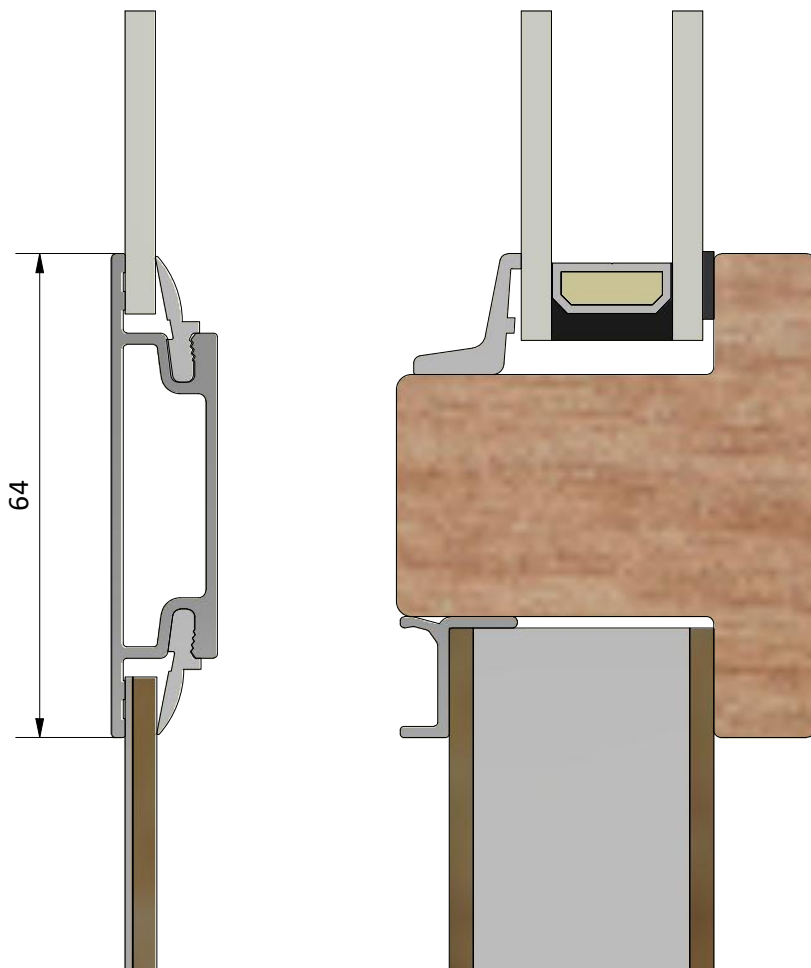

Skala / scale  
1:1

Sida / page  
2

Ritad av / author  
**thomasn**

Rev.

Datum / date  
2020-01-02

Ritningsnamn / drawing name  
LUD951H.dwg

Detalj draghandtag

Detalj handtag (insida)

Detalj gångjärn

LEIAB Fönster AB  
Mariannelund  
Sverige  
www.leiab.se

Titel / title <b>Stil fönsterdörr Utåtgående 2+1</b>		Modell / model LUD951H Spröjs, bröstning	
Skala / scale 1:1	Sida / page 5	Ritad av / author <b>thomasn</b>	Rev.
Datum / date 2020-01-02		Ritningsnamn / drawing name LUD951H.dwg	