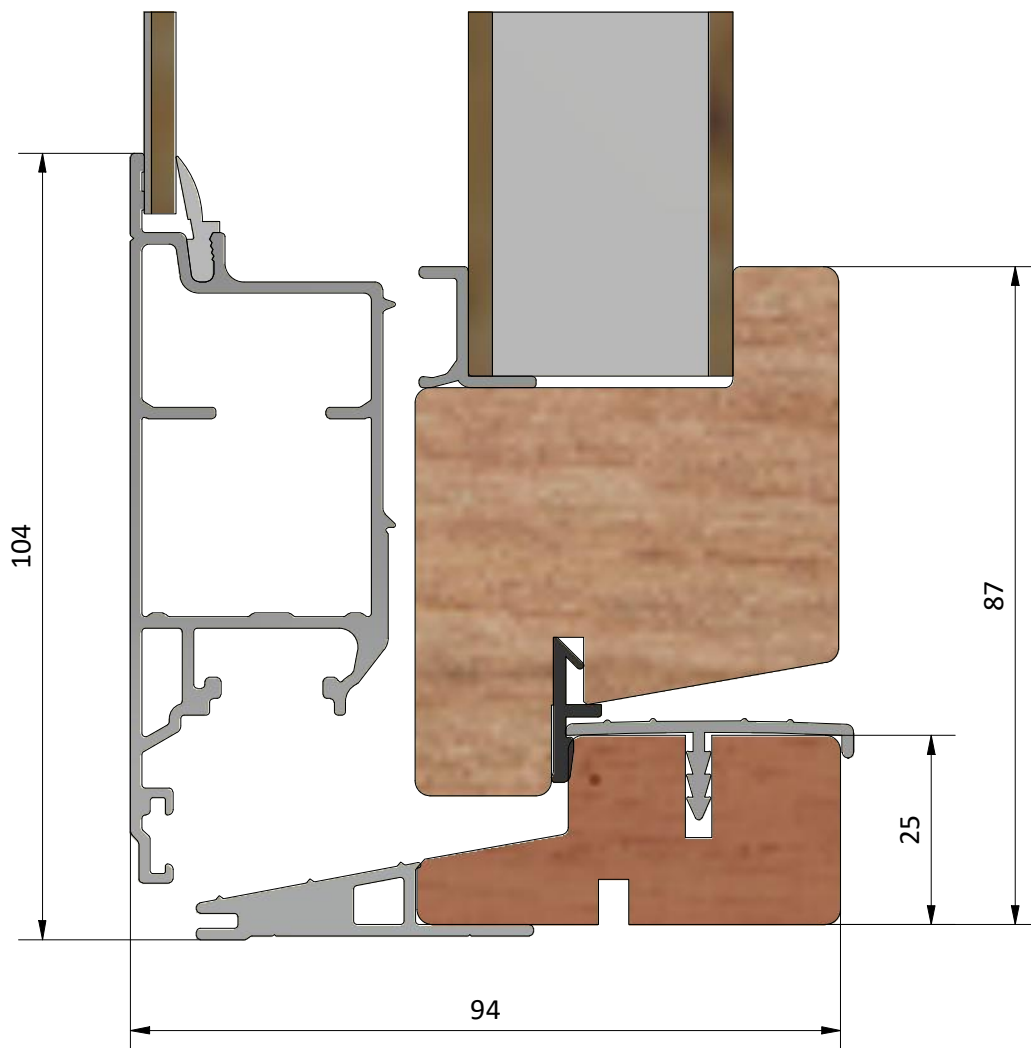

LEIAB Fönster AB  
Mariannelund  
Sverige  
www.leiab.se

Titel / title  
**Stil fönsterdörr**  
**Utåtgående 2+1**

Modell / model  
LUD951H  
Träskel

Skala / scale  
1:1

Sida / page  
1

Ritad av / author  
**thomasn**

Rev.

Datum / date  
2020-01-02

Ritningsnamn / drawing name  
LUD951H.dwg

LEIAB Fönster AB  
Mariannelund  
Sverige  
www.leiab.se

Titel / title  
**Stil fönsterdörr**  
**Utåtgående 2+1**

Modell / model  
LUD951H  
Överstycke

Skala / scale  
1:1

Sida / page  
2

Ritad av / author  
**thomasn**

Rev.

Datum / date  
2020-01-02

Ritningsnamn / drawing name  
LUD951H.dwg

Detalj draghandtag

Detalj handtag (insida)