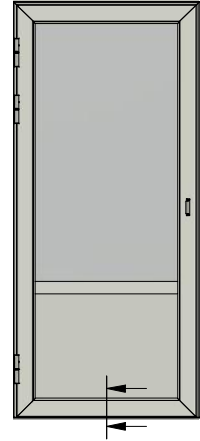

LEIAB Fönster AB
Mariannelund
Sverige
www.leiab.se

Titel / title
Stil fönsterdörr
Utåtgående 2+1

Modell / model
LUD951H
Träskel

Skala / scale
1:1

Sida / page
1

Ritad av / author
thomasn

Rev.

Datum / date
2020-01-02

Ritningsnamn / drawing name
LUD951H.dwg