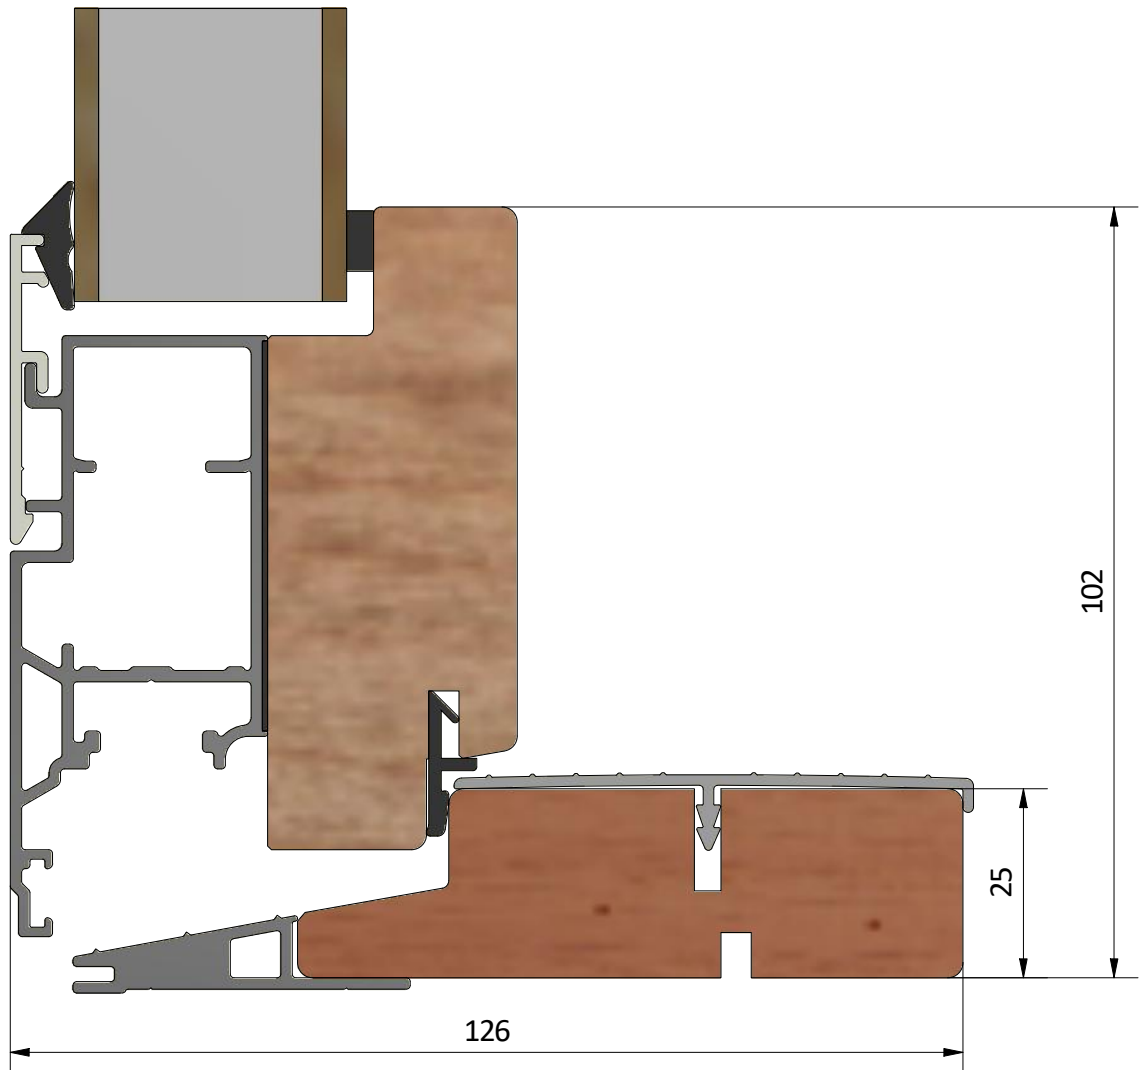

# LEIAB

FÖNSTER

LEIAB Fönster AB  
Mariannelund  
Sverige  
www.leiab.se

Titel / title  
**Royal fönsterdörr**  
**Utåtgående 3-glas**

Modell / model  
LUD1283H

Tröskel

Skala / scale  
1:1

Sida / page  
1

Ritad av / author  
**thomasn**

Rev.

Datum / date  
**2018-11-01**

Ritningsnamn / drawing name  
**LUD1283H\_2018.dwg**

Dräneringshål

LEIAB Fönster AB  
Mariannelund  
Sverige  
www.leiab.se

Titel / title <b>Royal fönsterdörr Utåtgående 3-glas</b>		Modell / model LUD1283H Överstycke	
Skala / scale 1:1	Sida / page 2	Ritad av / author <b>thomasn</b>	Rev.
Datum / date <b>2018-11-01</b>		Ritningsnamn / drawing name <b>LUD1283H_2018.dwg</b>	

Detalj draghandtag

Detalj handtag (insida)

Detalj gångjärn

LEIAB Fönster AB  
Mariannelund  
Sverige  
www.leiab.se

Titel / title <b>Royal fönsterdörr Utåtgående 3-glas</b>		Modell / model LUD1283H Spröjs, bröstning	
Skala / scale 1:1	Sida / page 5	Ritad av / author <b>thomasn</b>	Rev.
Datum / date <b>2018-11-01</b>		Ritningsnamn / drawing name <b>LUD1283H_2018.dwg</b>	

Ritad av / author  
**thomasn**

Rev.

Datum / date  
**2018-11-01**

Ritningsnamn / drawing name  
**LUD1283H\_2018.dwg**