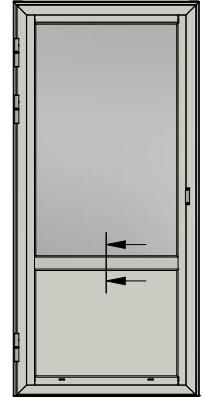

Detalj draghandtag

Detalj handtag (insida)

Detalj gångjärn

LEIAB Fönster AB  
Mariannelund  
Sverige  
www.leiab.se

Titel / title <b>Royal fönsterdörr Utåtgående 3-glas</b>		Modell / model LUD1283H Spröjs, bröstning	
Skala / scale 1:1	Sida / page 5	Ritad av / author <b>thomasn</b>	Rev.
Datum / date <b>2018-11-01</b>		Ritningsnamn / drawing name <b>LUD1283H_2018.dwg</b>	