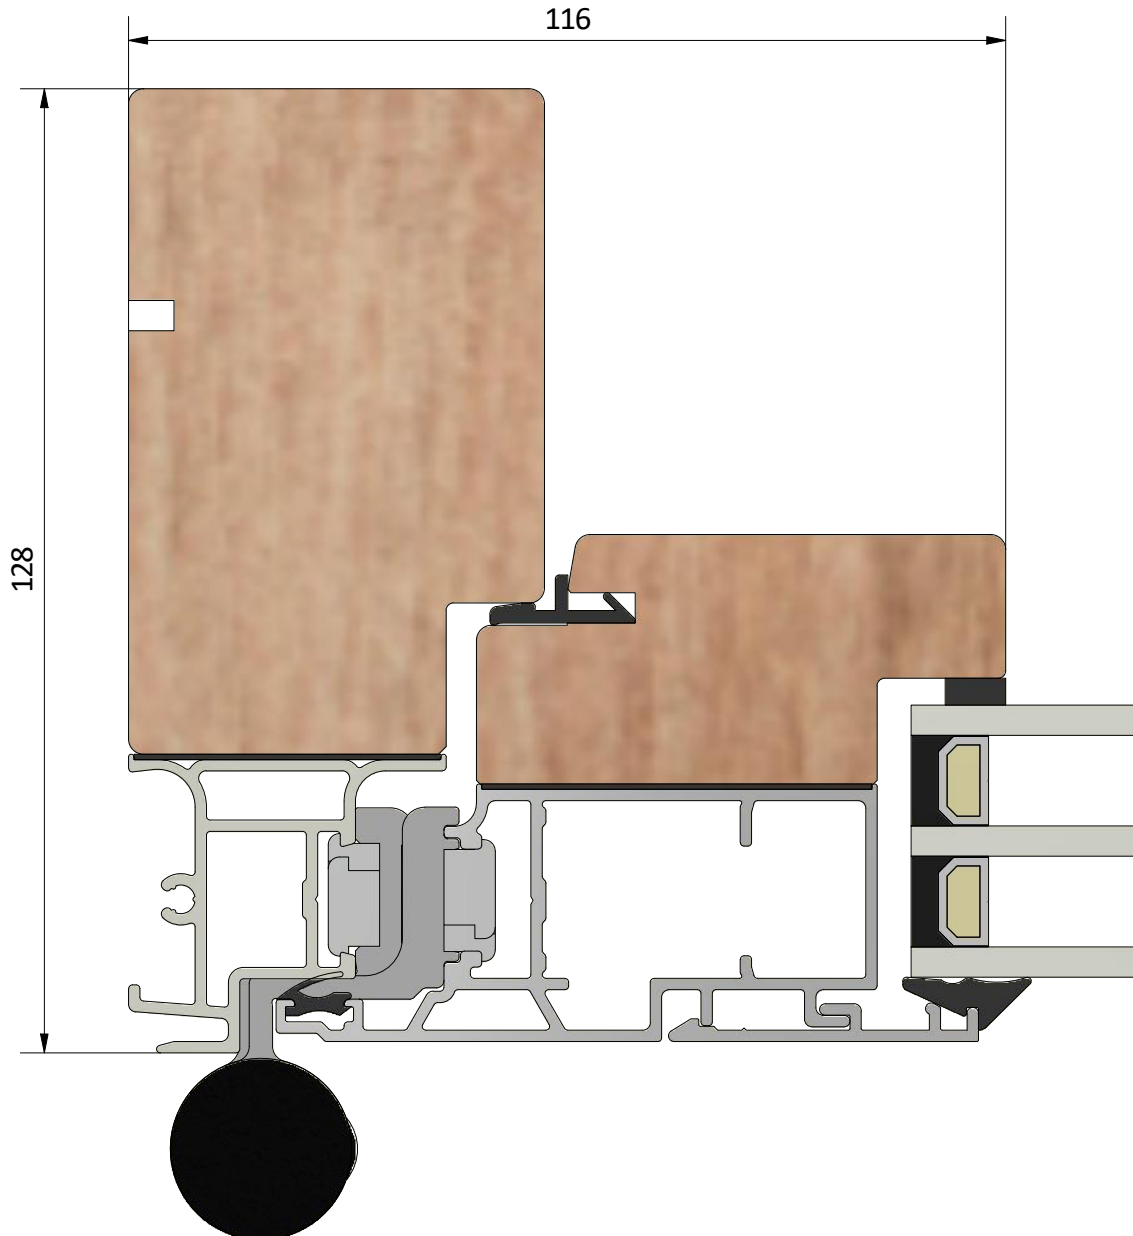

Ritad av / author  
**thomasn**

Rev.

Datum / date  
**2018-11-01**

Ritningsnamn / drawing name  
**LUD1283H\_2018.dwg**

Dräneringshål

LEIAB Fönster AB  
Mariannelund  
Sverige  
www.leiab.se

Titel / title <b>Royal fönsterdörr Utåtgående 3-glas</b>		Modell / model LUD1283H Överstycke	
Skala / scale 1:1	Sida / page 2	Ritad av / author <b>thomasn</b>	Rev.
Datum / date <b>2018-11-01</b>		Ritningsnamn / drawing name <b>LUD1283H_2018.dwg</b>	

Detalj draghandtag

Detalj handtag (insida)

Detalj gångjärn

LEIAB Fönster AB  
Mariannelund  
Sverige  
www.leiab.se

Titel / title <b>Royal fönsterdörr Utåtgående 3-glas</b>		Modell / model LUD1283H Spröjs, bröstning	
Skala / scale 1:1	Sida / page 5	Ritad av / author <b>thomasn</b>	Rev.
Datum / date <b>2018-11-01</b>		Ritningsnamn / drawing name <b>LUD1283H_2018.dwg</b>	