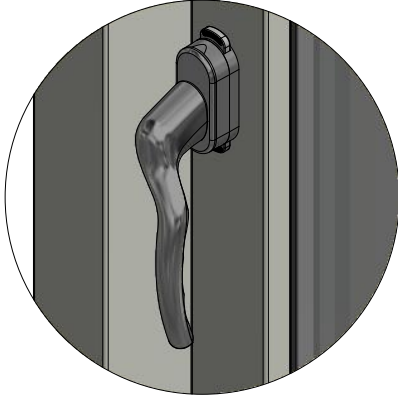

Ritad av / author  
**thomasn**

Rev.

Datum / date  
**2018-11-01**

Ritningsnamn / drawing name  
**LUD1283H\_2018.dwg**

Dräneringshål

LEIAB Fönster AB  
Mariannelund  
Sverige  
www.leiab.se

Titel / title <b>Royal fönsterdörr Utåtgående 3-glas</b>		Modell / model LUD1283H Överstycke	
Skala / scale 1:1	Sida / page 2	Ritad av / author <b>thomasn</b>	Rev.
Datum / date <b>2018-11-01</b>		Ritningsnamn / drawing name <b>LUD1283H_2018.dwg</b>	

Detalj draghandtag

Detalj handtag (insida)

Detalj gångjärn

LEIAB Fönster AB  
Mariannelund  
Sverige  
www.leiab.se

Titel / title <b>Royal fönsterdörr Utåtgående 3-glas</b>		Modell / model LUD1283H Spröjs, bröstning	
Skala / scale 1:1	Sida / page 5	Ritad av / author <b>thomasn</b>	Rev.
Datum / date <b>2018-11-01</b>		Ritningsnamn / drawing name <b>LUD1283H_2018.dwg</b>	