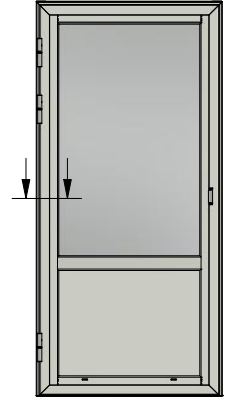

Ritad av / author  
**thomasn**

Rev.

Datum / date  
**2018-11-01**

Ritningsnamn / drawing name  
**LUD1283H\_2018.dwg**

Dräneringshål

LEIAB Fönster AB  
Mariannelund  
Sverige  
www.leiab.se

Titel / title <b>Royal fönsterdörr Utåtgående 3-glas</b>		Modell / model LUD1283H Överstycke	
Skala / scale 1:1	Sida / page 2	Ritad av / author <b>thomasn</b>	Rev.
Datum / date <b>2018-11-01</b>		Ritningsnamn / drawing name <b>LUD1283H_2018.dwg</b>	

Detalj draghandtag

Detalj handtag (insida)

Detalj gångjärn

LEIAB Fönster AB  
Mariannelund  
Sverige  
www.leiab.se

Titel / title <b>Royal fönsterdörr Utåtgående 3-glas</b>		Modell / model LUD1283H Spröjs, bröstning	
Skala / scale 1:1	Sida / page 5	Ritad av / author <b>thomasn</b>	Rev.
Datum / date <b>2018-11-01</b>		Ritningsnamn / drawing name <b>LUD1283H_2018.dwg</b>	