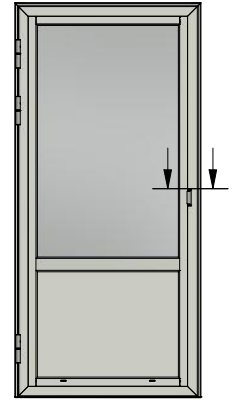

Ritad av / author  
**thomasn**

Rev.

Datum / date  
**2018-11-01**

Ritningsnamn / drawing name  
**LUD1283H\_2018.dwg**

Dräneringshål

LEIAB Fönster AB  
Mariannelund  
Sverige  
www.leiab.se

Titel / title <b>Royal fönsterdörr Utåtgående 3-glas</b>		Modell / model LUD1283H Överstycke	
Skala / scale 1:1	Sida / page 2	Ritad av / author <b>thomasn</b>	Rev.
Datum / date <b>2018-11-01</b>		Ritningsnamn / drawing name <b>LUD1283H_2018.dwg</b>	

Detalj draghandtag

Detalj handtag (insida)

Detalj gångjärn

LEIAB Fönster AB  
Mariannelund  
Sverige  
www.leiab.se

Titel / title <b>Royal fönsterdörr Utåtgående 3-glas</b>		Modell / model LUD1283H Spröjs, bröstning	
Skala / scale 1:1	Sida / page 5	Ritad av / author <b>thomasn</b>	Rev.
Datum / date <b>2018-11-01</b>		Ritningsnamn / drawing name <b>LUD1283H_2018.dwg</b>	