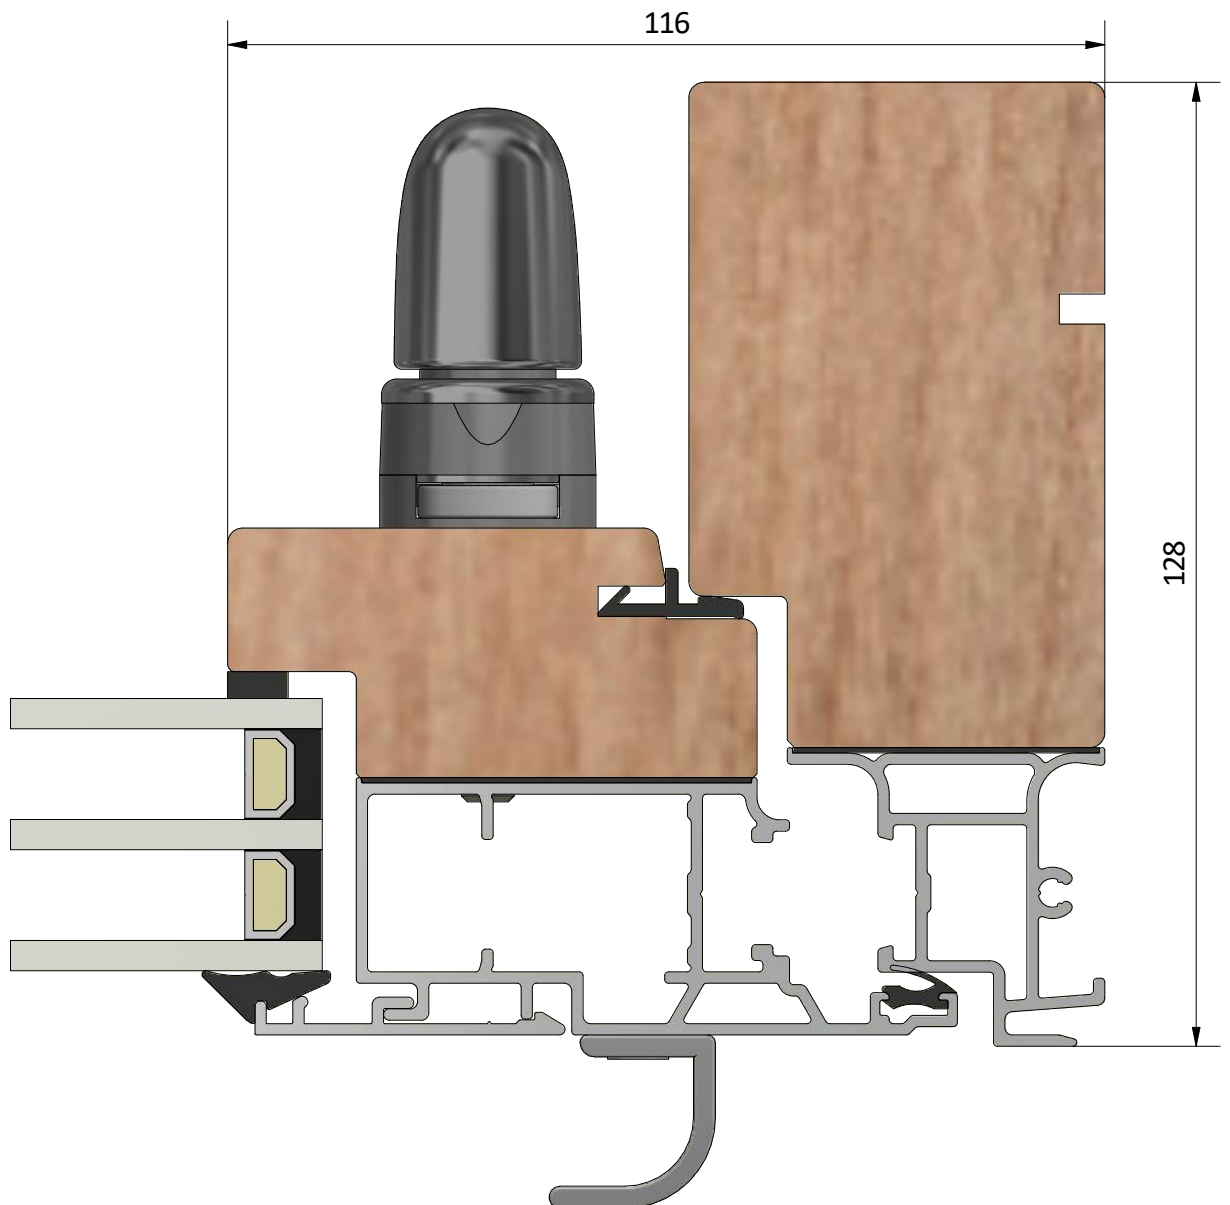

Ritad av / author  
**thomasn**

Rev.

Datum / date  
**2018-11-01**

Ritningsnamn / drawing name  
**LUD1283H\_2018.dwg**

Dräneringshål

LEIAB Fönster AB  
Mariannelund  
Sverige  
www.leiab.se

Titel / title <b>Royal fönsterdörr Utåtgående 3-glas</b>		Modell / model LUD1283H Överstycke	
Skala / scale 1:1	Sida / page 2	Ritad av / author <b>thomasn</b>	Rev.
Datum / date <b>2018-11-01</b>		Ritningsnamn / drawing name <b>LUD1283H_2018.dwg</b>	

Detalj draghandtag

Detalj handtag (insida)

Detalj gångjärn

LEIAB Fönster AB  
Mariannelund  
Sverige  
www.leiab.se

Titel / title <b>Royal fönsterdörr Utåtgående 3-glas</b>		Modell / model LUD1283H Spröjs, bröstning	
Skala / scale 1:1	Sida / page 5	Ritad av / author <b>thomasn</b>	Rev.
Datum / date <b>2018-11-01</b>		Ritningsnamn / drawing name <b>LUD1283H_2018.dwg</b>	