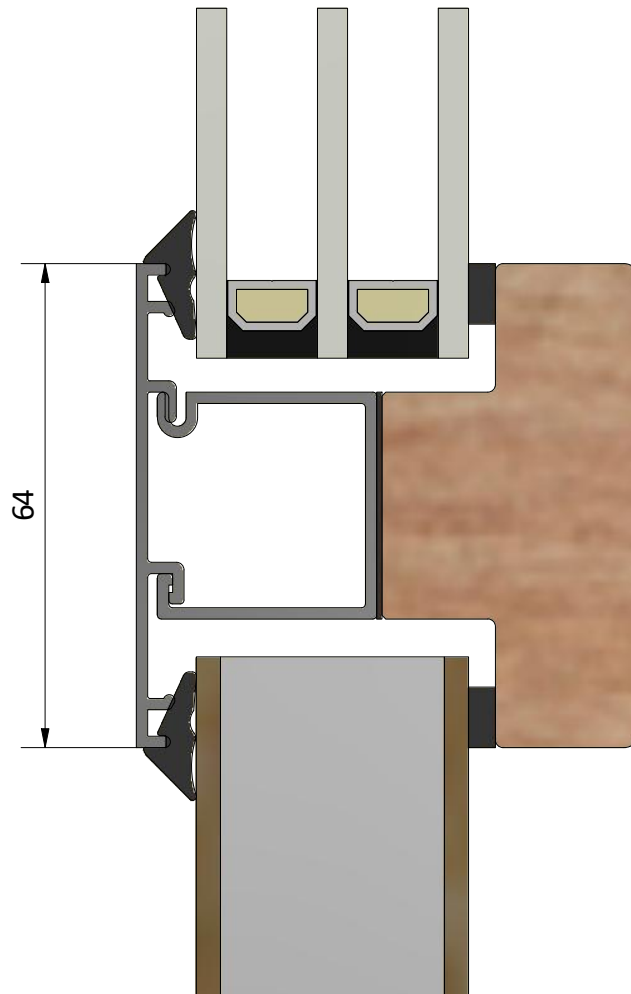

Detalj draghandtag

Detalj handtag (insida)

Detalj gångjärn

LEIAB Fönster AB  
Mariannelund  
Sverige  
www.leiab.se

Titel / title <b>Royal fönsterdörr Utåtgående 3-glas</b>		Modell / model LUD1283H Spröjs, bröstning	
Skala / scale 1:1	Sida / page 5	Ritad av / author <b>thomasn</b>	Rev.
Datum / date <b>2018-11-01</b>		Ritningsnamn / drawing name <b>LUD1283H_2018.dwg</b>	

Ritad av / author  
**thomasn**

Rev.

Datum / date  
**2018-11-01**

Ritningsnamn / drawing name  
**LUD1283H\_2018.dwg**