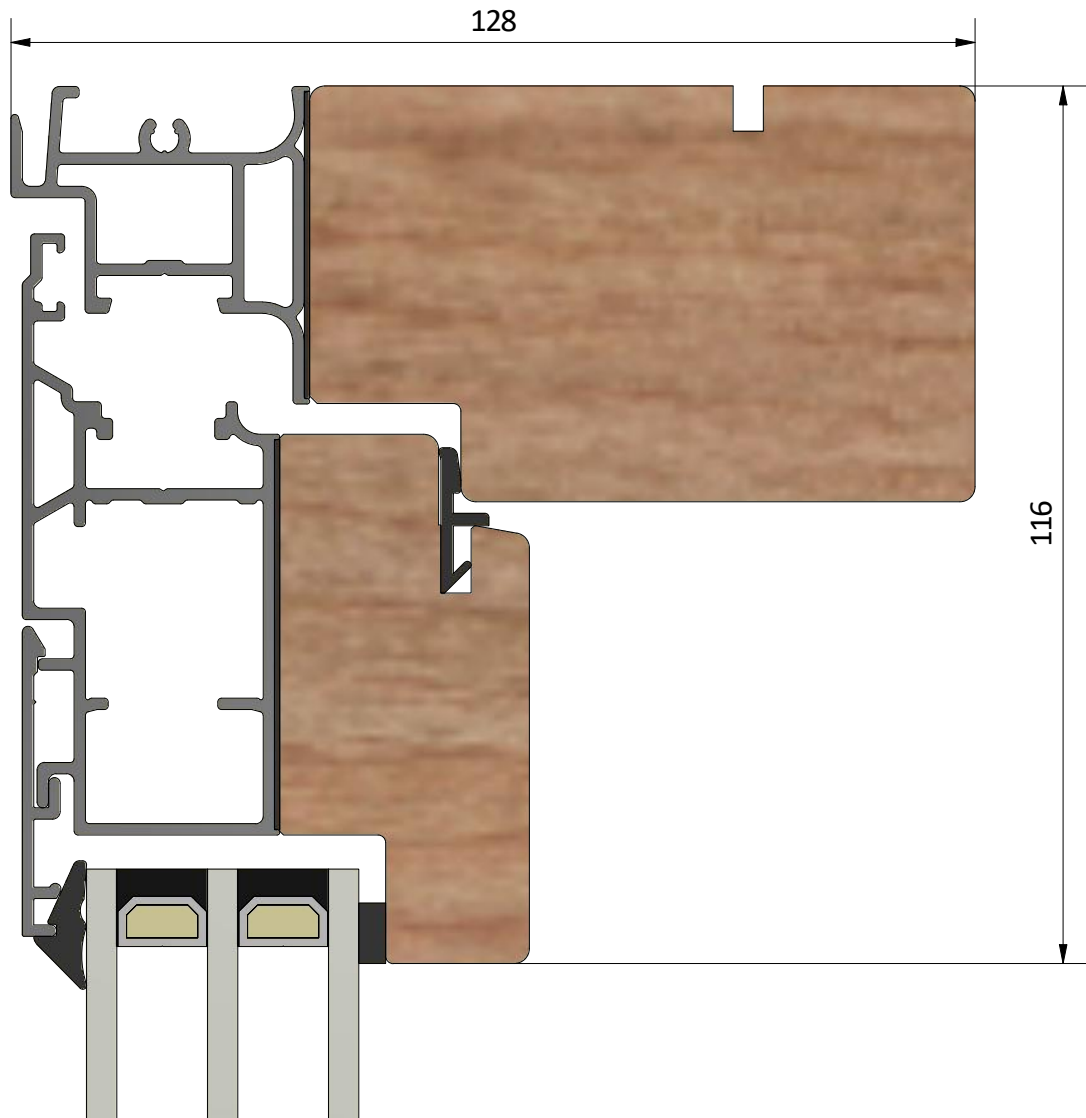

Ritad av / author  
**thomasn**

Rev.

Datum / date  
**2018-11-01**

Ritningsnamn / drawing name  
**LUD1283H\_2018.dwg**

Dräneringshål

LEIAB Fönster AB  
Mariannelund  
Sverige  
www.leiab.se

Titel / title <b>Royal fönsterdörr Utåtgående 3-glas</b>		Modell / model LUD1283H Överstycke	
Skala / scale 1:1	Sida / page 2	Ritad av / author <b>thomasn</b>	Rev.
Datum / date <b>2018-11-01</b>		Ritningsnamn / drawing name <b>LUD1283H_2018.dwg</b>	

Detalj draghandtag

Detalj handtag (insida)

Detalj gångjärn

LEIAB Fönster AB  
Mariannelund  
Sverige  
www.leiab.se

Titel / title <b>Royal fönsterdörr Utåtgående 3-glas</b>		Modell / model LUD1283H Spröjs, bröstning	
Skala / scale 1:1	Sida / page 5	Ritad av / author <b>thomasn</b>	Rev.
Datum / date <b>2018-11-01</b>		Ritningsnamn / drawing name <b>LUD1283H_2018.dwg</b>	