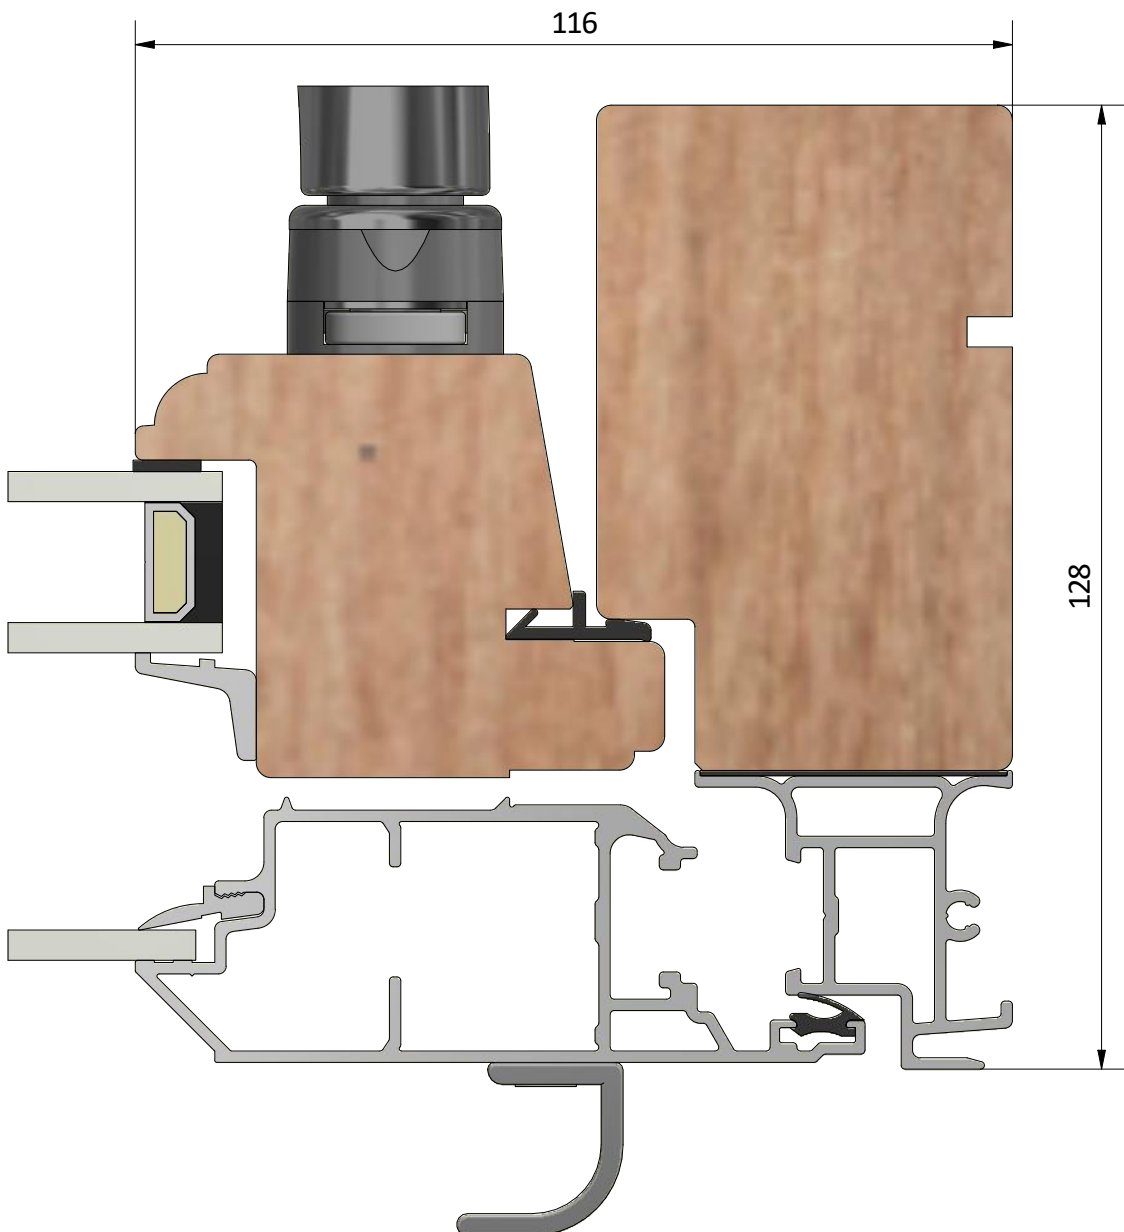

Rev.

Datum / date
2018-11-01

Ritningsnamn / drawing name
LUD1281H_2018.dwg

Detalj draghandtag

Detalj handtag (insida)

Detalj gångjärn

LEIAB

FÖNSTER

Ritad av / author
thomasn

Rev.

Datum / date
2018-11-01

Ritningsnamn / drawing name
LUD1281H_2018.dwg