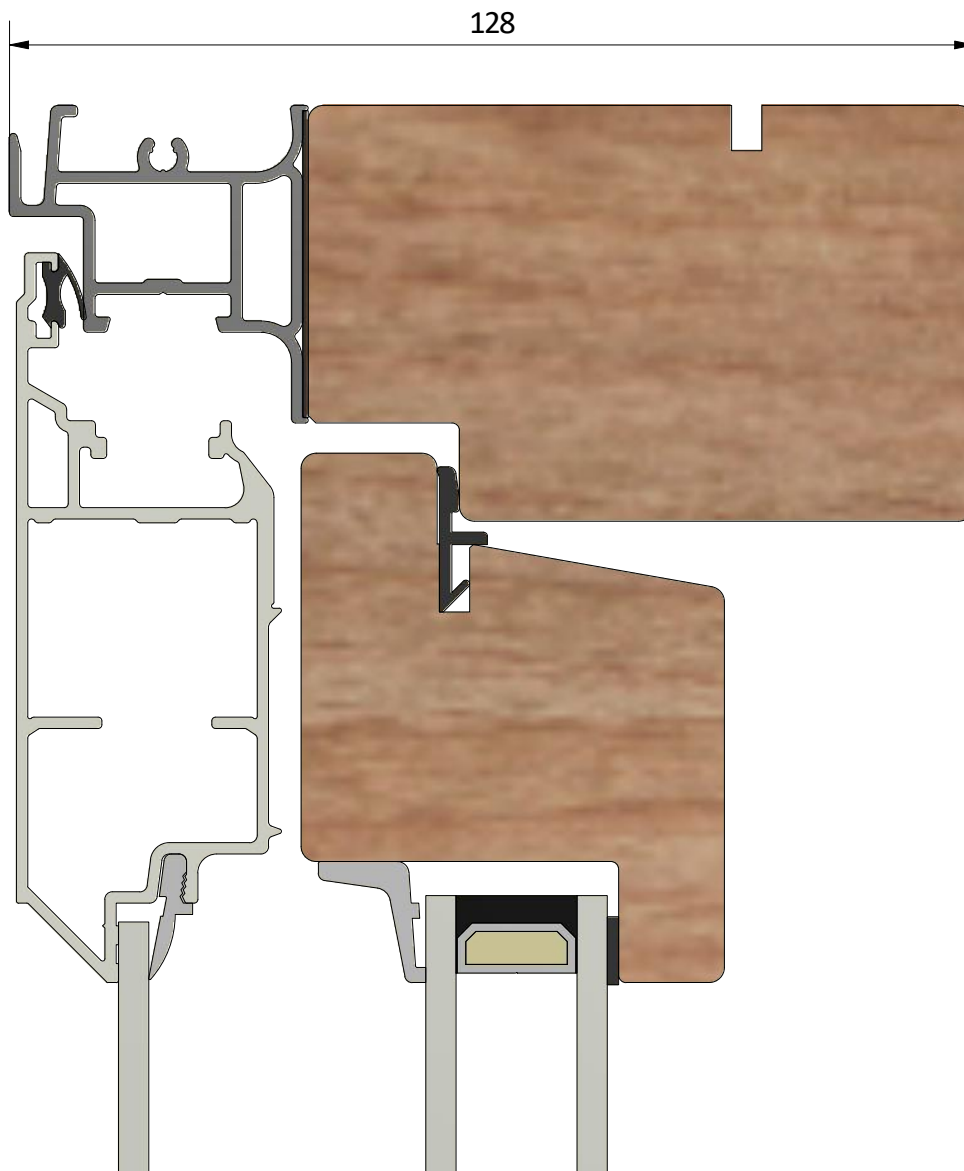

LEIAB

FÖNSTER

LEIAB Fönster AB
Mariannelund
Sverige
www.leiab.se

Titel / title
Royal fönsterdörr
Utåtgående 2+1

Modell / model
LUD1281H
Överstykke

Skala / scale
1:1

Sida / page
2

Ritad av / author
thomasn

Rev.

Datum / date
2018-11-01

Ritningsnamn / drawing name
LUD1281H_2018.dwg

Detalj draghandtag

Detalj handtag (insida)

Detalj gångjärn

LEIAB

FÖNSTER

Ritad av / author
thomasn

Rev.

Datum / date
2018-11-01

Ritningsnamn / drawing name
LUD1281H_2018.dwg