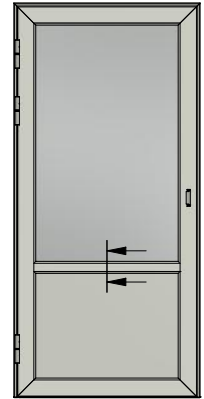

LEIAB

FÖNSTER

LEIAB Fönster AB
Mariannelund
Sverige
www.leiab.se

Titel / title
Royal fönsterdörr
Utåtgående 2+1

Modell / model
LUD1281H
Spröjs, bröstning

Skala / scale
1:1

Sida / page
5

Ritad av / author
thomasn

Rev.

Datum / date
2018-11-01

Ritningsnamn / drawing name
LUD1281H_2018.dwg