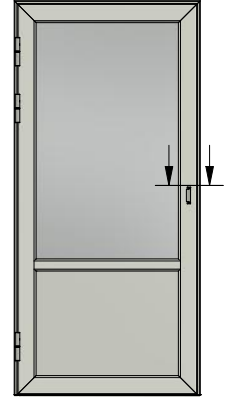

Rev.

Datum / date
2018-11-01

Ritningsnamn / drawing name
LUD1281H_2018.dwg

Detalj draghandtag

Detalj handtag (insida)

Detalj gångjärn

LEIAB

FÖNSTER