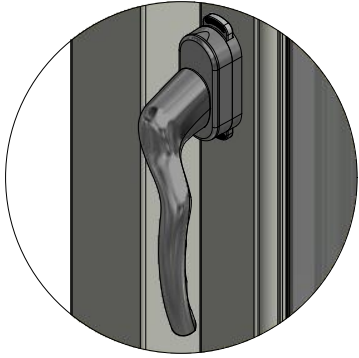

Rev.

Datum / date
2018-11-01

Ritningsnamn / drawing name
LUD1281H_2018.dwg

Detalj draghandtag

Detalj handtag (insida)

Detalj gångjärn

LEIAB

FÖNSTER