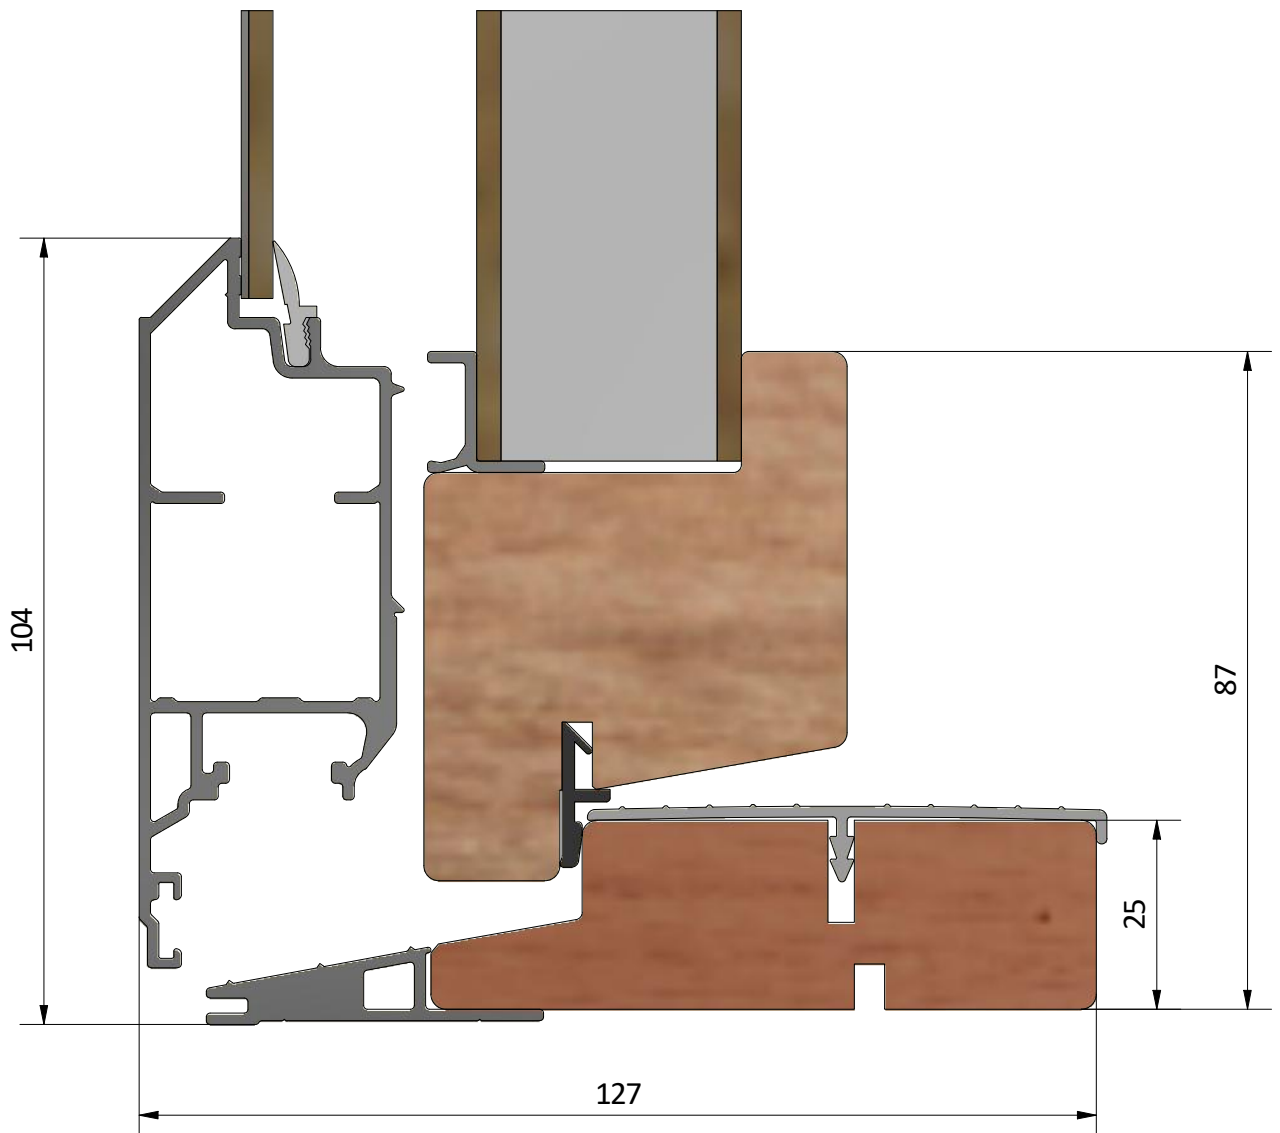

LEIAB Fönster AB
Mariannelund
Sverige
www.leiab.se

Titel / title Royal fönsterdörr Utåtgående 2+1		Modell / model LUD1281H Tröskel	
Skala / scale 1:1	Sida / page 1	Ritad av / author thomasn	Rev.
Datum / date 2018-11-01		Ritningsnamn / drawing name LUD1281H_2018.dwg	

LEIAB

FÖNSTER

LEIAB Fönster AB
Mariannelund
Sverige
www.leiab.se

Titel / title
Royal fönsterdörr
Utåtgående 2+1

Modell / model
LUD1281H
Överstykke

Skala / scale
1:1

Sida / page
2

Ritad av / author
thomasn