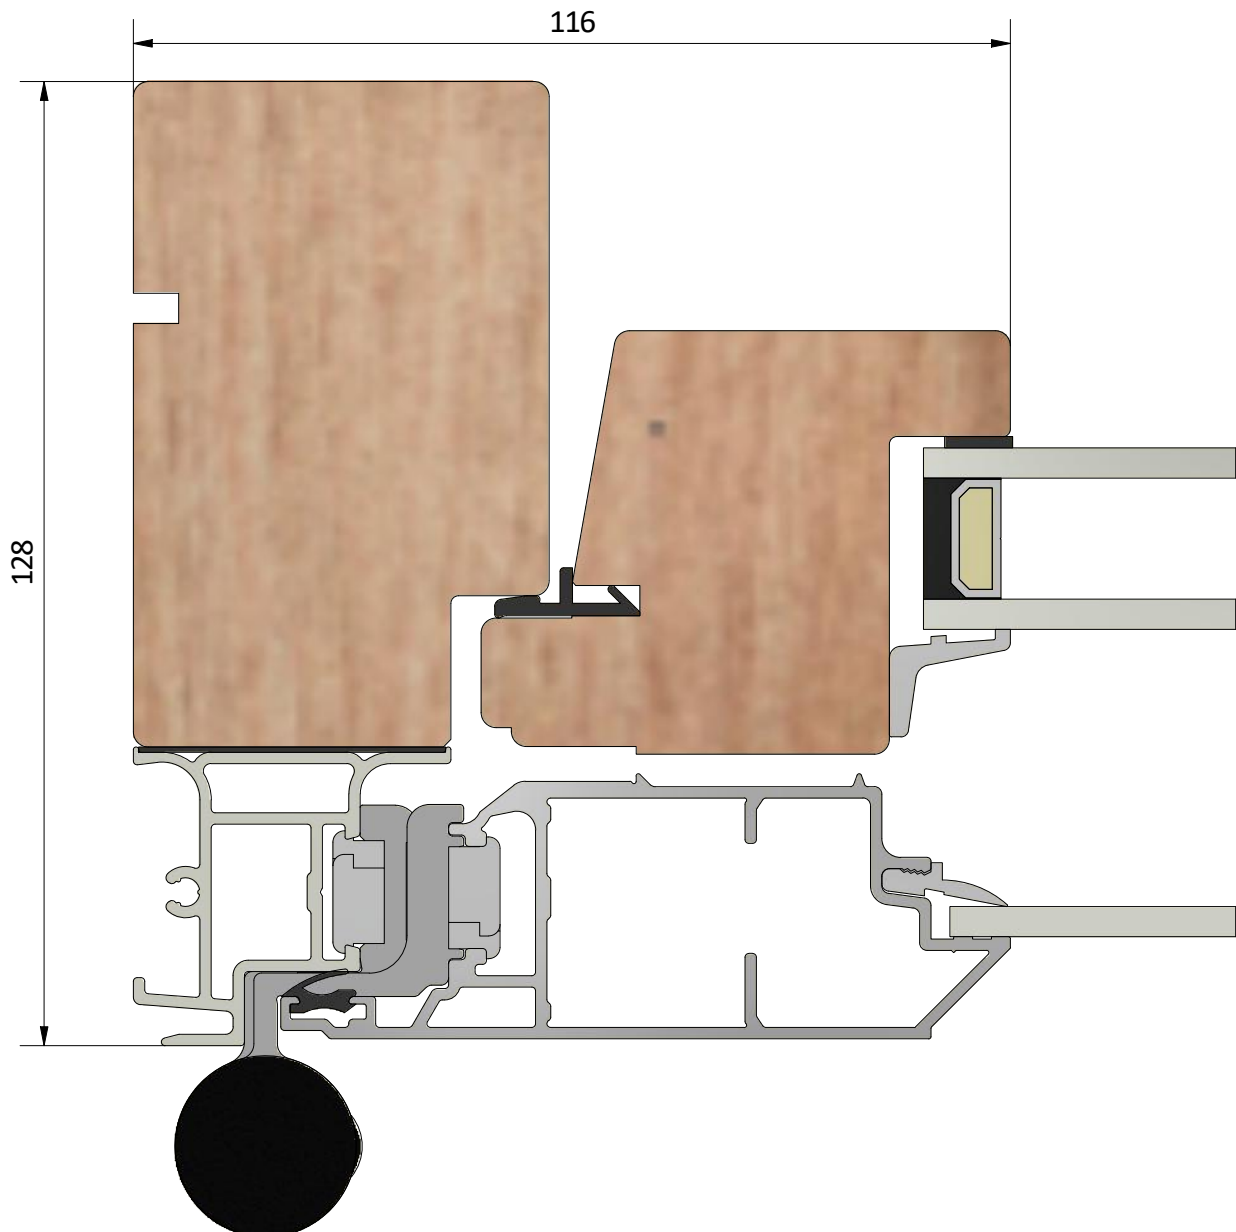

Rev.

Datum / date
2018-11-01

Ritningsnamn / drawing name
LUD1281H_2018.dwg

Detalj draghandtag

Detalj handtag (insida)

Detalj gångjärn

LEIAB

FÖNSTER

Ritad av / author
thomasn

Rev.

Datum / date
2018-11-01

Ritningsnamn / drawing name
LUD1281H_2018.dwg