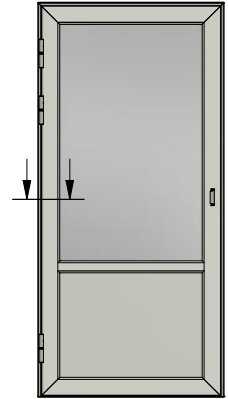

Rev.

Datum / date
2018-11-01

Ritningsnamn / drawing name
LUD1281H_2018.dwg

Detalj draghandtag

Detalj handtag (insida)

Detalj gångjärn

LEIAB

FÖNSTER