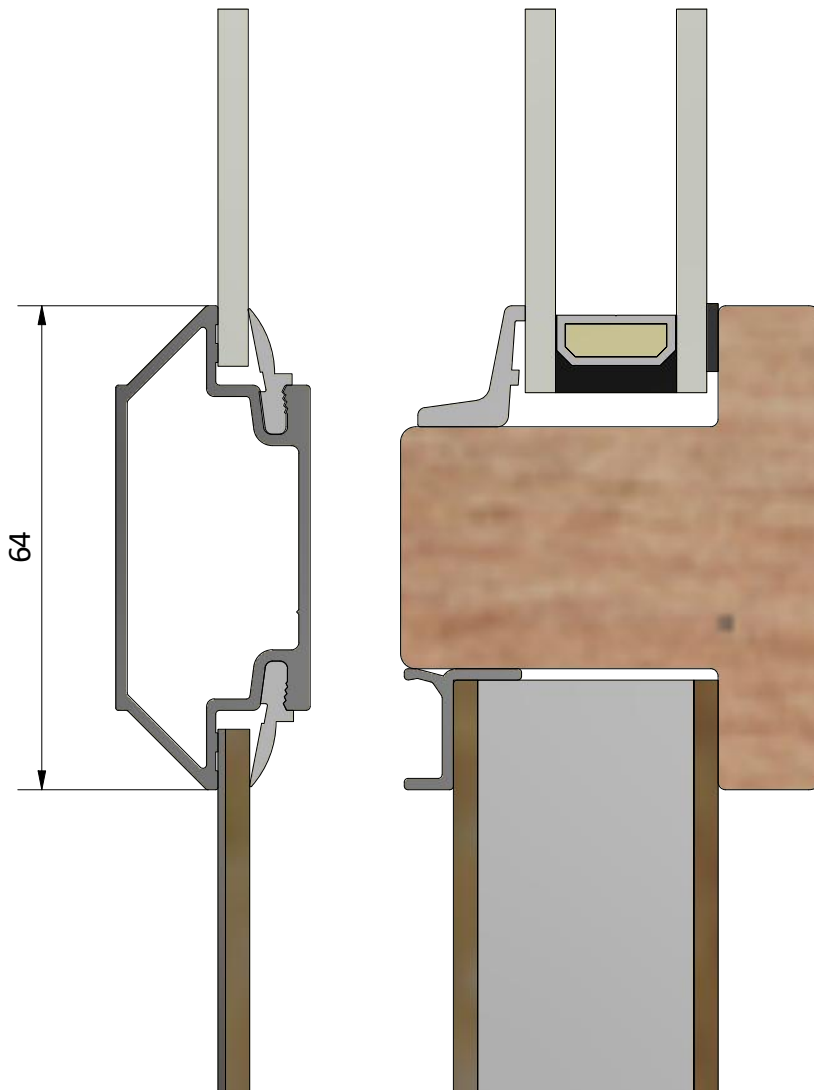

LEIAB Fönster AB
Mariannelund
Sverige
www.leiab.se

Titel / title
Royal fönsterdörr
Utåtgående 2+1

Modell / model
LUD1281H
Spröjs, bröstning

Skala / scale
1:1

Sida / page
5

Ritad av / author
thomasn

Rev.

Datum / date
2018-11-01

Ritningsnamn / drawing name
LUD1281H_2018.dwg

LEIAB Fönster AB
Mariannelund
Sverige
www.leiab.se

Titel / title
**Royal fönsterdörr
Utåtgående 2+1**

Modell / model
LUD1281H
Pardörr, möte

Skala / scale
1:1

Sida / page
6

Ritad av / author
thomasn

Rev.

Datum / date
2018-11-01

Ritningsnamn / drawing name
LUD1281H_2018.dwg