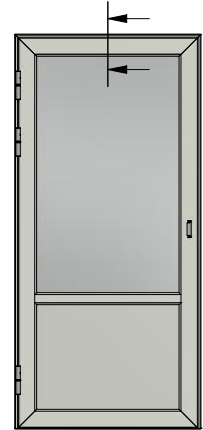

LEIAB

FÖNSTER

LEIAB Fönster AB
Mariannelund
Sverige
www.leiab.se

Titel / title
Royal fönsterdörr
Utåtgående 2+1

Modell / model
LUD1281H
Överstykke

Skala / scale
1:1

Sida / page
2

Ritad av / author
thomasn

Rev.

Datum / date
2018-11-01

Ritningsnamn / drawing name
LUD1281H_2018.dwg

Detalj draghandtag

Detalj handtag (insida)

Detalj gångjärn

LEIAB

FÖNSTER