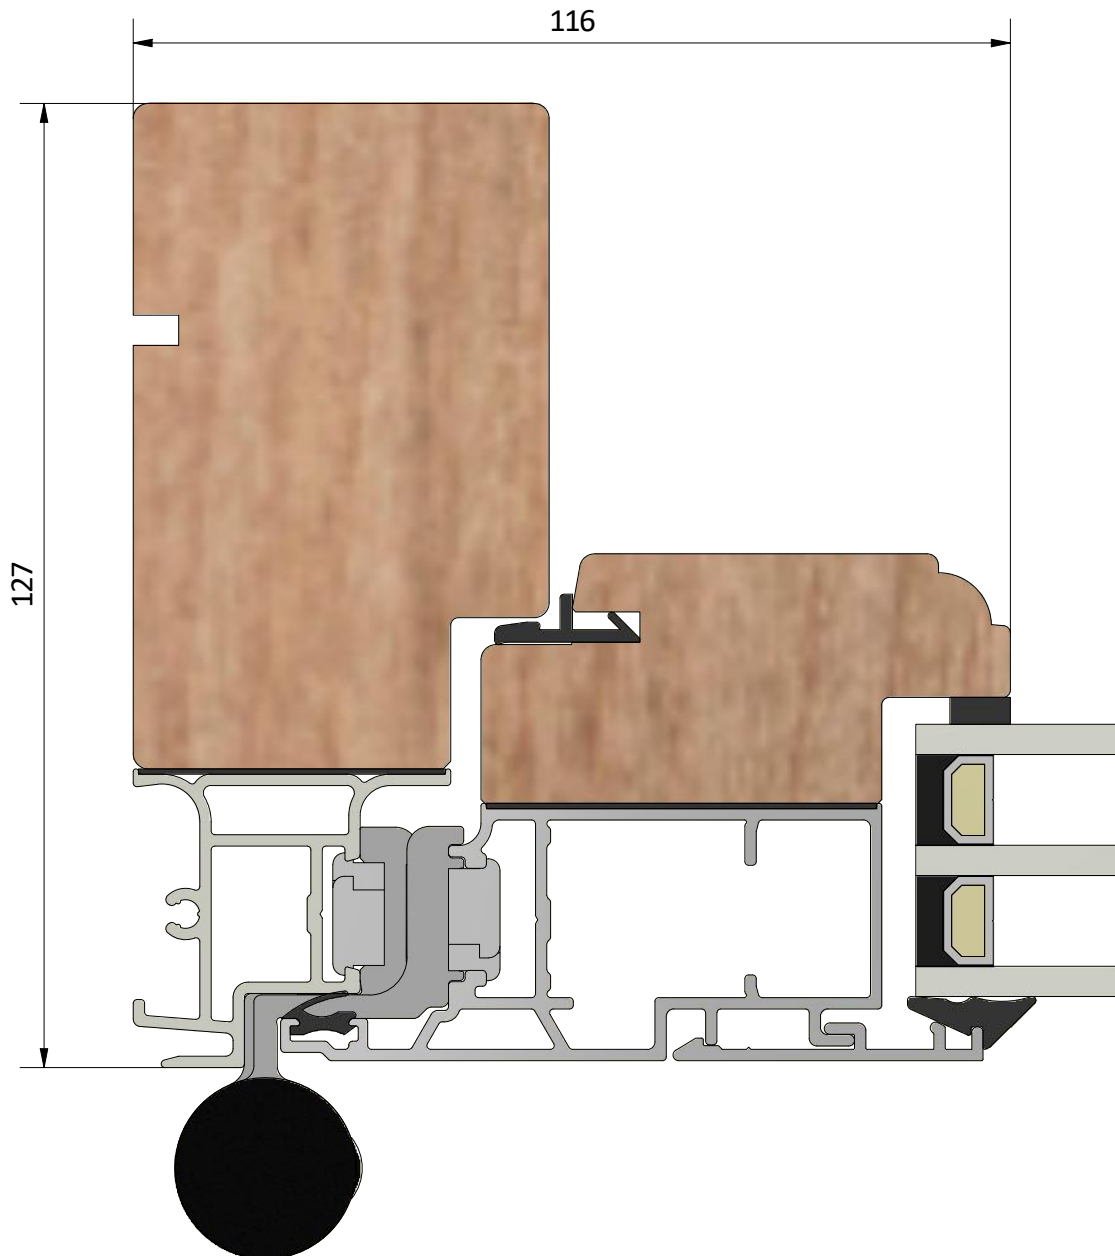

Rev.

Datum / date
2018-11-01

Ritningsnamn / drawing name
LUD1273H_2018.dwg

Detalj draghandtag

Detalj handtag (insida)

Detalj gångjärn

LEIAB Fönster AB
Mariannelund
Sverige
www.leiab.se

Titel / title
Epok fönsterdörr
Utåtgående 3-glas

Modell / model
LUD1273H
Bågpost, bröstning

Skala / scale
1:1

Sida / page
5

Ritad av / author
thomasn

Rev.

Datum / date
2018-11-01

Ritningsnamn / drawing name
LUD1273H_2018.dwg

LEIAB