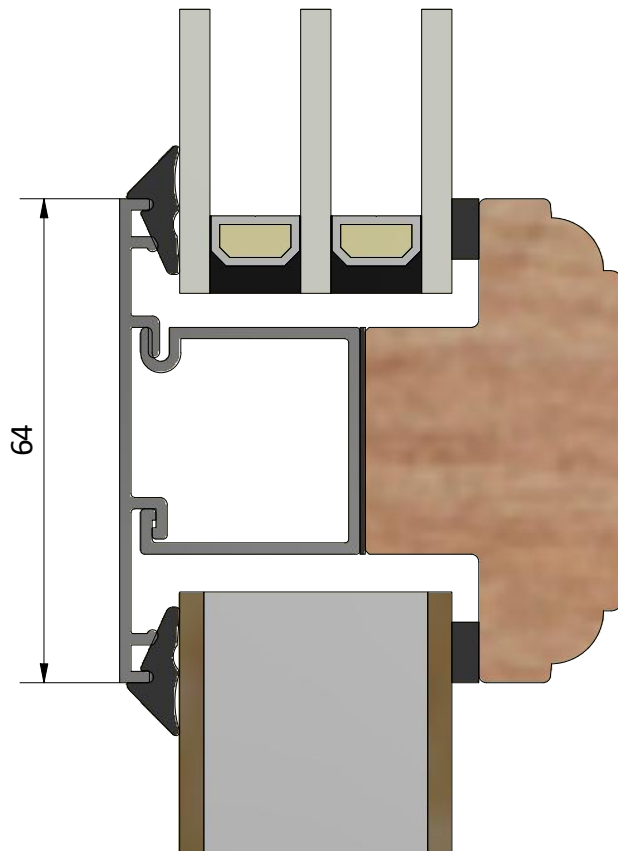

Modell / model
LUD1273H
Bågpost, bröstning

Skala / scale
1:1

Sida / page
5

Ritad av / author
thomasn

Rev.

Datum / date
2018-11-01

Ritningsnamn / drawing name
LUD1273H_2018.dwg

LEIAB

Rev.

Datum / date
2018-11-01

Ritningsnamn / drawing name
LUD1273H_2018.dwg