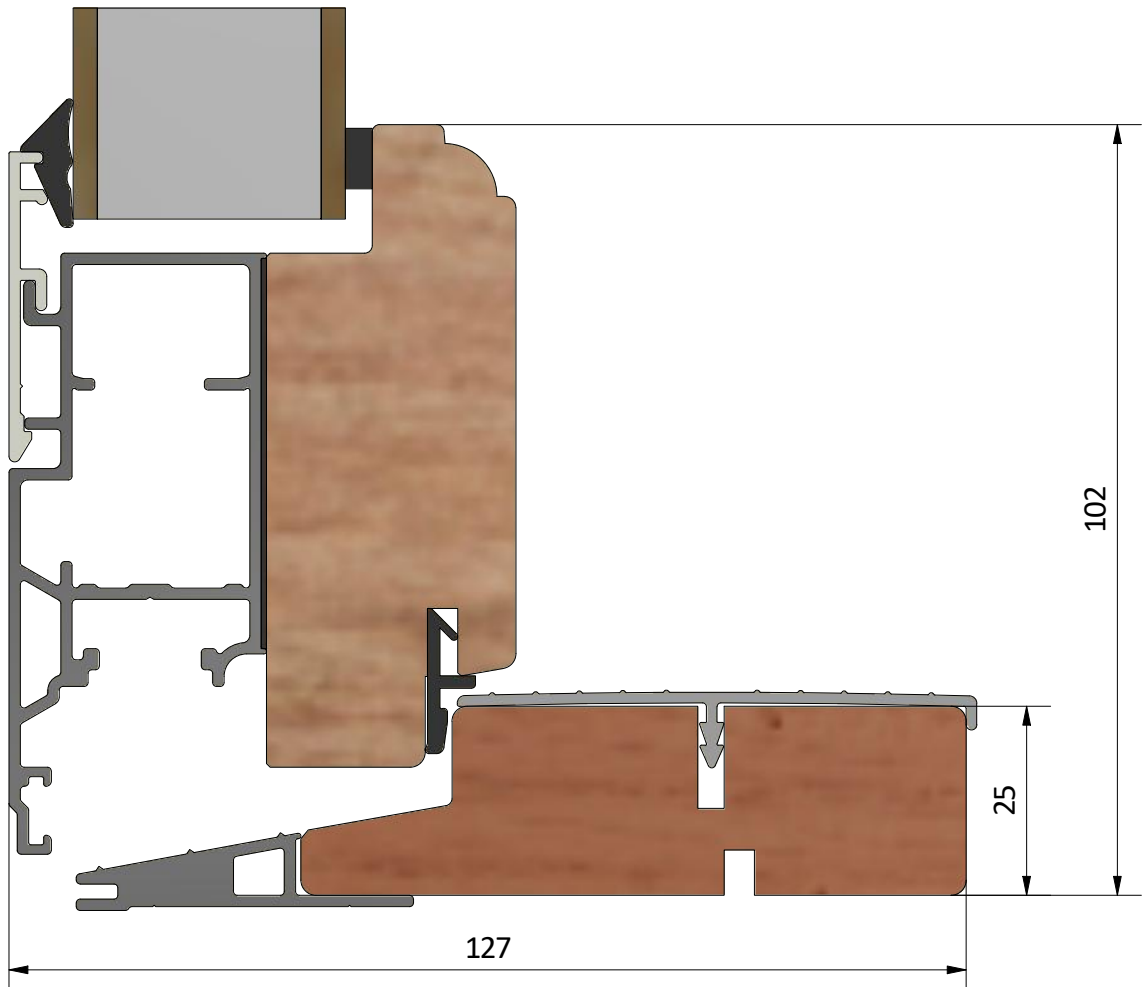

Detalj dräneringshål

LEIAB Fönster AB
Mariannelund
Sverige
www.leiab.se

Titel / title
Epok fönsterdörr
Utåtgående 3-glas

Modell / model
LUD1273H
Överstykke

Skala / scale
1:1

Sida / page
2

Ritad av / author
thomasn

Rev.

Datum / date
2018-11-01

Ritningsnamn / drawing name
LUD1273H_2018.dwg

Detalj draghandtag

Detalj handtag (insida)

Detalj gångjärn

LEIAB Fönster AB
Mariannelund
Sverige
www.leiab.se

Titel / title
Epok fönsterdörr
Utåtgående 3-glas

Modell / model
LUD1273H
Bågpost, bröstning

Skala / scale
1:1

Sida / page
5

Ritad av / author
thomasn

Rev.

Datum / date
2018-11-01

Ritningsnamn / drawing name
LUD1273H_2018.dwg

LEIAB