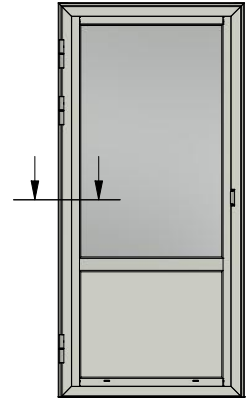

Detalj gångjärn