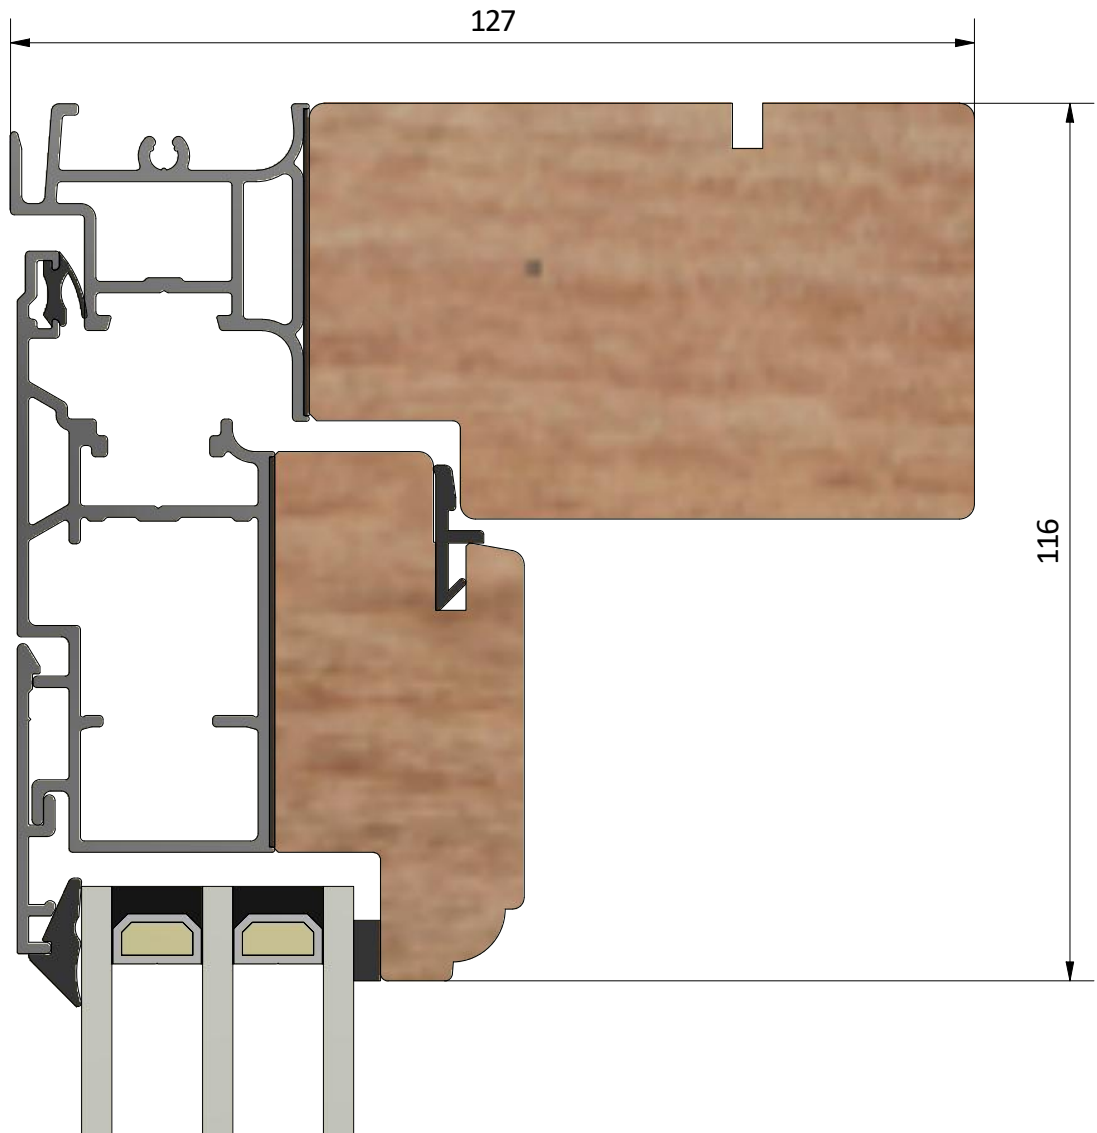

Detalj dräneringshål

LEIAB Fönster AB
Mariannelund
Sverige
www.leiab.se

Titel / title
Epok fönsterdörr
Utåtgående 3-glas

Modell / model
LUD1273H
Överstykke

Skala / scale
1:1

Sida / page
2

Ritad av / author
thomasn

Rev.

Datum / date
2018-11-01

Ritningsnamn / drawing name
LUD1273H_2018.dwg

Detalj draghandtag

Detalj handtag (insida)

Detalj gångjärn

LEIAB Fönster AB
Mariannelund
Sverige
www.leiab.se

Titel / title
Epok fönsterdörr
Utåtgående 3-glas

Modell / model
LUD1273H
Bågpost, bröstning

Skala / scale
1:1

Sida / page
5

Ritad av / author
thomasn

Rev.

Datum / date
2018-11-01

Ritningsnamn / drawing name
LUD1273H_2018.dwg

LEIAB