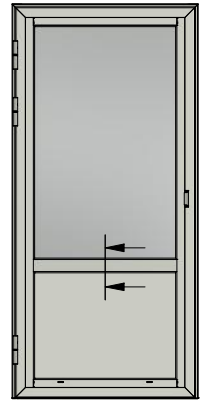

Modell / model
LUD1273H
Bågpost, bröstning

Skala / scale
1:1

Sida / page
5

Ritad av / author
thomasn

Rev.

Datum / date
2018-11-01

Ritningsnamn / drawing name
LUD1273H_2018.dwg

LEIAB