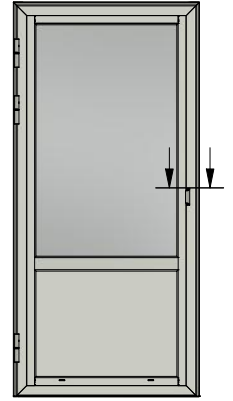

Rev.

Datum / date
2018-11-01

Ritningsnamn / drawing name
LUD1273H_2018.dwg

Detalj draghandtag

Detalj handtag (insida)

Detalj gångjärn

LEIAB Fönster AB
Mariannelund
Sverige
www.leiab.se

Titel / title
Epok fönsterdörr
Utåtgående 3-glas

Modell / model
LUD1273H
Bågpost, bröstning

Skala / scale
1:1

Sida / page
5

Ritad av / author
thomasn

Rev.

Datum / date
2018-11-01

Ritningsnamn / drawing name
LUD1273H_2018.dwg

LEIAB