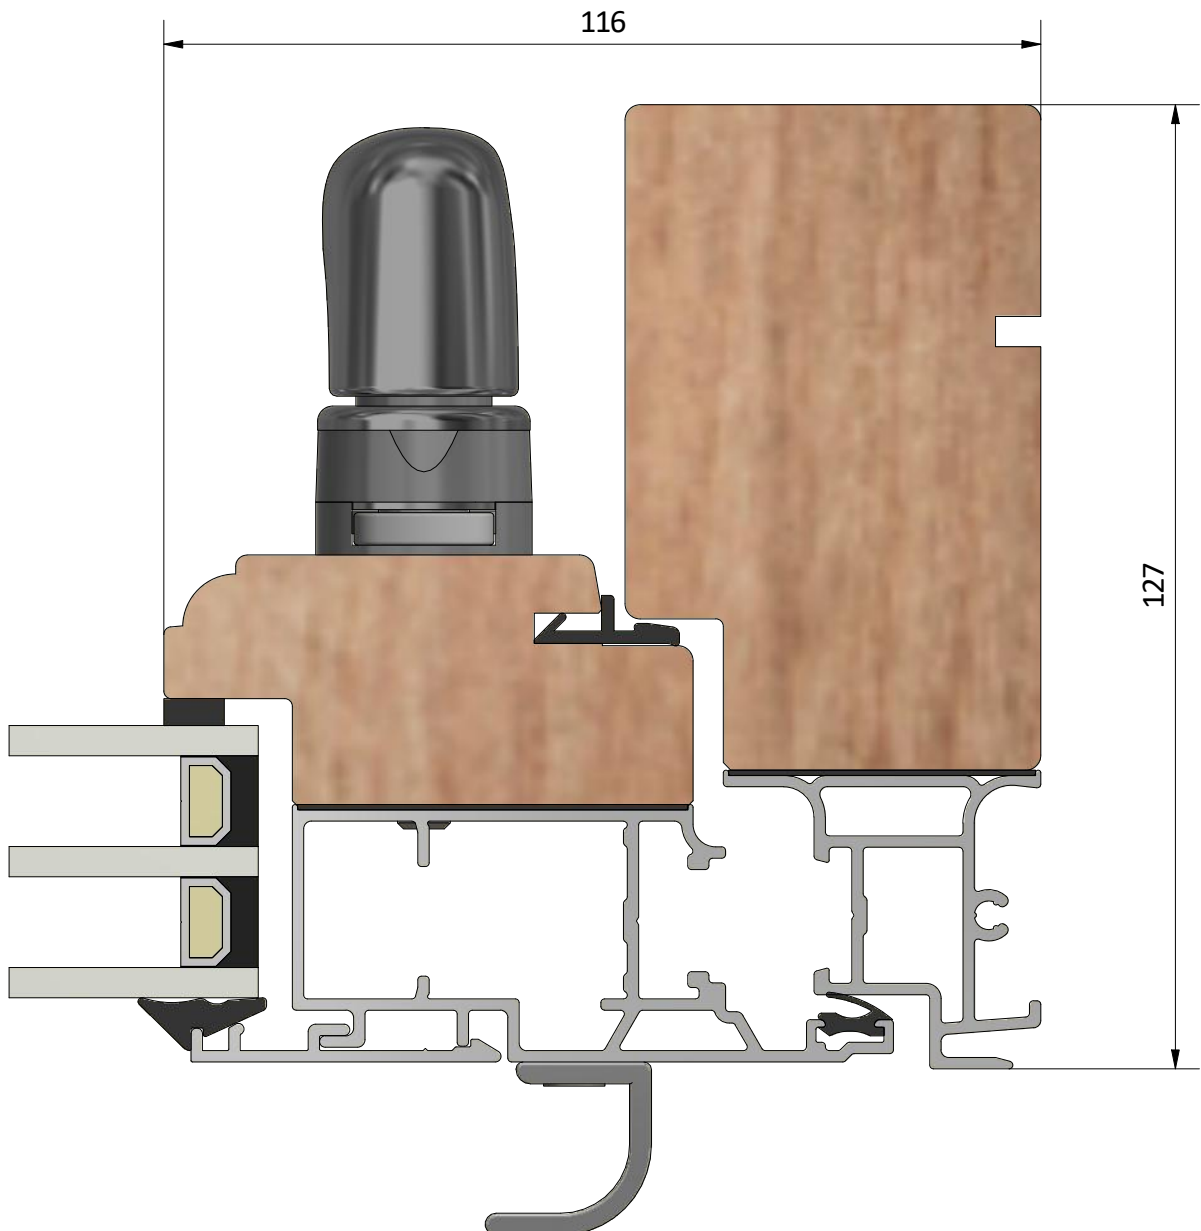

Rev.

Datum / date
2018-11-01

Ritningsnamn / drawing name
LUD1273H_2018.dwg

Detalj draghandtag

Detalj handtag (insida)

Detalj gångjärn

LEIAB Fönster AB
Mariannelund
Sverige
www.leiab.se

Titel / title
Epok fönsterdörr
Utåtgående 3-glas

Modell / model
LUD1273H
Bågpost, bröstning

Skala / scale
1:1

Sida / page
5

Ritad av / author
thomasn

Rev.

Datum / date
2018-11-01

Ritningsnamn / drawing name
LUD1273H_2018.dwg

LEIAB