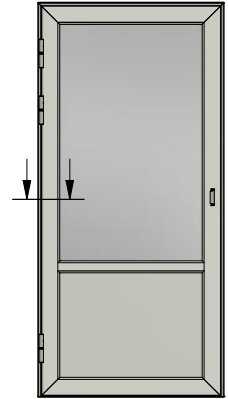

Datum / date  
2018-10-24

Ritningsnamn / drawing name  
LUD1271H\_2018.dwg

Detalj draghandtag

Detalj handtag (insida)

Detalj gångjärn

LEIAB Fönster AB  
Mariannelund  
Sverige  
www.leiab.se

Titel / title  
Epok fönsterdörr  
Utåtgående 2+1

Modell / model  
LUD1271H  
Spröjs, bröstning

Skala / scale  
1:1

Sida / page  
5

Ritad av / author  
thomasn

Rev.

Datum / date  
2018-10-24

Ritningsnamn / drawing name  
LUD1271H\_2018.dwg

LEIAB Fönster AB  
Mariannelund  
Sverige  
www.leiab.se

Titel / title  
Epok fönsterdörr  
Utåtgående 2+1

Modell / model  
LUD1271H  
Pardörr, möte

Skala / scale  
1:1

Sida / page  
6

Ritad av / author  
thomasn

Rev.

Datum / date  
2018-10-24

Ritningsnamn / drawing name  
LUD1271H\_2018.dwg