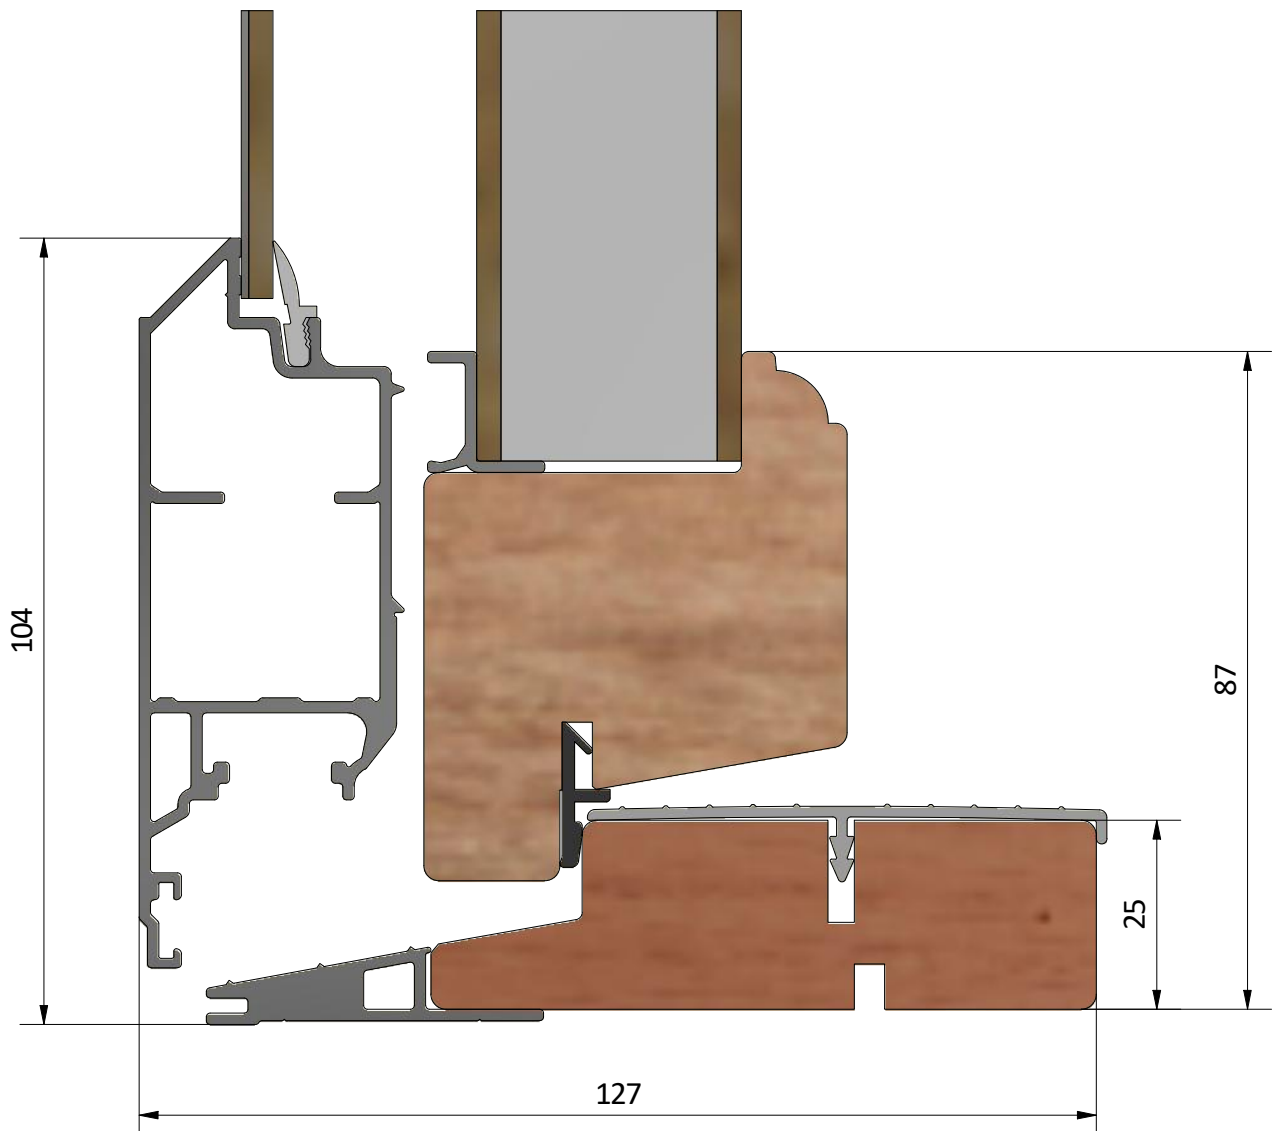

LEIAB Fönster AB  
Mariannelund  
Sverige  
www.leiab.se

Titel / title  
Epok fönsterdörr  
Utåtgående 2+1

Modell / model  
LUD1271H

Tröskel

Skala / scale  
1:1

Sida / page  
1

Ritad av / author  
thomasn

Rev.

Datum / date  
2018-10-24

Ritningsnamn / drawing name  
LUD1271H\_2018.dwg

Detalj draghandtag

Detalj handtag (insida)

Detalj gångjärn

LEIAB Fönster AB  
Mariannelund  
Sverige  
www.leiab.se

Titel / title  
Epok fönsterdörr  
Utåtgående 2+1

Modell / model  
LUD1271H  
Spröjs, bröstning

Skala / scale  
1:1

Sida / page  
5

Ritad av / author  
thomasn

Rev.

Datum / date  
2018-10-24

Ritningsnamn / drawing name  
LUD1271H\_2018.dwg

LEIAB Fönster AB  
Mariannelund  
Sverige  
www.leiab.se

Titel / title  
Epok fönsterdörr  
Utåtgående 2+1

Modell / model  
LUD1271H  
Pardörr, möte

Skala / scale  
1:1

Sida / page  
6

Ritad av / author  
thomasn

Rev.

Datum / date  
2018-10-24

Ritningsnamn / drawing name  
LUD1271H\_2018.dwg