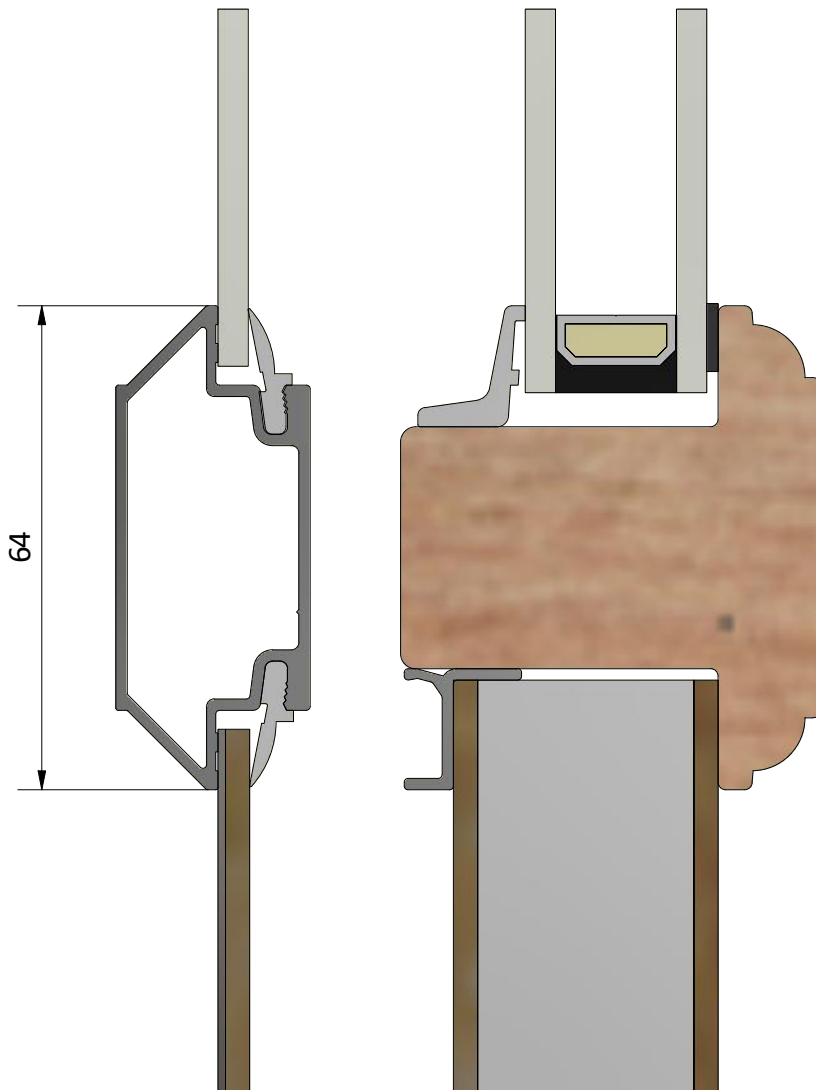

Modell / model  
LUD1271H  
Spröjs, bröstning

Skala / scale  
1:1

Sida / page  
5

Ritad av / author  
thomasn

Rev.

Datum / date  
2018-10-24

Ritningsnamn / drawing name  
LUD1271H\_2018.dwg

LEIAB Fönster AB  
Mariannelund  
Sverige  
www.leiab.se

Titel / title  
Epok fönsterdörr  
Utåtgående 2+1

Modell / model  
LUD1271H  
Pardörr, möte

Skala / scale  
1:1

Sida / page  
6

Ritad av / author  
thomasn

Rev.

Datum / date  
2018-10-24

Ritningsnamn / drawing name  
LUD1271H\_2018.dwg