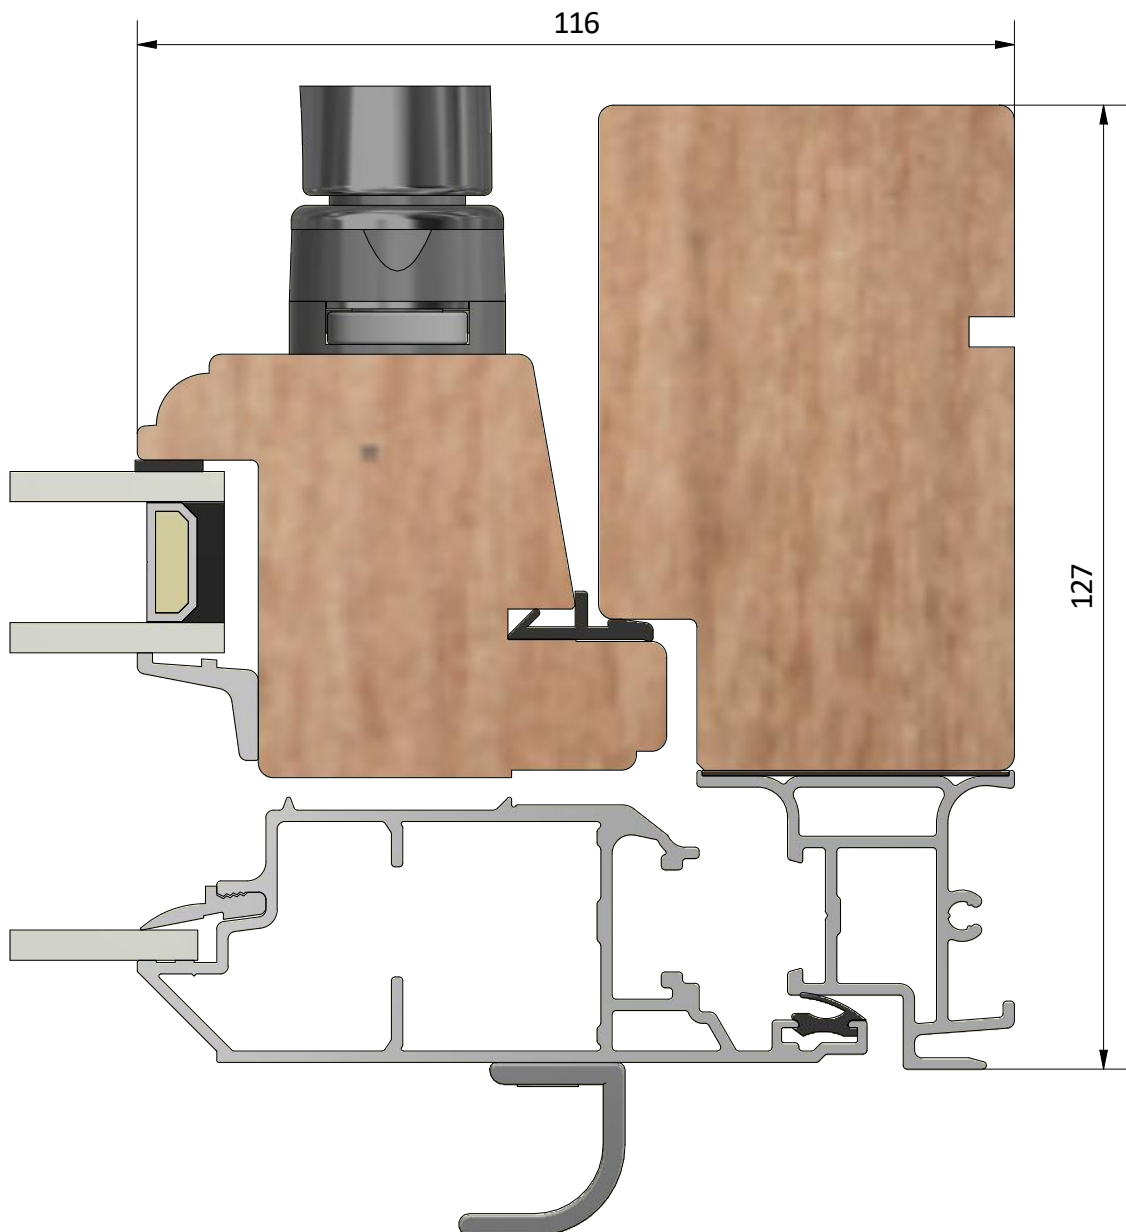

Datum / date  
2018-10-24

Ritningsnamn / drawing name  
LUD1271H\_2018.dwg

Detalj draghandtag

Detalj handtag (insida)

Detalj gångjärn

LEIAB Fönster AB  
Mariannelund  
Sverige  
www.leiab.se

Titel / title  
Epok fönsterdörr  
Utåtgående 2+1

Modell / model  
LUD1271H  
Spröjs, bröstning

Skala / scale  
1:1

Sida / page  
5

Ritad av / author  
thomasn

Rev.

Datum / date  
2018-10-24

Ritningsnamn / drawing name  
LUD1271H\_2018.dwg

LEIAB Fönster AB  
Mariannelund  
Sverige  
www.leiab.se

Titel / title  
Epok fönsterdörr  
Utåtgående 2+1

Modell / model  
LUD1271H  
Pardörr, möte

Skala / scale  
1:1

Sida / page  
6

Ritad av / author  
thomasn

Rev.

Datum / date  
2018-10-24

Ritningsnamn / drawing name  
LUD1271H\_2018.dwg