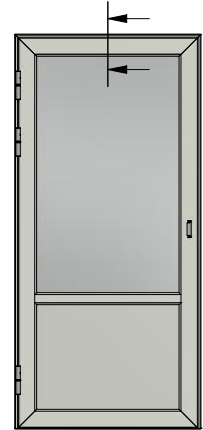

LEIAB Fönster AB  
Mariannelund  
Sverige  
www.leiab.se

Titel / title  
Epok fönsterdörr  
Utåtgående 2+1

Modell / model  
LUD1271H

Tröskel

Skala / scale  
1:1

Sida / page  
1

Ritad av / author  
thomasn

Rev.

Datum / date  
2018-10-24

Ritningsnamn / drawing name  
LUD1271H\_2018.dwg

Detalj draghandtag

Detalj handtag (insida)

Detalj gångjärn

LEIAB Fönster AB  
Mariannelund  
Sverige  
www.leiab.se

Titel / title  
Epok fönsterdörr  
Utåtgående 2+1

Titel / title  
Epok fönsterdörr  
Utåtgående 2+1

Modell / model  
LUD1271H  
Pardörr, möte

Skala / scale  
1:1

Sida / page  
6

Ritad av / author  
thomasn

Rev.

Datum / date  
2018-10-24

Ritningsnamn / drawing name  
LUD1271H\_2018.dwg