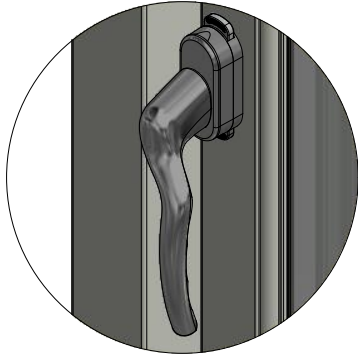

Datum / date  
2018-10-24

Ritningsnamn / drawing name  
LUD1271H\_2018.dwg

Detalj draghandtag

Detalj handtag (insida)

Detalj gångjärn

LEIAB Fönster AB  
Mariannelund  
Sverige  
www.leiab.se

Titel / title  
Epok fönsterdörr  
Utåtgående 2+1