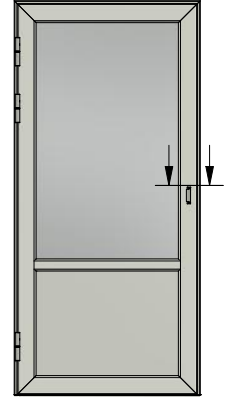

Datum / date  
2018-10-24

Ritningsnamn / drawing name  
LUD1271H\_2018.dwg

Detalj draghandtag

Detalj handtag (insida)

Detalj gångjärn

LEIAB Fönster AB  
Mariannelund  
Sverige  
www.leiab.se

Titel / title  
Epok fönsterdörr  
Utåtgående 2+1

Modell / model  
LUD1271H  
Spröjs, bröstning

Skala / scale  
1:1

Sida / page  
5

Ritad av / author  
thomasn

Rev.

Datum / date  
2018-10-24

Ritningsnamn / drawing name  
LUD1271H\_2018.dwg

LEIAB Fönster AB  
Mariannelund  
Sverige  
www.leiab.se

Titel / title  
Epok fönsterdörr  
Utåtgående 2+1

Modell / model  
LUD1271H  
Pardörr, möte

Skala / scale  
1:1

Sida / page  
6

Ritad av / author  
thomasn

Rev.

Datum / date  
2018-10-24

Ritningsnamn / drawing name  
LUD1271H\_2018.dwg