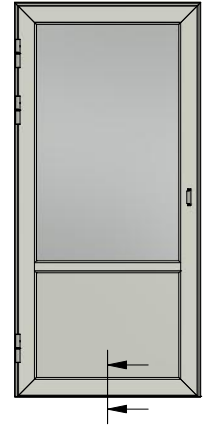

Datum / date  
2018-10-24

Ritningsnamn / drawing name  
LUD1271H\_2018.dwg

Detalj draghandtag

Detalj handtag (insida)

Detalj gångjärn

LEIAB Fönster AB  
Mariannelund  
Sverige  
www.leiab.se

Titel / title  
Epok fönsterdörr  
Utåtgående 2+1

Titel / title  
Epok fönsterdörr  
Utåtgående 2+1

Modell / model  
LUD1271H  
Pardörr, möte

Skala / scale  
1:1

Sida / page  
6

Ritad av / author  
thomasn

Rev.

Datum / date  
2018-10-24

Ritningsnamn / drawing name  
LUD1271H\_2018.dwg