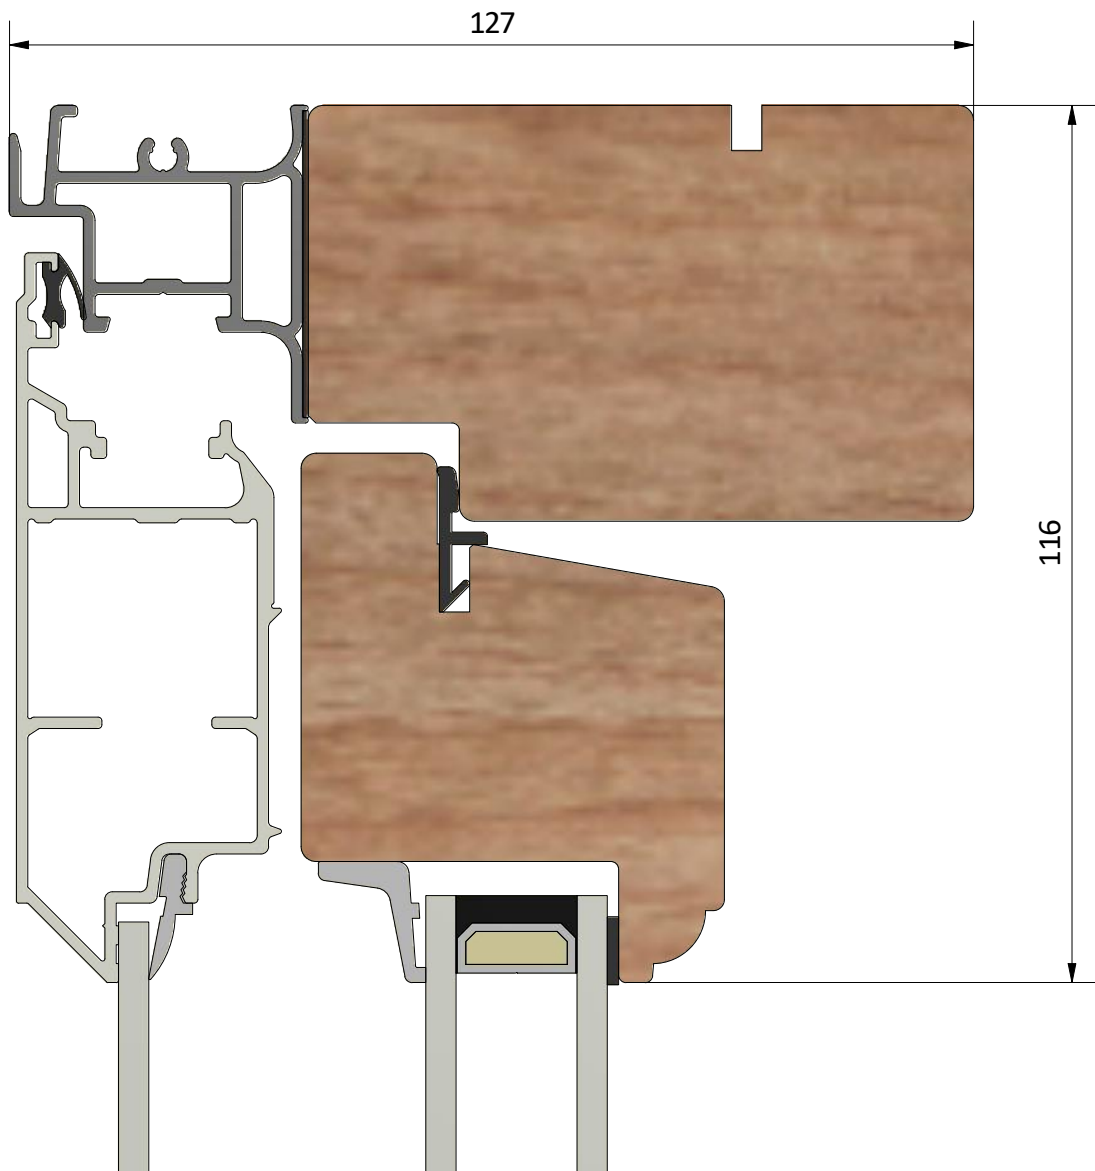

LEIAB Fönster AB  
Mariannelund  
Sverige  
www.leiab.se

Titel / title  
Epok fönsterdörr  
Utåtgående 2+1

Modell / model  
LUD1271H

Tröskel

Skala / scale  
1:1

Sida / page  
1

Ritad av / author  
thomasn

Rev.

Datum / date  
2018-10-24

Ritningsnamn / drawing name  
LUD1271H\_2018.dwg

Detalj draghandtag

Detalj handtag (insida)

Detalj gångjärn

LEIAB Fönster AB  
Mariannelund  
Sverige  
www.leiab.se

Titel / title  
Epok fönsterdörr  
Utåtgående 2+1

Modell / model  
LUD1271H  
Spröjs, bröstning

Skala / scale  
1:1

Sida / page  
5

Ritad av / author  
thomasn

Rev.

Datum / date  
2018-10-24

Ritningsnamn / drawing name  
LUD1271H\_2018.dwg

LEIAB Fönster AB  
Mariannelund  
Sverige  
www.leiab.se

Titel / title  
Epok fönsterdörr  
Utåtgående 2+1

Modell / model  
LUD1271H  
Pardörr, möte

Skala / scale  
1:1

Sida / page  
6

Ritad av / author  
thomasn

Rev.

Datum / date  
2018-10-24

Ritningsnamn / drawing name  
LUD1271H\_2018.dwg