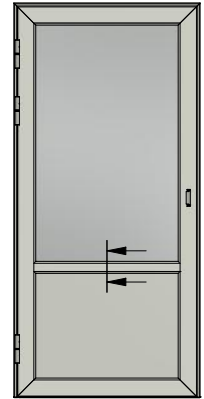

Modell / model  
LUD1271H  
Spröjs, bröstning

Skala / scale  
1:1

Sida / page  
5

Ritad av / author  
thomasn

Rev.

Datum / date  
2018-10-24

Ritningsnamn / drawing name  
LUD1271H\_2018.dwg

LEIAB Fönster AB  
Mariannelund  
Sverige  
www.leiab.se

Titel / title  
Epok fönsterdörr  
Utåtgående 2+1

Modell / model  
LUD1271H  
Pardörr, möte

Skala / scale  
1:1

Sida / page  
6

Ritad av / author  
thomasn

Rev.

Datum / date  
2018-10-24

Ritningsnamn / drawing name  
LUD1271H\_2018.dwg