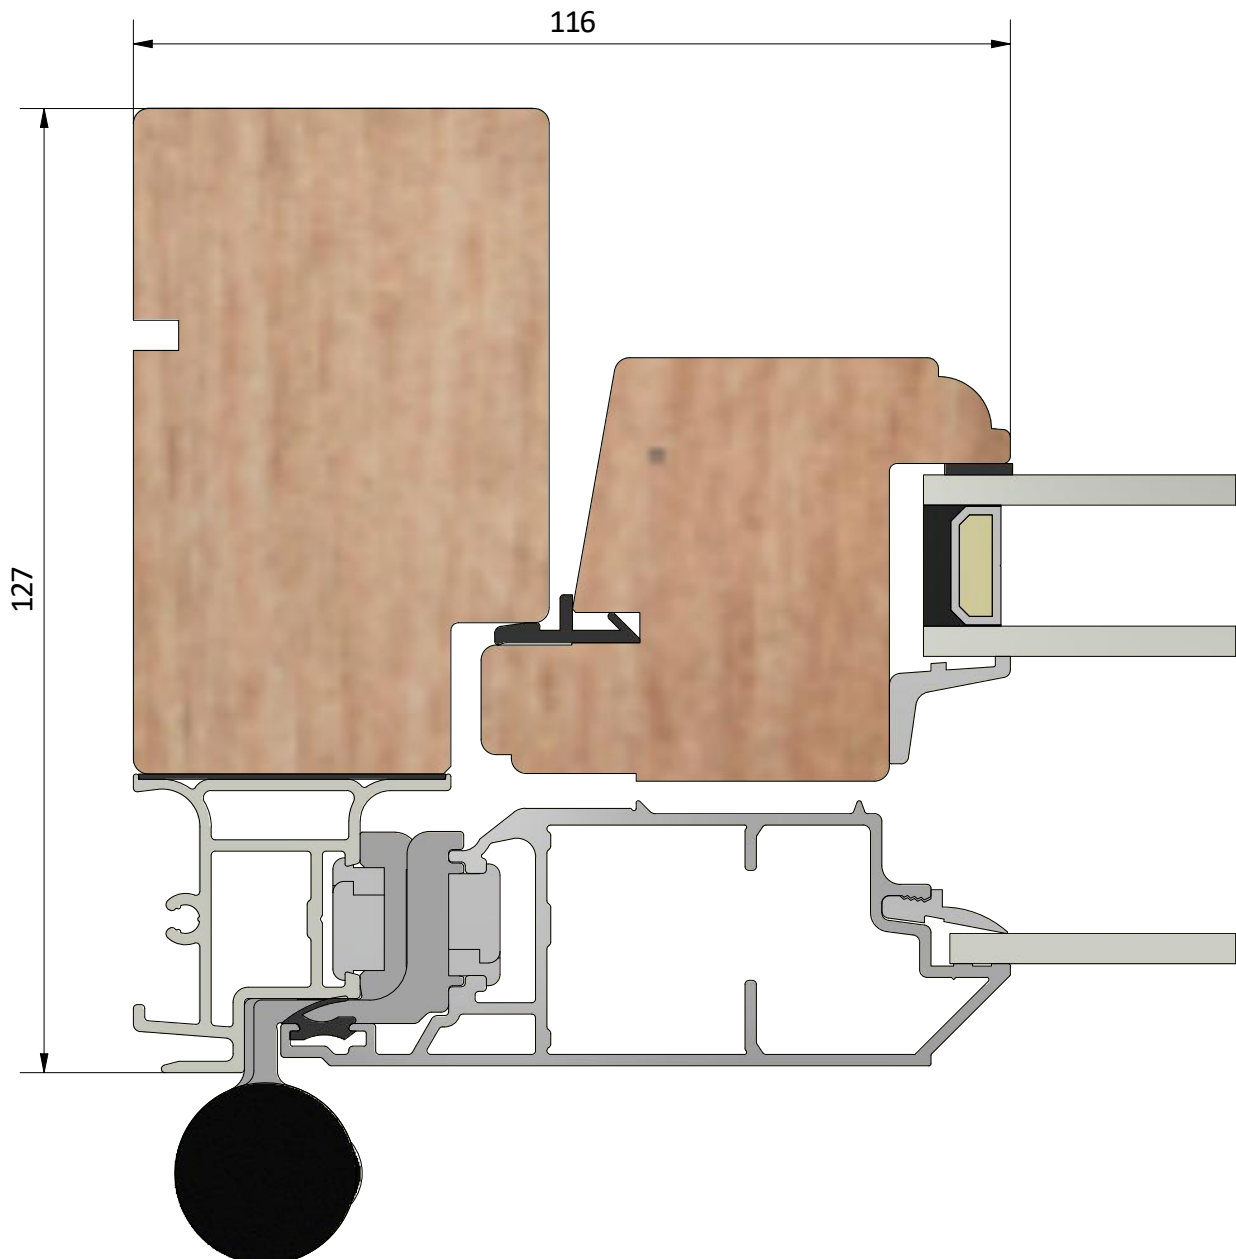

Datum / date  
2018-10-24

Ritningsnamn / drawing name  
LUD1271H\_2018.dwg

Detalj draghandtag

Detalj handtag (insida)

Detalj gångjärn

LEIAB Fönster AB  
Mariannelund  
Sverige  
www.leiab.se

Titel / title  
Epok fönsterdörr  
Utåtgående 2+1

Modell / model  
LUD1271H  
Spröjs, bröstning

Skala / scale  
1:1

Sida / page  
5

Ritad av / author  
thomasn

Rev.

Datum / date  
2018-10-24

Ritningsnamn / drawing name  
LUD1271H\_2018.dwg

LEIAB Fönster AB  
Mariannelund  
Sverige  
www.leiab.se

Titel / title  
Epok fönsterdörr  
Utåtgående 2+1

Modell / model  
LUD1271H  
Pardörr, möte

Skala / scale  
1:1

Sida / page  
6

Ritad av / author  
thomasn

Rev.

Datum / date  
2018-10-24

Ritningsnamn / drawing name  
LUD1271H\_2018.dwg