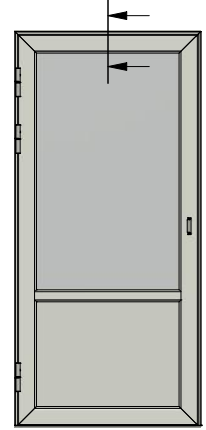

Ritningsnamn / drawing name
LUD1271H.dwg

LEIAB Fönster AB
Mariannelund
Sverige
www.leiab.se

Titel / title
Epok fönsterdörr
Utåtgående 2+1

Modell / model
LUD1271H
Överstycke

Skala / scale
1:1

Sida / page
2

Ritad av / author
thomasn

Rev.

Datum / date
2020-01-02

Ritningsnamn / drawing name
LUD1271H.dwg

Detalj draghandtag

Detalj handtag (insida)

Detalj gångjärn

LEIAB Fönster AB
Mariannelund
Sverige
www.leiab.se

Titel / title
Epok fönsterdörr
Utåtgående 2+1

Titel / title
Epok fönsterdörr
Utåtgående 2+1

Modell / model
LUD1271H
Pardörr, möte

Skala / scale
1:1

Sida / page
6

Ritad av / author
thomasn

Rev.

Datum / date
2020-01-02

Ritningsnamn / drawing name
LUD1271H.dwg