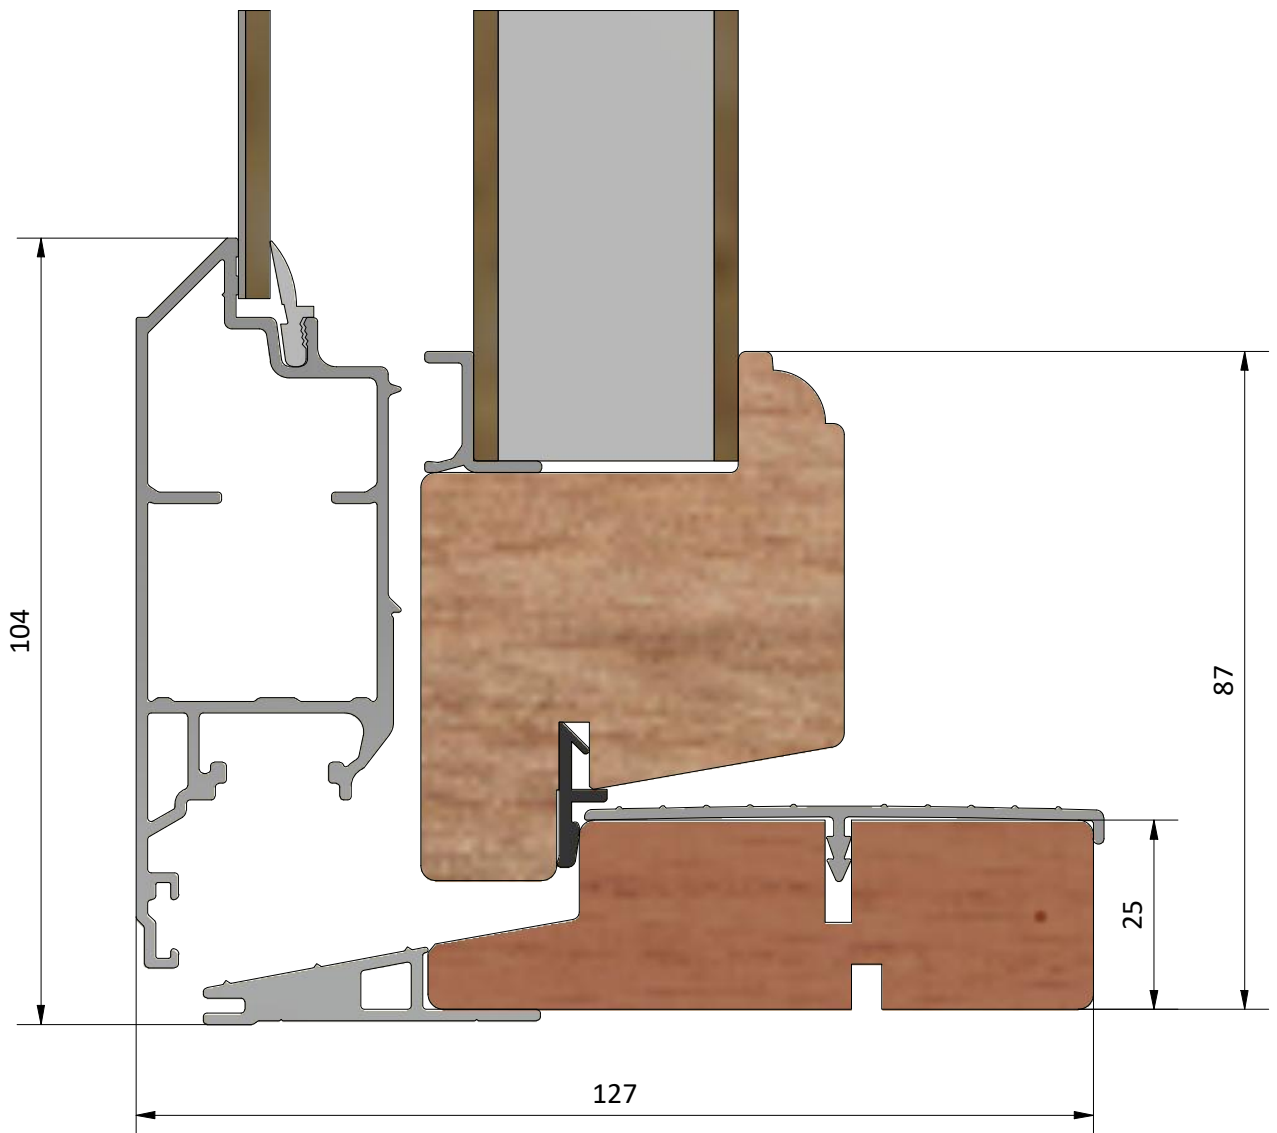

LEIAB Fönster AB
Mariannelund
Sverige
www.leiab.se

Titel / title
Epok fönsterdörr
Utåtgående 2+1

Modell / model
LUD1271H
Tröskel

Skala / scale
1:1

Sida / page
1

Ritad av / author
thomasn

Rev.

Datum / date
2020-01-02

Ritningsnamn / drawing name
LUD1271H.dwg

LEIAB Fönster AB
Mariannelund
Sverige
www.leiab.se

Titel / title
Epok fönsterdörr
Utåtgående 2+1

Modell / model
LUD1271H
Överstycke

Skala / scale
1:1

Sida / page
2

Ritad av / author
thomasn

Rev.

Datum / date
2020-01-02

Ritningsnamn / drawing name
LUD1271H.dwg

Detalj draghandtag

Detalj handtag (insida)

Detalj gångjärn

LEIAB Fönster AB
Mariannelund
Sverige
www.leiab.se

Titel / title
Epok fönsterdörr
Utåtgående 2+1

Titel / title
Epok fönsterdörr
Utåtgående 2+1

Modell / model
LUD1271H
Pardörr, möte

Skala / scale
1:1

Sida / page
6

Ritad av / author
thomasn

Rev.

Datum / date
2020-01-02

Ritningsnamn / drawing name
LUD1271H.dwg