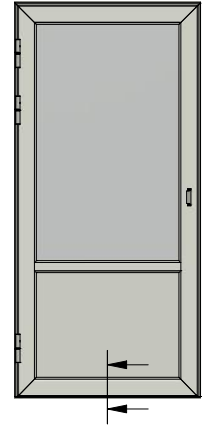

Ritningsnamn / drawing name
LUD1271H.dwg

LEIAB Fönster AB
Mariannelund
Sverige
www.leiab.se

Titel / title
Epok fönsterdörr
Utåtgående 2+1

Modell / model
LUD1271H
Överstycke

Skala / scale
1:1

Sida / page
2

Ritad av / author
thomasn

Titel / title
Epok fönsterdörr
Utåtgående 2+1

Modell / model
LUD1271H
Pardörr, möte

Skala / scale
1:1

Sida / page
6

Ritad av / author
thomasn

Rev.

Datum / date
2020-01-02

Ritningsnamn / drawing name
LUD1271H.dwg