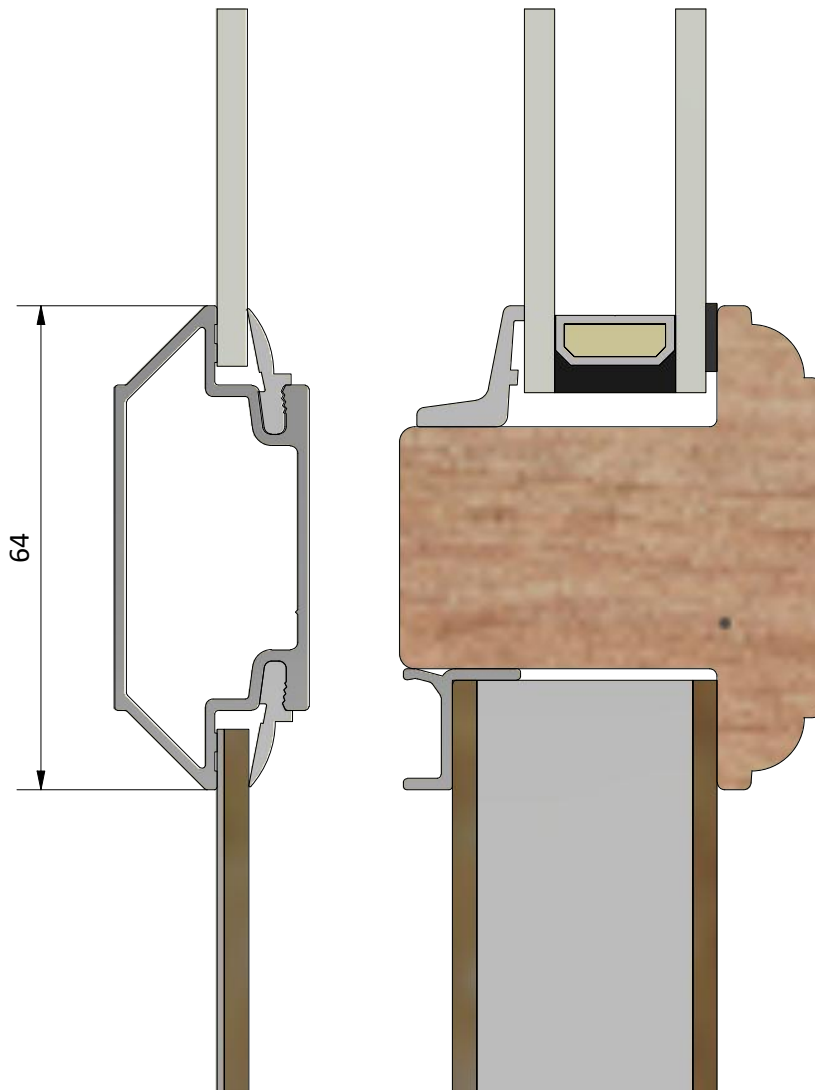

Modell / model
LUD1271H
Spröjs, bröstning

Skala / scale
1:1

Sida / page
5

Ritad av / author
thomasn

Rev.

Datum / date
2020-01-02

Ritningsnamn / drawing name
LUD1271H.dwg

LEIAB Fönster AB
Mariannelund
Sverige
www.leiab.se

Titel / title
Epok fönsterdörr
Utåtgående 2+1

Modell / model
LUD1271H
Pardörr, möte

Skala / scale
1:1

Sida / page
6

Ritad av / author
thomasn

Rev.

Datum / date
2020-01-02

Ritningsnamn / drawing name
LUD1271H.dwg