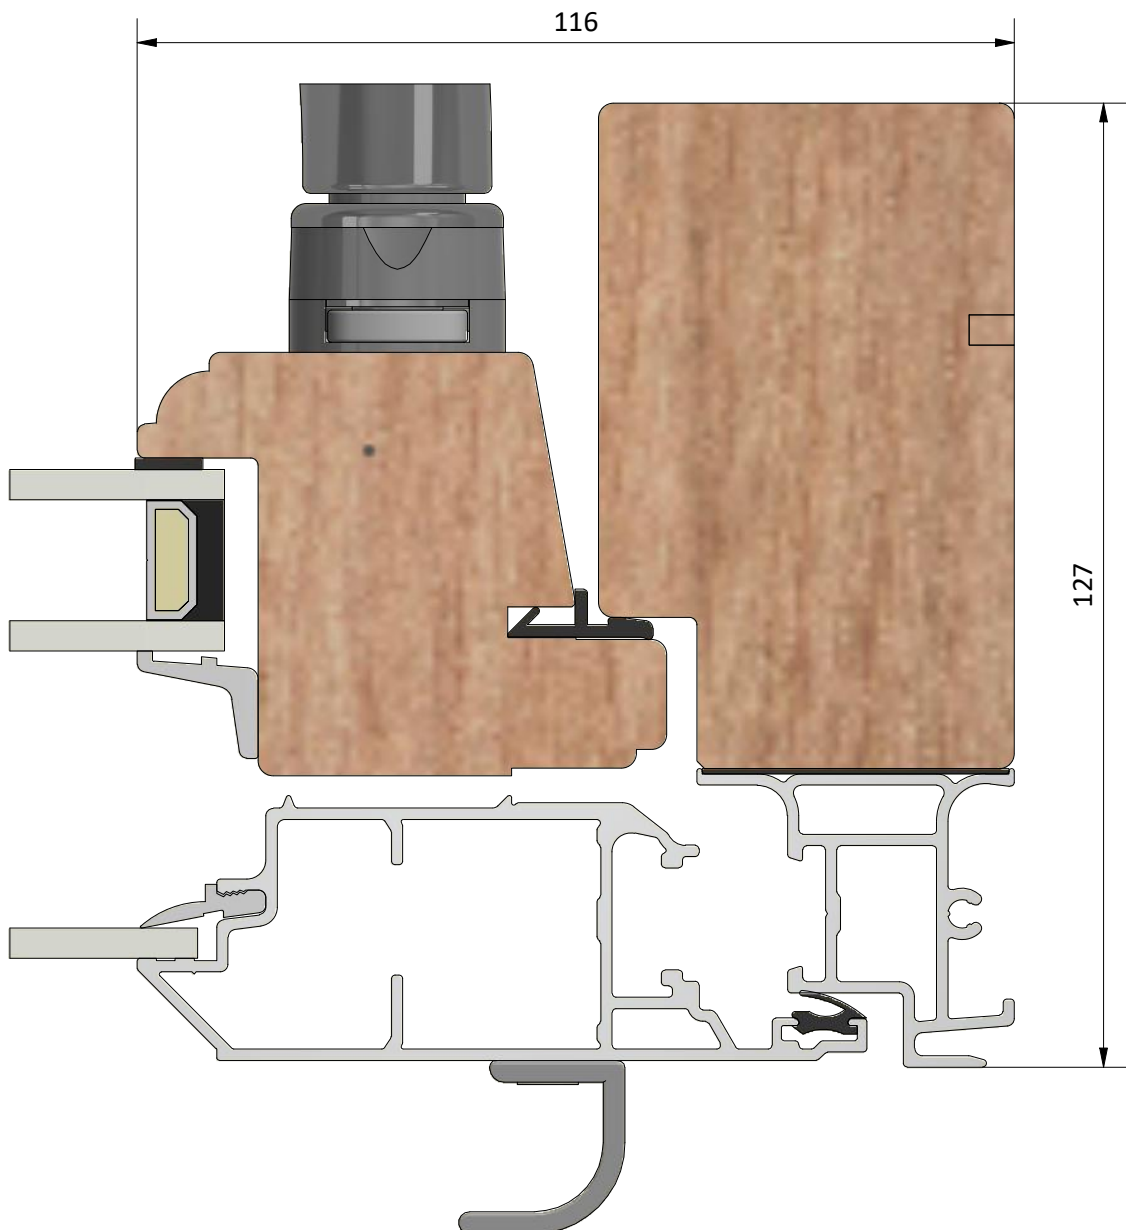

Rev.

Datum / date
2020-01-02

Ritningsnamn / drawing name
LUD1271H.dwg

Detalj draghandtag

Detalj handtag (insida)

Detalj gångjärn

LEIAB Fönster AB
Mariannelund
Sverige
www.leiab.se

Titel / title
Epok fönsterdörr
Utåtgående 2+1

Modell / model
LUD1271H
Spröjs, bröstning

Skala / scale
1:1

Sida / page
5

Ritad av / author
thomasn

Rev.

Datum / date
2020-01-02

Ritningsnamn / drawing name
LUD1271H.dwg

LEIAB Fönster AB
Mariannelund
Sverige
www.leiab.se

Titel / title
Epok fönsterdörr
Utåtgående 2+1

Modell / model
LUD1271H
Pardörr, möte

Skala / scale
1:1

Sida / page
6

Ritad av / author
thomasn

Rev.

Datum / date
2020-01-02

Ritningsnamn / drawing name
LUD1271H.dwg