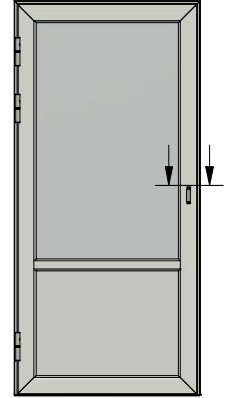

Rev.

Datum / date
2020-01-02

Ritningsnamn / drawing name
LUD1271H.dwg

Detalj draghandtag

Detalj handtag (insida)

Detalj gångjärn

LEIAB Fönster AB
Mariannelund
Sverige
www.leiab.se

Titel / title
Epok fönsterdörr
Utåtgående 2+1

Titel / title
Epok fönsterdörr
Utåtgående 2+1

Modell / model
LUD1271H
Pardörr, möte

Skala / scale
1:1

Sida / page
6

Ritad av / author
thomasn

Rev.

Datum / date
2020-01-02

Ritningsnamn / drawing name
LUD1271H.dwg