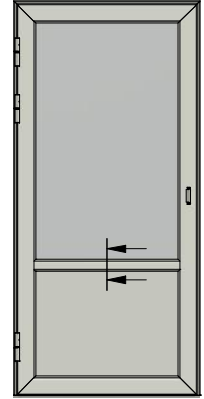

Modell / model
LUD1271H
Spröjs, bröstning

Skala / scale
1:1

Sida / page
5

Ritad av / author
thomasn

Rev.

Datum / date
2020-01-02

Ritningsnamn / drawing name
LUD1271H.dwg

LEIAB Fönster AB
Mariannelund
Sverige
www.leiab.se

Titel / title
Epok fönsterdörr
Utåtgående 2+1

Modell / model
LUD1271H
Pardörr, möte

Skala / scale
1:1

Sida / page
6

Ritad av / author
thomasn

Rev.

Datum / date
2020-01-02

Ritningsnamn / drawing name
LUD1271H.dwg