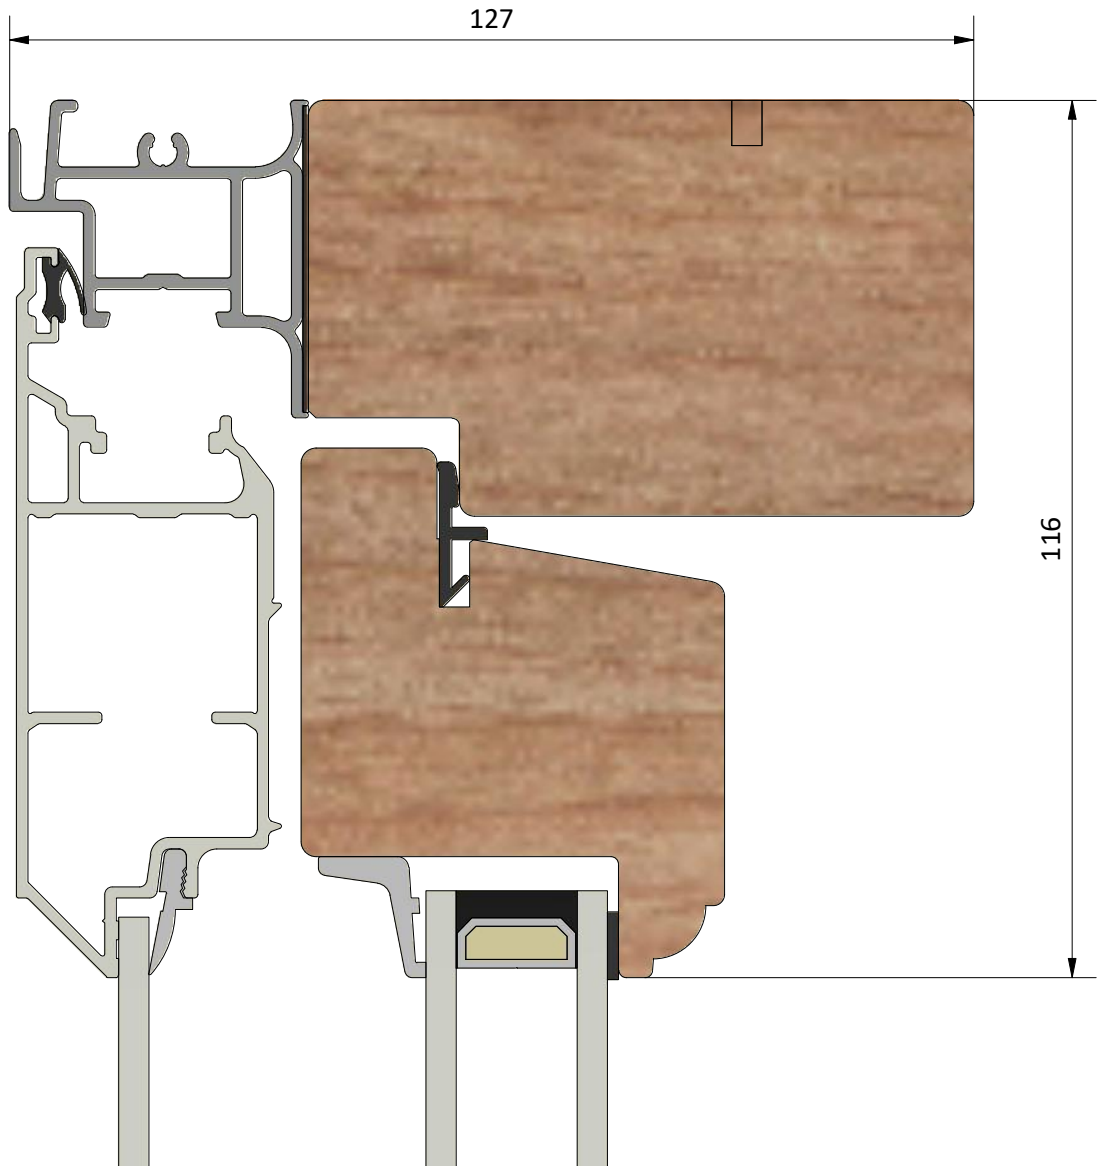

Ritningsnamn / drawing name
LUD1271H.dwg

LEIAB Fönster AB
Mariannelund
Sverige
www.leiab.se

Titel / title
Epok fönsterdörr
Utåtgående 2+1

Modell / model
LUD1271H
Överstycke

Skala / scale
1:1

Sida / page
2

Ritad av / author
thomasn

Rev.

Datum / date
2020-01-02

Ritningsnamn / drawing name
LUD1271H.dwg

Detalj draghandtag

Detalj handtag (insida)

Detalj gångjärn

LEIAB Fönster AB
Mariannelund
Sverige
www.leiab.se

Titel / title
Epok fönsterdörr
Utåtgående 2+1

Titel / title
Epok fönsterdörr
Utåtgående 2+1

Modell / model
LUD1271H
Pardörr, möte

Skala / scale
1:1

Sida / page
6

Ritad av / author
thomasn

Rev.

Datum / date
2020-01-02

Ritningsnamn / drawing name
LUD1271H.dwg