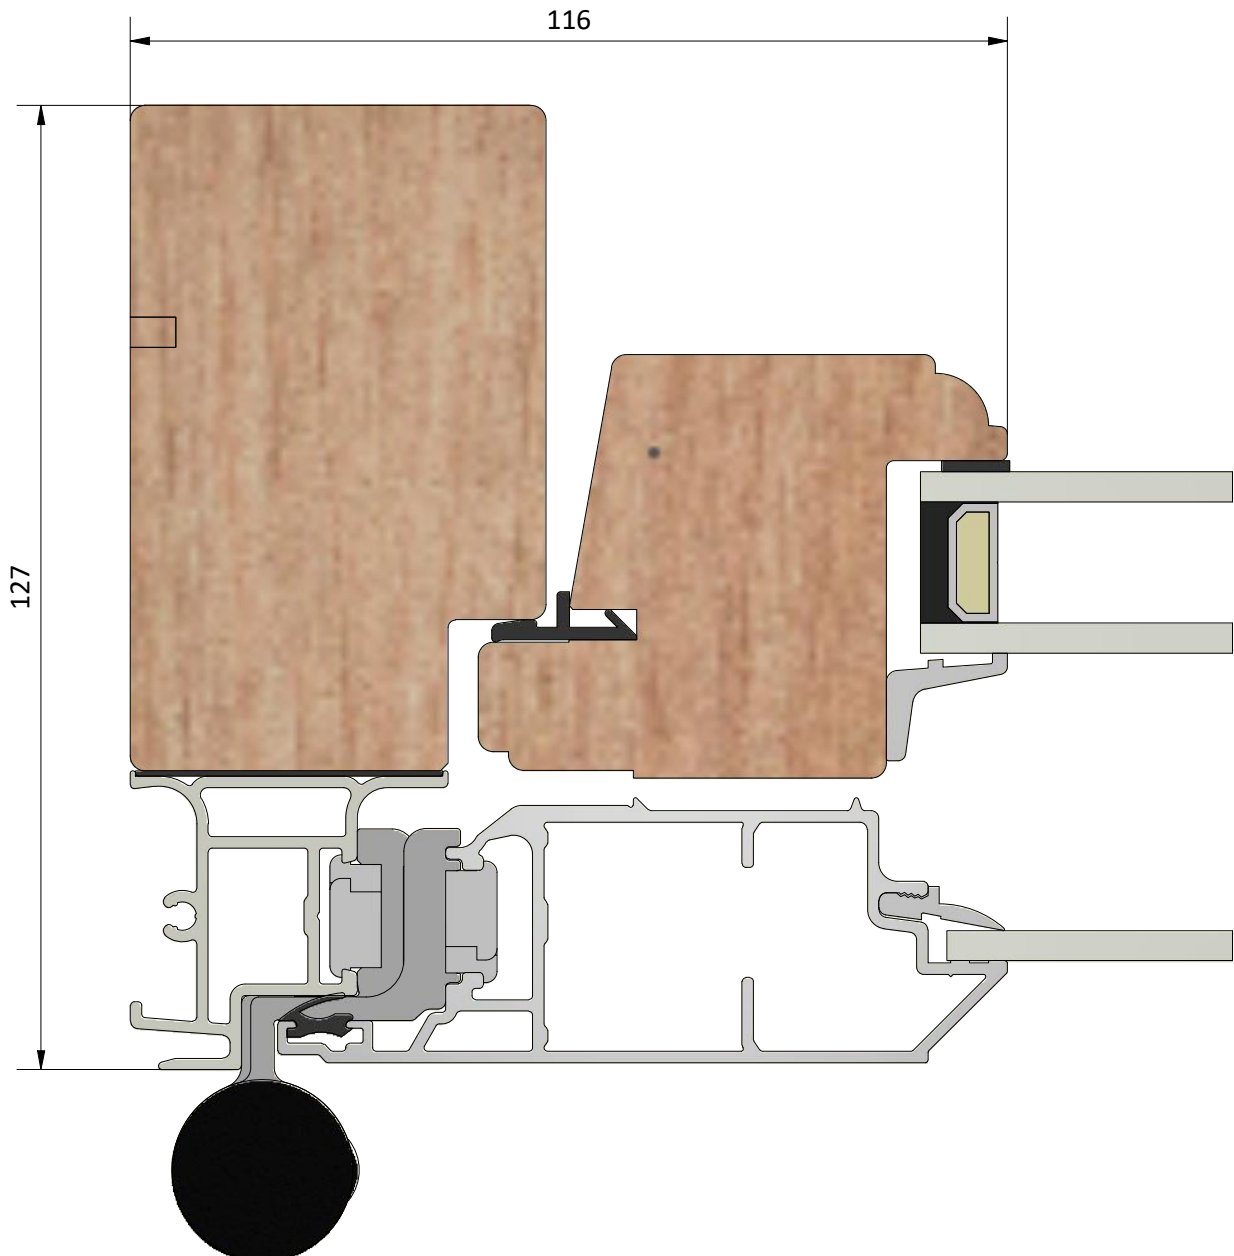

Rev.

Datum / date
2020-01-02

Ritningsnamn / drawing name
LUD1271H.dwg

Detalj draghandtag

Detalj handtag (insida)

Detalj gångjärn

LEIAB Fönster AB
Mariannelund
Sverige
www.leiab.se

Titel / title
Epok fönsterdörr
Utåtgående 2+1

Titel / title
Epok fönsterdörr
Utåtgående 2+1

Modell / model
LUD1271H
Pardörr, möte

Skala / scale
1:1

Sida / page
6

Ritad av / author
thomasn

Rev.

Datum / date
2020-01-02

Ritningsnamn / drawing name
LUD1271H.dwg