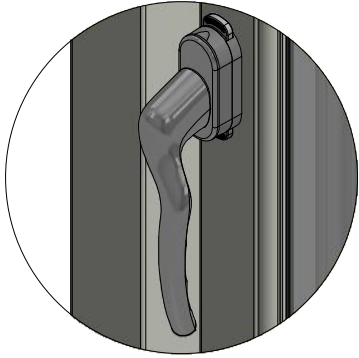

Rev.

Datum / date
2020-01-02

Ritningsnamn / drawing name
LUD1271H.dwg

Detalj draghandtag

Detalj handtag (insida)

Detalj gångjärn

LEIAB Fönster AB
Mariannelund
Sverige
www.leiab.se

Titel / title
Epok fönsterdörr
Utåtgående 2+1