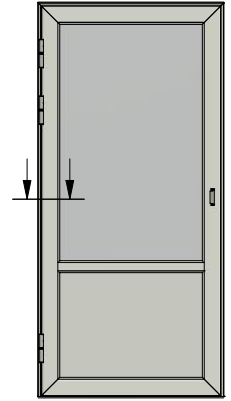

Rev.

Datum / date
2020-01-02

Ritningsnamn / drawing name
LUD1271H.dwg

Detalj draghandtag

Detalj handtag (insida)

Detalj gångjärn

LEIAB Fönster AB
Mariannelund
Sverige
www.leiab.se

Titel / title
Epok fönsterdörr
Utåtgående 2+1

Titel / title
Epok fönsterdörr
Utåtgående 2+1

Modell / model
LUD1271H
Pardörr, möte

Skala / scale
1:1

Sida / page
6

Ritad av / author
thomasn

Rev.

Datum / date
2020-01-02

Ritningsnamn / drawing name
LUD1271H.dwg