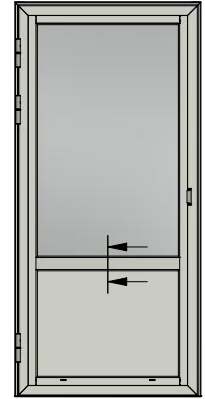

Detalj dräneringshål

Detalj draghandtag

Detalj handtag (insida)

LEIAB Fönster AB
Mariannelund
Sverige
www.leiab.se

Titel / title
Haga fönsterdörr
Utåtgående 3-glas

Modell / model
LUD1003H
Sidostycke

Skala / scale
1:1

Sida / page
4

Ritad av / author
thomasn

Rev.

Datum / date
2018-09-13

Ritningsnamn / drawing name
LUD1003H_2018.dwg

LEIAB Fönster AB
Mariannelund
Sverige
www.leiab.se

Titel / title Haga fönsterdörr Utåtgående 3-glas		Modell / model LUD1003H Bågpost, bröstning	
Skala / scale 1:1	Sida / page 5	Ritad av / author thomasn	Rev.
Datum / date 2018-09-13		Ritningsnamn / drawing name LUD1003H_2018.dwg	

LEIAB Fönster AB
Mariannelund
Sverige
www.leiab.se

Titel / title
Haga fönsterdörr
Utåtgående 3-glas

Modell / model
LUD1003H
Pardörr, möte

Skala / scale
1:1

Sida / page
6

Ritad av / author
thomasn

Rev.

Datum / date
2018-09-13