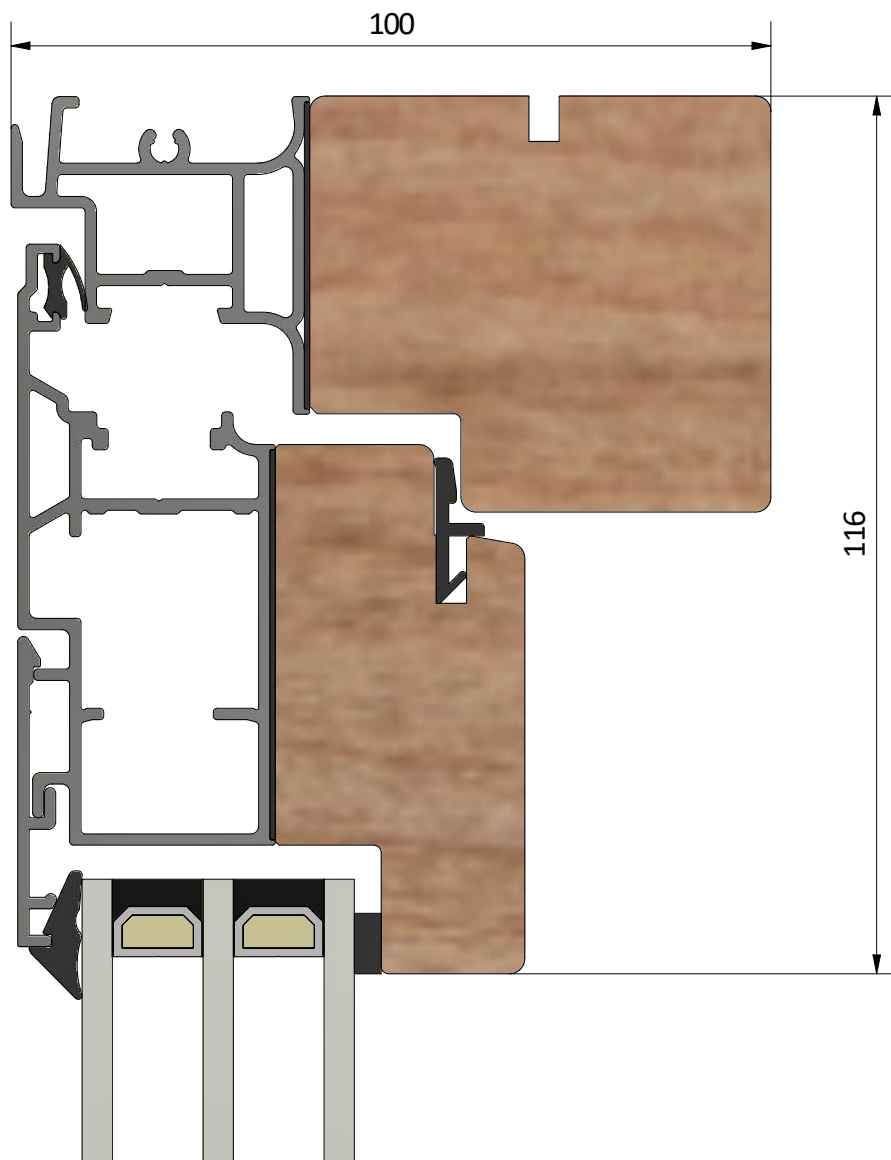

Detalj dräneringshål

Detalj draghandtag

Detalj handtag (insida)

LEIAB Fönster AB
Mariannelund
Sverige
www.leiab.se

Titel / title
Haga fönsterdörr
Utåtgående 3-glas

Modell / model
LUD1003H
Sidostycke

Skala / scale
1:1

Sida / page
4

Ritad av / author
thomasn

Rev.

Datum / date
2018-09-13

Ritningsnamn / drawing name
LUD1003H_2018.dwg

LEIAB Fönster AB
Mariannelund
Sverige
www.leiab.se

Titel / title Haga fönsterdörr Utåtgående 3-glas		Modell / model LUD1003H Bågpost, bröstning	
Skala / scale 1:1	Sida / page 5	Ritad av / author thomasn	Rev.
Datum / date 2018-09-13		Ritningsnamn / drawing name LUD1003H_2018.dwg	

LEIAB Fönster AB
Mariannelund
Sverige
www.leiab.se

Titel / title
Haga fönsterdörr
Utåtgående 3-glas

Modell / model
LUD1003H
Pardörr, möte

Skala / scale
1:1

Sida / page
6

Ritad av / author
thomasn

Rev.

Datum / date
2018-09-13

Ritningsnamn / drawing name
LUD1003H_2018.dwg