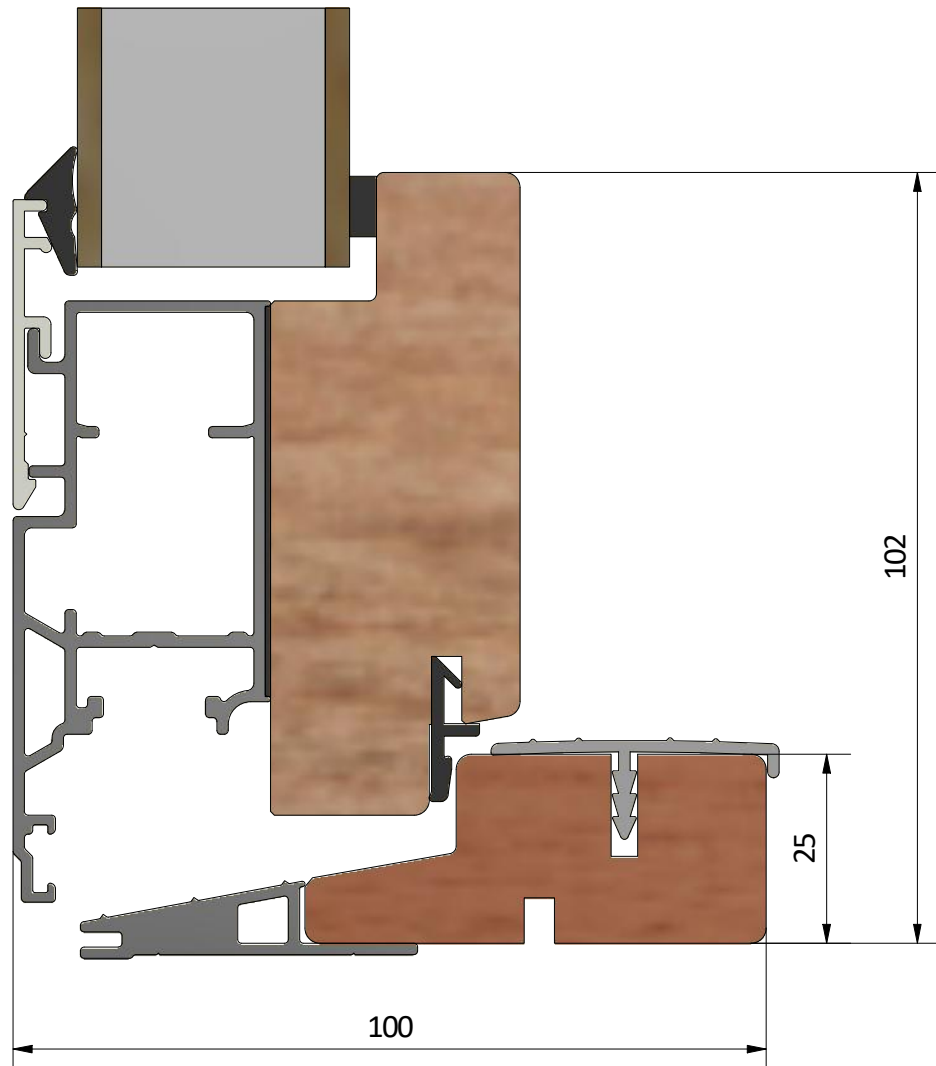

Detalj dräneringshål

Detalj draghandtag

Detalj handtag (insida)

LEIAB Fönster AB
Mariannelund
Sverige
www.leiab.se

Titel / title
Haga fönsterdörr
Utåtgående 3-glas

Modell / model
LUD1003H
Sidostycke

Skala / scale
1:1

Sida / page
4

Ritad av / author
thomasn

Rev.

Datum / date
2018-09-13

Ritningsnamn / drawing name
LUD1003H_2018.dwg

LEIAB Fönster AB
Mariannelund
Sverige
www.leiab.se

Titel / title Haga fönsterdörr Utåtgående 3-glas		Modell / model LUD1003H Bågpost, bröstning	
Skala / scale 1:1	Sida / page 5	Ritad av / author thomasn	Rev.
Datum / date 2018-09-13		Ritningsnamn / drawing name LUD1003H_2018.dwg	

Ritningsnamn / drawing name
LUD1003H_2018.dwg