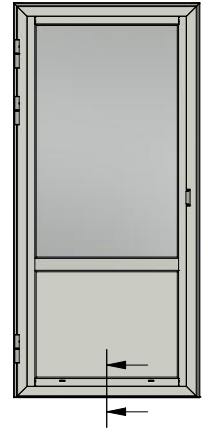

Detalj dräneringshål

Detalj draghandtag

Detalj handtag (insida)

LEIAB Fönster AB
Mariannelund
Sverige
www.leiab.se

Titel / title
Haga fönsterdörr
Utåtgående 3-glas

Modell / model
LUD1003H
Sidostycke

Skala / scale
1:1

Sida / page
4

Ritad av / author
thomasn

Rev.

Datum / date
2018-09-13

Ritningsnamn / drawing name
LUD1003H_2018.dwg

LEIAB Fönster AB
Mariannelund
Sverige
www.leiab.se

Titel / title Haga fönsterdörr Utåtgående 3-glas		Modell / model LUD1003H Bågpost, bröstning	
Skala / scale 1:1	Sida / page 5	Ritad av / author thomasn	Rev.
Datum / date 2018-09-13		Ritningsnamn / drawing name LUD1003H_2018.dwg	

LEIAB Fönster AB
Mariannelund
Sverige
www.leiab.se

Titel / title
Haga fönsterdörr
Utåtgående 3-glas

Modell / model
LUD1003H
Pardörr, möte

Skala / scale
1:1

Sida / page
6

Ritad av / author
thomasn

Rev.

Datum / date
2018-09-13