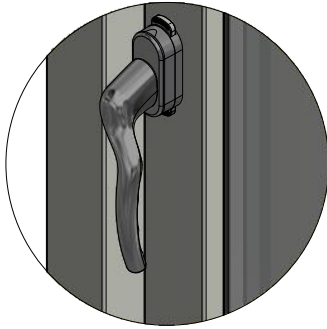

Detalj dräneringshål

Detalj draghandtag

Detalj handtag (insida)

LEIAB Fönster AB
Mariannelund
Sverige
www.leiab.se

Titel / title
Haga fönsterdörr
Utåtgående 3-glas

Modell / model
LUD1003H
Sidostycke

Skala / scale
1:1

Sida / page
4

Ritad av / author
thomasn

Rev.

Datum / date
2018-09-13

Ritningsnamn / drawing name
LUD1003H_2018.dwg

LEIAB Fönster AB
Mariannelund
Sverige
www.leiab.se

Titel / title Haga fönsterdörr Utåtgående 3-glas		Modell / model LUD1003H Bågpost, bröstning	
Skala / scale 1:1	Sida / page 5	Ritad av / author thomasn	Rev.
Datum / date 2018-09-13		Ritningsnamn / drawing name LUD1003H_2018.dwg	