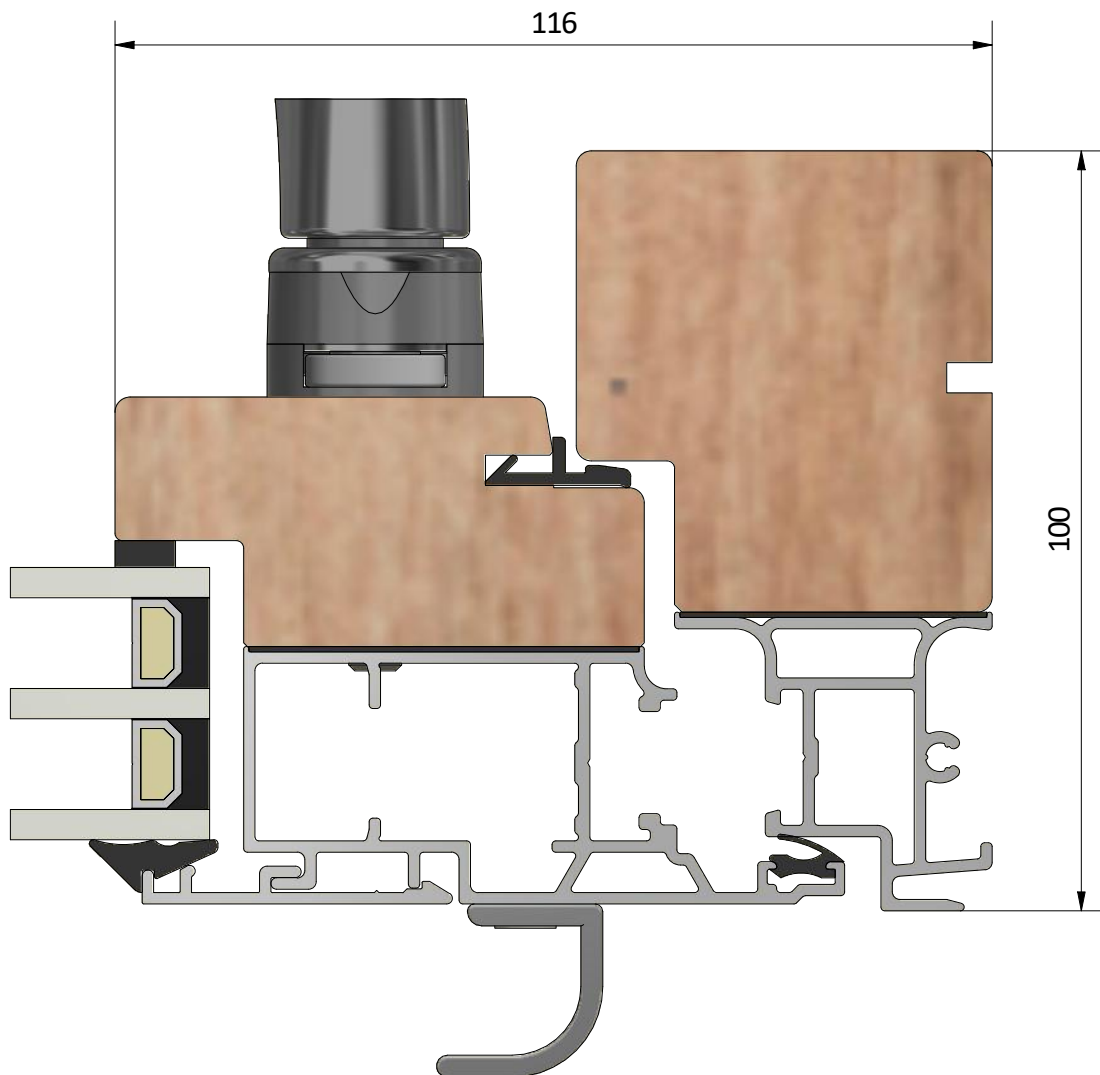

Detalj dräneringshål

Detalj draghandtag

Detalj handtag (insida)

LEIAB Fönster AB
Mariannelund
Sverige
www.leiab.se

Titel / title
Haga fönsterdörr
Utåtgående 3-glas

Modell / model
LUD1003H
Sidostycke

Skala / scale
1:1

Sida / page
4

Ritad av / author
thomasn

Rev.

Datum / date
2018-09-13

Ritningsnamn / drawing name
LUD1003H_2018.dwg

LEIAB Fönster AB
Mariannelund
Sverige
www.leiab.se

Titel / title Haga fönsterdörr Utåtgående 3-glas		Modell / model LUD1003H Bågpost, bröstning	
Skala / scale 1:1	Sida / page 5	Ritad av / author thomasn	Rev.
Datum / date 2018-09-13		Ritningsnamn / drawing name LUD1003H_2018.dwg	

LEIAB Fönster AB
Mariannelund
Sverige
www.leiab.se

Titel / title
Haga fönsterdörr
Utåtgående 3-glas

Modell / model
LUD1003H
Pardörr, möte

Skala / scale
1:1

Sida / page
6

Ritad av / author
thomasn

Rev.

Datum / date
2018-09-13

Ritningsnamn / drawing name
LUD1003H_2018.dwg