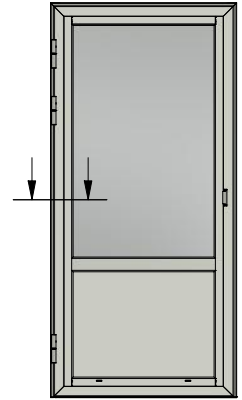

Detalj dräneringshål

Detalj draghandtag

Detalj handtag (insida)

LEIAB Fönster AB
Mariannelund
Sverige
www.leiab.se

Titel / title
Haga fönsterdörr
Utåtgående 3-glas

Modell / model
LUD1003H
Sidostycke

Skala / scale
1:1

Sida / page
4

Ritad av / author
thomasn

Rev.

Datum / date
2018-09-13

Ritningsnamn / drawing name
LUD1003H_2018.dwg

LEIAB Fönster AB
Mariannelund
Sverige
www.leiab.se

Titel / title Haga fönsterdörr Utåtgående 3-glas		Modell / model LUD1003H Bågpost, bröstning	
Skala / scale 1:1	Sida / page 5	Ritad av / author thomasn	Rev.
Datum / date 2018-09-13		Ritningsnamn / drawing name LUD1003H_2018.dwg	

LEIAB Fönster AB
Mariannelund
Sverige
www.leiab.se

Titel / title
Haga fönsterdörr
Utåtgående 3-glas

Modell / model
LUD1003H
Pardörr, möte

Skala / scale
1:1

Sida / page
6

Ritad av / author
thomasn

Rev.

Datum / date
2018-09-13