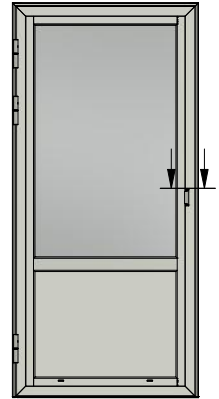

Detalj dräneringshål

Detalj draghandtag

Detalj handtag (insida)

LEIAB Fönster AB
Mariannelund
Sverige
www.leiab.se

Titel / title
Haga fönsterdörr
Utåtgående 3-glas

Modell / model
LUD1003H
Sidostycke

Skala / scale
1:1

Sida / page
4

Ritad av / author
thomasn

Rev.

Datum / date
2018-09-13

Ritningsnamn / drawing name
LUD1003H_2018.dwg

LEIAB Fönster AB
Mariannelund
Sverige
www.leiab.se

Titel / title Haga fönsterdörr Utåtgående 3-glas		Modell / model LUD1003H Bågpost, bröstning	
Skala / scale 1:1	Sida / page 5	Ritad av / author thomasn	Rev.
Datum / date 2018-09-13		Ritningsnamn / drawing name LUD1003H_2018.dwg	

LEIAB Fönster AB
Mariannelund
Sverige
www.leiab.se

Titel / title
Haga fönsterdörr
Utåtgående 3-glas

Modell / model
LUD1003H
Pardörr, möte

Skala / scale
1:1

Sida / page
6

Ritad av / author
thomasn

Rev.

Datum / date
2018-09-13