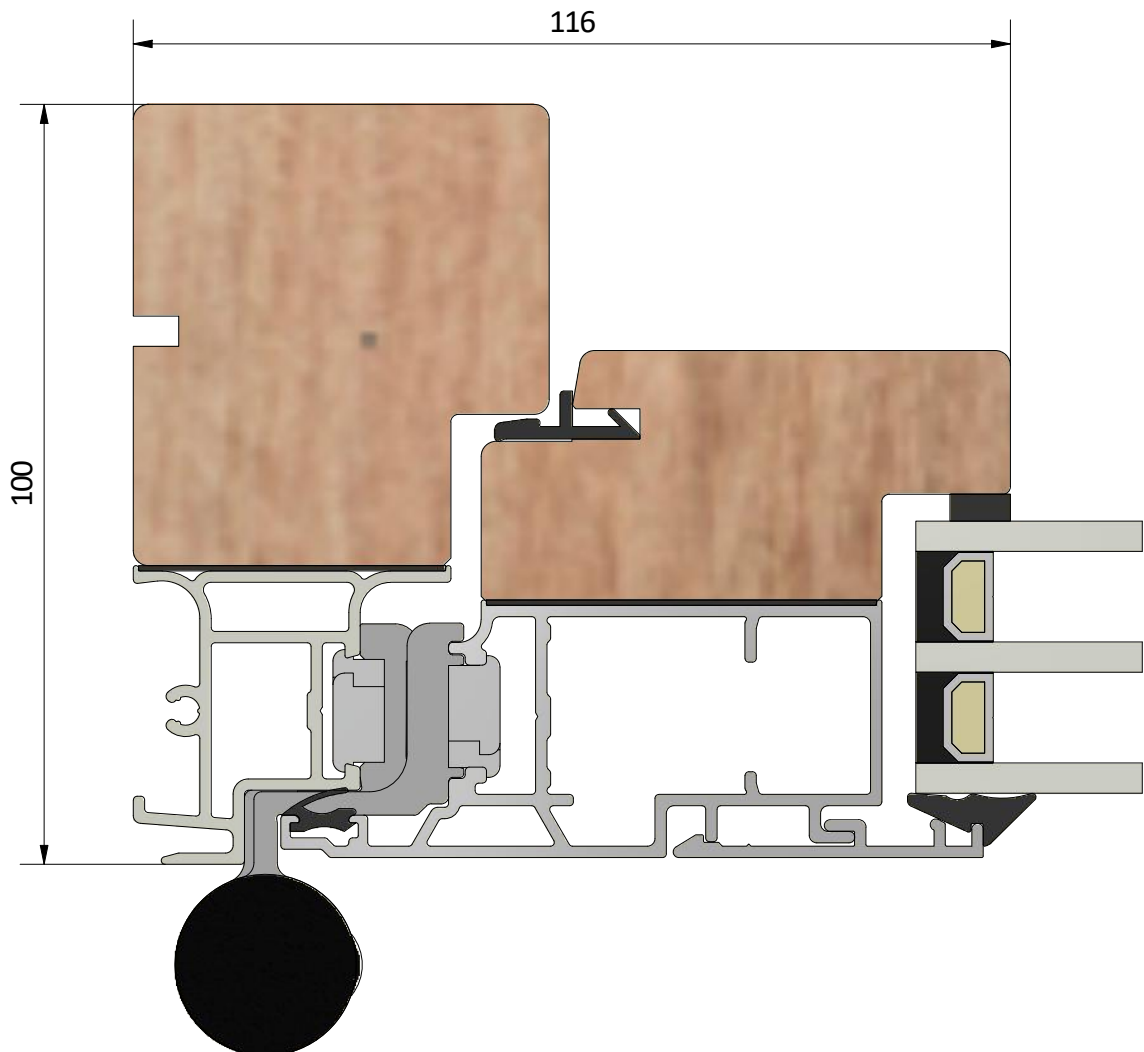

Detalj dräneringshål

Detalj draghandtag

Detalj handtag (insida)

LEIAB Fönster AB
Mariannelund
Sverige
www.leiab.se

Titel / title
Haga fönsterdörr
Utåtgående 3-glas

Modell / model
LUD1003H
Sidostycke

Skala / scale
1:1

Sida / page
4

Ritad av / author
thomasn

Rev.

Datum / date
2018-09-13

Ritningsnamn / drawing name
LUD1003H_2018.dwg

LEIAB Fönster AB
Mariannelund
Sverige
www.leiab.se

Titel / title Haga fönsterdörr Utåtgående 3-glas		Modell / model LUD1003H Bågpost, bröstning	
Skala / scale 1:1	Sida / page 5	Ritad av / author thomasn	Rev.
Datum / date 2018-09-13		Ritningsnamn / drawing name LUD1003H_2018.dwg	

LEIAB Fönster AB
Mariannelund
Sverige
www.leiab.se

Titel / title
Haga fönsterdörr
Utåtgående 3-glas

Modell / model
LUD1003H
Pardörr, möte

Skala / scale
1:1

Sida / page
6

Ritad av / author
thomasn

Rev.

Datum / date
2018-09-13

Ritningsnamn / drawing name
LUD1003H_2018.dwg