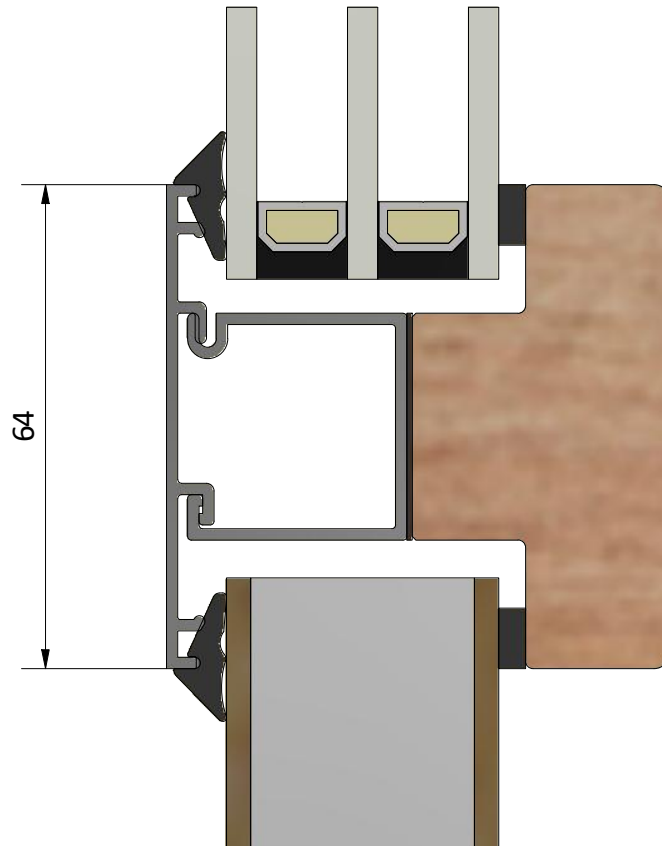

Detalj dräneringshål

Detalj draghandtag

Detalj handtag (insida)

LEIAB Fönster AB
Mariannelund
Sverige
www.leiab.se

Titel / title
Haga fönsterdörr
Utåtgående 3-glas

Modell / model
LUD1003H
Sidostycke

Skala / scale
1:1

Sida / page
4

Ritad av / author
thomasn

Rev.

Datum / date
2018-09-13

Ritningsnamn / drawing name
LUD1003H_2018.dwg

LEIAB Fönster AB
Mariannelund
Sverige
www.leiab.se

Titel / title Haga fönsterdörr Utåtgående 3-glas		Modell / model LUD1003H Bågpost, bröstning	
Skala / scale 1:1	Sida / page 5	Ritad av / author thomasn	Rev.
Datum / date 2018-09-13		Ritningsnamn / drawing name LUD1003H_2018.dwg	

LEIAB Fönster AB
Mariannelund
Sverige
www.leiab.se

Titel / title
Haga fönsterdörr
Utåtgående 3-glas

Modell / model
LUD1003H
Pardörr, möte

Skala / scale
1:1

Sida / page
6

Ritad av / author
thomasn

Rev.

Datum / date
2018-09-13

Ritningsnamn / drawing name
LUD1003H_2018.dwg