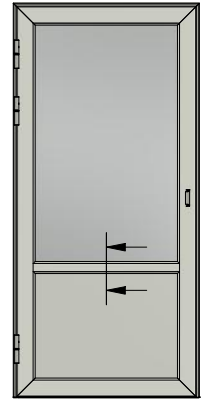

Titel / title  
Haga fönsterdörr  
Utåtgående 2+1

Modell / model  
LUD1001HYE  
Spröjs, bröstning

Skala / scale  
1:1

Sida / page  
5

Ritad av / author  
thomasn

Rev.

Datum / date  
2018-10-24

Ritningsnamn / drawing name  
LUD1001HYE\_2018.dwg