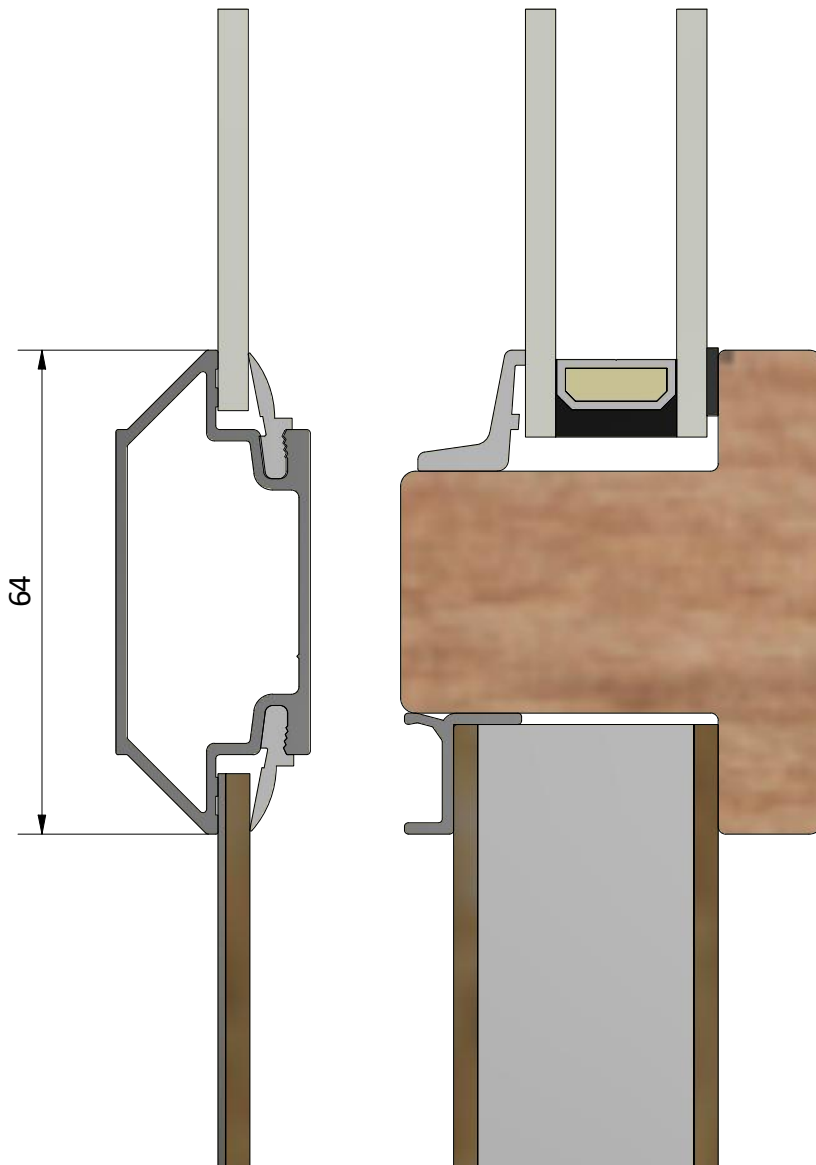

Titel / title  
Haga fönsterdörr  
Utåtgående 2+1

Modell / model  
LUD1001HYE  
Spröjs, bröstning

Skala / scale  
1:1

Sida / page  
5

Ritad av / author  
thomasn

Rev.

Datum / date  
2018-10-24

Ritningsnamn / drawing name  
LUD1001HYE\_2018.dwg