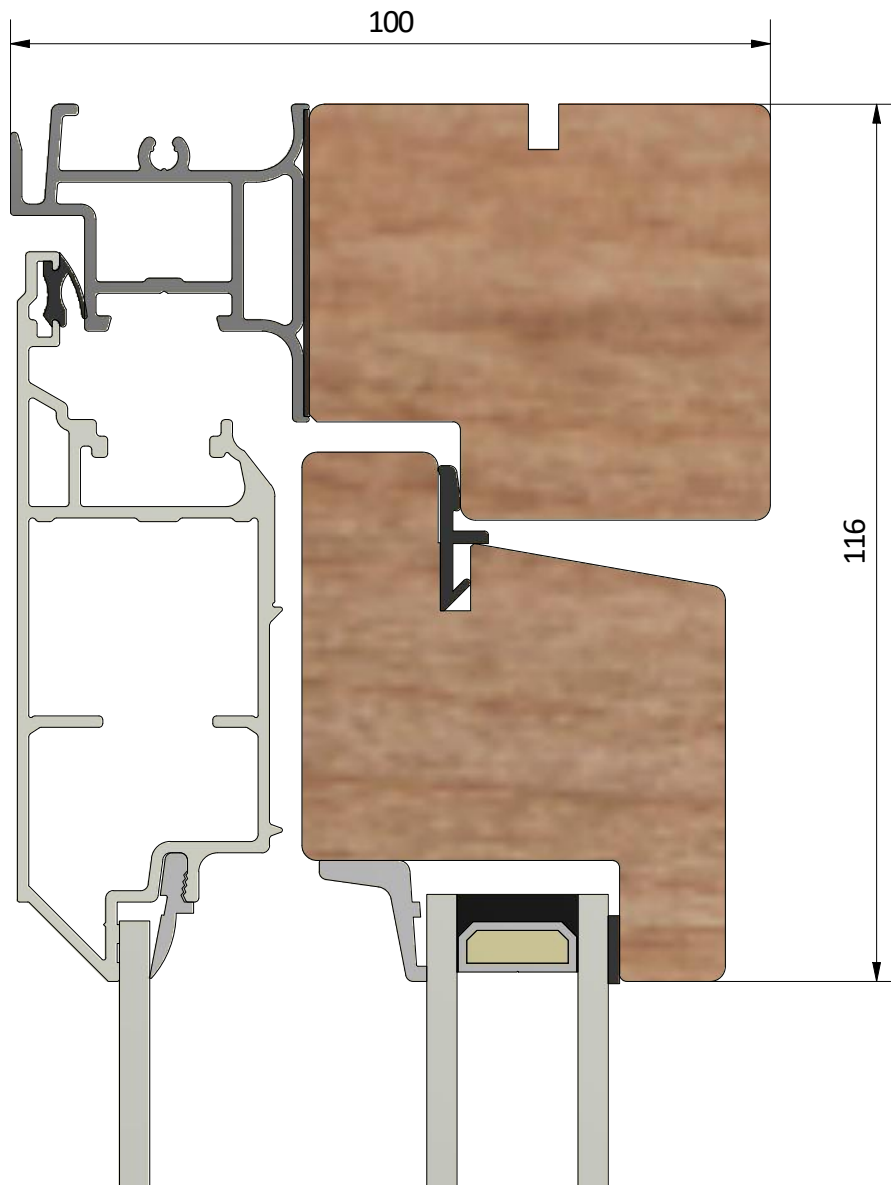

# LEIAB

FÖNSTER

LEIAB Fönster AB  
Mariannelund  
Sverige  
www.leiab.se

Titel / title  
**Haga fönsterdörr**  
**Utåtgående 2+1**

Modell / model  
**LUD1001HYE**  
**Överstycke**

Skala / scale  
**1:1**

Sida / page  
**2**

Ritad av / author  
**thomasn**

Rev.

Datum / date  
**2018-10-24**

Ritningsnamn / drawing name  
**LUD1001HYE\_2018.dwg**

Detalj draghandtag

Detalj handtag (insida)

Detalj gångjärn

LEIAB Fönster AB  
Mariannelund  
Sverige  
www.leiab.se