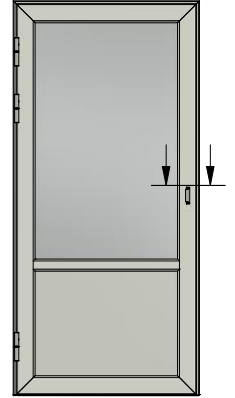

# LEIAB

FÖNSTER

LEIAB Fönster AB  
Mariannelund  
Sverige  
www.leiab.se

Titel / title  
**Haga fönsterdörr**  
**Utåtgående 2+1**

Modell / model  
**LUD1001HYE**  
**Överstycke**

Skala / scale  
**1:1**

Sida / page  
**2**

Ritad av / author  
**thomasn**

Rev.

Datum / date  
**2018-10-24**

Ritningsnamn / drawing name  
**LUD1001HYE\_2018.dwg**

Detalj draghandtag

Detalj handtag (insida)

Detalj gångjärn

LEIAB Fönster AB  
Mariannelund  
Sverige  
www.leiab.se

Titel / title  
Haga fönsterdörr  
Utåtgående 2+1

Modell / model  
LUD1001HYE  
Spröjs, bröstning

Skala / scale  
1:1

Sida / page  
5

Ritad av / author  
thomasn

Rev.

Datum / date  
2018-10-24

Ritningsnamn / drawing name  
LUD1001HYE\_2018.dwg