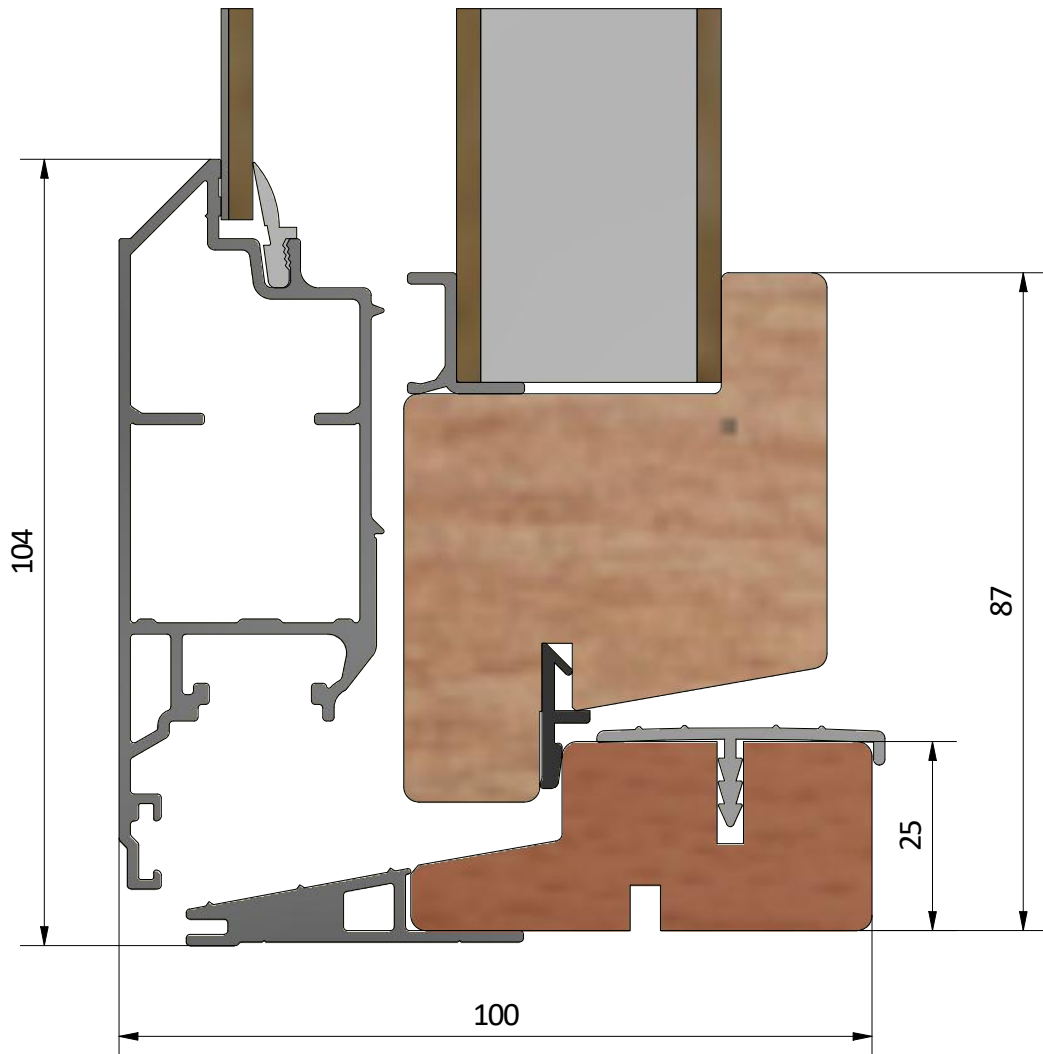

# LEIAB

FÖNSTER

LEIAB Fönster AB  
Mariannelund  
Sverige  
www.leiab.se

Titel / title  
Haga fönsterdörr  
Utåtgående 2+1

Modell / model  
LUD1001HYE  
Tröskel

Skala / scale  
1:1

Sida / page  
1

Ritad av / author  
thomasn

Rev.

Datum / date  
2018-10-24

Ritningsnamn / drawing name  
LUD1001HYE\_2018.dwg