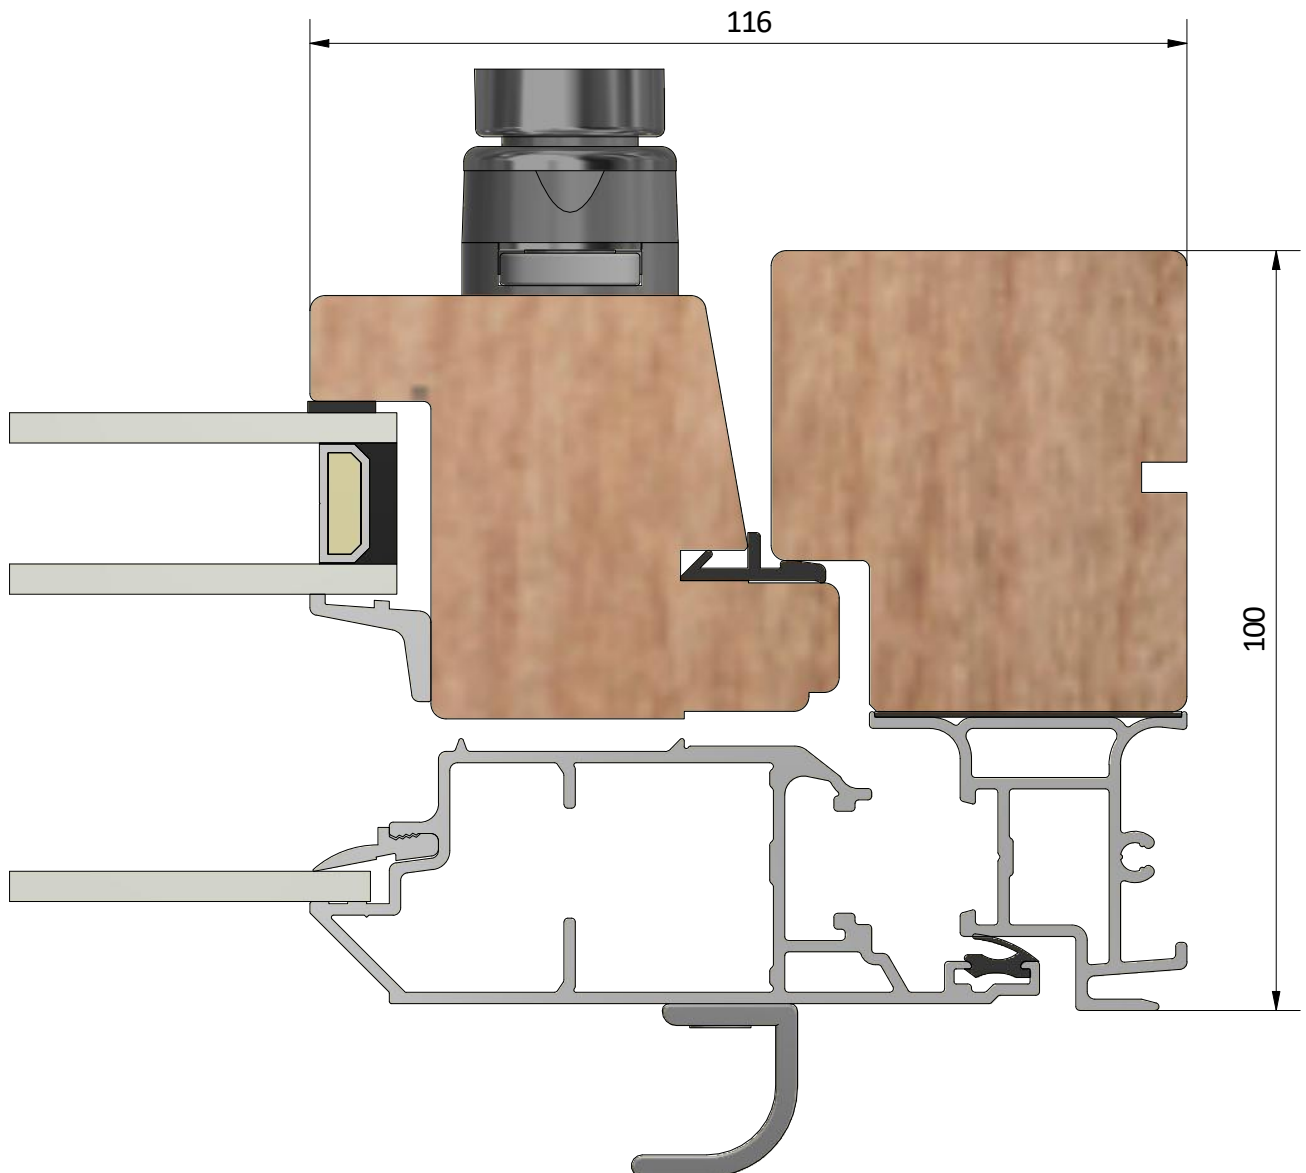

Ritad av / author  
**thomasn**

Rev.

Datum / date  
**2018-10-24**

Ritningsnamn / drawing name  
**LUD1001HYE\_2018.dwg**

Detalj draghandtag

Detalj handtag (insida)

Detalj gångjärn

LEIAB Fönster AB  
Mariannelund  
Sverige  
www.leiab.se