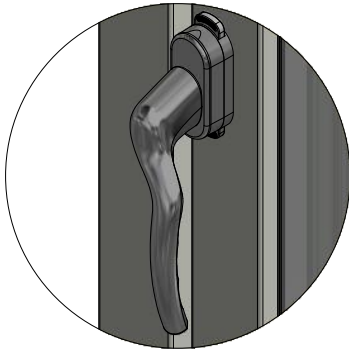

Ritad av / author  
**thomasn**

Rev.

Datum / date  
**2018-10-24**

Ritningsnamn / drawing name  
**LUD1001HYE\_2018.dwg**

Detalj draghandtag

Detalj handtag (insida)

Detalj gångjärn

LEIAB Fönster AB  
Mariannelund  
Sverige  
www.leiab.se