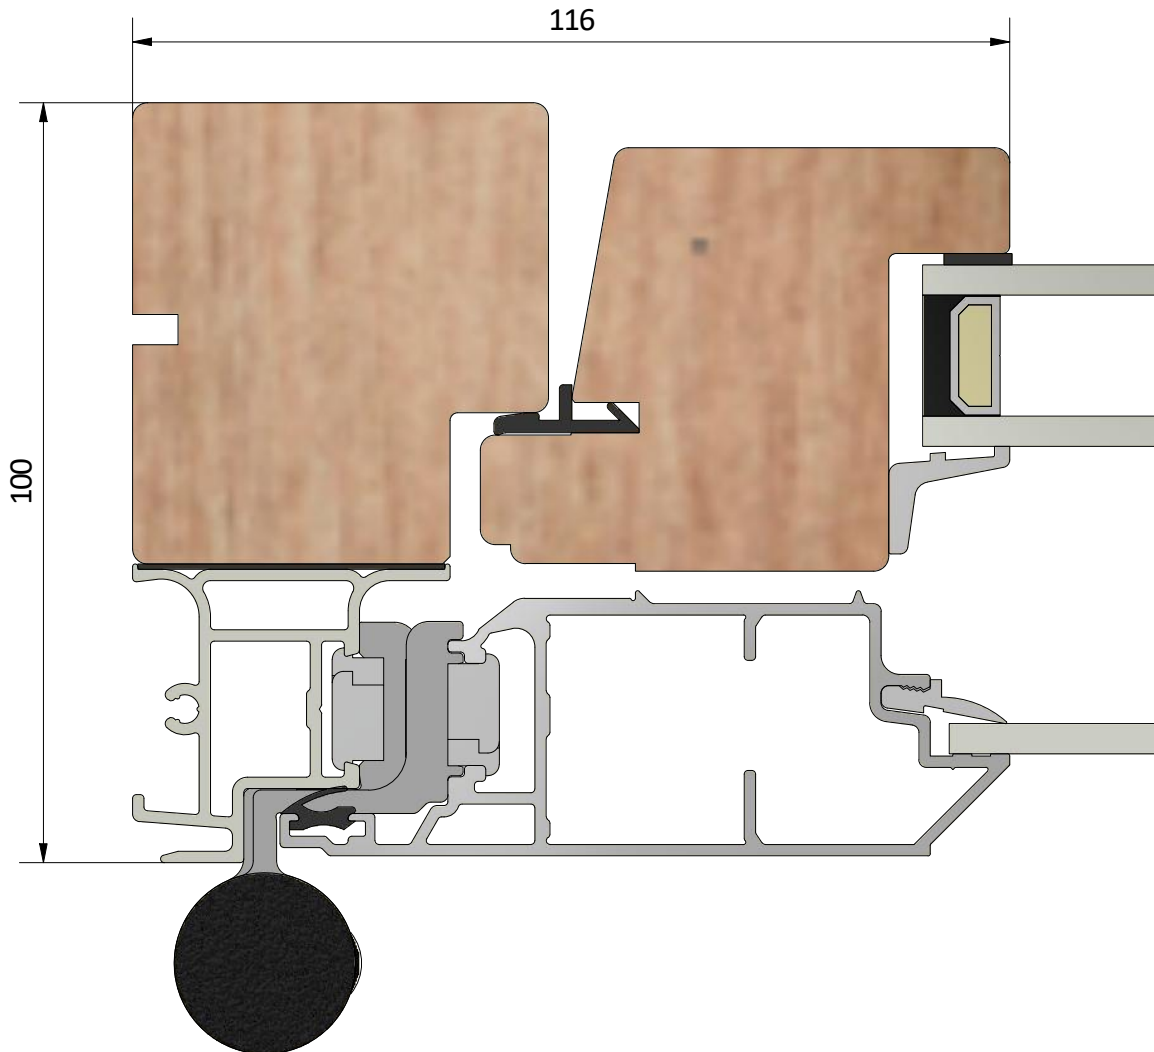

Ritad av / author  
**thomasn**

Rev.

Datum / date  
**2018-10-24**

Ritningsnamn / drawing name  
**LUD1001HYE\_2018.dwg**

Detalj draghandtag

Detalj handtag (insida)

Detalj gångjärn

LEIAB Fönster AB  
Mariannelund  
Sverige  
www.leiab.se