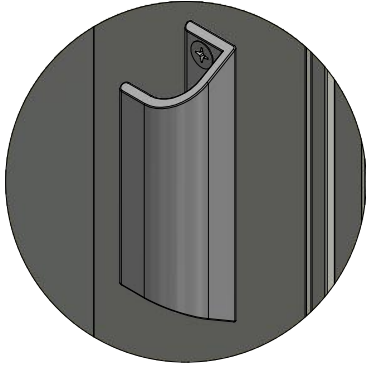

LEIAB

FÖNSTER

LEIAB Fönster AB
Mariannelund
Sverige
www.leiab.se

Titel / title
Haga fönsterdörr
Utåtgående 2+1

Modell / model
LUD1001HYE
Överstycke

Skala / scale
1:1

Sida / page
2

Ritad av / author
thomasn

Rev.

Datum / date
2018-10-24

Ritningsnamn / drawing name
LUD1001HYE_2018.dwg

Detalj draghandtag