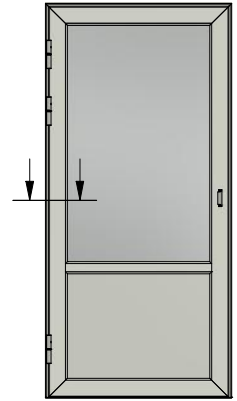

Ritad av / author  
**thomasn**

Rev.

Datum / date  
**2018-10-24**

Ritningsnamn / drawing name  
**LUD1001HYE\_2018.dwg**

Detalj draghandtag

Detalj handtag (insida)

Detalj gångjärn

LEIAB Fönster AB  
Mariannelund  
Sverige  
www.leiab.se

Titel / title  
Haga fönsterdörr  
Utåtgående 2+1

Modell / model  
LUD1001HYE  
Spröjs, bröstning

Skala / scale  
1:1

Sida / page  
5

Ritad av / author  
thomasn

Rev.

Datum / date  
2018-10-24

Ritningsnamn / drawing name  
LUD1001HYE\_2018.dwg