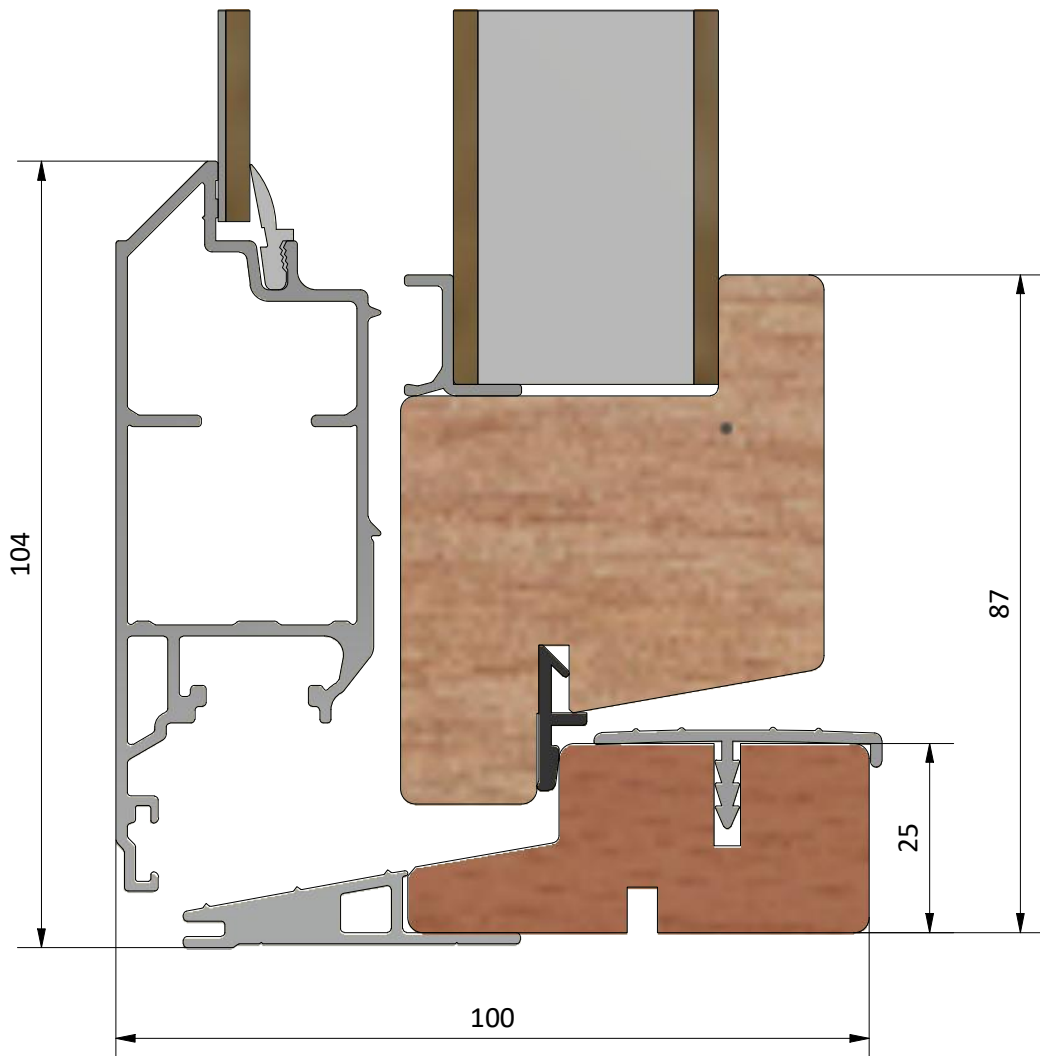

LEIAB Fönster AB
Mariannelund
Sverige
www.leiab.se

Titel / title
Haga fönsterdörr
Utåtgående 2+1

Modell / model
LUD1001HYE
Träskel

Skala / scale
1:1

Sida / page
1

Ritad av / author
thomasn

Rev.

Datum / date
2020-01-02

Ritningsnamn / drawing name
LUD1001HYE.dwg

LEIAB Fönster AB
Mariannelund
Sverige
www.leiab.se

Titel / title
Haga fönsterdörr
Utåtgående 2+1

Modell / model
LUD1001HYE
Överstycke

Skala / scale
1:1

Sida / page
2

Ritad av / author
thomasn

Rev.

Datum / date
2020-01-02

Ritningsnamn / drawing name
LUD1001HYE.dwg

Detalj draghandtag

Titel / title Haga fönsterdörr Utåtgående 2+1		Modell / model LUD1001HYE Sidostycke	
Skala / scale 1:1	Sida / page 3	Ritad av / author thomasn	Rev.
Datum / date 2020-01-02		Ritningsnamn / drawing name LUD1001HYE.dwg	

Detalj handtag (insida)

Detalj gångjärn

LEIAB Fönster AB
Mariannelund
Sverige
www.leiab.se

Titel / title
Haga fönsterdörr
Utåtgående 2+1

Modell / model
LUD1001HYE
Spröjs, bröstning

Skala / scale
1:1

Sida / page
5