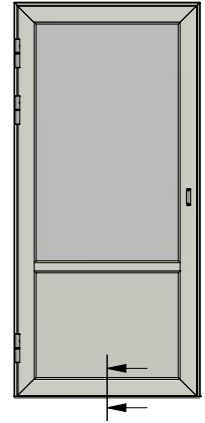

LEIAB Fönster AB
Mariannelund
Sverige
www.leiab.se

Titel / title
Haga fönsterdörr
Utåtgående 2+1

Modell / model
LUD1001HYE
Träskel

Skala / scale
1:1

Sida / page
1

Ritad av / author
thomasn

Rev.

Datum / date
2020-01-02

Ritningsnamn / drawing name
LUD1001HYE.dwg

LEIAB Fönster AB
Mariannelund
Sverige
www.leiab.se

Titel / title
Haga fönsterdörr
Utåtgående 2+1

Modell / model
LUD1001HYE
Överstycke

Skala / scale
1:1

Sida / page
2

Ritad av / author
thomasn

Rev.

Datum / date
2020-01-02

Ritningsnamn / drawing name
LUD1001HYE.dwg

Detalj draghandtag

Titel / title Haga fönsterdörr Utåtgående 2+1		Modell / model LUD1001HYE Sidostycke	
Skala / scale 1:1	Sida / page 3	Ritad av / author thomasn	Rev.
Datum / date 2020-01-02		Ritningsnamn / drawing name LUD1001HYE.dwg	

Detalj handtag (insida)

Detalj gångjärn

LEIAB Fönster AB
Mariannelund
Sverige
www.leiab.se

Titel / title
Haga fönsterdörr
Utåtgående 2+1

Modell / model
LUD1001HYE
Spröjs, bröstning

Skala / scale
1:1

Sida / page
5