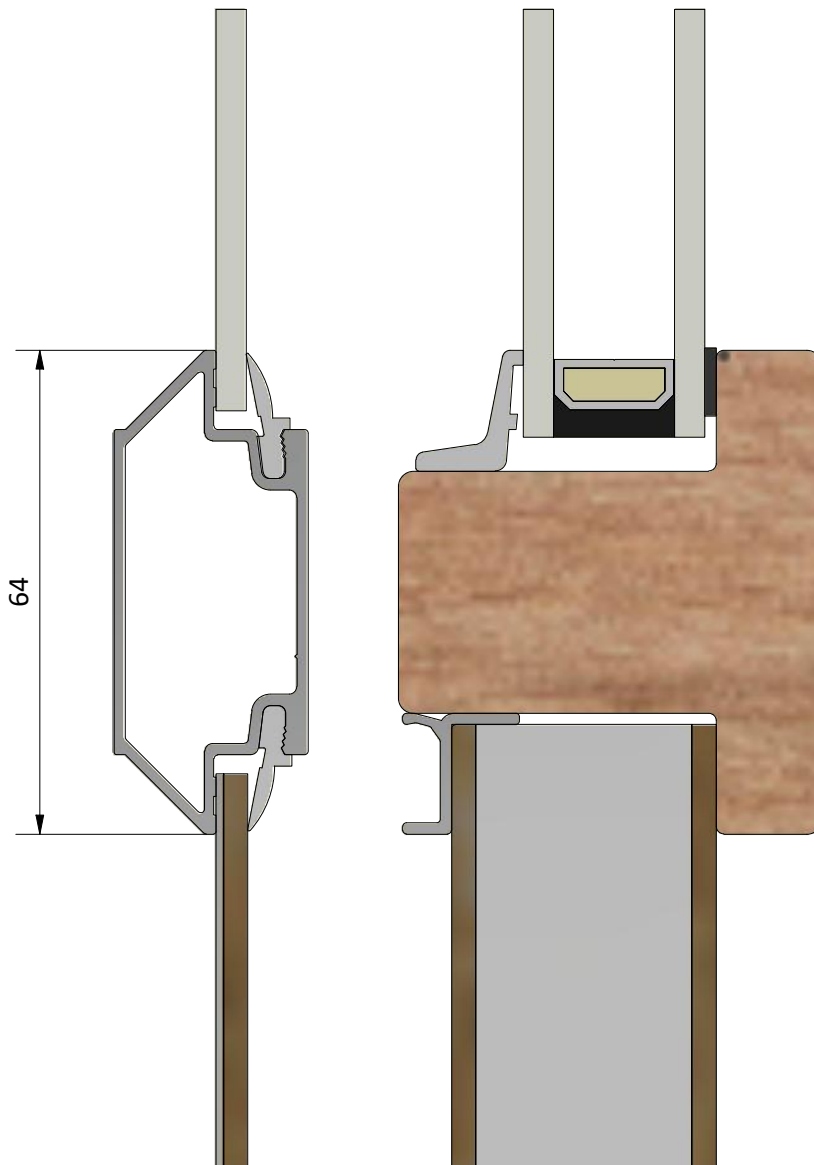

LEIAB Fönster AB
Mariannelund
Sverige
www.leiab.se

Titel / title
Haga fönsterdörr
Utåtgående 2+1

Modell / model
LUD1001HYE
Spröjs, bröstning

Skala / scale
1:1

Sida / page
5

Ritad av / author
thomasn

Rev.

Datum / date
2020-01-02

Ritningsnamn / drawing name
LUD1001HYE.dwg