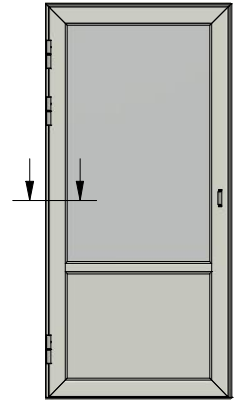

Ritad av / author
thomasn

Rev.

Datum / date
2020-01-02

Ritningsnamn / drawing name
LUD1001HYE.dwg

Detalj draghandtag

Titel / title Haga fönsterdörr Utåtgående 2+1		Modell / model LUD1001HYE Sidostycke	
Skala / scale 1:1	Sida / page 3	Ritad av / author thomasn	Rev.
Datum / date 2020-01-02		Ritningsnamn / drawing name LUD1001HYE.dwg	

Detalj handtag (insida)

Detalj gångjärn

LEIAB Fönster AB
Mariannelund
Sverige
www.leiab.se

Titel / title
Haga fönsterdörr
Utåtgående 2+1

Modell / model
LUD1001HYE
Spröjs, bröstning

Skala / scale
1:1

Sida / page
5