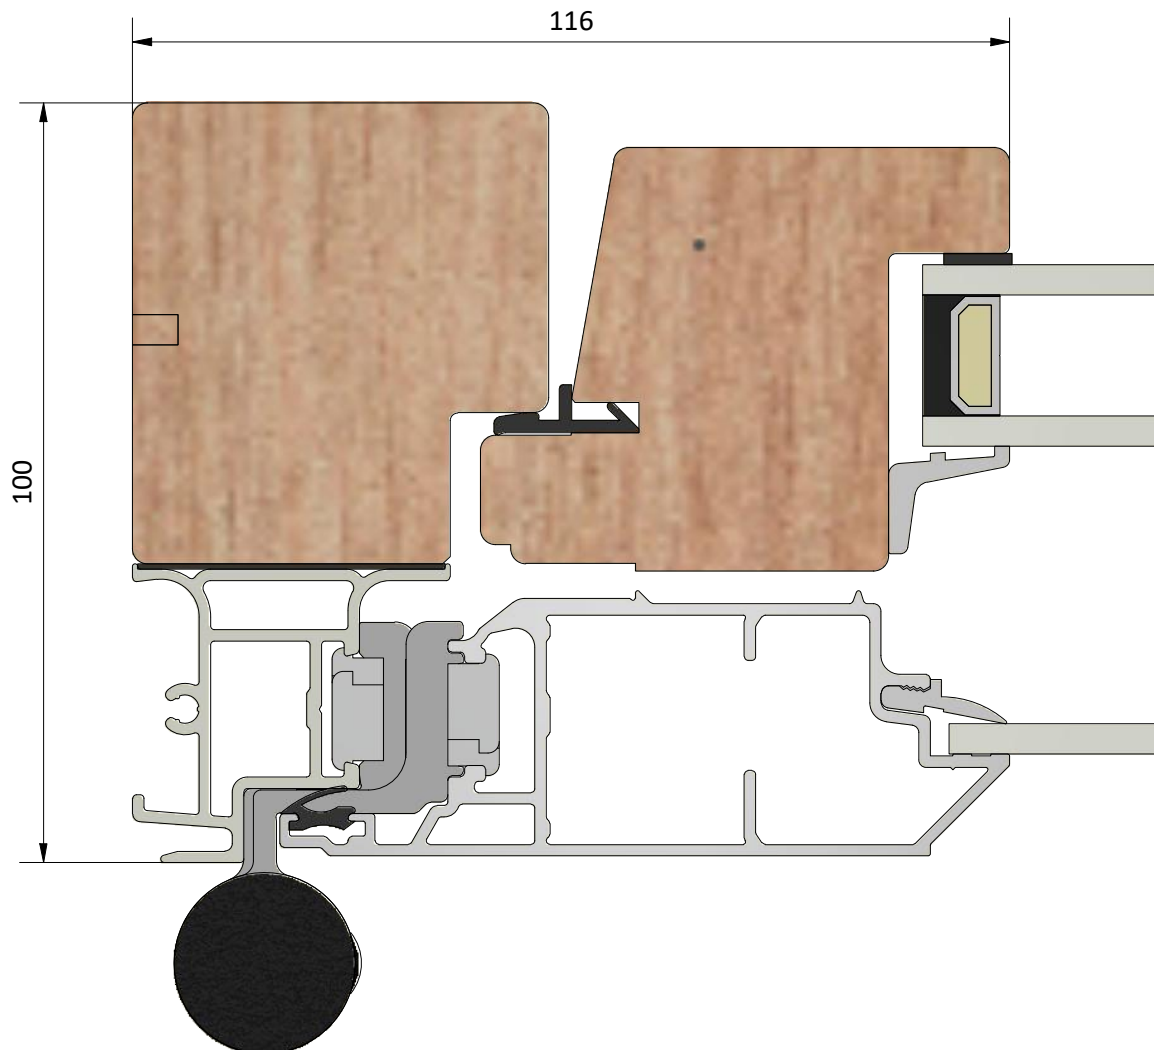

Ritningsnamn / drawing name
LUD1001HYE.dwg

LEIAB Fönster AB
Mariannelund
Sverige
www.leiab.se

Titel / title
Haga fönsterdörr
Utåtgående 2+1

Modell / model
LUD1001HYE
Överstycke

Skala / scale
1:1

Sida / page
2

Ritad av / author
thomasn

Rev.

Datum / date
2020-01-02

Ritningsnamn / drawing name
LUD1001HYE.dwg

Detalj draghandtag

Titel / title Haga fönsterdörr Utåtgående 2+1		Modell / model LUD1001HYE Sidostycke	
Skala / scale 1:1	Sida / page 3	Ritad av / author thomasn	Rev.
Datum / date 2020-01-02		Ritningsnamn / drawing name LUD1001HYE.dwg	

Detalj handtag (insida)

Detalj gångjärn

LEIAB Fönster AB
Mariannelund
Sverige
www.leiab.se

Titel / title
Haga fönsterdörr
Utåtgående 2+1

Modell / model
LUD1001HYE
Spröjs, bröstning

Skala / scale
1:1

Sida / page
5