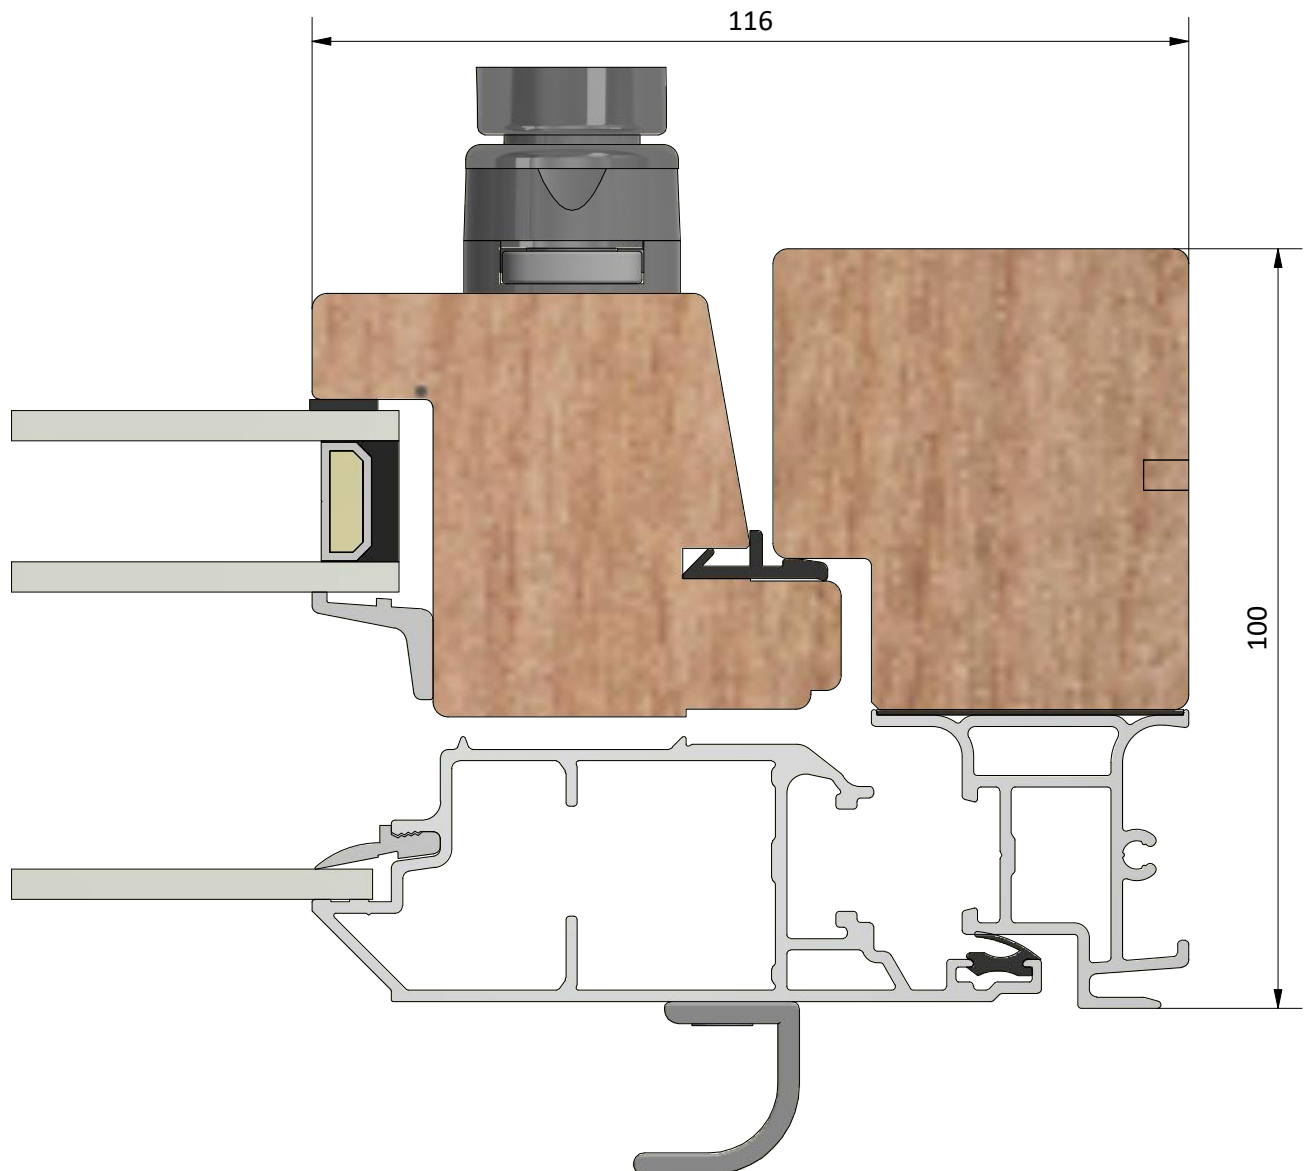

Ritningsnamn / drawing name
LUD1001HYE.dwg

LEIAB Fönster AB
Mariannelund
Sverige
www.leiab.se

Titel / title
Haga fönsterdörr
Utåtgående 2+1

Modell / model
LUD1001HYE
Överstycke

Skala / scale
1:1

Sida / page
2

Ritad av / author
thomasn

Rev.

Datum / date
2020-01-02

Ritningsnamn / drawing name
LUD1001HYE.dwg

Detalj draghandtag

Titel / title Haga fönsterdörr Utåtgående 2+1		Modell / model LUD1001HYE Sidostycke	
Skala / scale 1:1	Sida / page 3	Ritad av / author thomasn	Rev.
Datum / date 2020-01-02		Ritningsnamn / drawing name LUD1001HYE.dwg	

Detalj handtag (insida)

Detalj gångjärn

LEIAB Fönster AB
Mariannelund
Sverige
www.leiab.se

Titel / title
Haga fönsterdörr
Utåtgående 2+1

Modell / model
LUD1001HYE
Spröjs, bröstning

Skala / scale
1:1

Sida / page
5