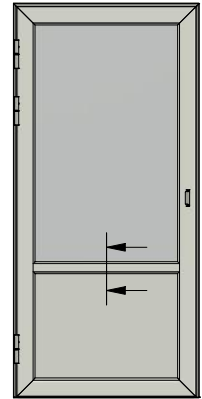

LEIAB Fönster AB
Mariannelund
Sverige
www.leiab.se

Titel / title
Haga fönsterdörr
Utåtgående 2+1

Modell / model
LUD1001HYE
Spröjs, bröstning

Skala / scale
1:1

Sida / page
5

Ritad av / author
thomasn

Rev.

Datum / date
2020-01-02

Ritningsnamn / drawing name
LUD1001HYE.dwg