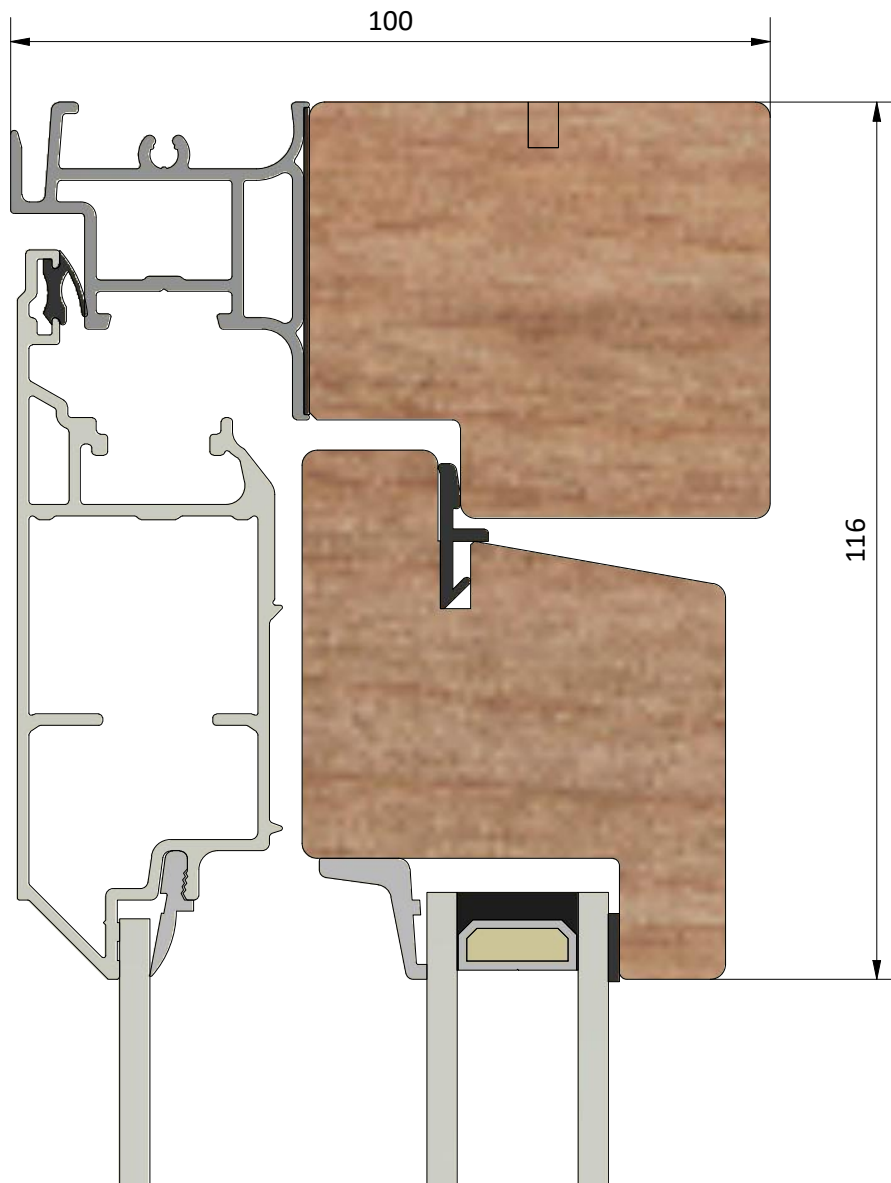

Ritningsnamn / drawing name
LUD1001HYE.dwg

LEIAB Fönster AB
Mariannelund
Sverige
www.leiab.se

Titel / title
Haga fönsterdörr
Utåtgående 2+1

Modell / model
LUD1001HYE
Överstycke

Skala / scale
1:1

Sida / page
2

Ritad av / author
thomasn

Rev.

Datum / date
2020-01-02

Ritningsnamn / drawing name
LUD1001HYE.dwg

Detalj draghandtag

Titel / title Haga fönsterdörr Utåtgående 2+1		Modell / model LUD1001HYE Sidostycke	
Skala / scale 1:1	Sida / page 3	Ritad av / author thomasn	Rev.
Datum / date 2020-01-02		Ritningsnamn / drawing name LUD1001HYE.dwg	

Detalj handtag (insida)

Detalj gångjärn

LEIAB Fönster AB
Mariannelund
Sverige
www.leiab.se

Titel / title
Haga fönsterdörr
Utåtgående 2+1

Modell / model
LUD1001HYE
Spröjs, bröstning

Skala / scale
1:1

Sida / page
5

Skala / scale
1:1

Sida / page
6

Ritad av / author
thomasn

Rev.

Datum / date
2020-01-02

Ritningsnamn / drawing name
LUD1001HYE.dwg