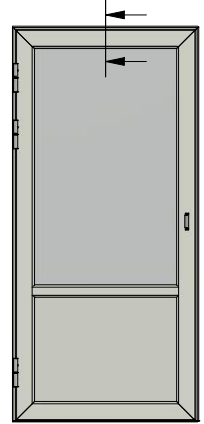

Ritningsnamn / drawing name
LUD1001HYE.dwg

LEIAB Fönster AB
Mariannelund
Sverige
www.leiab.se

Titel / title
Haga fönsterdörr
Utåtgående 2+1

Modell / model
LUD1001HYE
Överstycke

Skala / scale
1:1

Sida / page
2

Ritad av / author
thomasn

Rev.

Datum / date
2020-01-02

Ritningsnamn / drawing name
LUD1001HYE.dwg

Detalj draghandtag

Titel / title Haga fönsterdörr Utåtgående 2+1		Modell / model LUD1001HYE Sidostycke	
Skala / scale 1:1	Sida / page 3	Ritad av / author thomasn	Rev.
Datum / date 2020-01-02		Ritningsnamn / drawing name LUD1001HYE.dwg	

Detalj handtag (insida)

Detalj gångjärn

LEIAB Fönster AB
Mariannelund
Sverige
www.leiab.se

Titel / title
Haga fönsterdörr
Utåtgående 2+1

Modell / model
LUD1001HYE
Spröjs, bröstning

Skala / scale
1:1

Sida / page
5