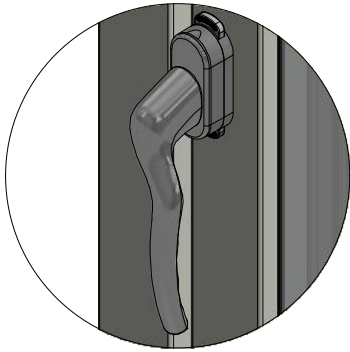

Ritad av / author
thomasn

Rev.

Datum / date
2020-01-02

Ritningsnamn / drawing name
LUD1001HYE.dwg

Detalj draghandtag

Titel / title Haga fönsterdörr Utåtgående 2+1		Modell / model LUD1001HYE Sidostycke	
Skala / scale 1:1	Sida / page 3	Ritad av / author thomasn	Rev.
Datum / date 2020-01-02		Ritningsnamn / drawing name LUD1001HYE.dwg	

Detalj handtag (insida)

Detalj gångjärn

LEIAB Fönster AB
Mariannelund
Sverige
www.leiab.se

Titel / title
Haga fönsterdörr
Utåtgående 2+1

Modell / model
LUD1001HYE
Spröjs, bröstning

Skala / scale
1:1

Sida / page
5