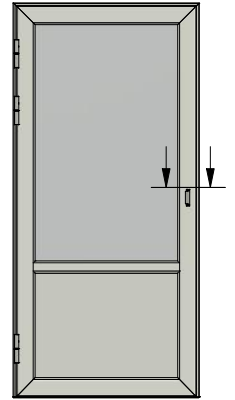

Ritningsnamn / drawing name
LUD1001HYE.dwg

LEIAB Fönster AB
Mariannelund
Sverige
www.leiab.se

Titel / title
Haga fönsterdörr
Utåtgående 2+1

Modell / model
LUD1001HYE
Överstycke

Skala / scale
1:1

Sida / page
2

Ritad av / author
thomasn

Rev.

Datum / date
2020-01-02

Ritningsnamn / drawing name
LUD1001HYE.dwg

Detalj draghandtag

Titel / title Haga fönsterdörr Utåtgående 2+1		Modell / model LUD1001HYE Sidostycke	
Skala / scale 1:1	Sida / page 3	Ritad av / author thomasn	Rev.
Datum / date 2020-01-02		Ritningsnamn / drawing name LUD1001HYE.dwg	

Detalj handtag (insida)

Detalj gångjärn

LEIAB Fönster AB
Mariannelund
Sverige
www.leiab.se

Titel / title
Haga fönsterdörr
Utåtgående 2+1

Modell / model
LUD1001HYE
Spröjs, bröstning

Skala / scale
1:1

Sida / page
5