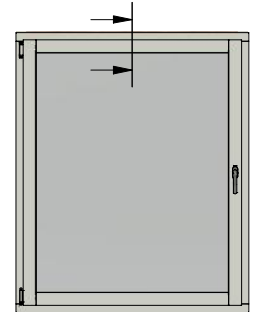

Dräneringshål

LEIAB Fönster AB
Mariannelund
Sverige
www.leiab.se

Titel / title Stil 3+1 Inåtgående kipp-drehfönster		Modell / model LKF954 Överstykke	
Skala / scale 1:1	Sida / page 2	Ritad av / author ThomasN	Rev.
Datum / date 2020-01-08		Ritningsnamn / drawing name LKF954.dwg	

Detalj handtag

Detalj gångjärn

LEIAB Fönster AB
Mariannelund
Sverige
www.leiab.se

Titel / title
Stil 3+1
Inåtgående kipp-drehfönster

Modell / model
LKF954
Karmpost

Skala / scale
1:1

Sida / page
5

Ritad av / author
ThomasN

Rev.

Datum / date
2020-01-08

Ritningsnamn / drawing name
LKF954.dwg

LEIAB Fönster AB
Mariannelund
Sverige
www.leiab.se

Titel / title
Stil 3+1
Inåtgående kipp-drehfönster

Modell / model
LKF954
Mötesbåge

Skala / scale
1:1