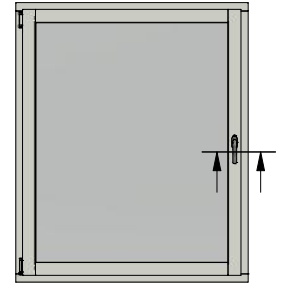

Dräneringshål

LEIAB Fönster AB
Mariannelund
Sverige
www.leiab.se

Titel / title Stil 3+1 Inåtgående kipp-drehfönster		Modell / model LKF954 Överstykke	
Skala / scale 1:1	Sida / page 2	Ritad av / author ThomasN	Rev.
Datum / date 2020-01-08		Ritningsnamn / drawing name LKF954.dwg	

Detalj handtag

Detalj gångjärn

LEIAB Fönster AB
Mariannelund
Sverige
www.leiab.se

Titel / title
Stil 3+1
Inåtgående kipp-drehfönster

Modell / model
LKF954
Karmpost

Skala / scale
1:1

Sida / page
5

Ritad av / author
ThomasN

Rev.

Datum / date
2020-01-08

Ritningsnamn / drawing name
LKF954.dwg

LEIAB Fönster AB
Mariannelund
Sverige
www.leiab.se

Titel / title
Stil 3+1
Inåtgående kipp-drehfönster

Modell / model
LKF954
Mötesbåge

Skala / scale
1:1