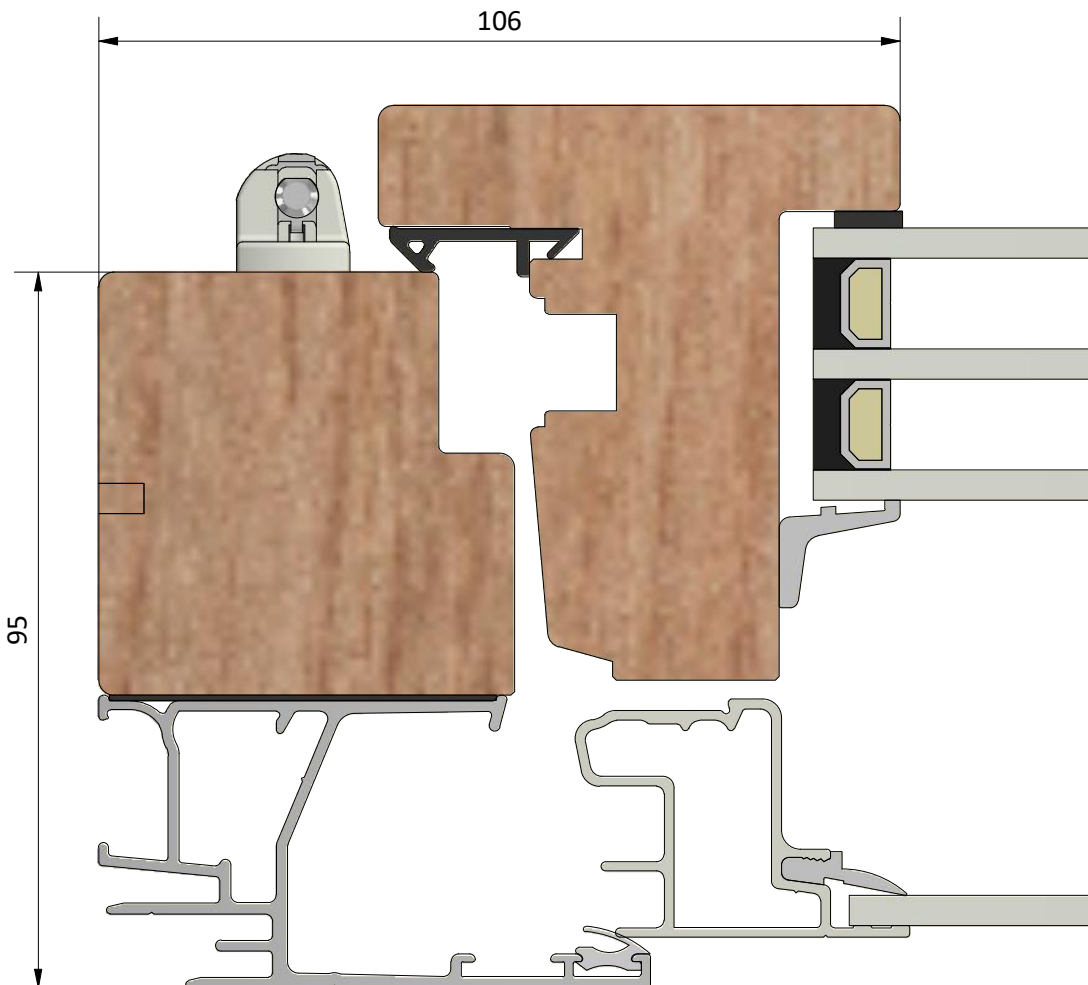

Dräneringshål

LEIAB Fönster AB
Mariannelund
Sverige
www.leiab.se

Titel / title Stil 3+1 Inåtgående kipp-drehfönster		Modell / model LKF954 Överstykke	
Skala / scale 1:1	Sida / page 2	Ritad av / author ThomasN	Rev.
Datum / date 2020-01-08		Ritningsnamn / drawing name LKF954.dwg	

Detalj handtag

Detalj gångjärn

LEIAB Fönster AB
Mariannelund
Sverige
www.leiab.se

Titel / title
Stil 3+1
Inåtgående kipp-drehfönster

Modell / model
LKF954
Karmpost

Skala / scale
1:1

Sida / page
5

Ritad av / author
ThomasN

Rev.

Datum / date
2020-01-08

Ritningsnamn / drawing name
LKF954.dwg

LEIAB Fönster AB
Mariannelund
Sverige
www.leiab.se

Titel / title
Stil 3+1
Inåtgående kipp-drehfönster

Modell / model
LKF954
Mötesbåge

Skala / scale
1:1

Sida / page
6

Ritad av / author
ThomasN

Rev.

Datum / date
2020-01-08

Ritningsnamn / drawing name
LKF954.dwg