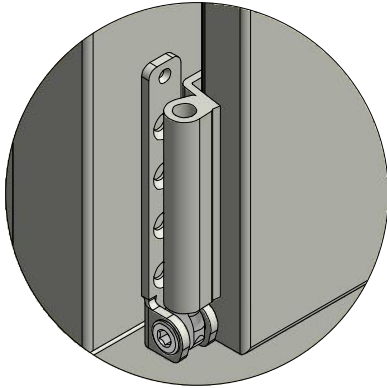

Dräneringshål

LEIAB Fönster AB
Mariannelund
Sverige
www.leiab.se

Titel / title Stil 3+1 Inåtgående kipp-drehfönster		Modell / model LKF954 Överstykke	
Skala / scale 1:1	Sida / page 2	Ritad av / author ThomasN	Rev.
Datum / date 2020-01-08		Ritningsnamn / drawing name LKF954.dwg	

Detalj handtag

Detalj gångjärn

LEIAB Fönster AB
Mariannelund
Sverige
www.leiab.se

Titel / title
Stil 3+1
Inåtgående kipp-drehfönster

Modell / model
LKF954
Karmpost

Skala / scale
1:1

Sida / page
5

Ritad av / author
ThomasN

Rev.

Datum / date
2020-01-08

Ritningsnamn / drawing name
LKF954.dwg

LEIAB Fönster AB
Mariannelund
Sverige
www.leiab.se

Titel / title
Stil 3+1
Inåtgående kipp-drehfönster

Modell / model
LKF954
Mötesbåge

Skala / scale
1:1