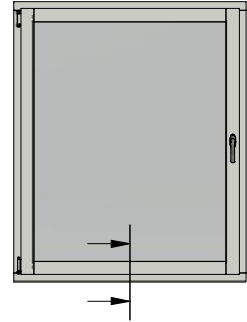

Dräneringshål

LEIAB Fönster AB
Mariannelund
Sverige
www.leiab.se

Titel / title Stil 3+1 Inåtgående kipp-drehfönster		Modell / model LKF954 Överstykke	
Skala / scale 1:1	Sida / page 2	Ritad av / author ThomasN	Rev.
Datum / date 2020-01-08		Ritningsnamn / drawing name LKF954.dwg	

Detalj handtag

Detalj gångjärn

LEIAB Fönster AB
Mariannelund
Sverige
www.leiab.se

Titel / title
Stil 3+1
Inåtgående kipp-drehfönster

Modell / model
LKF954
Karmpost

Skala / scale
1:1

Sida / page
5

Ritad av / author
ThomasN

Rev.

Datum / date
2020-01-08

Ritningsnamn / drawing name
LKF954.dwg

LEIAB Fönster AB
Mariannelund
Sverige
www.leiab.se

Titel / title
Stil 3+1
Inåtgående kipp-drehfönster

Modell / model
LKF954
Mötesbåge

Skala / scale
1:1