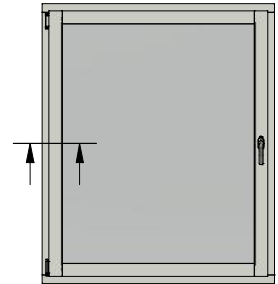

Dräneringshål

LEIAB Fönster AB
Mariannelund
Sverige
www.leiab.se

Titel / title Stil 3+1 Inåtgående kipp-drehfönster		Modell / model LKF954 Överstykke	
Skala / scale 1:1	Sida / page 2	Ritad av / author ThomasN	Rev.
Datum / date 2020-01-08		Ritningsnamn / drawing name LKF954.dwg	

Detalj handtag

Detalj gångjärn

LEIAB Fönster AB
Mariannelund
Sverige
www.leiab.se

Titel / title
Stil 3+1
Inåtgående kipp-drehfönster

Modell / model
LKF954
Karmpost

Skala / scale
1:1

Sida / page
5

Ritad av / author
ThomasN

Rev.

Datum / date
2020-01-08

Ritningsnamn / drawing name
LKF954.dwg

LEIAB Fönster AB
Mariannelund
Sverige
www.leiab.se

Titel / title
Stil 3+1
Inåtgående kipp-drehfönster

Modell / model
LKF954
Mötesbåge

Skala / scale
1:1