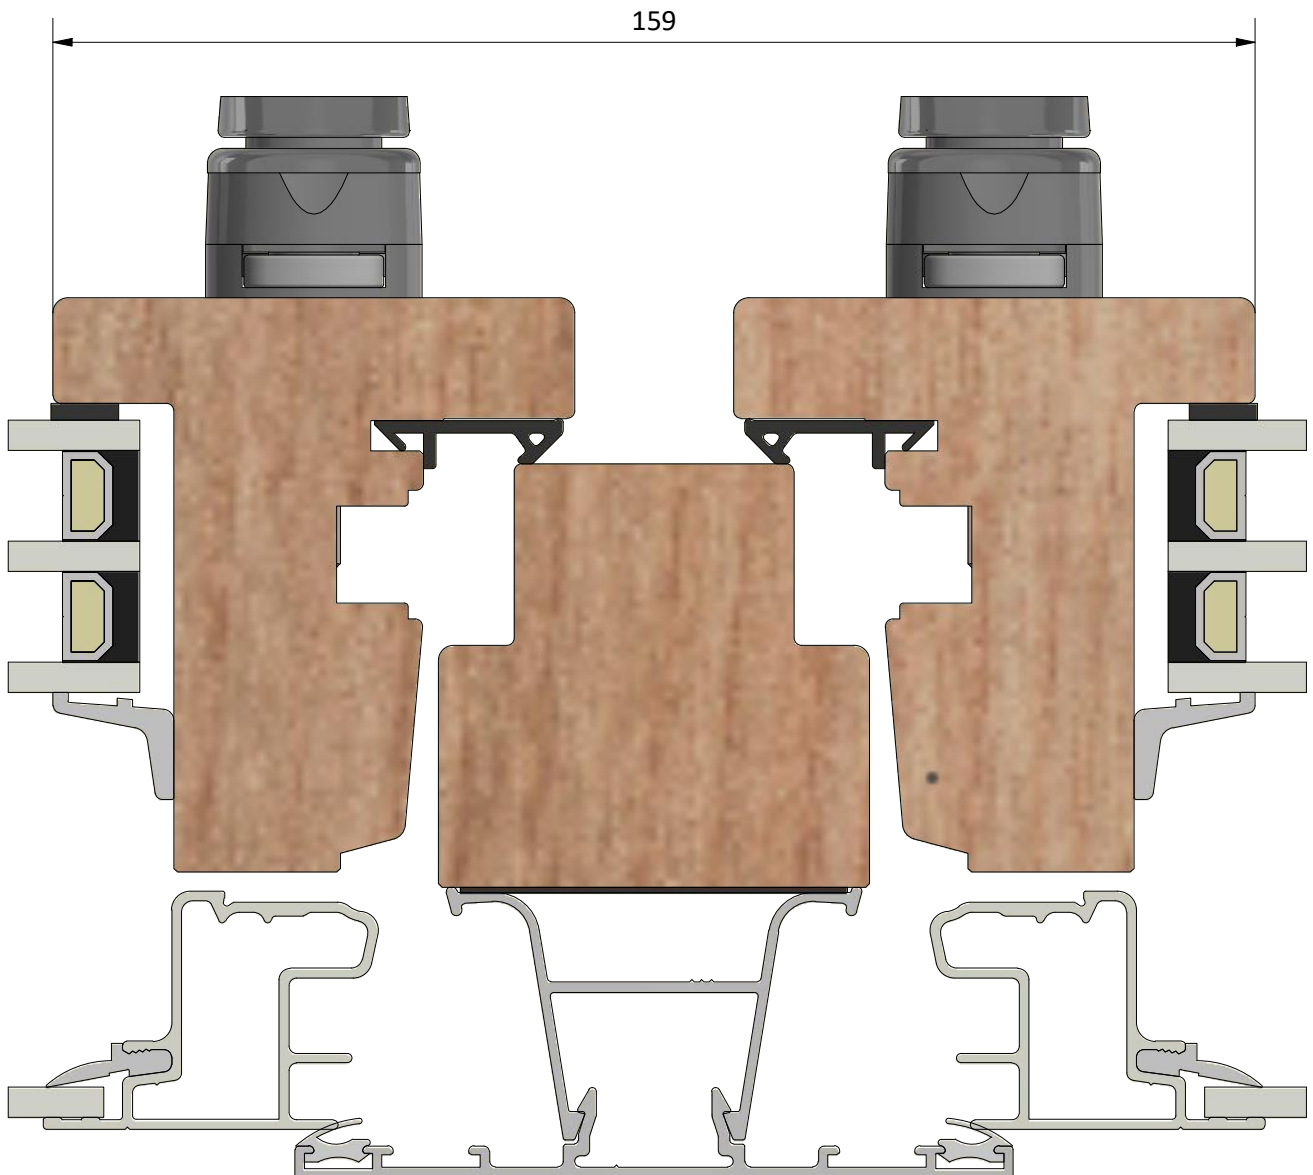

Dräneringshål

LEIAB Fönster AB
Mariannelund
Sverige
www.leiab.se

Titel / title Stil 3+1 Inåtgående kipp-drehfönster		Modell / model LKF954 Överstykke	
Skala / scale 1:1	Sida / page 2	Ritad av / author ThomasN	Rev.
Datum / date 2020-01-08		Ritningsnamn / drawing name LKF954.dwg	

Detalj handtag

Detalj gångjärn

LEIAB Fönster AB
Mariannelund
Sverige
www.leiab.se

Titel / title
Stil 3+1
Inåtgående kipp-drehfönster

Modell / model
LKF954
Karmpost

Skala / scale
1:1

Sida / page
5

Ritad av / author
ThomasN

Rev.

Datum / date
2020-01-08

Ritningsnamn / drawing name
LKF954.dwg

LEIAB Fönster AB
Mariannelund
Sverige
www.leiab.se

Titel / title
Stil 3+1
Inåtgående kipp-drehfönster

Modell / model
LKF954
Mötesbåge

Skala / scale
1:1

Sida / page
6

Ritad av / author
ThomasN

Rev.

Datum / date
2020-01-08

Ritningsnamn / drawing name
LKF954.dwg