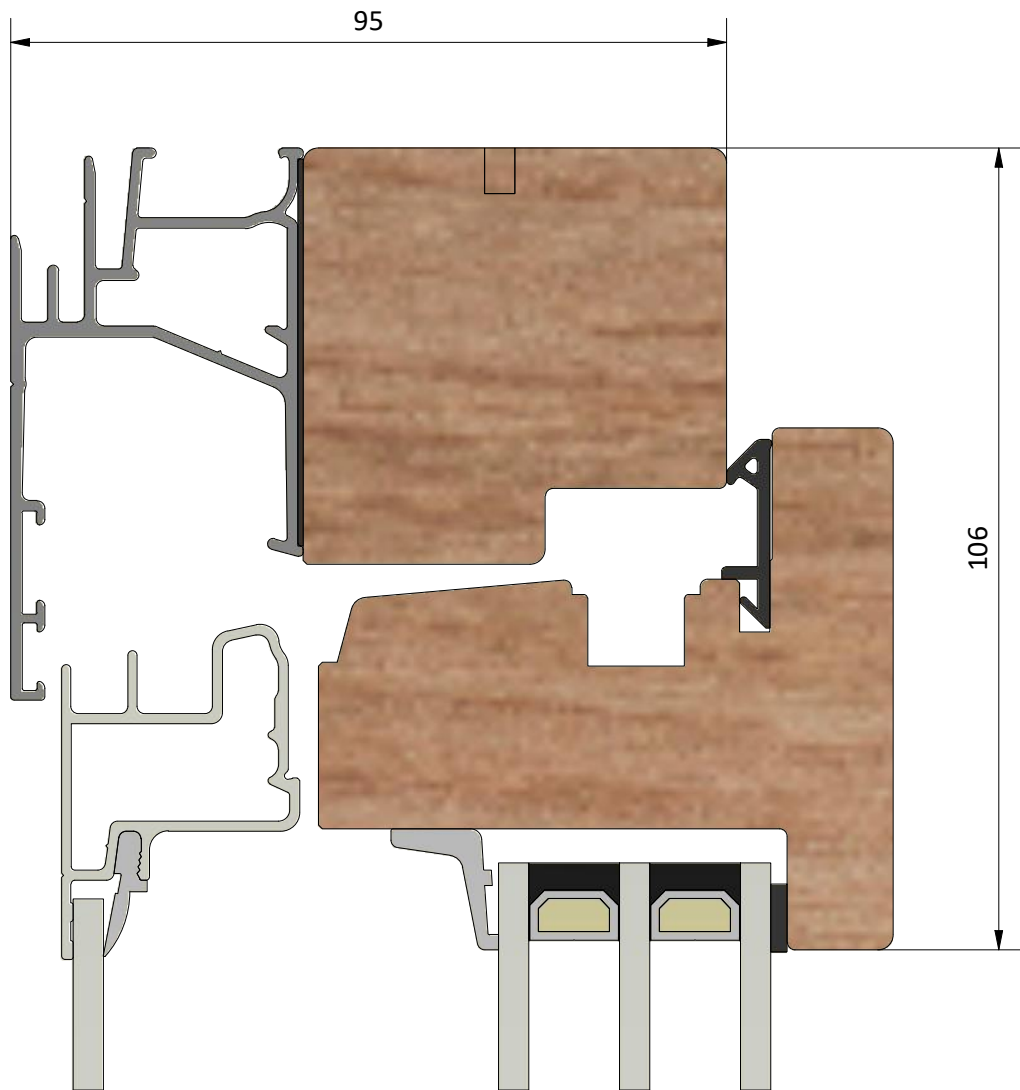

Dräneringshål

LEIAB Fönster AB
Mariannelund
Sverige
www.leiab.se

Titel / title Stil 3+1 Inåtgående kipp-drehfönster		Modell / model LKF954 Överstykke	
Skala / scale 1:1	Sida / page 2	Ritad av / author ThomasN	Rev.
Datum / date 2020-01-08		Ritningsnamn / drawing name LKF954.dwg	

Detalj handtag

Detalj gångjärn

LEIAB Fönster AB
Mariannelund
Sverige
www.leiab.se

Titel / title
Stil 3+1
Inåtgående kipp-drehfönster

Modell / model
LKF954
Karmpost

Skala / scale
1:1

Sida / page
5

Ritad av / author
ThomasN

Rev.

Datum / date
2020-01-08

Ritningsnamn / drawing name
LKF954.dwg

LEIAB Fönster AB
Mariannelund
Sverige
www.leiab.se

Titel / title
Stil 3+1
Inåtgående kipp-drehfönster

Modell / model
LKF954
Mötesbåge

Skala / scale
1:1

Sida / page
6

Ritad av / author
ThomasN

Rev.

Datum / date
2020-01-08

Ritningsnamn / drawing name
LKF954.dwg