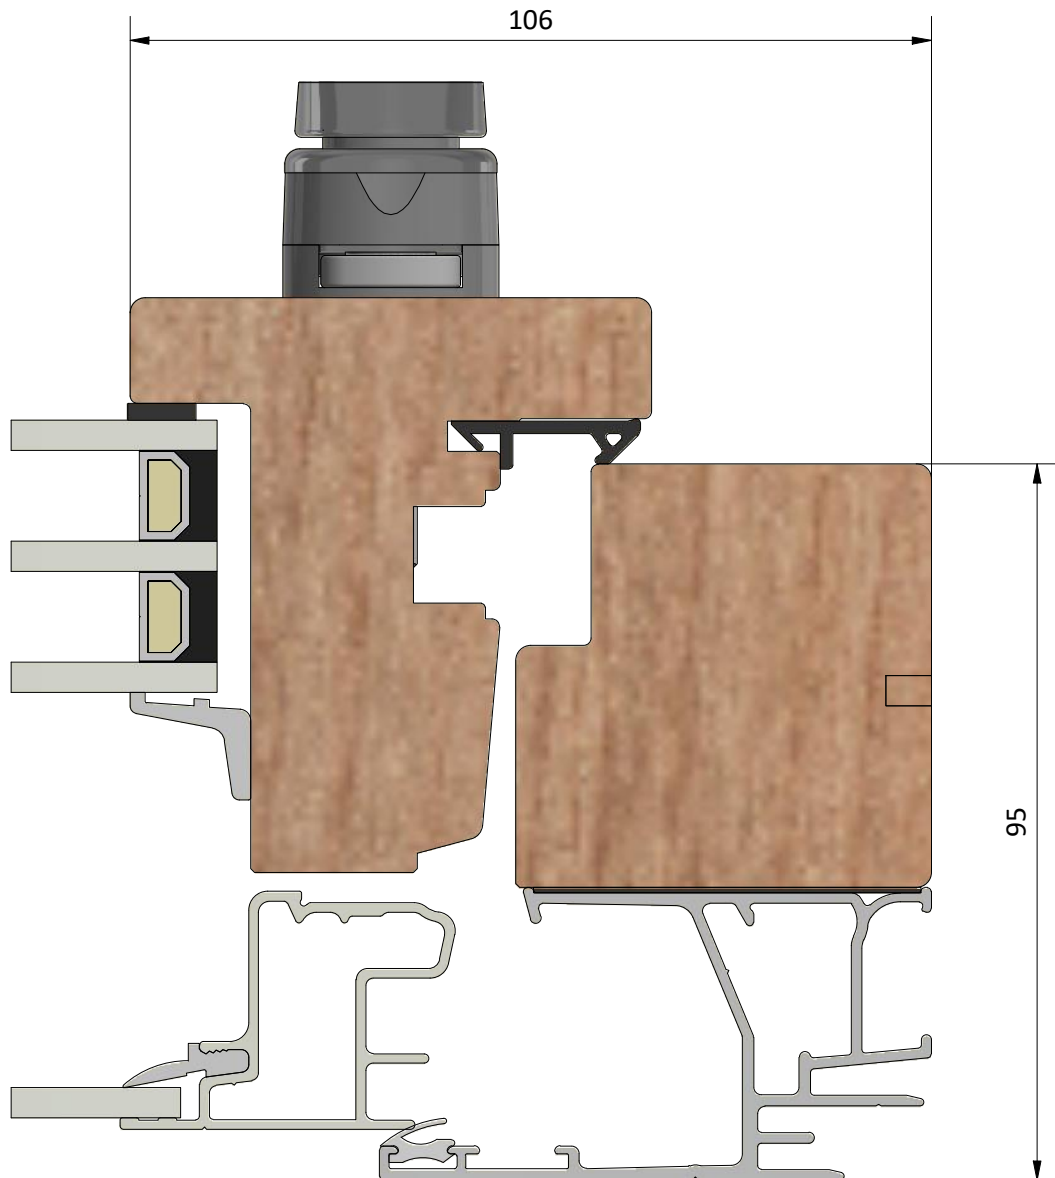

Dräneringshål

LEIAB Fönster AB
Mariannelund
Sverige
www.leiab.se

Titel / title Stil 3+1 Inåtgående kipp-drehfönster		Modell / model LKF954 Överstykke	
Skala / scale 1:1	Sida / page 2	Ritad av / author ThomasN	Rev.
Datum / date 2020-01-08		Ritningsnamn / drawing name LKF954.dwg	

Detalj handtag

Detalj gångjärn

LEIAB Fönster AB
Mariannelund
Sverige
www.leiab.se

Titel / title
Stil 3+1
Inåtgående kipp-drehfönster

Modell / model
LKF954
Karmpost

Skala / scale
1:1

Sida / page
5

Ritad av / author
ThomasN

Rev.

Datum / date
2020-01-08

Ritningsnamn / drawing name
LKF954.dwg

LEIAB Fönster AB
Mariannelund
Sverige
www.leiab.se

Titel / title
Stil 3+1
Inåtgående kipp-drehfönster

Modell / model
LKF954
Mötesbåge

Skala / scale
1:1

Sida / page
6

Ritad av / author
ThomasN

Rev.

Datum / date
2020-01-08

Ritningsnamn / drawing name
LKF954.dwg