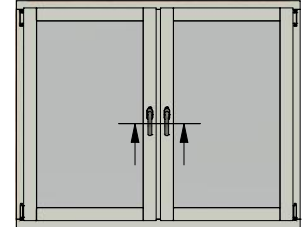

Detalj handtag

Detalj gångjärn

LEIAB Fönster AB
Mariannelund
Sverige
www.leiab.se

Titel / title
Stil 3+1
Inåtgående kipp-drehfönster

Modell / model
LKF954
Karmpost

Skala / scale
1:1

Sida / page
5

Ritad av / author
ThomasN

Rev.

Datum / date
2020-01-08

Ritningsnamn / drawing name
LKF954.dwg

LEIAB Fönster AB
Mariannelund
Sverige
www.leiab.se

Titel / title
Stil 3+1
Inåtgående kipp-drehfönster

Modell / model
LKF954
Mötesbåge

Skala / scale
1:1