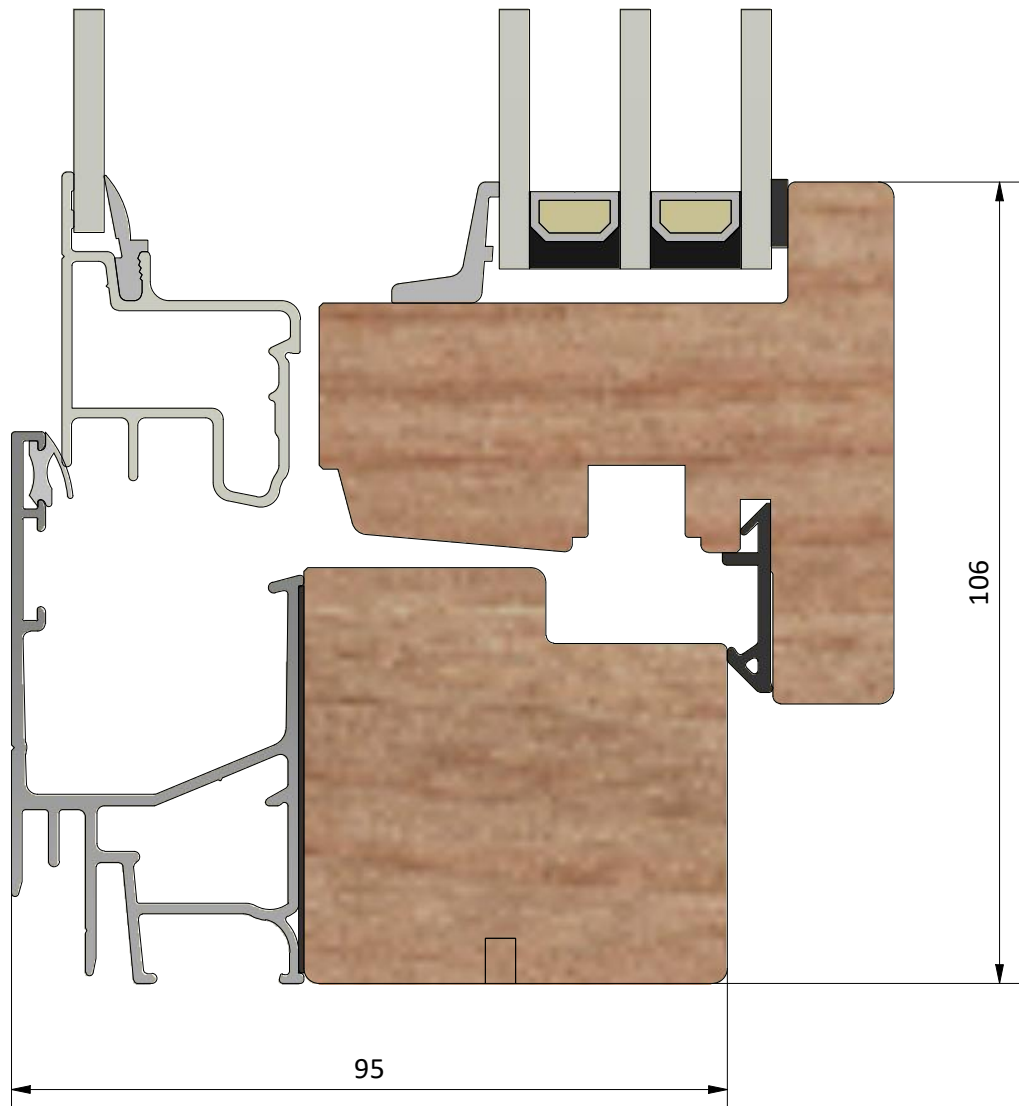

Dräneringshål

LEIAB Fönster AB
Mariannelund
Sverige
www.leiab.se

Titel / title Stil 3+1 Inåtgående kipp-drehfönster		Modell / model LKF954 Överstykke	
Skala / scale 1:1	Sida / page 2	Ritad av / author ThomasN	Rev.
Datum / date 2020-01-08		Ritningsnamn / drawing name LKF954.dwg	

Detalj handtag

Detalj gångjärn

LEIAB Fönster AB
Mariannelund
Sverige
www.leiab.se

Titel / title
Stil 3+1
Inåtgående kipp-drehfönster

Modell / model
LKF954
Karmpost

Skala / scale
1:1

Sida / page
5

Ritad av / author
ThomasN

Rev.

Datum / date
2020-01-08

Ritningsnamn / drawing name
LKF954.dwg

LEIAB Fönster AB
Mariannelund
Sverige
www.leiab.se

Titel / title
Stil 3+1
Inåtgående kipp-drehfönster

Modell / model
LKF954
Mötesbåge

Skala / scale
1:1

Sida / page
6

Ritad av / author
ThomasN

Rev.

Datum / date
2020-01-08

Ritningsnamn / drawing name
LKF954.dwg