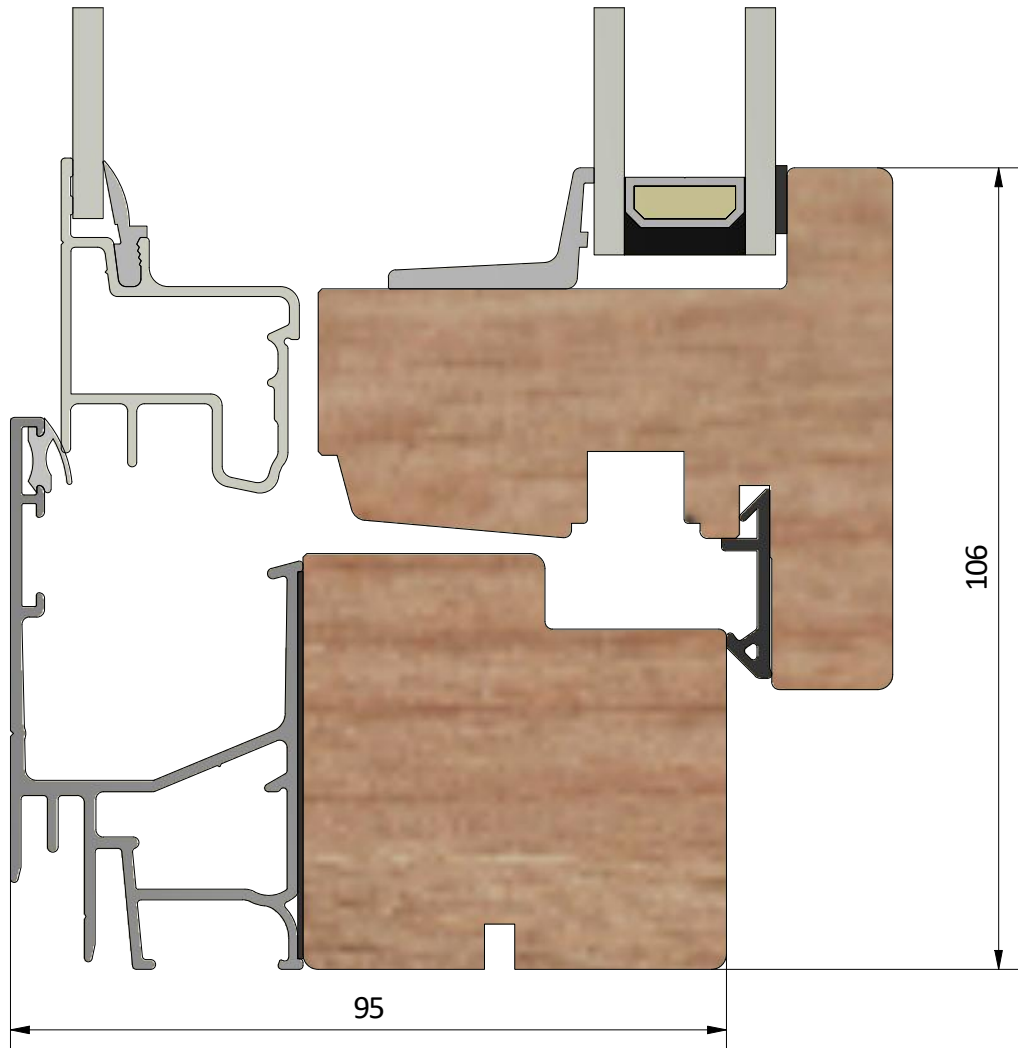

Dräneringshål

LEIAB Fönster AB  
Mariannelund  
Sverige  
www.leiab.se

Titel / title  
**Stil 2+1**  
**Inåtgående kipp-drehfönster**

Modell / model  
**LKF951**  
**Överstycke**

Skala / scale  
1:1

Sida / page  
2

Ritad av / author  
**thomasn**

Rev.

Datum / date  
**2018-10-23**

Ritningsnamn / drawing name  
**LKF951\_2018.dwg**

Detalj handtag

Detalj gångjärn

LEIAB Fönster AB  
Mariannelund  
Sverige  
www.leiab.se

Titel / title  
**Stil 2+1**  
**Inåtgående kipp-drehfönster**

Modell / model  
**LKF951**  
**Mötesbåge**

Skala / scale  
1:1

Sida / page  
6

Ritad av / author  
**thomasn**

Rev.

Datum / date  
**2018-10-23**

Ritningsnamn / drawing name  
**LKF951\_2018.dwg**