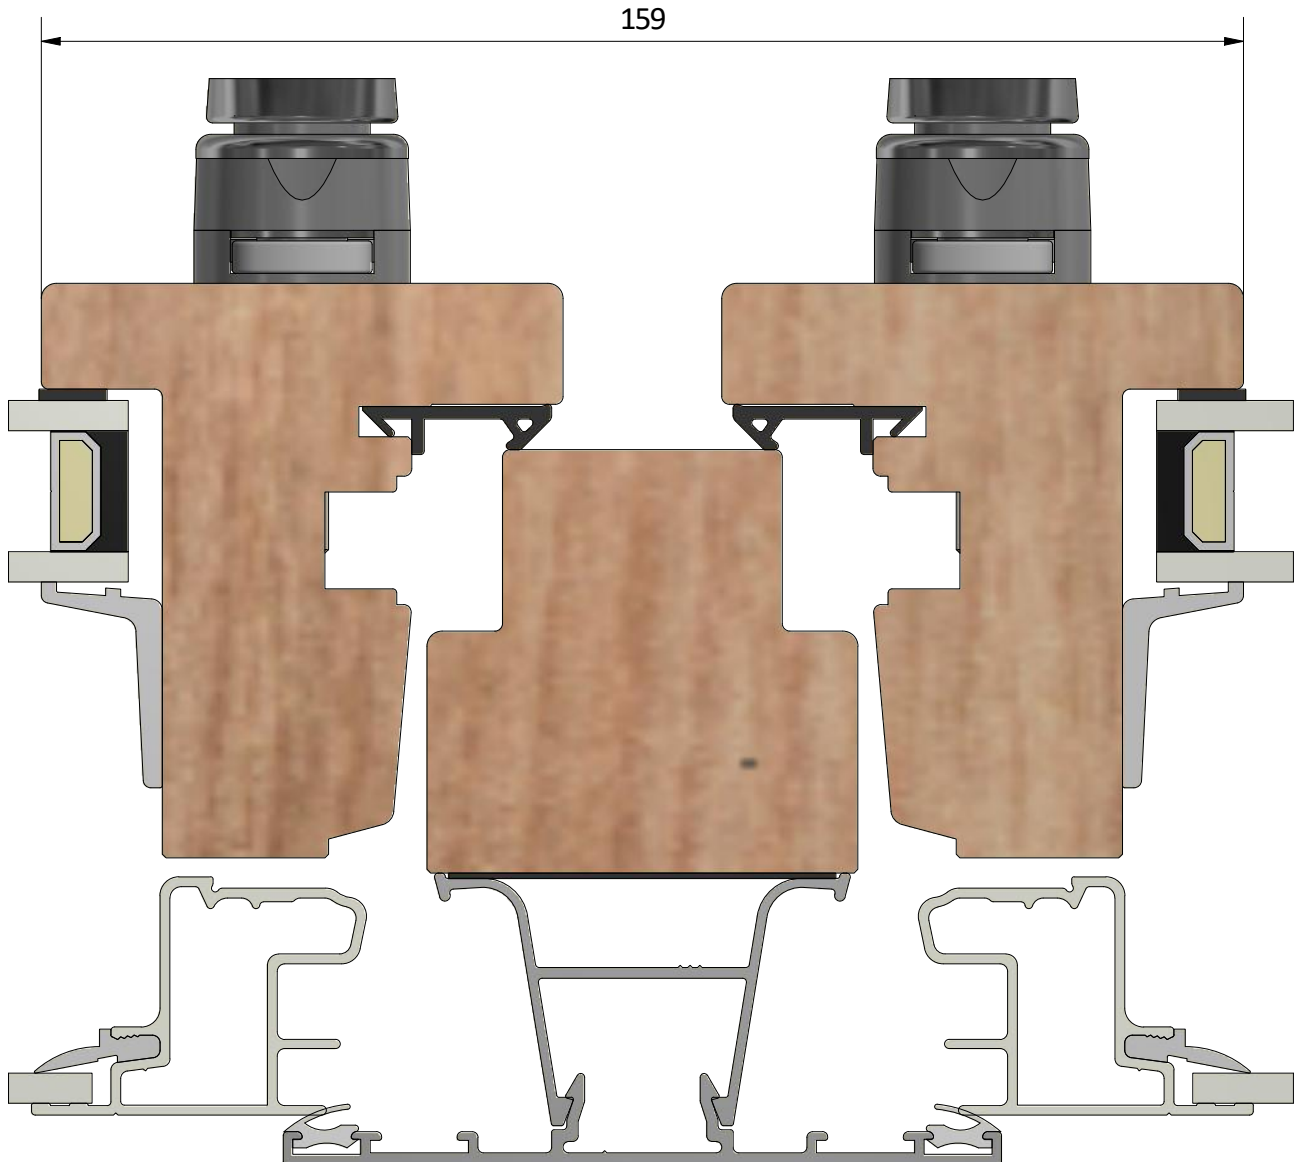

Dräneringshål

LEIAB Fönster AB  
Mariannelund  
Sverige  
www.leiab.se

Titel / title  
**Stil 2+1**  
**Inåtgående kipp-drehfönster**

Modell / model  
**LKF951**  
**Överstycke**

Skala / scale  
1:1

Sida / page  
2

Ritad av / author  
**thomasn**

Rev.

Datum / date  
**2018-10-23**

Ritningsnamn / drawing name  
**LKF951\_2018.dwg**

Detalj handtag

Detalj gångjärn

LEIAB Fönster AB  
Mariannelund  
Sverige  
www.leiab.se

Titel / title  
**Stil 2+1**  
**Inåtgående kipp-drehfönster**

Modell / model  
**LKF951**  
**Mötesbåge**

Skala / scale  
1:1

Sida / page  
6

Ritad av / author  
**thomasn**

Rev.

Datum / date  
**2018-10-23**

Ritningsnamn / drawing name  
**LKF951\_2018.dwg**