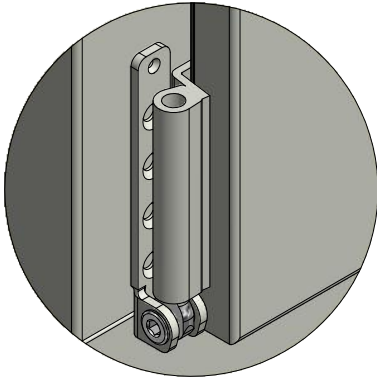

Dräneringshål

LEIAB Fönster AB  
Mariannelund  
Sverige  
www.leiab.se

Titel / title  
**Stil 2+1**  
**Inåtgående kipp-drehfönster**

Modell / model  
**LKF951**  
**Överstycke**

Skala / scale  
1:1

Sida / page  
2

Ritad av / author  
**thomasn**

Rev.

Datum / date  
**2018-10-23**

Ritningsnamn / drawing name  
**LKF951\_2018.dwg**

Detalj handtag

Detalj gångjärn

LEIAB Fönster AB  
Mariannelund  
Sverige  
www.leiab.se

Titel / title  
**Stil 2+1**  
**Inåtgående kipp-drehfönster**