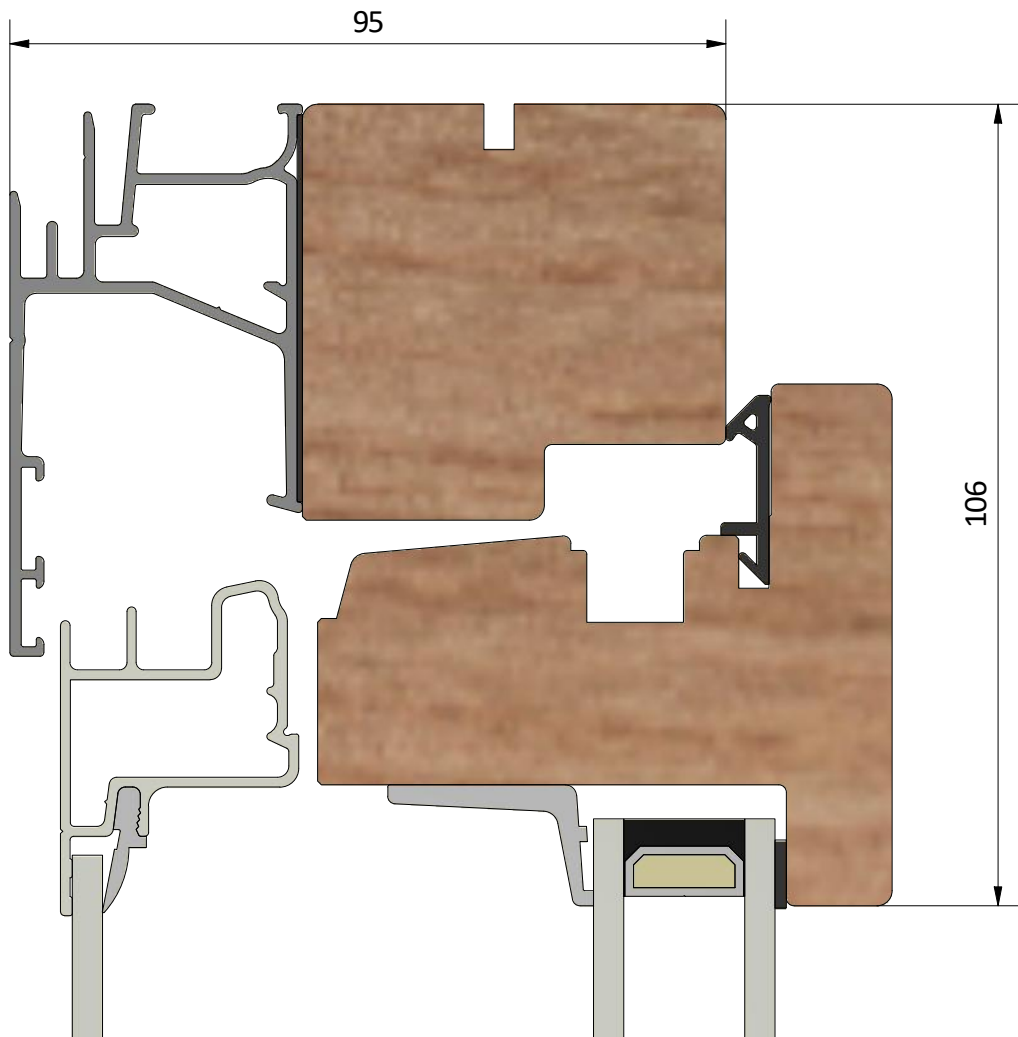

Dräneringshål

LEIAB Fönster AB  
Mariannelund  
Sverige  
www.leiab.se

Titel / title  
**Stil 2+1**  
**Inåtgående kipp-drehfönster**

Modell / model  
**LKF951**  
**Överstycke**

Skala / scale  
1:1

Sida / page  
2

Ritad av / author  
**thomasn**

Rev.

Datum / date  
**2018-10-23**

Ritningsnamn / drawing name  
**LKF951\_2018.dwg**

Detalj handtag

Detalj gångjärn

LEIAB Fönster AB  
Mariannelund  
Sverige  
www.leiab.se

Titel / title  
**Stil 2+1**  
**Inåtgående kipp-drehfönster**

Modell / model  
**LKF951**  
**Mötesbåge**

Skala / scale  
1:1

Sida / page  
6

Ritad av / author  
**thomasn**

Rev.

Datum / date  
**2018-10-23**

Ritningsnamn / drawing name  
**LKF951\_2018.dwg**