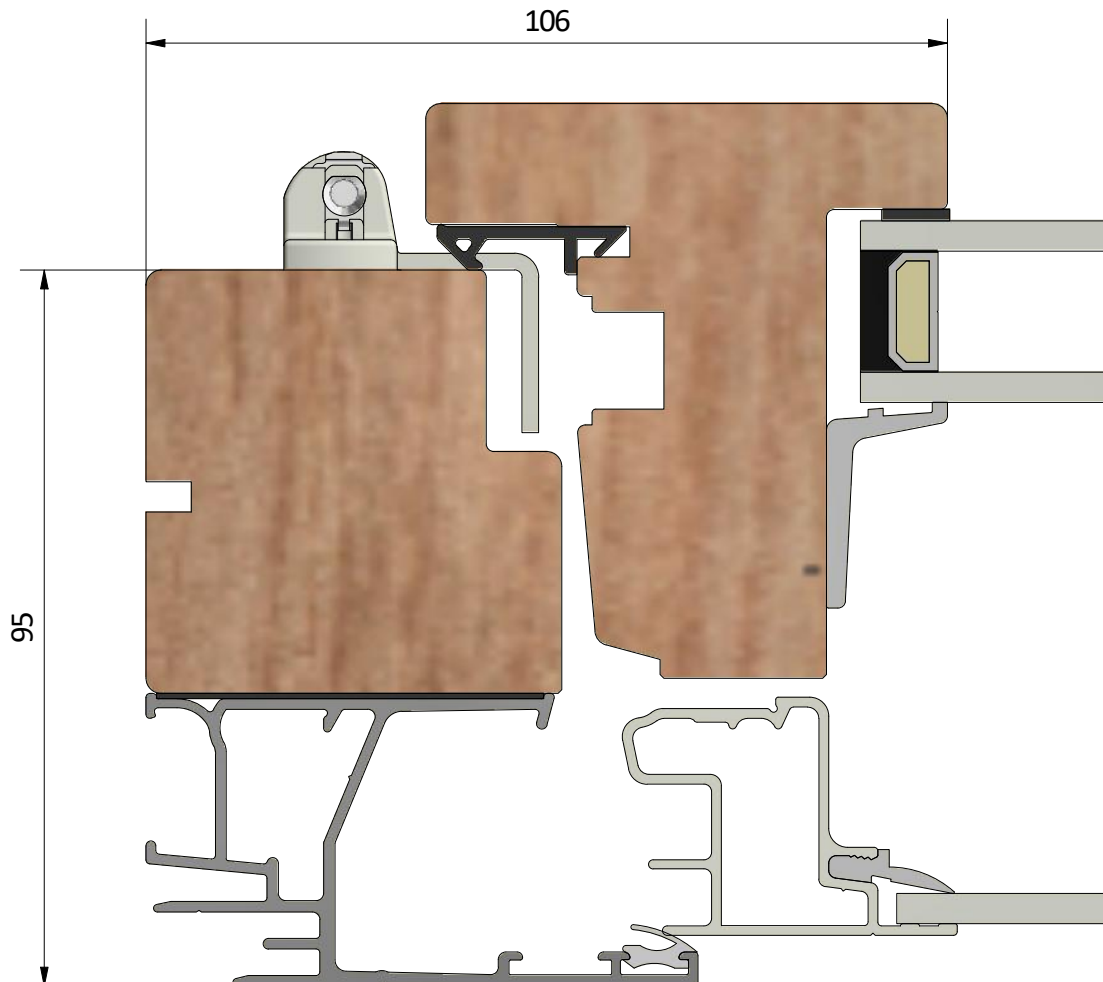

Dräneringshål

LEIAB Fönster AB  
Mariannelund  
Sverige  
www.leiab.se

Titel / title  
**Stil 2+1**  
**Inåtgående kipp-drehfönster**

Modell / model  
**LKF951**  
**Överstycke**

Skala / scale  
1:1

Sida / page  
2

Ritad av / author  
**thomasn**

Rev.

Datum / date  
**2018-10-23**

Ritningsnamn / drawing name  
**LKF951\_2018.dwg**

Detalj handtag

Detalj gångjärn

LEIAB Fönster AB  
Mariannelund  
Sverige  
www.leiab.se

Titel / title  
**Stil 2+1**  
**Inåtgående kipp-drehfönster**

Modell / model  
**LKF951**  
**Mötesbåge**

Skala / scale  
1:1

Sida / page  
6

Ritad av / author  
**thomasn**

Rev.

Datum / date  
**2018-10-23**

Ritningsnamn / drawing name  
**LKF951\_2018.dwg**