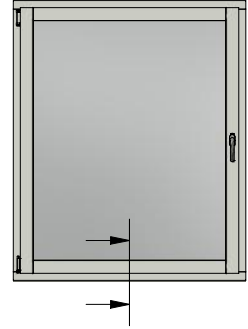

Dräneringshål

LEIAB Fönster AB  
Mariannelund  
Sverige  
www.leiab.se

Titel / title  
**Stil 2+1**  
**Inåtgående kipp-drehfönster**

Modell / model  
**LKF951**  
**Överstycke**

Skala / scale  
1:1

Sida / page  
2

Ritad av / author  
**thomasn**

Rev.

Datum / date  
**2018-10-23**

Ritningsnamn / drawing name  
**LKF951\_2018.dwg**

Detalj handtag

Detalj gångjärn

LEIAB Fönster AB  
Mariannelund  
Sverige  
www.leiab.se

Titel / title  
**Stil 2+1**  
**Inåtgående kipp-drehfönster**