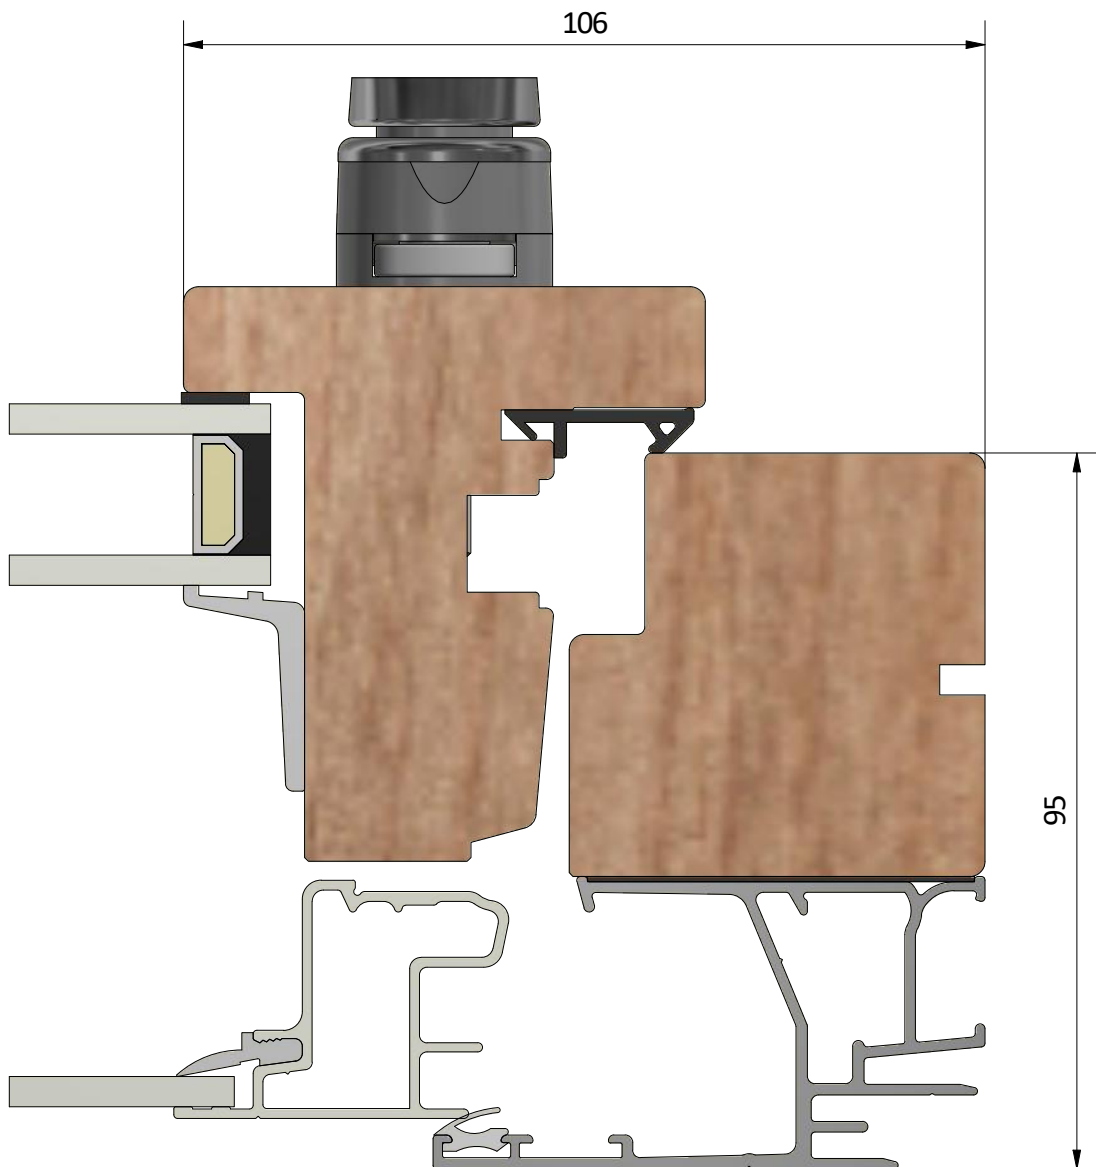

Dräneringshål

LEIAB Fönster AB  
Mariannelund  
Sverige  
www.leiab.se

Titel / title  
**Stil 2+1**  
**Inåtgående kipp-drehfönster**

Modell / model  
**LKF951**  
**Överstycke**

Skala / scale  
1:1

Sida / page  
2

Ritad av / author  
**thomasn**

Rev.

Datum / date  
**2018-10-23**

Ritningsnamn / drawing name  
**LKF951\_2018.dwg**

Detalj handtag

Detalj gångjärn

LEIAB Fönster AB  
Mariannelund  
Sverige  
www.leiab.se

Titel / title  
**Stil 2+1**  
**Inåtgående kipp-drehfönster**

Modell / model  
**LKF951**  
**Mötesbåge**

Skala / scale  
1:1

Sida / page  
6

Ritad av / author  
**thomasn**

Rev.

Datum / date  
**2018-10-23**

Ritningsnamn / drawing name  
**LKF951\_2018.dwg**