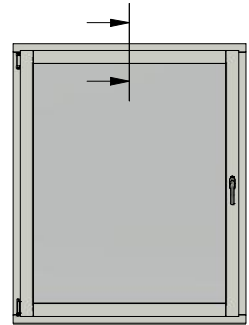

Dräneringshål

LEIAB Fönster AB
Mariannelund
Sverige
www.leiab.se

Titel / title Stil 2+1 Inåtgående kipp-drehfönster		Modell / model LKF951 Överstycke	
Skala / scale 1:1	Sida / page 2	Ritad av / author thomasn	Rev.
Datum / date 2020-01-02		Ritningsnamn / drawing name LKF951.dwg	

Detalj handtag

Detalj gångjärn

LEIAB Fönster AB
Mariannelund
Sverige
www.leiab.se

Titel / title
Stil 2+1
Inåtgående kipp-drehfönster

Modell / model
LKF951
Mötesbåge

Skala / scale
1:1

Sida / page
6

Ritad av / author