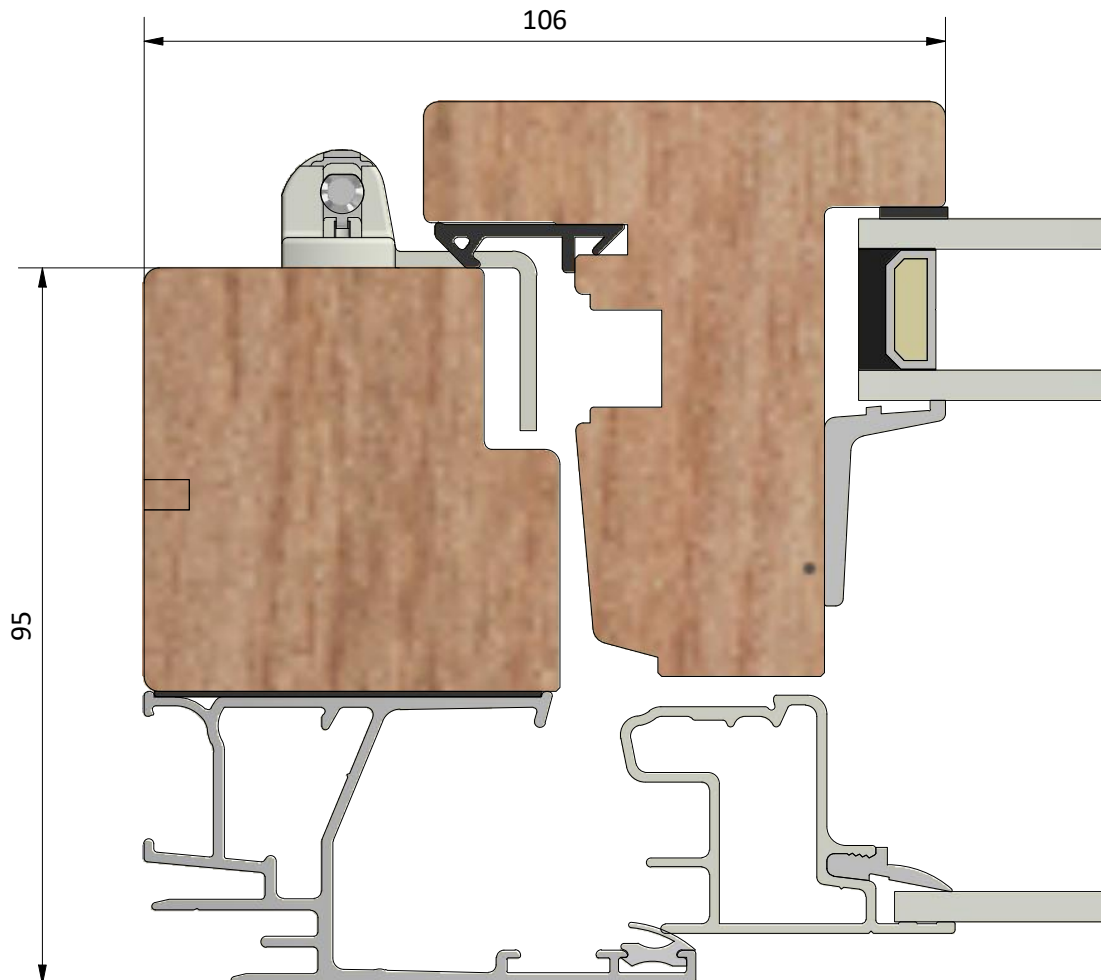

Dräneringshål

LEIAB Fönster AB
Mariannelund
Sverige
www.leiab.se

Titel / title Stil 2+1 Inåtgående kipp-drehfönster		Modell / model LKF951 Överstycke	
Skala / scale 1:1	Sida / page 2	Ritad av / author thomasn	Rev.
Datum / date 2020-01-02		Ritningsnamn / drawing name LKF951.dwg	

Detalj handtag

Detalj gångjärn

LEIAB Fönster AB
Mariannelund
Sverige
www.leiab.se

Titel / title
Stil 2+1
Inåtgående kipp-drehfönster

Modell / model
LKF951
Mötesbåge

Skala / scale
1:1

Sida / page
6

Ritad av / author

Rev.

Datum / date
2020-01-02

Ritningsnamn / drawing name
LKF951.dwg