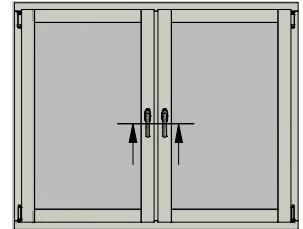

Dräneringshål

LEIAB Fönster AB
Mariannelund
Sverige
www.leiab.se

Titel / title Stil 2+1 Inåtgående kipp-drehfönster		Modell / model LKF951 Överstycke	
Skala / scale 1:1	Sida / page 2	Ritad av / author thomasn	Rev.
Datum / date 2020-01-02		Ritningsnamn / drawing name LKF951.dwg	

Detalj handtag

Detalj gångjärn

LEIAB Fönster AB
Mariannelund
Sverige
www.leiab.se

Titel / title
Stil 2+1
Inåtgående kipp-drehfönster

Modell / model
LKF951
Mötesbåge

Skala / scale
1:1

Sida / page
6

Ritad av / author