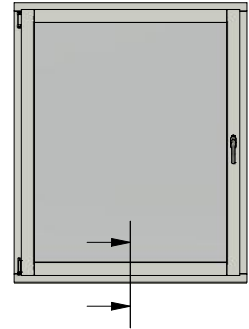

Dräneringshål

LEIAB Fönster AB
Mariannelund
Sverige
www.leiab.se

Titel / title Stil 2+1 Inåtgående kipp-drehfönster		Modell / model LKF951 Överstycke	
Skala / scale 1:1	Sida / page 2	Ritad av / author thomasn	Rev.
Datum / date 2020-01-02		Ritningsnamn / drawing name LKF951.dwg	

Detalj handtag

Detalj gångjärn

LEIAB Fönster AB
Mariannelund
Sverige
www.leiab.se

Titel / title
Stil 2+1
Inåtgående kipp-drehfönster

Modell / model
LKF951
Mötesbåge

Skala / scale
1:1

Sida / page
6

Ritad av / author