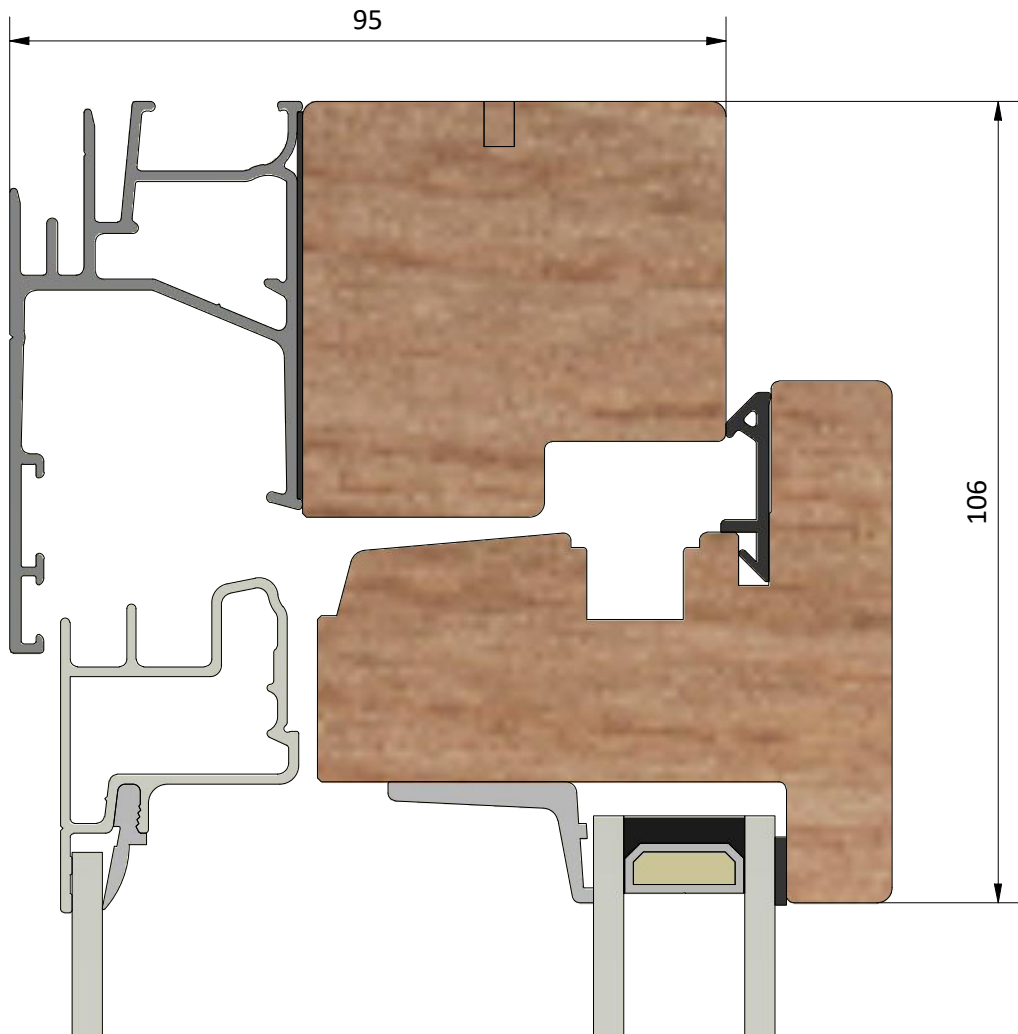

Dräneringshål

LEIAB Fönster AB
Mariannelund
Sverige
www.leiab.se

Titel / title Stil 2+1 Inåtgående kipp-drehfönster		Modell / model LKF951 Överstycke	
Skala / scale 1:1	Sida / page 2	Ritad av / author thomasn	Rev.
Datum / date 2020-01-02		Ritningsnamn / drawing name LKF951.dwg	

Detalj handtag

Detalj gångjärn

LEIAB Fönster AB
Mariannelund
Sverige
www.leiab.se

Titel / title
Stil 2+1
Inåtgående kipp-drehfönster

Modell / model
LKF951
Mötesbåge

Skala / scale
1:1

Sida / page
6

Ritad av / author

Rev.

Datum / date
2020-01-02

Ritningsnamn / drawing name
LKF951.dwg