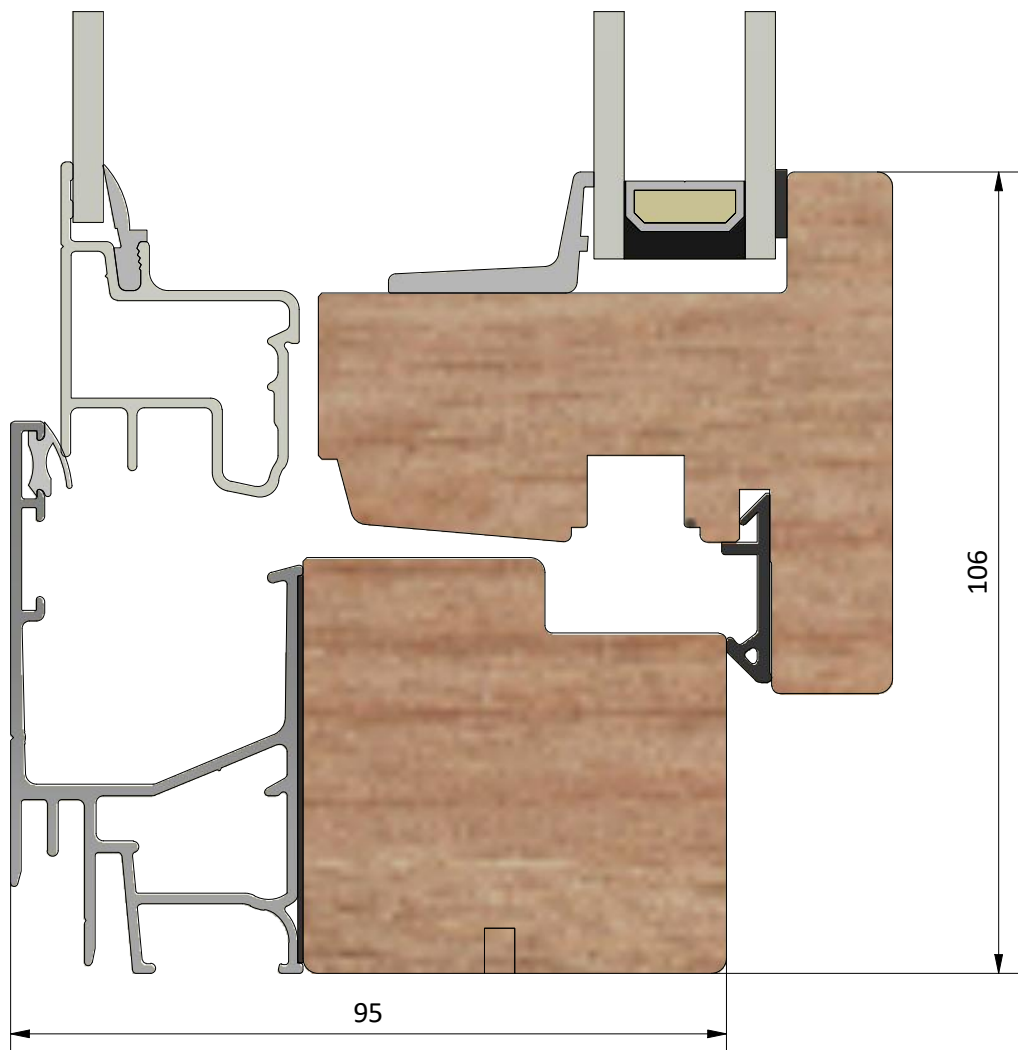

Dräneringshål

LEIAB Fönster AB
Mariannelund
Sverige
www.leiab.se

Titel / title Stil 2+1 Inåtgående kipp-drehfönster		Modell / model LKF951 Överstycke	
Skala / scale 1:1	Sida / page 2	Ritad av / author thomasn	Rev.
Datum / date 2020-01-02		Ritningsnamn / drawing name LKF951.dwg	

Detalj handtag

Detalj gångjärn

LEIAB Fönster AB
Mariannelund
Sverige
www.leiab.se

Titel / title
Stil 2+1
Inåtgående kipp-drehfönster

Modell / model
LKF951
Mötesbåge

Skala / scale
1:1

Sida / page
6

Ritad av / author

Rev.

Datum / date
2020-01-02

Ritningsnamn / drawing name
LKF951.dwg