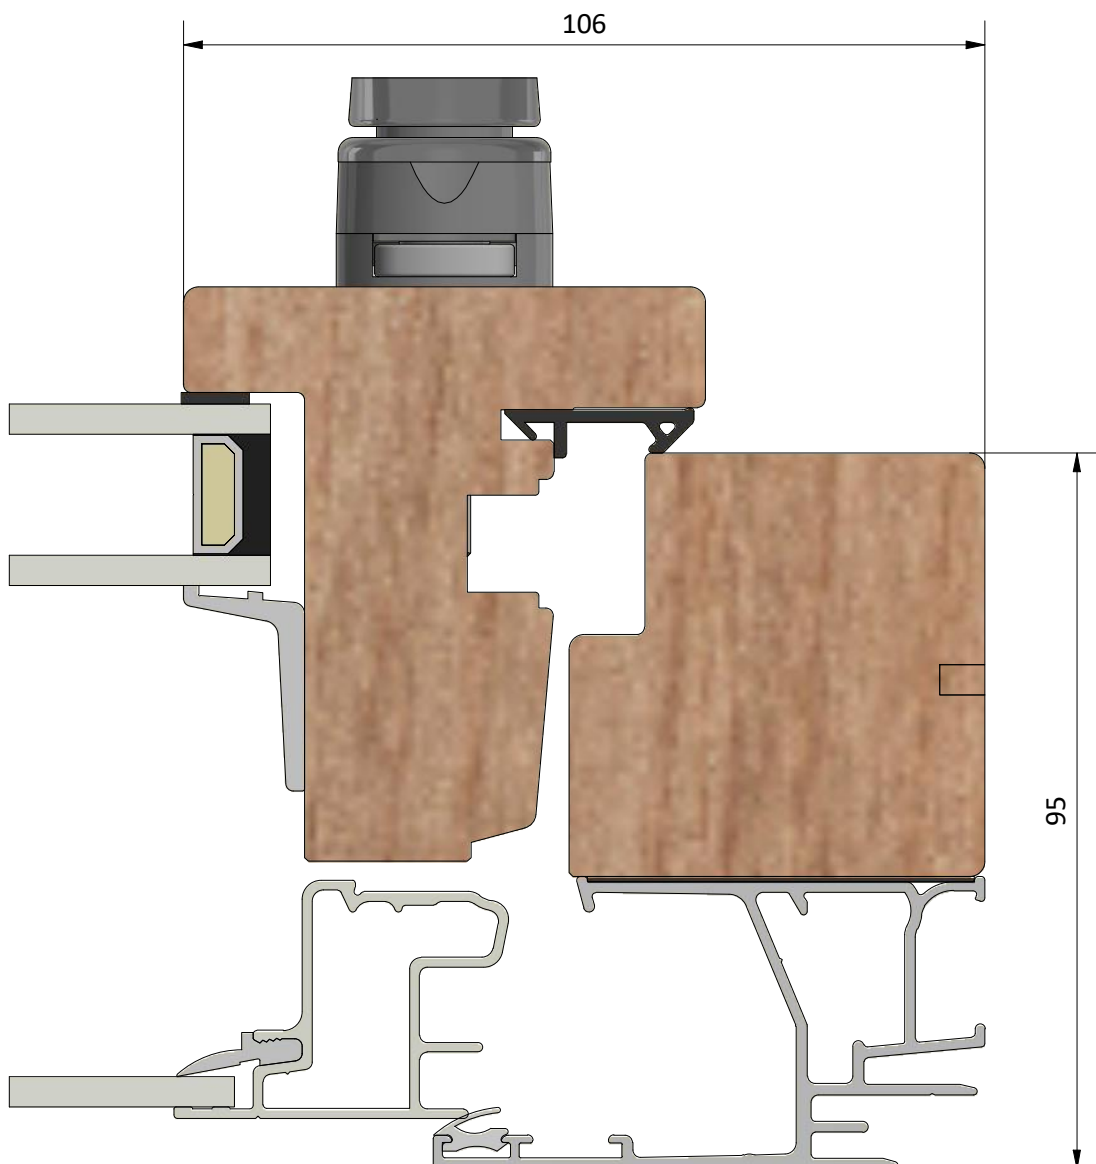

Dräneringshål

LEIAB Fönster AB
Mariannelund
Sverige
www.leiab.se

Titel / title Stil 2+1 Inåtgående kipp-drehfönster		Modell / model LKF951 Överstycke	
Skala / scale 1:1	Sida / page 2	Ritad av / author thomasn	Rev.
Datum / date 2020-01-02		Ritningsnamn / drawing name LKF951.dwg	

Detalj handtag

Detalj gångjärn

LEIAB Fönster AB
Mariannelund
Sverige
www.leiab.se

Titel / title
Stil 2+1
Inåtgående kipp-drehfönster

Modell / model
LKF951
Mötesbåge

Skala / scale
1:1

Sida / page
6

Ritad av / author

Rev.

Datum / date
2020-01-02

Ritningsnamn / drawing name
LKF951.dwg