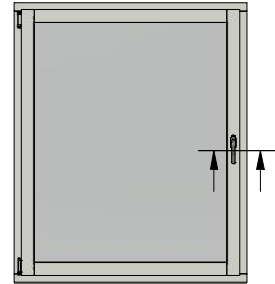

Dräneringshål

LEIAB Fönster AB
Mariannelund
Sverige
www.leiab.se

Titel / title Stil 2+1 Inåtgående kipp-drehfönster		Modell / model LKF951 Överstycke	
Skala / scale 1:1	Sida / page 2	Ritad av / author thomasn	Rev.
Datum / date 2020-01-02		Ritningsnamn / drawing name LKF951.dwg	

Detalj handtag

Detalj gångjärn

LEIAB Fönster AB
Mariannelund
Sverige
www.leiab.se

Titel / title
Stil 2+1
Inåtgående kipp-drehfönster

Modell / model
LKF951
Mötesbåge

Skala / scale
1:1

Sida / page
6

Ritad av / author