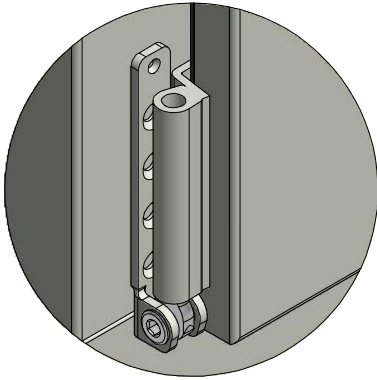

Dräneringshål

LEIAB Fönster AB
Mariannelund
Sverige
www.leiab.se

Titel / title Stil 2+1 Inåtgående kipp-drehfönster		Modell / model LKF951 Överstycke	
Skala / scale 1:1	Sida / page 2	Ritad av / author thomasn	Rev.
Datum / date 2020-01-02		Ritningsnamn / drawing name LKF951.dwg	

Detalj handtag

Detalj gångjärn

LEIAB Fönster AB
Mariannelund
Sverige
www.leiab.se

Titel / title
Stil 2+1
Inåtgående kipp-drehfönster

Modell / model
LKF951
Mötesbåge

Skala / scale
1:1

Sida / page
6

Ritad av / author