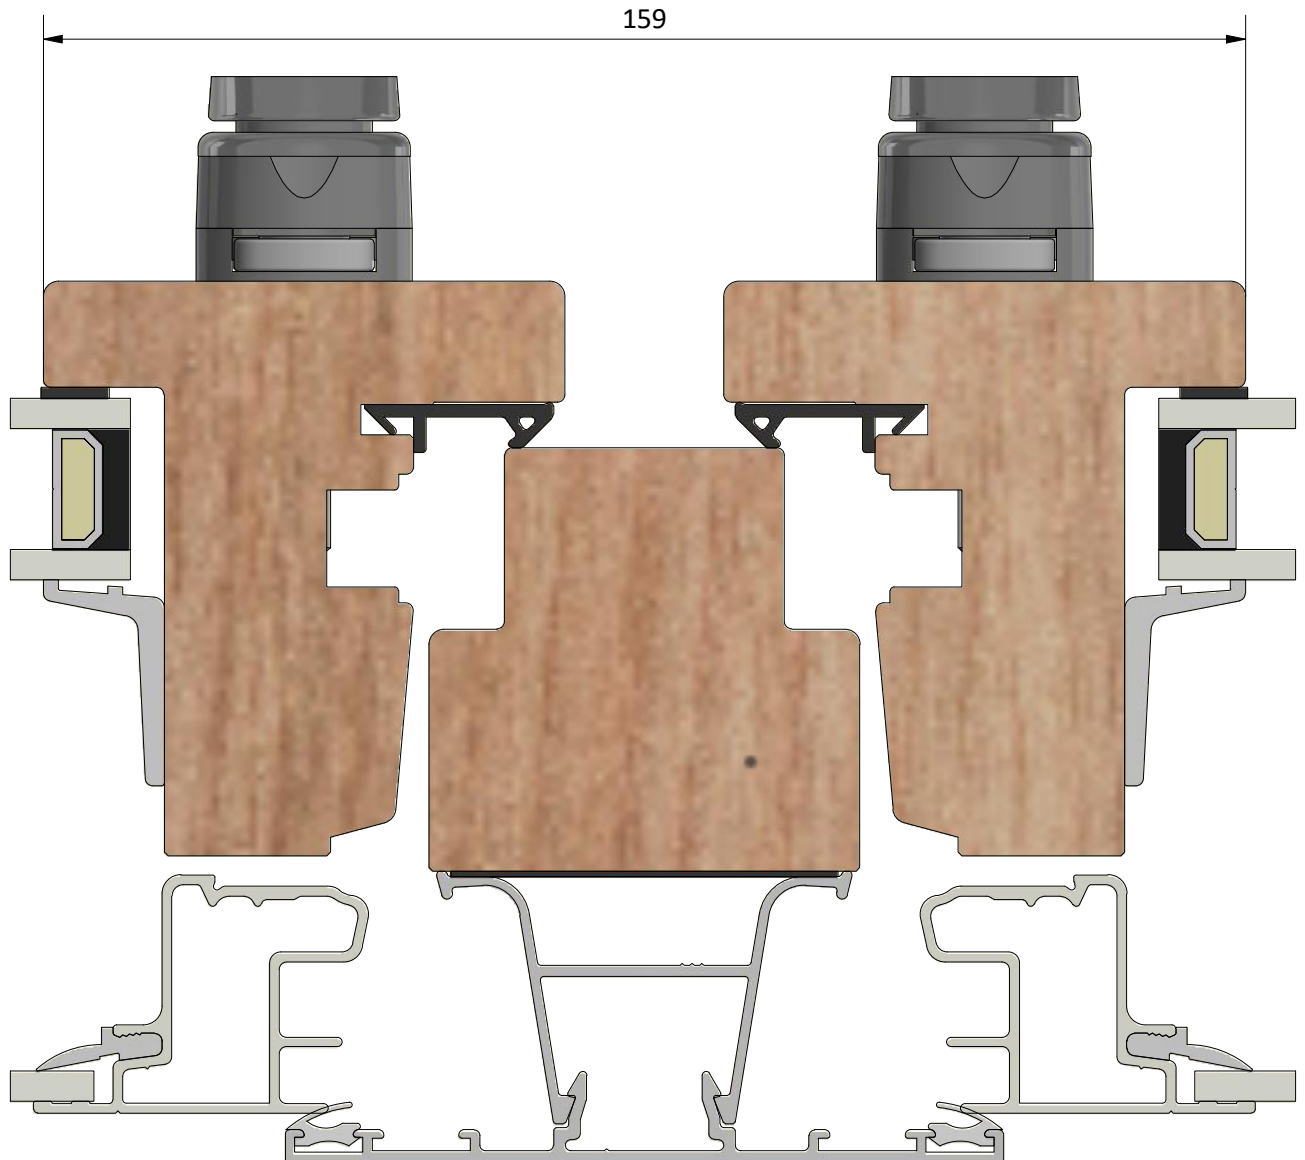

Dräneringshål

LEIAB Fönster AB
Mariannelund
Sverige
www.leiab.se

Titel / title Stil 2+1 Inåtgående kipp-drehfönster		Modell / model LKF951 Överstycke	
Skala / scale 1:1	Sida / page 2	Ritad av / author thomasn	Rev.
Datum / date 2020-01-02		Ritningsnamn / drawing name LKF951.dwg	

Detalj handtag

Detalj gångjärn

LEIAB Fönster AB
Mariannelund
Sverige
www.leiab.se

Titel / title
Stil 2+1
Inåtgående kipp-drehfönster

Modell / model
LKF951
Mötesbåge

Skala / scale
1:1

Sida / page
6

Ritad av / author

Rev.

Datum / date
2020-01-02

Ritningsnamn / drawing name
LKF951.dwg