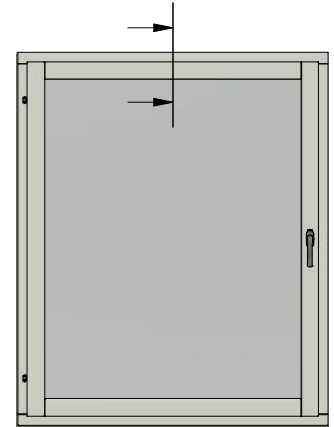

Titel / title <b>Royal 3+1</b> <b>Inåtgående kipp-drehfönster</b>		Modell / model <b>LKF1284</b> <b>Bottenstycke</b>	
Skala / scale <b>1:1</b>	Sida / page <b>1</b>	Ritad av / author <b>thomasn</b>	Rev.
Datum / date <b>2020-01-02</b>		Ritningsnamn / drawing name <b>LKF1284.dwg</b>	

Dräneringshål

LEIAB Fönster AB  
Mariannelund  
Sverige  
www.leiab.se

Titel / title <b>Royal 3+1</b> Inåtgående kipp-drehfönster		Modell / model <b>LKF1284</b> Överstycke	
Skala / scale 1:1	Sida / page 2	Ritad av / author <b>thomasn</b>	Rev.
Datum / date 2020-01-02		Ritningsnamn / drawing name LKF1284.dwg	

Rev.

Datum / date  
2020-01-02

Ritningsnamn / drawing name  
LKF1284.dwg

Detalj Handtag

Titel / title <b>Royal 3+1</b> <b>Inåtgående kipp-drehfönster</b>		Modell / model <b>LKF1284</b> <b>Sidostycke</b>
Skala / scale <b>1:1</b>	Sida / page <b>4</b>	Ritad av / author <b>thomasn</b>
Datum / date <b>2020-01-02</b>		Ritningsnamn / drawing name <b>LKF1284.dwg</b>
Rev.		