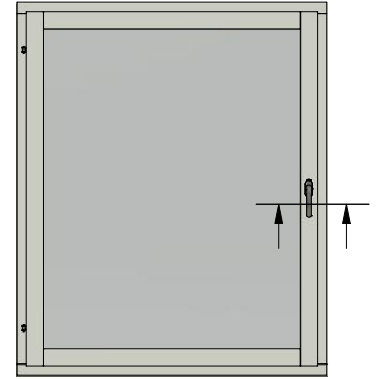

LEIAB Fönster AB  
Mariannelund  
Sverige  
www.leiab.se

Titel / title  
**Royal 3+1**  
**Inåtgående kipp-drehfönster**

Modell / model  
**LKF1284**  
**Sidostycke**

Skala / scale  
1:1

Sida / page  
3

Ritad av / author  
**thomasn**

Rev.

Datum / date  
2020-01-02

Ritningsnamn / drawing name  
LKF1284.dwg

Detalj Handtag

Titel / title <b>Royal 3+1</b> <b>Inåtgående kipp-drehfönster</b>		Modell / model <b>LKF1284</b> <b>Sidostycke</b>
Skala / scale <b>1:1</b>	Sida / page <b>4</b>	Ritad av / author <b>thomasn</b>
Datum / date <b>2020-01-02</b>		Ritningsnamn / drawing name <b>LKF1284.dwg</b>
Rev.		