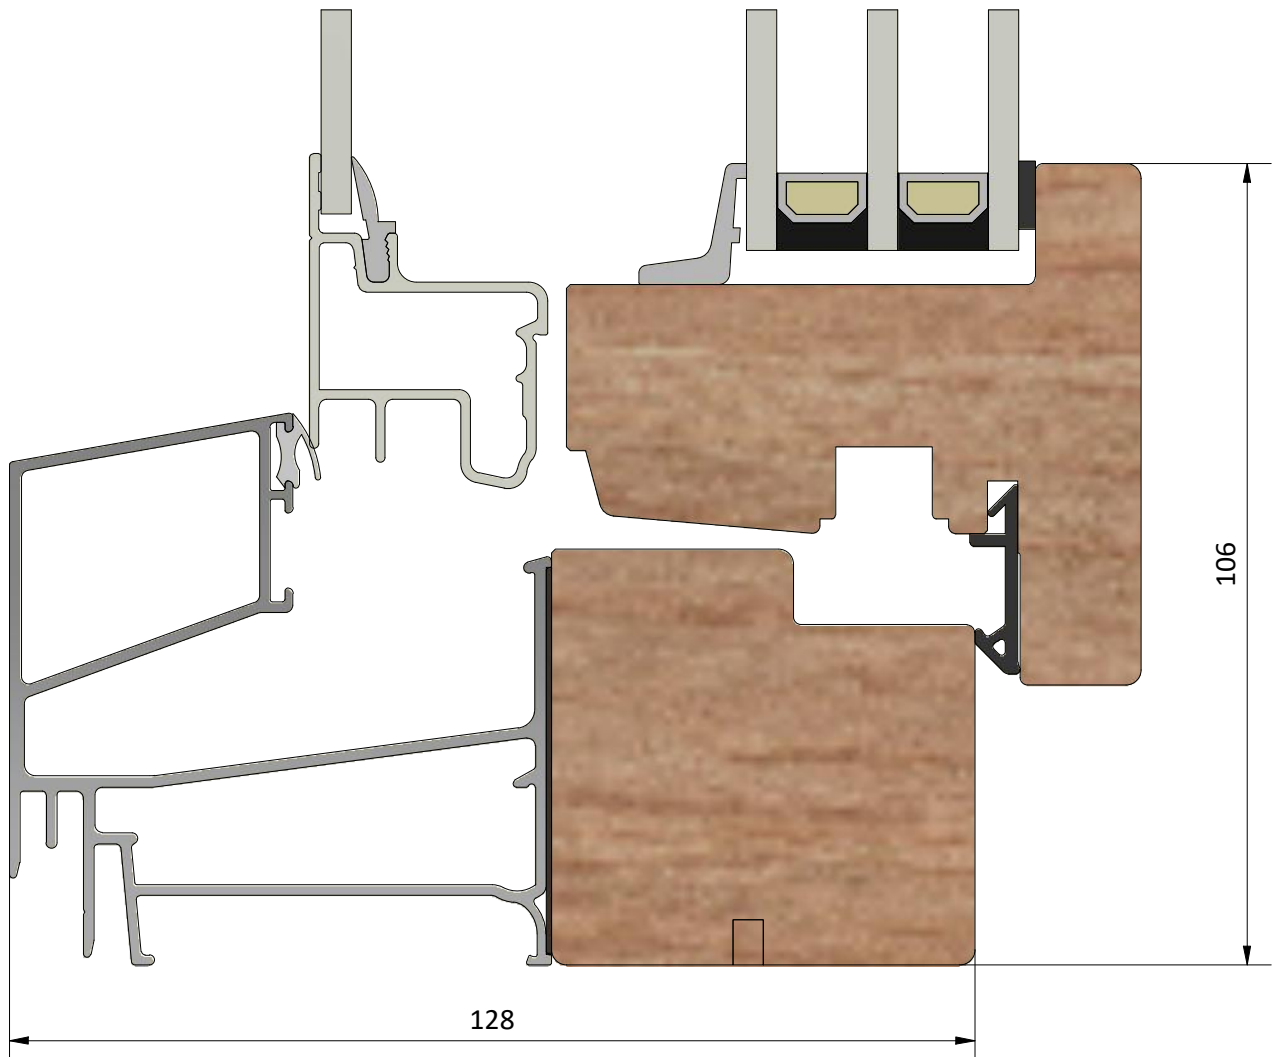

Titel / title <b>Royal 3+1</b> <b>Inåtgående kipp-drehfönster</b>		Modell / model <b>LKF1284</b> <b>Bottenstycke</b>	
Skala / scale <b>1:1</b>	Sida / page <b>1</b>	Ritad av / author <b>thomasn</b>	Rev.
Datum / date <b>2020-01-02</b>		Ritningsnamn / drawing name <b>LKF1284.dwg</b>	

Dräneringshål

LEIAB Fönster AB  
Mariannelund  
Sverige  
www.leiab.se

Titel / title <b>Royal 3+1</b> Inåtgående kipp-drehfönster		Modell / model <b>LKF1284</b> Överstycke	
Skala / scale 1:1	Sida / page 2	Ritad av / author <b>thomasn</b>	Rev.
Datum / date 2020-01-02		Ritningsnamn / drawing name LKF1284.dwg	

Rev.

Datum / date  
2020-01-02

Ritningsnamn / drawing name  
LKF1284.dwg

Detalj Handtag

Titel / title <b>Royal 3+1</b> <b>Inåtgående kipp-drehfönster</b>		Modell / model <b>LKF1284</b> <b>Sidostycke</b>
Skala / scale <b>1:1</b>	Sida / page <b>4</b>	Ritad av / author <b>thomasn</b>
Datum / date <b>2020-01-02</b>		Ritningsnamn / drawing name <b>LKF1284.dwg</b>
Rev.		

Skala / scale

1:1

Sida / page

5

Ritad av / author

thomasn

Rev.

Datum / date