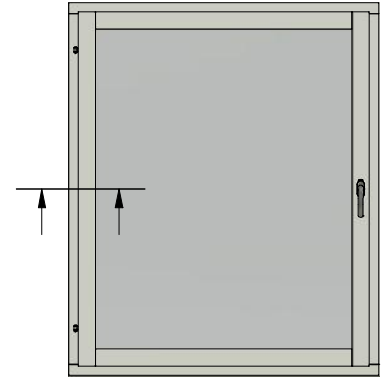

Titel / title Royal 3+1 Inåtgående kipp-drehfönster		Modell / model LKF1284 Sidostycke
Skala / scale 1:1	Sida / page 4	Ritad av / author thomasn
Datum / date 2020-01-02		Ritningsnamn / drawing name LKF1284.dwg
Rev.		

Detalj Gångjärn