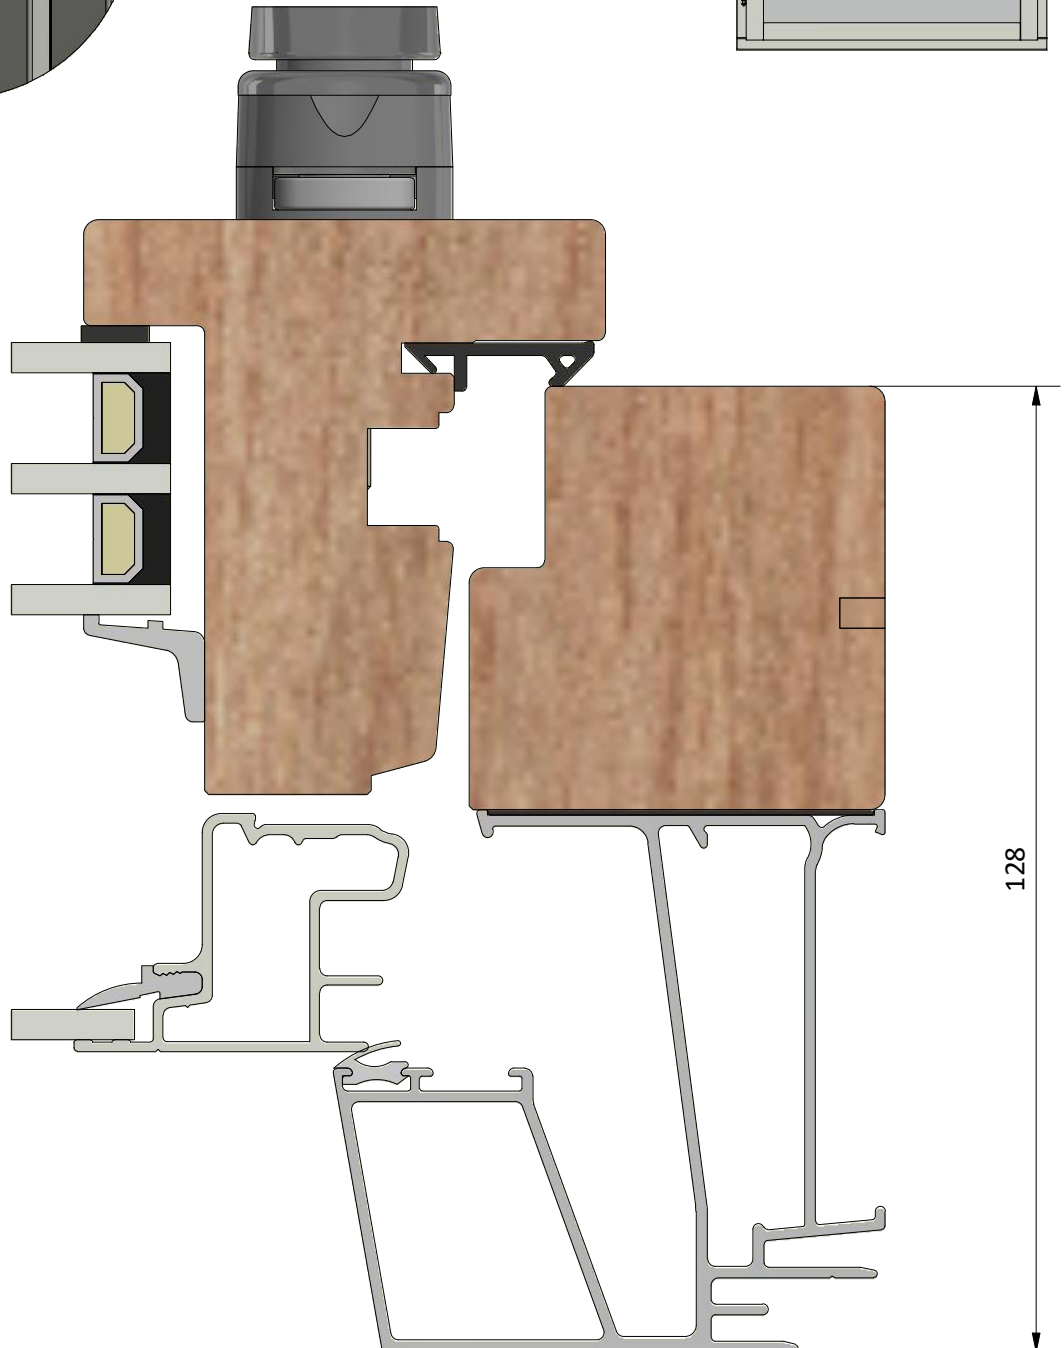

Dräneringshål

LEIAB Fönster AB  
Mariannelund  
Sverige  
www.leiab.se

Titel / title <b>Royal 3+1</b> Inåtgående kipp-drehfönster		Modell / model <b>LKF1284</b> Överstycke	
Skala / scale 1:1	Sida / page 2	Ritad av / author <b>thomasn</b>	Rev.
Datum / date 2020-01-02		Ritningsnamn / drawing name LKF1284.dwg	

LEIAB Fönster AB  
Mariannelund  
Sverige  
www.leiab.se

Titel / title  
**Royal 3+1**  
**Inåtgående kipp-drehfönster**

Modell / model  
**LKF1284**  
**Sidostycke**

Skala / scale  
1:1

Sida / page  
3

Ritad av / author  
**thomasn**

Rev.

Datum / date  
2020-01-02

Ritningsnamn / drawing name  
LKF1284.dwg

Detalj Handtag

Titel / title <b>Royal 3+1</b> <b>Inåtgående kipp-drehfönster</b>		Modell / model <b>LKF1284</b> <b>Sidostycke</b>
Skala / scale <b>1:1</b>	Sida / page <b>4</b>	Ritad av / author <b>thomasn</b>
Datum / date <b>2020-01-02</b>		Ritningsnamn / drawing name <b>LKF1284.dwg</b>
Rev.		

Skala / scale

1:1

Sida / page

5

Ritad av / author

thomasn

Rev.

Datum / date