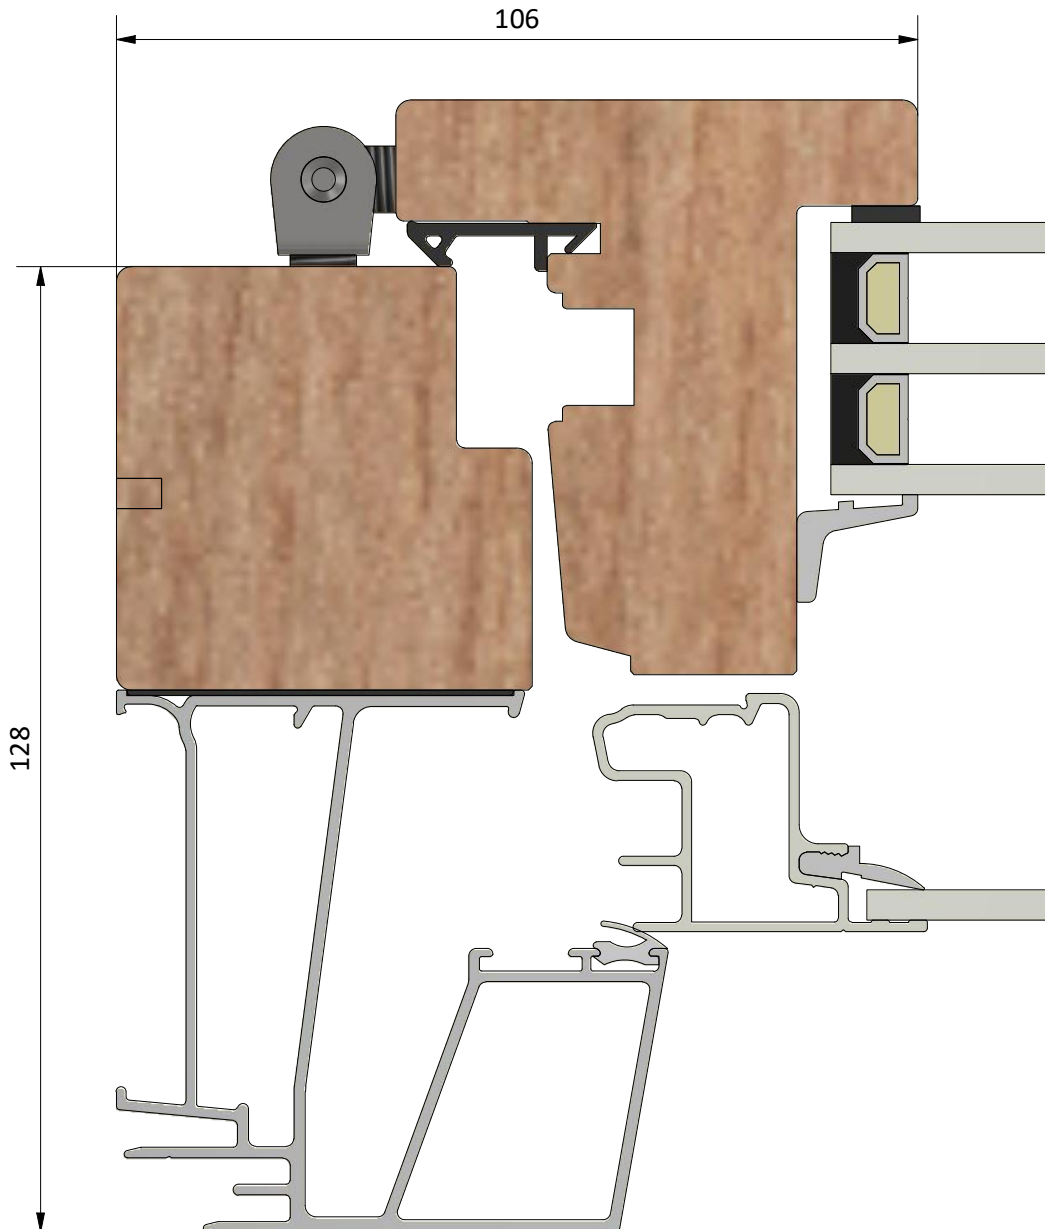

Rev.

Datum / date  
2020-01-02

Ritningsnamn / drawing name  
LKF1284.dwg

Detalj Handtag

Titel / title <b>Royal 3+1</b> <b>Inåtgående kipp-drehfönster</b>		Modell / model <b>LKF1284</b> <b>Sidostycke</b>
Skala / scale <b>1:1</b>	Sida / page <b>4</b>	Ritad av / author <b>thomasn</b>
Datum / date <b>2020-01-02</b>		Ritningsnamn / drawing name <b>LKF1284.dwg</b>
Rev.		

Detalj Gångjärn

LEIAB Fönster AB  
Mariannelund  
Sverige  
www.leiab.se

Titel / title

Royal 3+1

Inåtgående kipp-drehfönster

Modell / model

LKF1284

Karmpost

Skala / scale

1:1

Sida / page

5

Ritad av / author

thomasn

Rev.

Datum / date