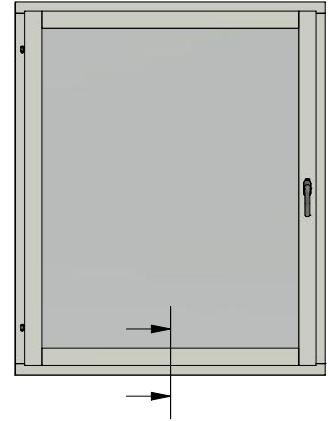

Titel / title <b>Royal 3+1</b> <b>Inåtgående kipp-drehfönster</b>		Modell / model <b>LKF1284</b> <b>Bottenstycke</b>	
Skala / scale <b>1:1</b>	Sida / page <b>1</b>	Ritad av / author <b>thomasn</b>	Rev.
Datum / date <b>2020-01-02</b>		Ritningsnamn / drawing name <b>LKF1284.dwg</b>	

Dräneringshål

LEIAB Fönster AB  
Mariannelund  
Sverige  
www.leiab.se

Titel / title <b>Royal 3+1</b> Inåtgående kipp-drehfönster		Modell / model <b>LKF1284</b> Överstycke	
Skala / scale 1:1	Sida / page 2	Ritad av / author <b>thomasn</b>	Rev.
Datum / date 2020-01-02		Ritningsnamn / drawing name LKF1284.dwg	

Rev.

Datum / date  
2020-01-02

Ritningsnamn / drawing name  
LKF1284.dwg

Detalj Handtag

Titel / title <b>Royal 3+1</b> <b>Inåtgående kipp-drehfönster</b>		Modell / model <b>LKF1284</b> <b>Sidostycke</b>
Skala / scale <b>1:1</b>	Sida / page <b>4</b>	Ritad av / author <b>thomasn</b>
Datum / date <b>2020-01-02</b>		Ritningsnamn / drawing name <b>LKF1284.dwg</b>
Rev.		