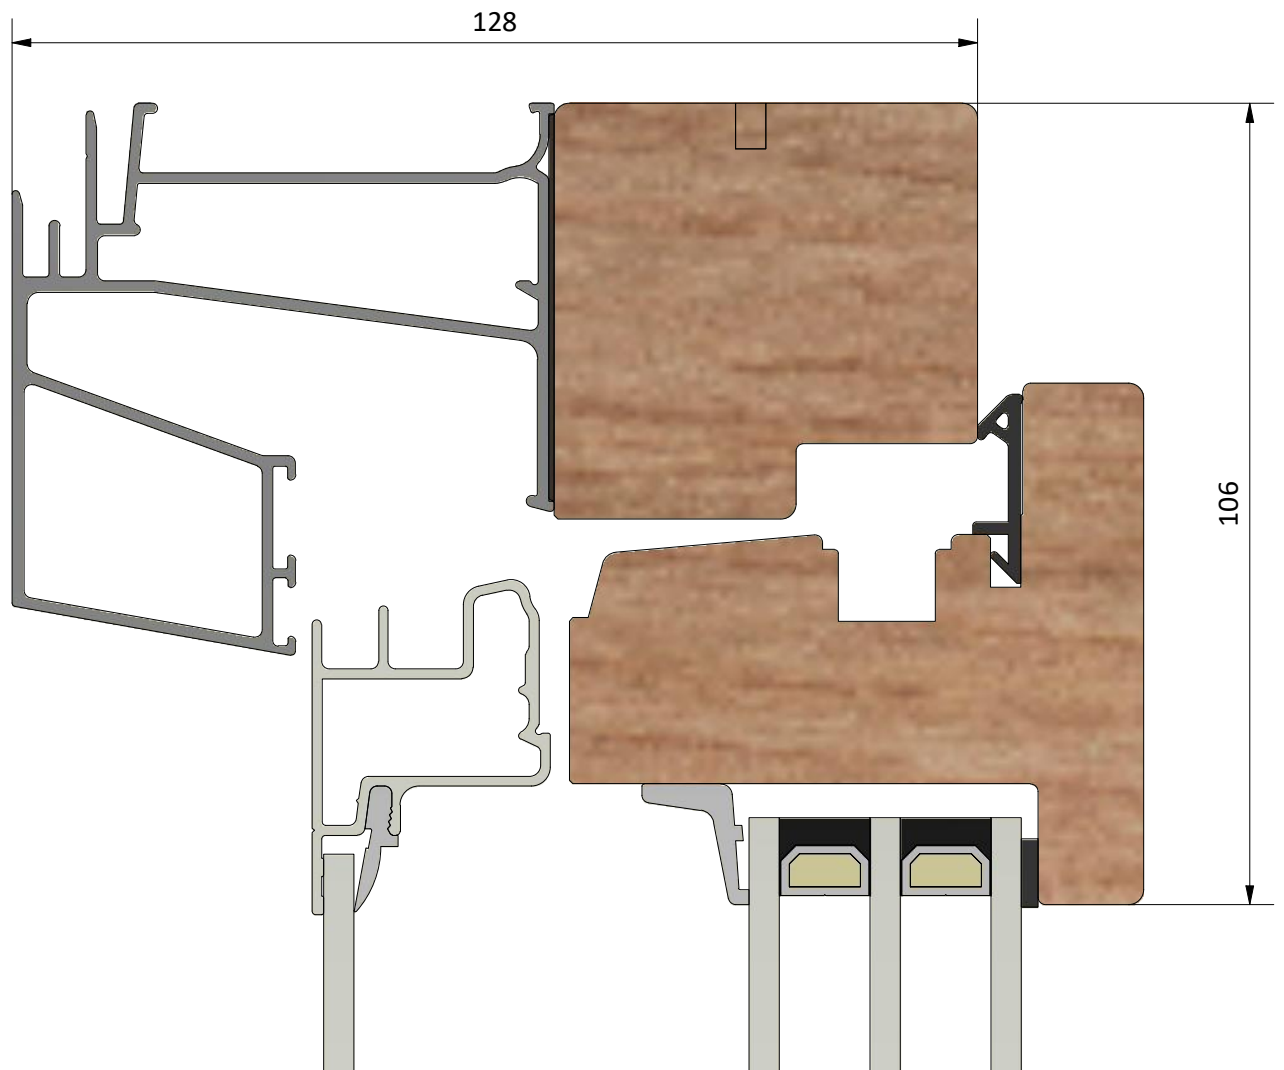

Titel / title <b>Royal 3+1</b> <b>Inåtgående kipp-drehfönster</b>		Modell / model <b>LKF1284</b> <b>Bottenstycke</b>	
Skala / scale <b>1:1</b>	Sida / page <b>1</b>	Ritad av / author <b>thomasn</b>	Rev.
Datum / date <b>2020-01-02</b>		Ritningsnamn / drawing name <b>LKF1284.dwg</b>	

Dräneringshål

LEIAB Fönster AB  
Mariannelund  
Sverige  
www.leiab.se

Titel / title <b>Royal 3+1</b> Inåtgående kipp-drehfönster		Modell / model <b>LKF1284</b> Överstycke	
Skala / scale 1:1	Sida / page 2	Ritad av / author <b>thomasn</b>	Rev.
Datum / date 2020-01-02		Ritningsnamn / drawing name LKF1284.dwg	

Rev.

Datum / date  
2020-01-02

Ritningsnamn / drawing name  
LKF1284.dwg

Detalj Handtag

Titel / title <b>Royal 3+1</b> <b>Inåtgående kipp-drehfönster</b>		Modell / model <b>LKF1284</b> <b>Sidostycke</b>
Skala / scale <b>1:1</b>	Sida / page <b>4</b>	Ritad av / author <b>thomasn</b>
Datum / date <b>2020-01-02</b>		Ritningsnamn / drawing name <b>LKF1284.dwg</b>
Rev.		

Skala / scale

1:1

Sida / page

5

Ritad av / author

thomasn

Rev.

Datum / date