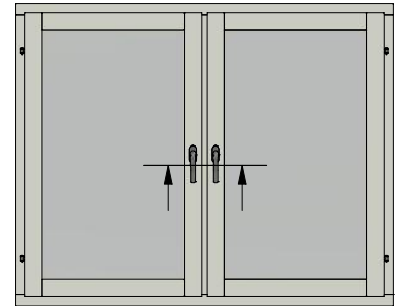

LEIAB Fönster AB
Mariannelund
Sverige
www.leiab.se

Titel / title

Royal 3+1

Inåtgående kipp-drehfönster

Modell / model

LKF1284

Karmpost

Skala / scale

1:1

Sida / page

5

Ritad av / author

thomasn

Rev.

Datum / date

2020-01-02

Ritningsnamn / drawing name

LKF1284.dwg

159