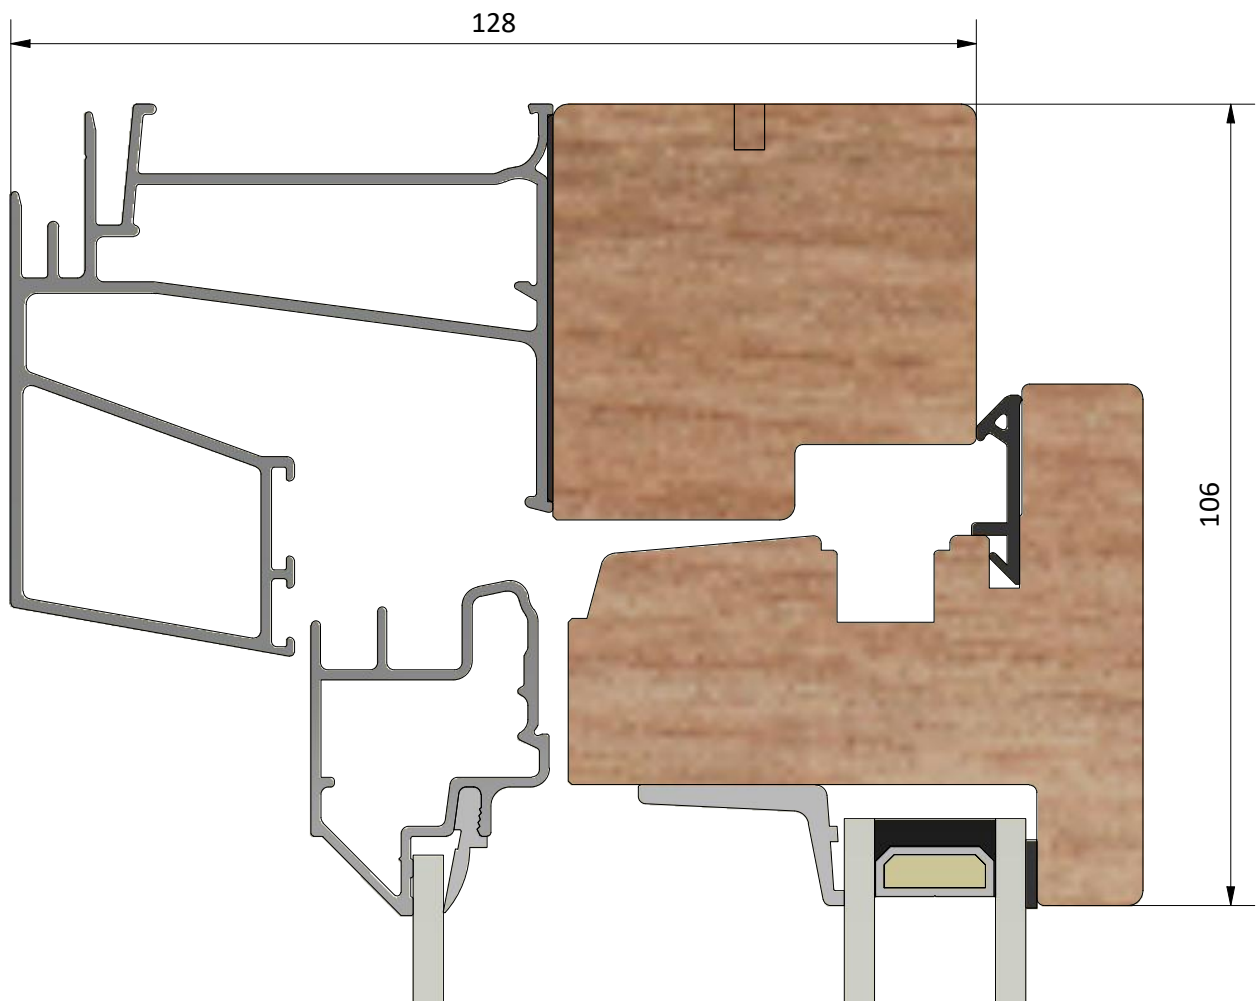

Titel / title Royal 2+1 Inåtgående kipp-drehfönster		Modell / model LKF1281 Bottenstycke	
Skala / scale 1:1	Sida / page 1	Ritad av / author thomasn	Rev.
Datum / date 2020-01-02		Ritningsnamn / drawing name LKF1281.dwg	

Dräneringshål

LEIAB Fönster AB
Mariannelund
Sverige
www.leiab.se

Titel / title Royal 2+1 Inåtgående kipp-drehfönster		Modell / model LKF1281 Överstykke	
Skala / scale 1:1	Sida / page 2	Ritad av / author thomasn	Rev.
Datum / date 2020-01-02		Ritningsnamn / drawing name LKF1281.dwg	

Detalj handtag

Detalj gångjärn

LEIAB Fönster AB
Mariannelund
Sverige
www.leiab.se

Titel / title
Royal 2+1
Inåtgående kipp-drehfönster

Modell / model
LKF1281
Karmpost

Skala / scale
1:1

Sida / page
5

Ritad av / author

Rev.

Datum / date
2020-01-02

Ritningsnamn / drawing name
LKF1281.dwg

LEIAB Fönster AB
Mariannelund
Sverige
www.leiab.se

Titel / title
Royal 2+1
Inåtgående kipp-drehfönster

Modell / model
LKF1281
Mötesbåge

Skala / scale
1:1