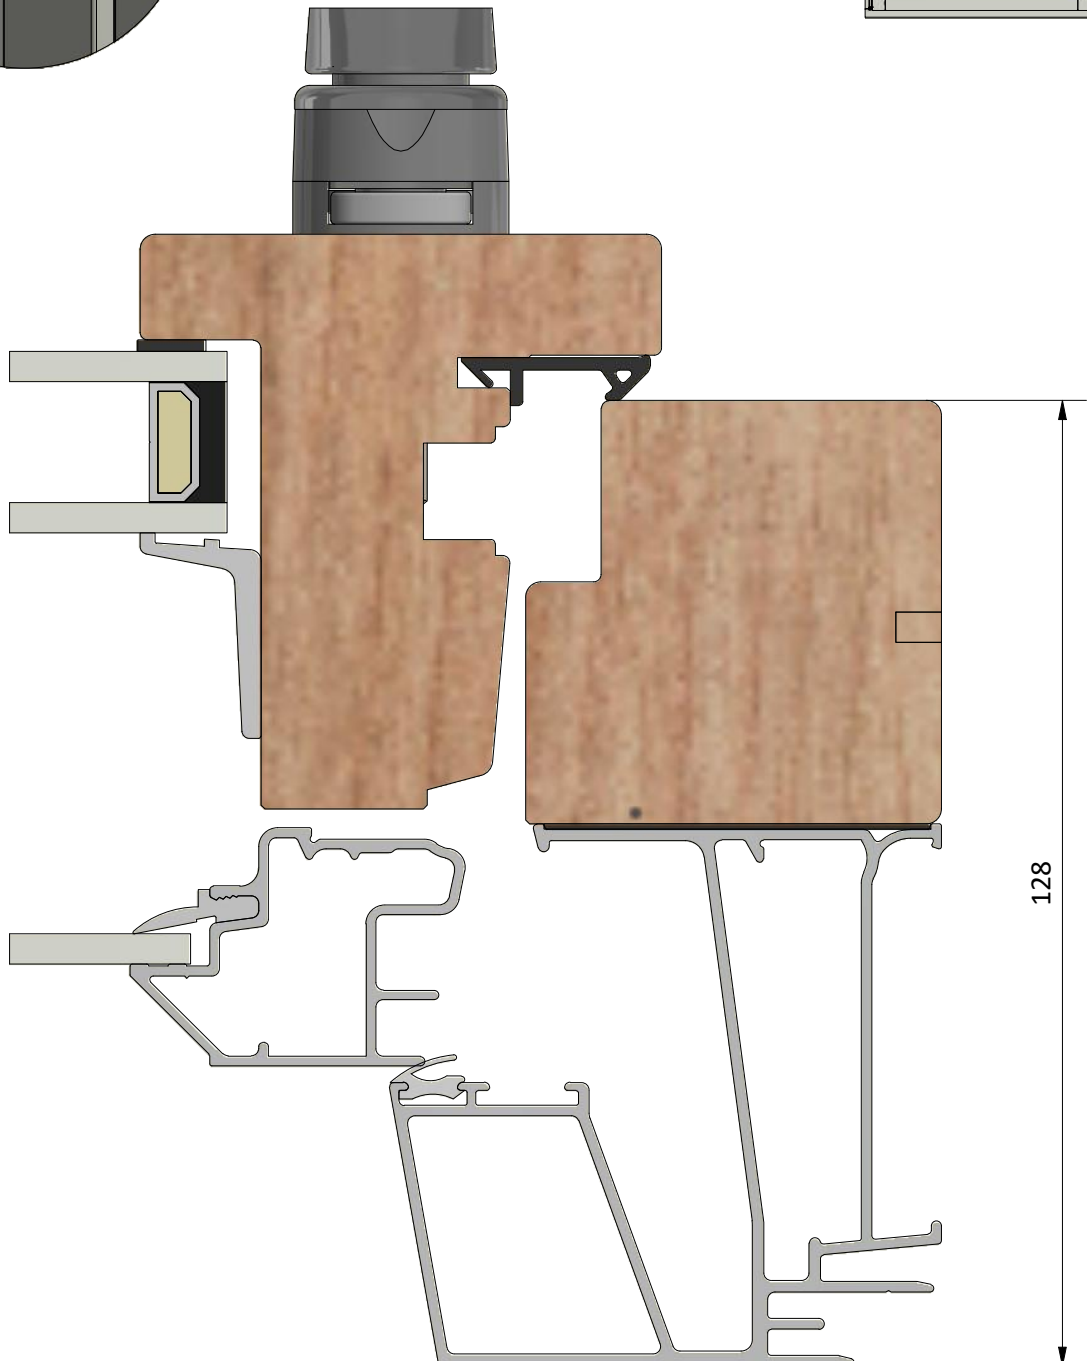

Titel / title Royal 2+1 Inåtgående kipp-drehfönster		Modell / model LKF1281 Bottenstycke	
Skala / scale 1:1	Sida / page 1	Ritad av / author thomasn	Rev.
Datum / date 2020-01-02		Ritningsnamn / drawing name LKF1281.dwg	

Dräneringshål

LEIAB Fönster AB
Mariannelund
Sverige
www.leiab.se

Titel / title Royal 2+1 Inåtgående kipp-drehfönster		Modell / model LKF1281 Överstykke	
Skala / scale 1:1	Sida / page 2	Ritad av / author thomasn	Rev.
Datum / date 2020-01-02		Ritningsnamn / drawing name LKF1281.dwg	

Detalj handtag

Detalj gångjärn

LEIAB Fönster AB
Mariannelund
Sverige
www.leiab.se

Titel / title
Royal 2+1
Inåtgående kipp-drehfönster

Modell / model
LKF1281
Karmpost

Skala / scale
1:1

Sida / page
5

Ritad av / author

Rev.

Datum / date
2020-01-02

Ritningsnamn / drawing name
LKF1281.dwg

LEIAB Fönster AB
Mariannelund
Sverige
www.leiab.se

Titel / title
Royal 2+1
Inåtgående kipp-drehfönster

Modell / model
LKF1281
Mötesbåge

Skala / scale
1:1