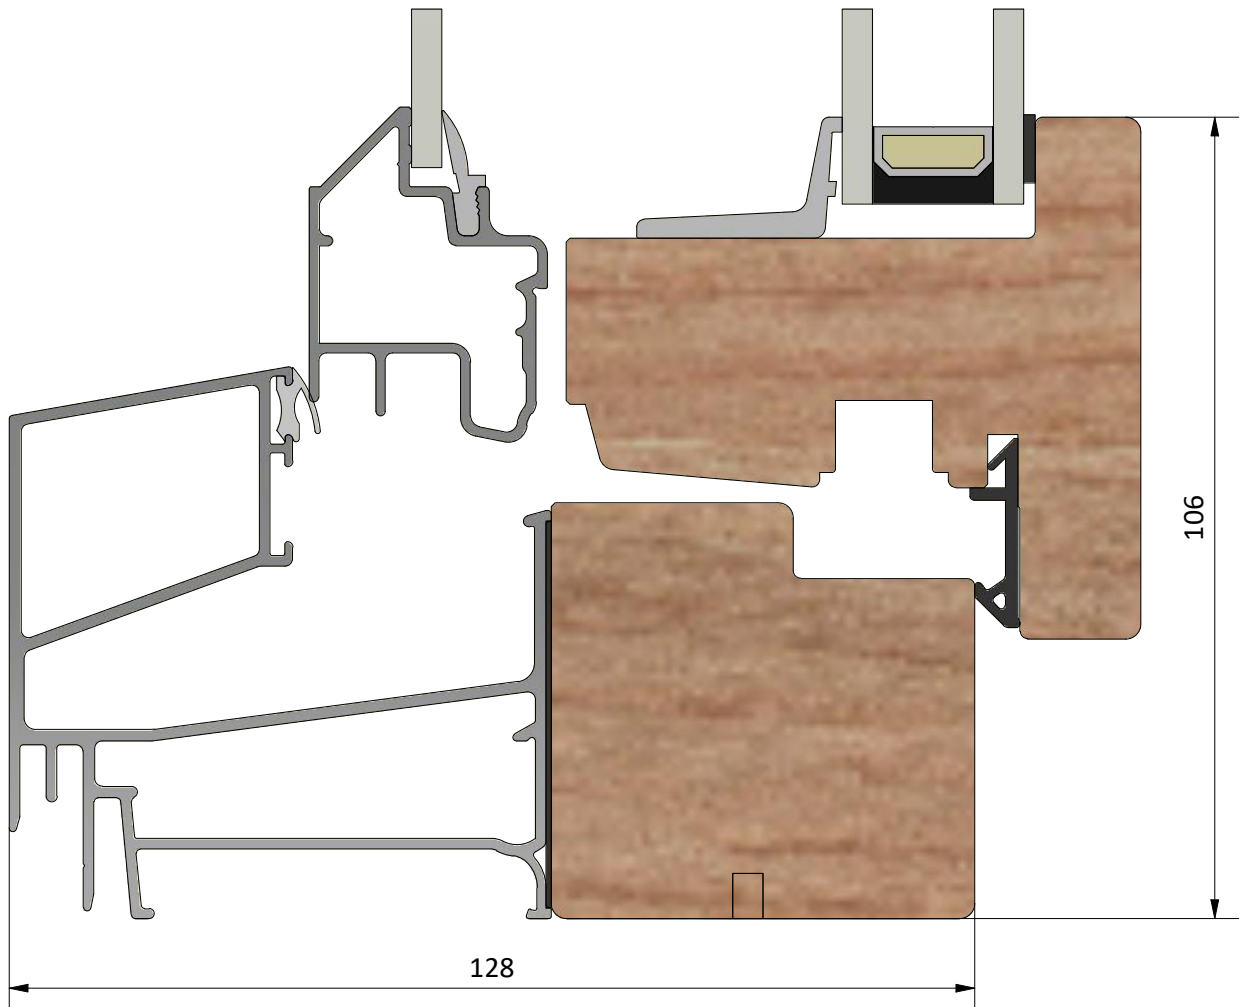

Titel / title Royal 2+1 Inåtgående kipp-drehfönster		Modell / model LKF1281 Bottenstycke	
Skala / scale 1:1	Sida / page 1	Ritad av / author thomasn	Rev.
Datum / date 2020-01-02		Ritningsnamn / drawing name LKF1281.dwg	

Dräneringshål

LEIAB Fönster AB
Mariannelund
Sverige
www.leiab.se

Titel / title Royal 2+1 Inåtgående kipp-drehfönster		Modell / model LKF1281 Överstykke	
Skala / scale 1:1	Sida / page 2	Ritad av / author thomasn	Rev.
Datum / date 2020-01-02		Ritningsnamn / drawing name LKF1281.dwg	

Detalj handtag

Detalj gångjärn

LEIAB Fönster AB
Mariannelund
Sverige
www.leiab.se

Titel / title
Royal 2+1
Inåtgående kipp-drehfönster

Modell / model
LKF1281
Karmpost

Skala / scale
1:1

Sida / page
5

Ritad av / author

Rev.

Datum / date
2020-01-02

Ritningsnamn / drawing name
LKF1281.dwg

LEIAB Fönster AB
Mariannelund
Sverige
www.leiab.se

Titel / title
Royal 2+1
Inåtgående kipp-drehfönster

Modell / model
LKF1281
Mötesbåge

Skala / scale
1:1