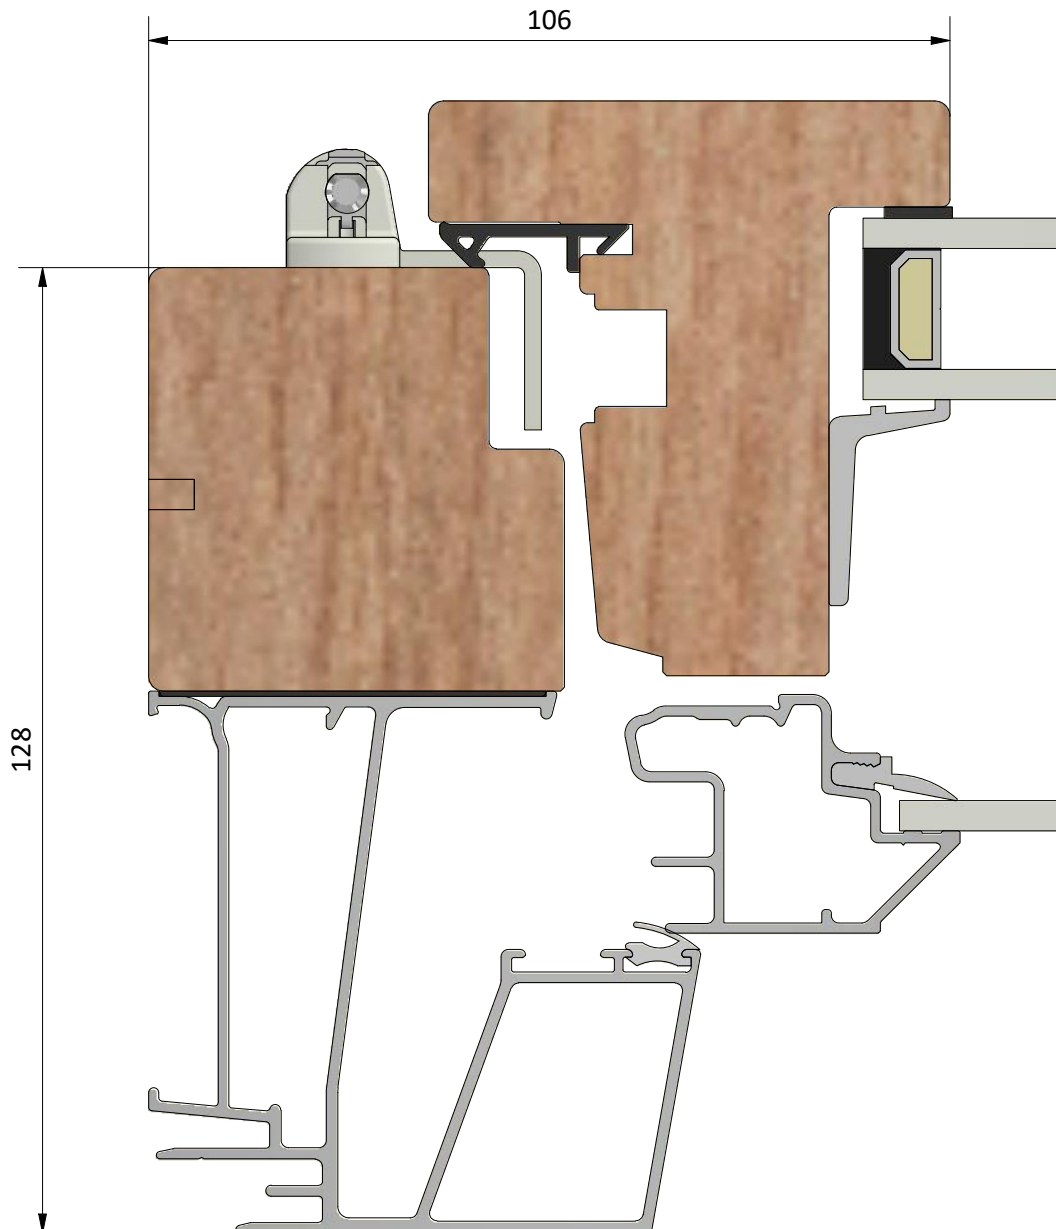

Titel / title Royal 2+1 Inåtgående kipp-drehfönster		Modell / model LKF1281 Bottenstycke	
Skala / scale 1:1	Sida / page 1	Ritad av / author thomasn	Rev.
Datum / date 2020-01-02		Ritningsnamn / drawing name LKF1281.dwg	

Dräneringshål

LEIAB Fönster AB
Mariannelund
Sverige
www.leiab.se

Titel / title Royal 2+1 Inåtgående kipp-drehfönster		Modell / model LKF1281 Överstykke	
Skala / scale 1:1	Sida / page 2	Ritad av / author thomasn	Rev.
Datum / date 2020-01-02		Ritningsnamn / drawing name LKF1281.dwg	

Detalj handtag

Detalj gångjärn

LEIAB Fönster AB
Mariannelund
Sverige
www.leiab.se

Titel / title
Royal 2+1
Inåtgående kipp-drehfönster

Modell / model
LKF1281
Karmpost

Skala / scale
1:1

Sida / page
5

Ritad av / author

Rev.

Datum / date
2020-01-02

Ritningsnamn / drawing name
LKF1281.dwg

LEIAB Fönster AB
Mariannelund
Sverige
www.leiab.se

Titel / title
Royal 2+1
Inåtgående kipp-drehfönster

Modell / model
LKF1281
Mötesbåge

Skala / scale
1:1