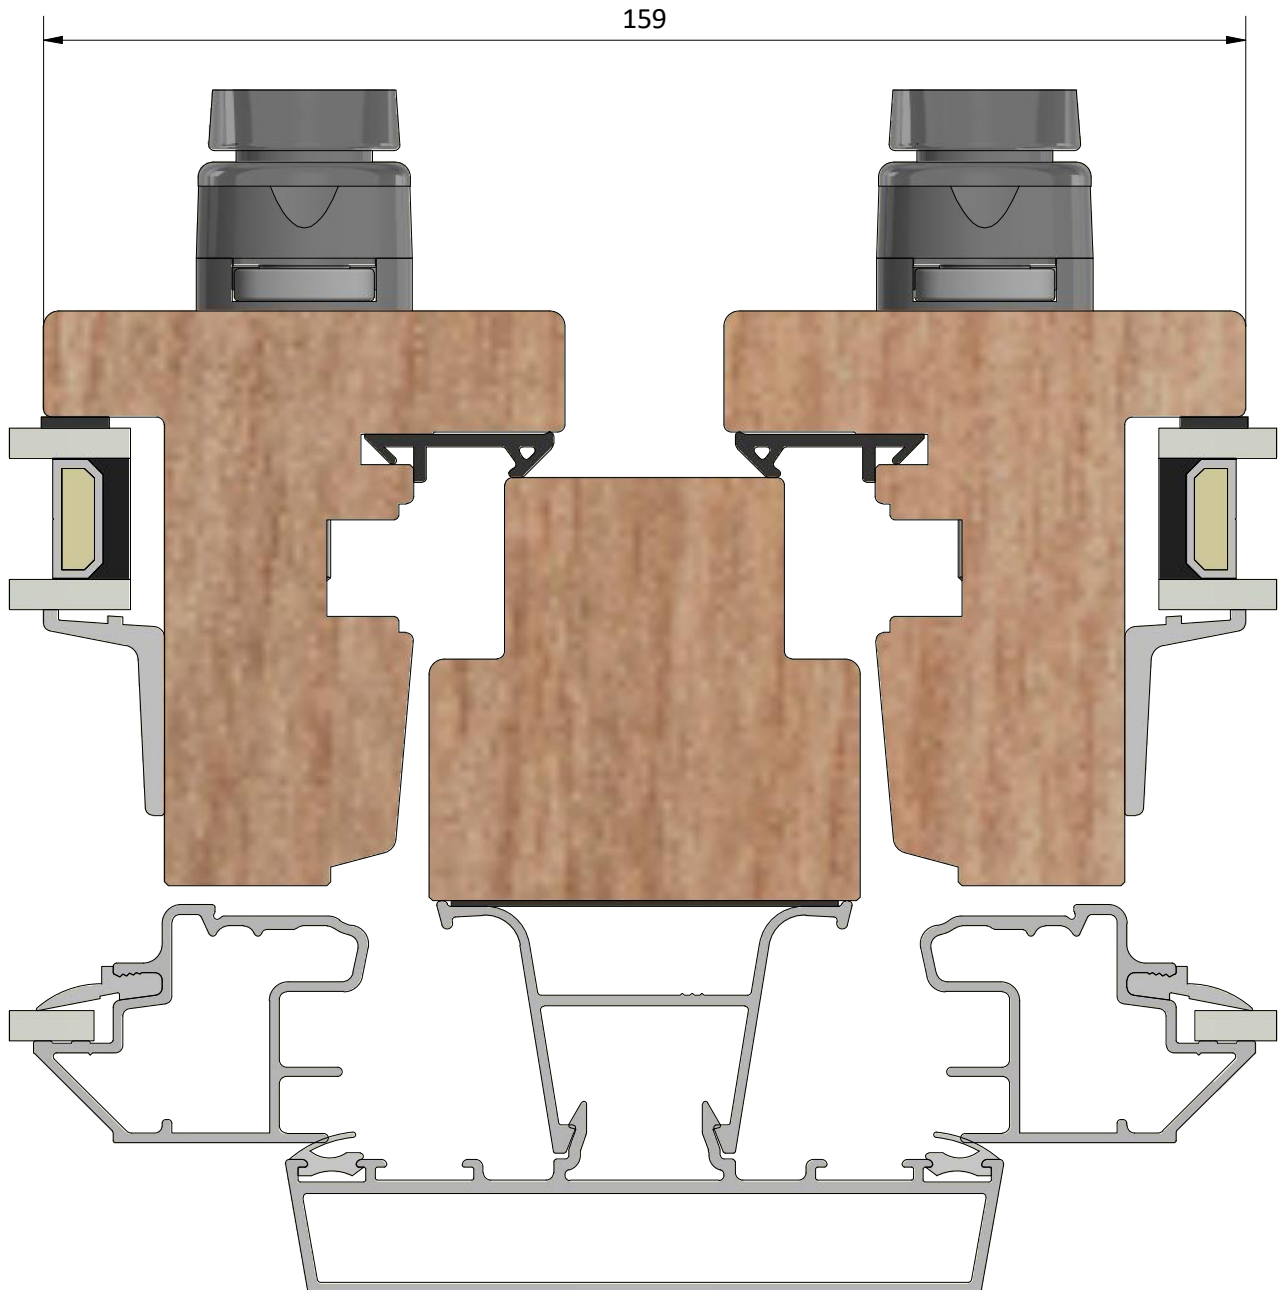

Dräneringshål

LEIAB Fönster AB
Mariannelund
Sverige
www.leiab.se

Titel / title Royal 2+1 Inåtgående kipp-drehfönster		Modell / model LKF1281 Överstykke	
Skala / scale 1:1	Sida / page 2	Ritad av / author thomasn	Rev.
Datum / date 2020-01-02		Ritningsnamn / drawing name LKF1281.dwg	

Detalj handtag

Detalj gångjärn

LEIAB Fönster AB
Mariannelund
Sverige
www.leiab.se

Titel / title
Royal 2+1
Inåtgående kipp-drehfönster

Modell / model
LKF1281
Karmpost

Skala / scale
1:1

Sida / page
5

Ritad av / author

Rev.

Datum / date
2020-01-02

Ritningsnamn / drawing name
LKF1281.dwg

LEIAB Fönster AB
Mariannelund
Sverige
www.leiab.se

Titel / title
Royal 2+1
Inåtgående kipp-drehfönster

Modell / model
LKF1281
Mötesbåge

Skala / scale
1:1

Sida / page
6

Ritad av / author
thomasn

Rev.

Datum / date
2020-01-02

Ritningsnamn / drawing name
LKF1281.dwg