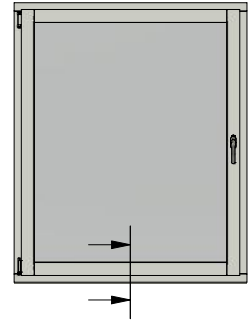

Titel / title Royal 2+1 Inåtgående kipp-drehfönster		Modell / model LKF1281 Bottenstycke	
Skala / scale 1:1	Sida / page 1	Ritad av / author thomasn	Rev.
Datum / date 2020-01-02		Ritningsnamn / drawing name LKF1281.dwg	

Dräneringshål

LEIAB Fönster AB
Mariannelund
Sverige
www.leiab.se

Titel / title Royal 2+1 Inåtgående kipp-drehfönster		Modell / model LKF1281 Överstykke	
Skala / scale 1:1	Sida / page 2	Ritad av / author thomasn	Rev.
Datum / date 2020-01-02		Ritningsnamn / drawing name LKF1281.dwg	

Detalj handtag

Detalj gångjärn

LEIAB Fönster AB
Mariannelund
Sverige
www.leiab.se

Titel / title
Royal 2+1
Inåtgående kipp-drehfönster

Modell / model
LKF1281
Karmpost

Skala / scale
1:1

Sida / page
5

Ritad av / author