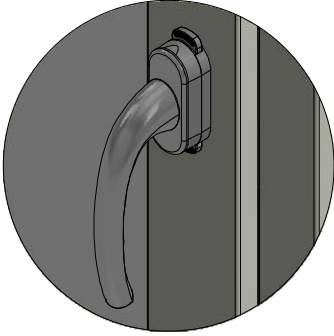

Titel / title Royal 2+1 Inåtgående kipp-drehfönster		Modell / model LKF1281 Bottenstycke	
Skala / scale 1:1	Sida / page 1	Ritad av / author thomasn	Rev.
Datum / date 2020-01-02		Ritningsnamn / drawing name LKF1281.dwg	

Dräneringshål

LEIAB Fönster AB
Mariannelund
Sverige
www.leiab.se

Titel / title Royal 2+1 Inåtgående kipp-drehfönster		Modell / model LKF1281 Överstykke	
Skala / scale 1:1	Sida / page 2	Ritad av / author thomasn	Rev.
Datum / date 2020-01-02		Ritningsnamn / drawing name LKF1281.dwg	

Detalj handtag

Detalj gångjärn

LEIAB Fönster AB
Mariannelund
Sverige
www.leiab.se

Titel / title
Royal 2+1
Inåtgående kipp-drehfönster

Modell / model
LKF1281
Karmpost

Skala / scale
1:1

Sida / page
5

Ritad av / author