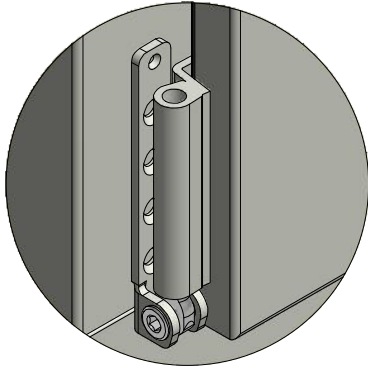

Titel / title Royal 2+1 Inåtgående kipp-drehfönster		Modell / model LKF1281 Bottenstycke	
Skala / scale 1:1	Sida / page 1	Ritad av / author thomasn	Rev.
Datum / date 2020-01-02		Ritningsnamn / drawing name LKF1281.dwg	

Dräneringshål

LEIAB Fönster AB
Mariannelund
Sverige
www.leiab.se

Titel / title Royal 2+1 Inåtgående kipp-drehfönster		Modell / model LKF1281 Överstykke	
Skala / scale 1:1	Sida / page 2	Ritad av / author thomasn	Rev.
Datum / date 2020-01-02		Ritningsnamn / drawing name LKF1281.dwg	

Detalj handtag

Detalj gångjärn

LEIAB Fönster AB
Mariannelund
Sverige
www.leiab.se

Titel / title
Royal 2+1
Inåtgående kipp-drehfönster

Modell / model
LKF1281
Karmpost

Skala / scale
1:1

Sida / page
5

Ritad av / author