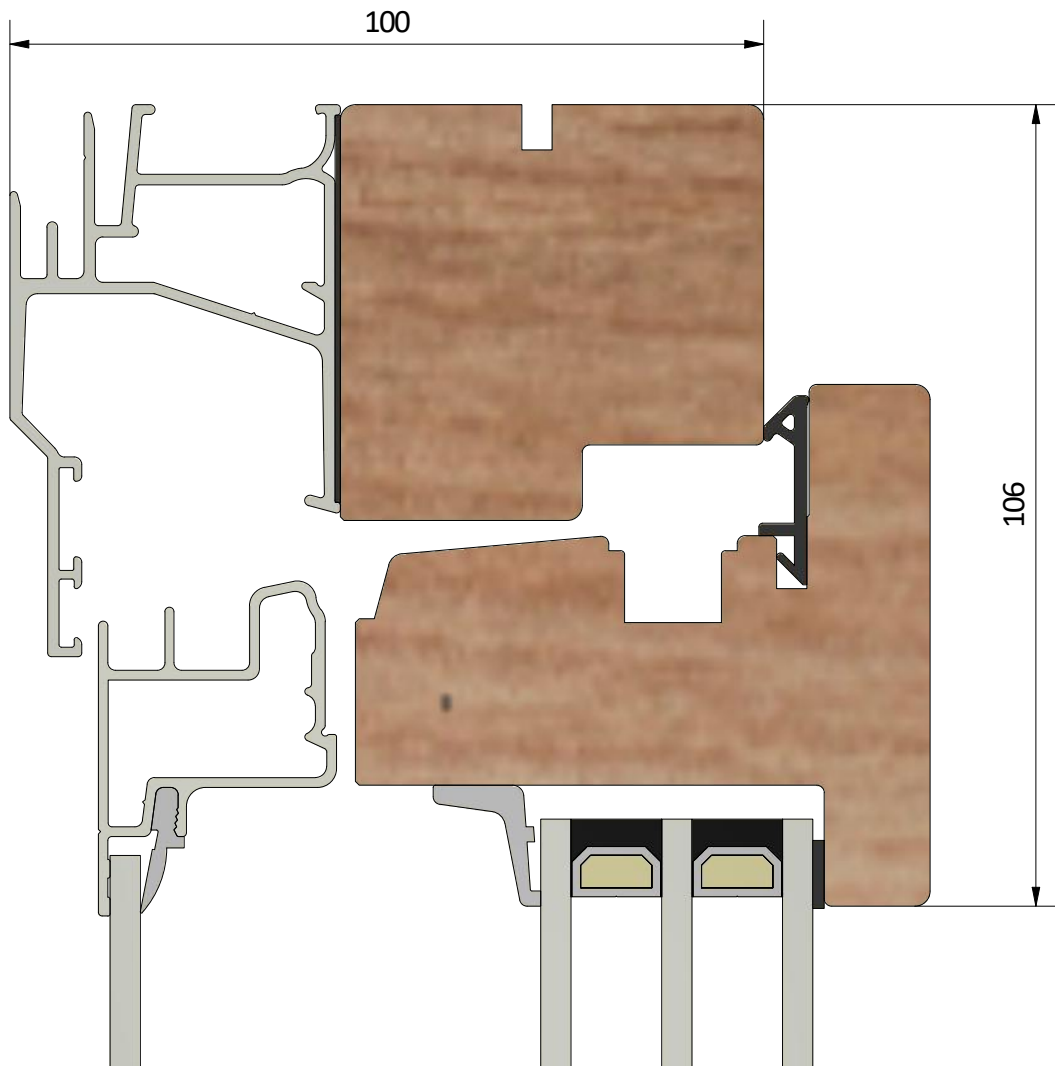

Dräneringshål

LEIAB Fönster AB
Mariannelund
Sverige
www.leiab.se

Titel / title
Haga 3+1
Inåtgående kipp-drehfönster

Modell / model
LKF1004
Överstycke

Skala / scale
1:1

Sida / page
2

Ritad av / author
thomasn

Rev.

Datum / date
2018-10-24

Ritningsnamn / drawing name
LKF1004_2018.dwg

Detalj handtag

Detalj gångjärn