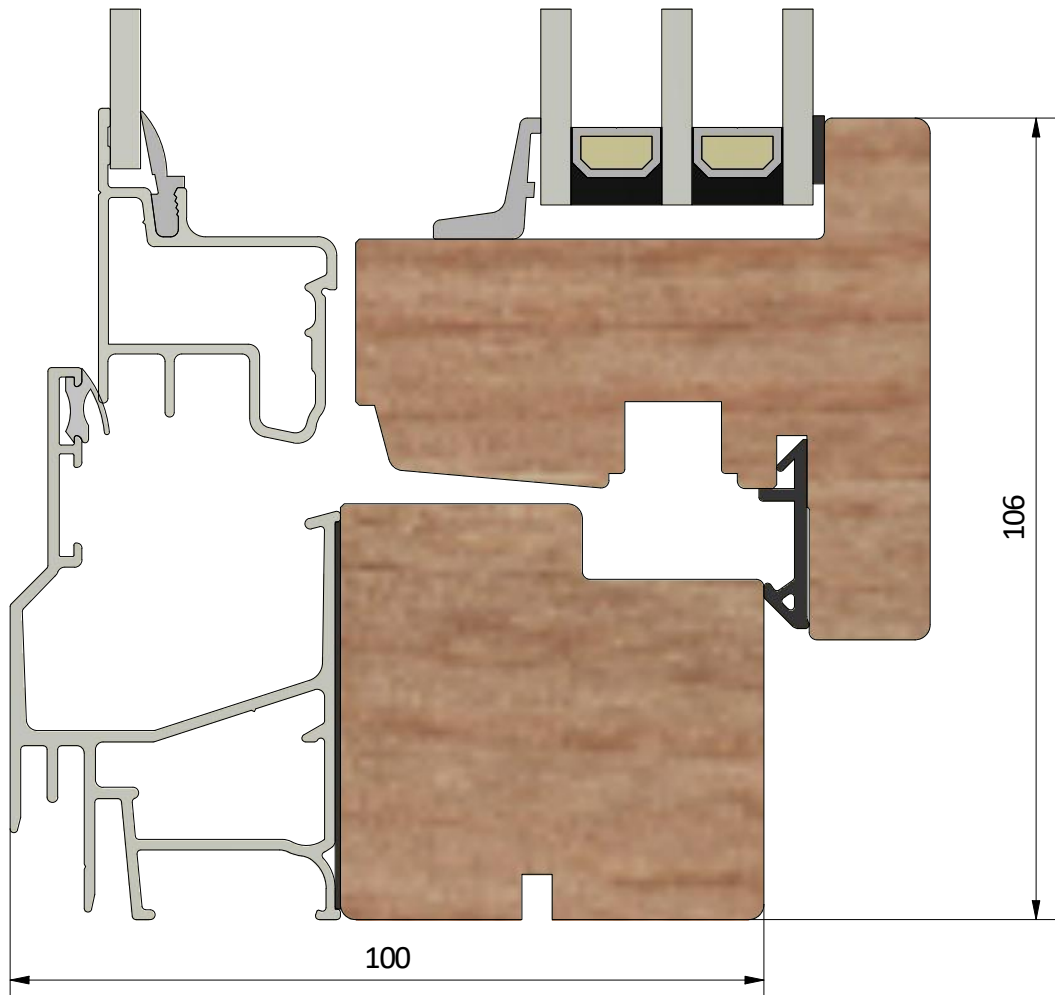

Dräneringshål

LEIAB Fönster AB
Mariannelund
Sverige
www.leiab.se

Titel / title
Haga 3+1
Inåtgående kipp-drehfönster

Modell / model
LKF1004
Överstycke

Skala / scale
1:1

Sida / page
2

Ritad av / author
thomasn

Rev.

Datum / date
2018-10-24

Ritningsnamn / drawing name
LKF1004_2018.dwg

Detalj handtag

Detalj gångjärn