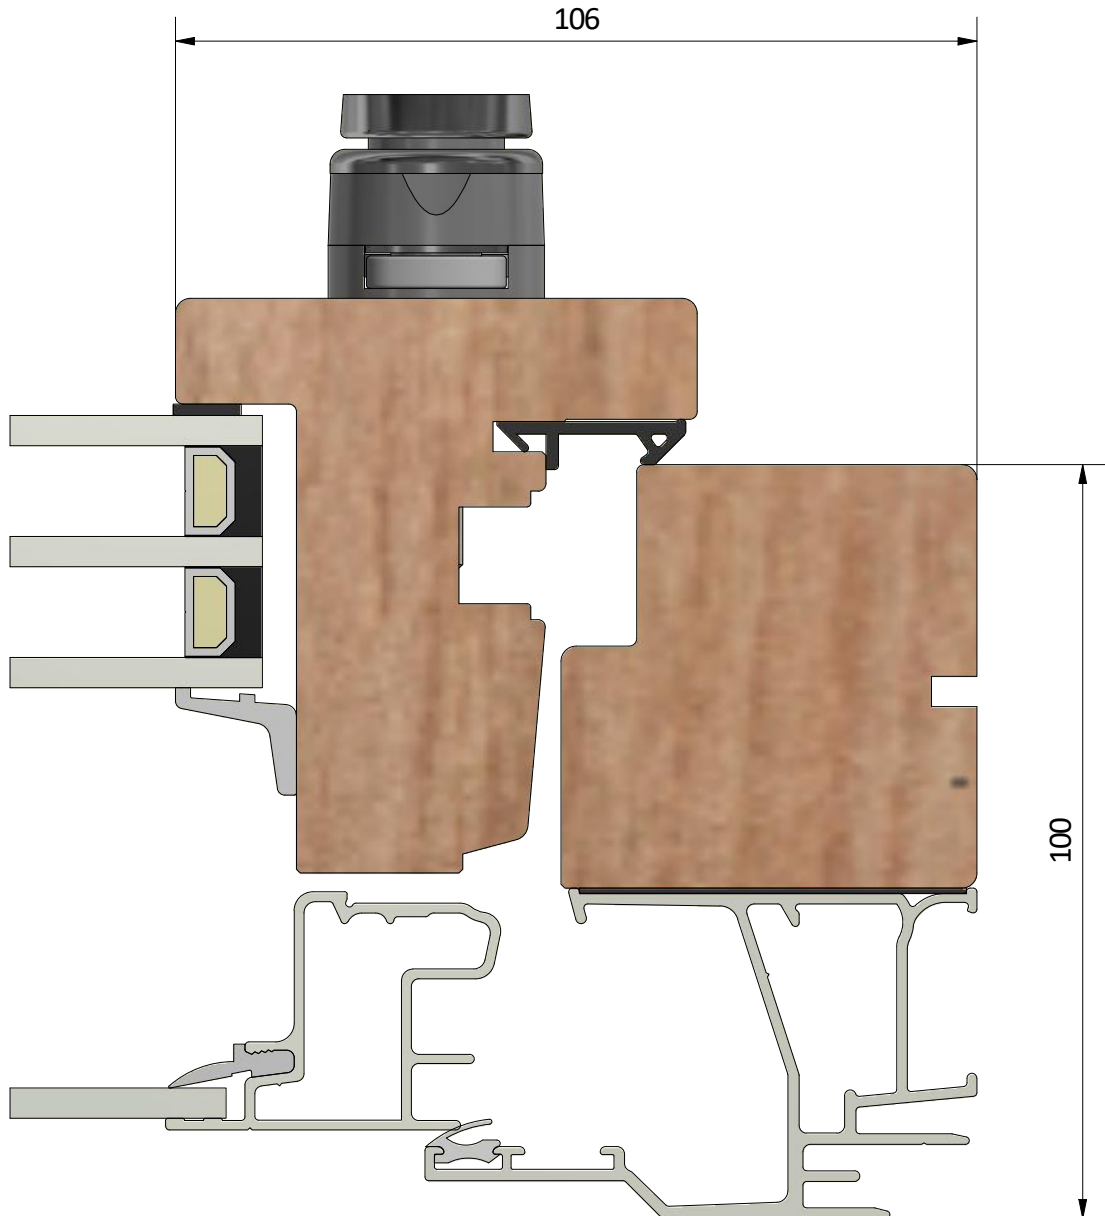

Dräneringshål

LEIAB Fönster AB
Mariannelund
Sverige
www.leiab.se

Titel / title
Haga 3+1
Inåtgående kipp-drehfönster

Modell / model
LKF1004
Överstycke

Skala / scale
1:1

Sida / page
2

Ritad av / author
thomasn

Rev.

Datum / date
2018-10-24

Ritningsnamn / drawing name
LKF1004_2018.dwg

Detalj handtag

Detalj gångjärn