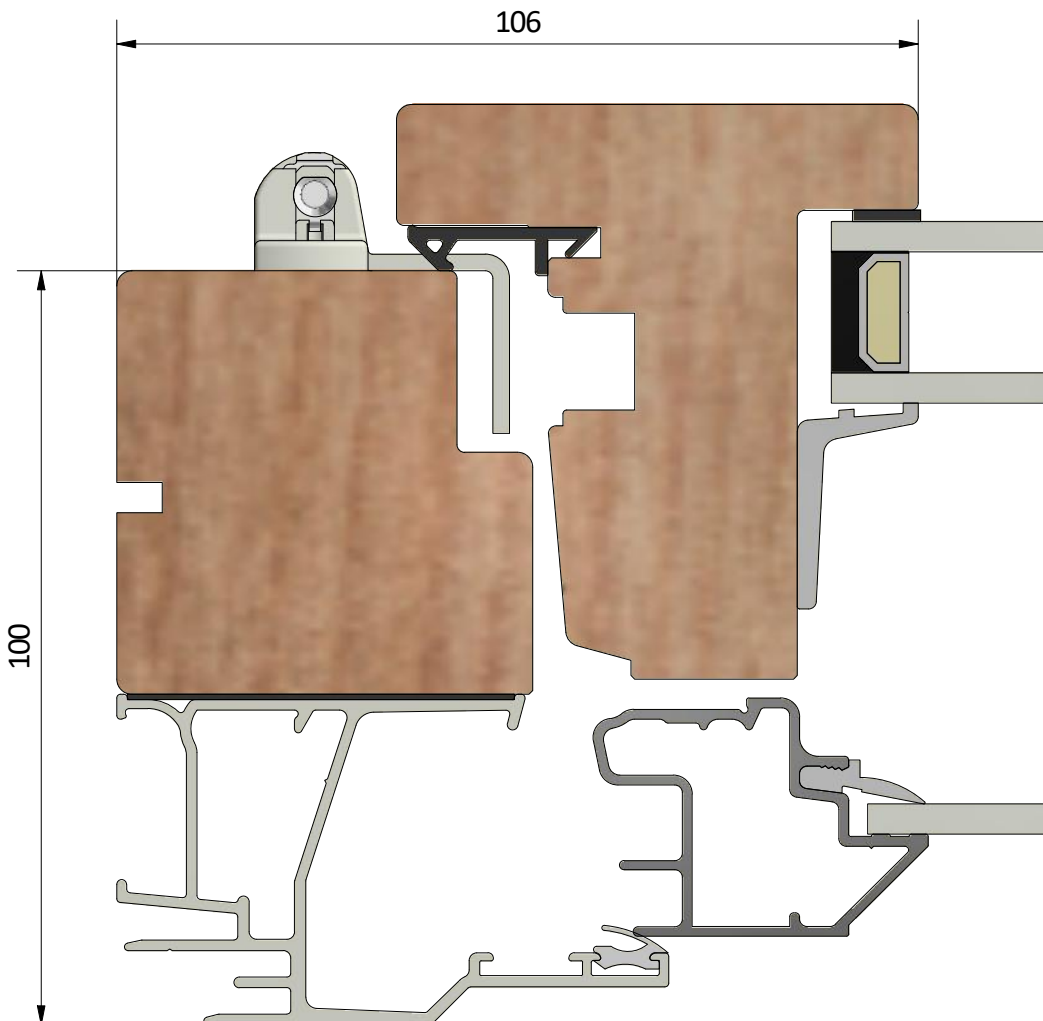

Dräneringshål

LEIAB Fönster AB
Mariannelund
Sverige
www.leiab.se

Titel / title
Haga 2+1
Inåtgående kipp-drehfönster

Modell / model
LKF1001YE
Överstycke

Skala / scale
1:1

Sida / page
2

Ritad av / author
thomasn

Rev.

Datum / date
2018-10-23

Ritningsnamn / drawing name
LKF1001YE_2018.dwg

Detalj handtag

Detalj gångjärn

LEIAB

FÖNSTER

LEIAB Fönster AB
Mariannelund
Sverige
www.leiab.se

Titel / title
Haga 2+1
Inåtgående kipp-drehfönster

Modell / model
LKF1001YE
Karmpost

Skala / scale
1:1

Sida / page
5

Ritad av / author
thomasn

Rev.

Datum / date
2018-10-23

Ritningsnamn / drawing name
LKF1001YE_2018.dwg