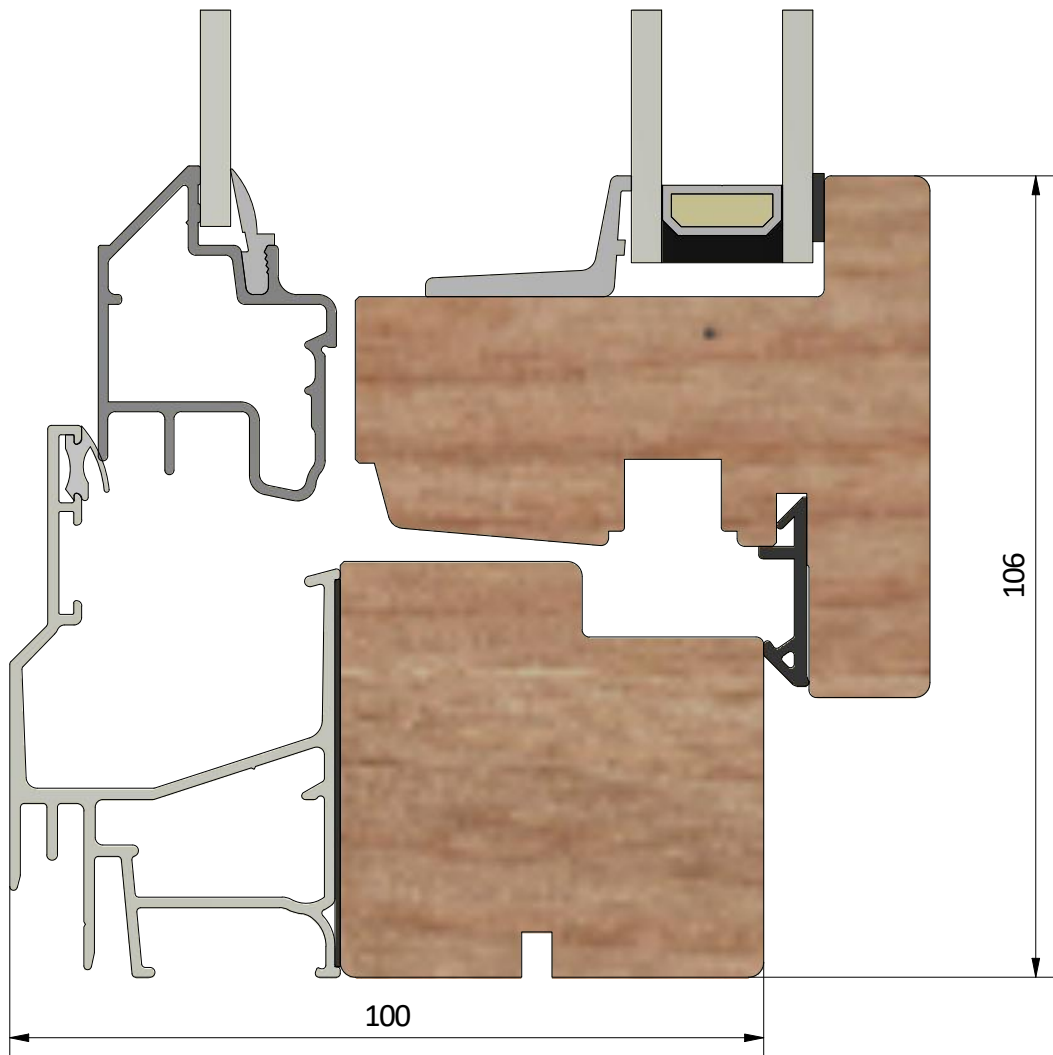

Dräneringshål

LEIAB Fönster AB
Mariannelund
Sverige
www.leiab.se

Titel / title
Haga 2+1
Inåtgående kipp-drehfönster

Modell / model
LKF1001YE
Överstycke

Skala / scale
1:1

Sida / page
2

Ritad av / author
thomasn

Rev.

Datum / date
2018-10-23

Ritningsnamn / drawing name
LKF1001YE_2018.dwg

Detalj handtag

Detalj gångjärn

LEIAB

FÖNSTER

LEIAB Fönster AB
Mariannelund
Sverige
www.leiab.se

Titel / title
Haga 2+1
Inåtgående kipp-drehfönster

Modell / model
LKF1001YE
Karmpost

Skala / scale
1:1

Sida / page
5

Ritad av / author
thomasn

Rev.

Datum / date
2018-10-23

Ritningsnamn / drawing name
LKF1001YE_2018.dwg