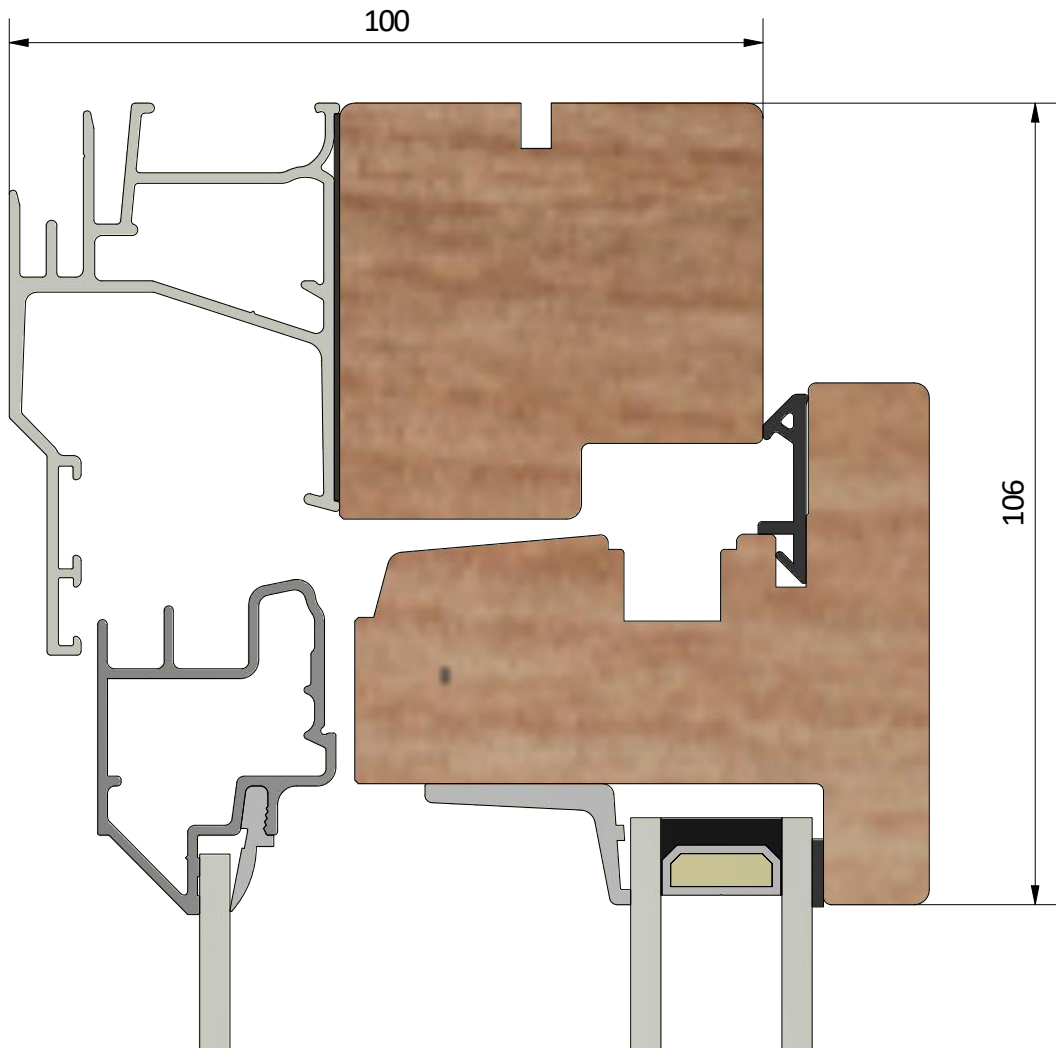

Dräneringshål

LEIAB Fönster AB
Mariannelund
Sverige
www.leiab.se

Titel / title
Haga 2+1
Inåtgående kipp-drehfönster

Modell / model
LKF1001YE
Överstycke

Skala / scale
1:1

Sida / page
2

Ritad av / author
thomasn

Rev.

Datum / date
2018-10-23

Ritningsnamn / drawing name
LKF1001YE_2018.dwg

Detalj handtag

Detalj gångjärn

LEIAB

FÖNSTER

LEIAB Fönster AB
Mariannelund
Sverige
www.leiab.se

Titel / title
Haga 2+1
Inåtgående kipp-drehfönster

Modell / model
LKF1001YE
Karmpost

Skala / scale
1:1

Sida / page
5

Ritad av / author
thomasn

Rev.

Datum / date
2018-10-23

Ritningsnamn / drawing name
LKF1001YE_2018.dwg