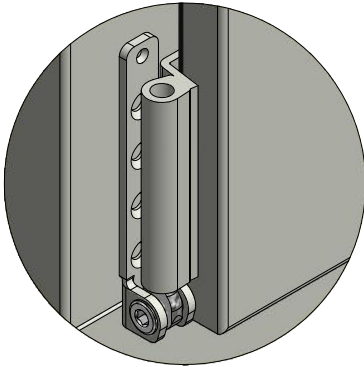

Dräneringshål

LEIAB Fönster AB
Mariannelund
Sverige
www.leiab.se

Titel / title
Haga 2+1
Inåtgående kipp-drehfönster

Modell / model
LKF1001YE
Överstycke

Skala / scale
1:1

Sida / page
2

Ritad av / author
thomasn

Rev.

Datum / date
2018-10-23

Ritningsnamn / drawing name
LKF1001YE_2018.dwg

Detalj handtag

Detalj gångjärn

LEIAB

FÖNSTER

LEIAB Fönster AB
Mariannelund
Sverige
www.leiab.se

Titel / title
Haga 2+1
Inåtgående kipp-drehfönster

Modell / model
LKF1001YE
Karmpost

Skala / scale
1:1

Sida / page
5

Ritad av / author
thomasn

Rev.

Datum / date
2018-10-23

Ritningsnamn / drawing name
LKF1001YE_2018.dwg