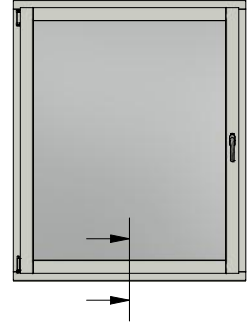

Dräneringshål

LEIAB Fönster AB
Mariannelund
Sverige
www.leiab.se

Titel / title
Haga 2+1
Inåtgående kipp-drehfönster

Modell / model
LKF1001YE
Överstycke

Skala / scale
1:1

Sida / page
2

Ritad av / author
thomasn

Titel / title
Haga 2+1
Inåtgående kipp-drehfönster

Modell / model
LKF1001YE
Karmpost

Skala / scale
1:1

Sida / page
5

Ritad av / author
thomasn

Rev.

Datum / date
2018-10-23

Ritningsnamn / drawing name
LKF1001YE_2018.dwg