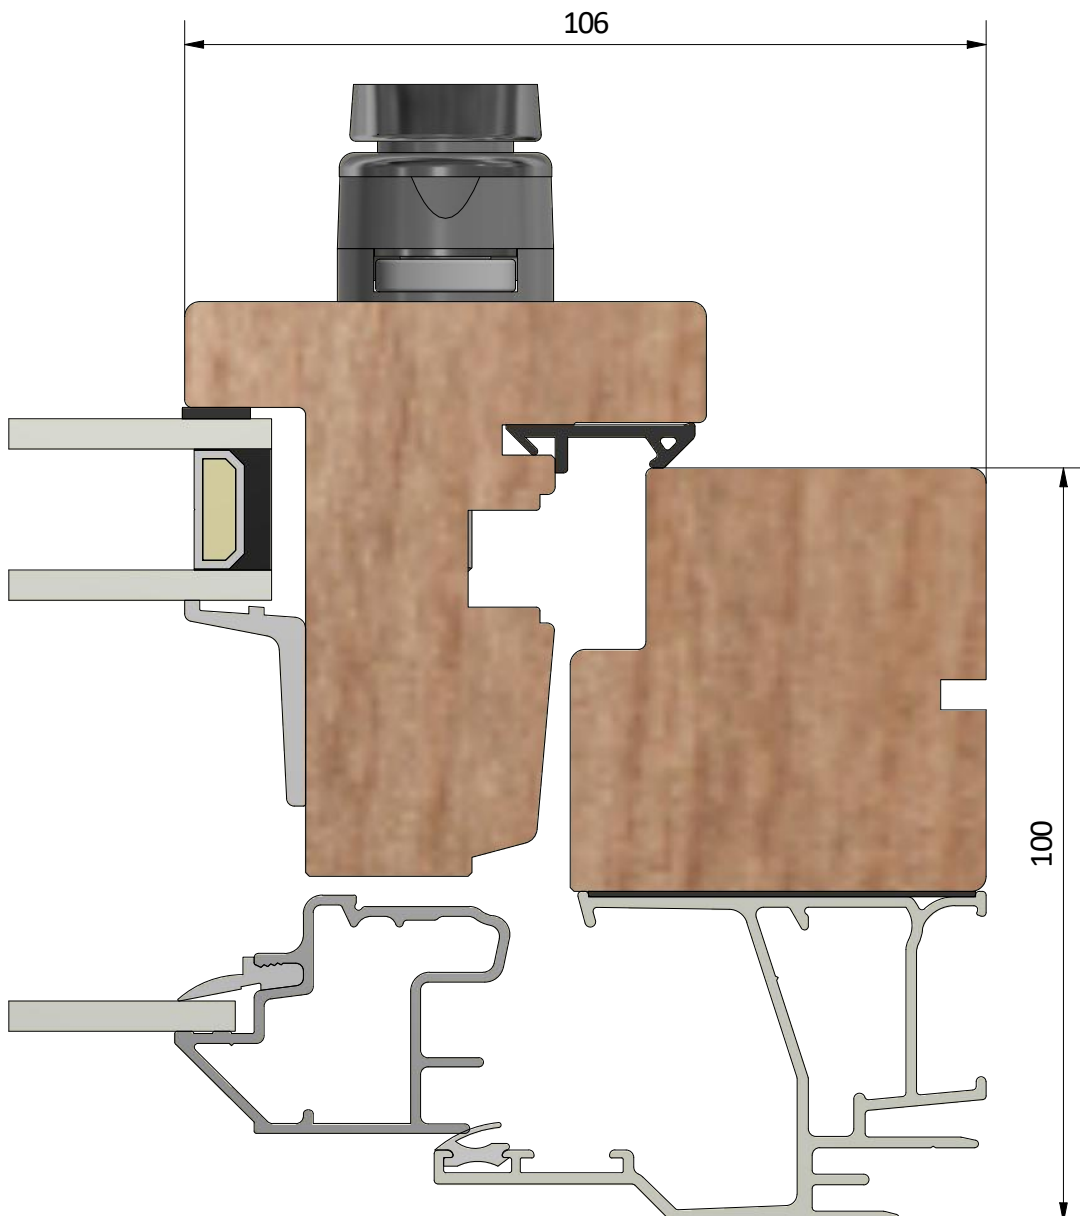

Dräneringshål

LEIAB Fönster AB
Mariannelund
Sverige
www.leiab.se

Titel / title
Haga 2+1
Inåtgående kipp-drehfönster

Modell / model
LKF1001YE
Överstycke

Skala / scale
1:1

Sida / page
2

Ritad av / author
thomasn

Rev.

Datum / date
2018-10-23

Ritningsnamn / drawing name
LKF1001YE_2018.dwg

Detalj handtag

Detalj gångjärn

LEIAB

FÖNSTER

LEIAB Fönster AB
Mariannelund
Sverige
www.leiab.se

Titel / title
Haga 2+1
Inåtgående kipp-drehfönster

Modell / model
LKF1001YE
Karmpost

Skala / scale
1:1

Sida / page
5

Ritad av / author
thomasn

Rev.

Datum / date
2018-10-23

Ritningsnamn / drawing name
LKF1001YE_2018.dwg