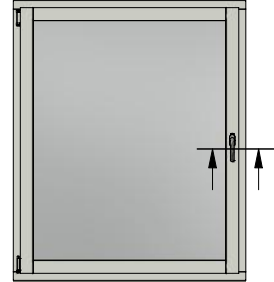

Detalj handtag