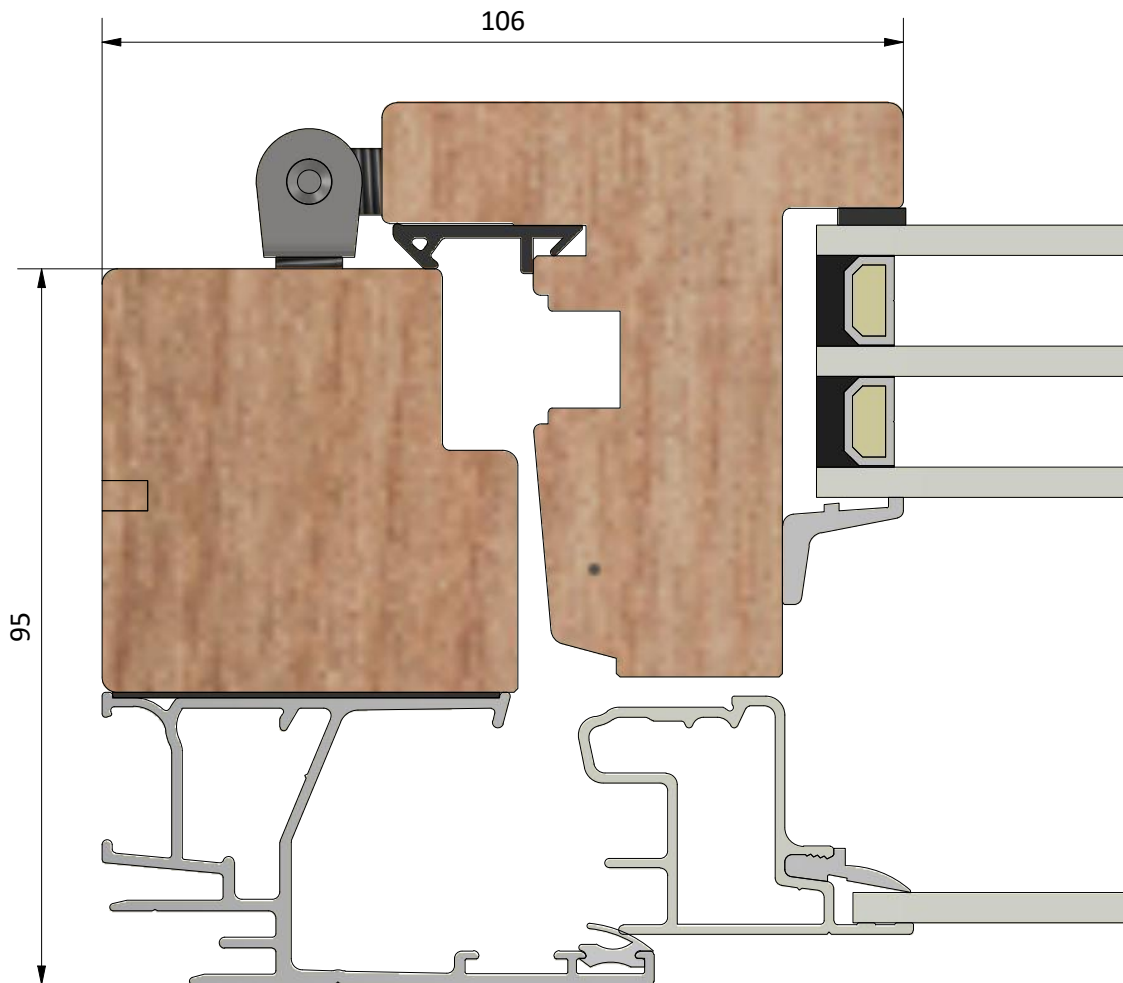

Dräneringshål

LEIAB Fönster AB
Mariannelund
Sverige
www.leiab.se

Titel / title Stil 3+1 Inåtgående fönster		Modell / model LIF954 Överstycke	
Skala / scale 1:1	Sida / page 2	Ritad av / author ThomasN	Rev.
Datum / date 2020-01-08		Ritningsnamn / drawing name LIF954.dwg	

Detalj handtag

Detalj gångjärn

LEIAB Fönster AB
Mariannelund
Sverige
www.leiab.se

Titel / title
Stil 3+1
Inåtgående fönster

Modell / model
LIF954
Karmpost

Skala / scale
1:1

Sida / page
5

Ritad av / author
ThomasN

Rev.

Datum / date
2020-01-08

Ritningsnamn / drawing name
LIF954.dwg

LEIAB Fönster AB
Mariannelund
Sverige
www.leiab.se

Titel / title
Stil 3+1
Inåtgående fönster

Modell / model
LIF954
Mötesbåge

Skala / scale
1:1

Sida / page
6

Ritad av / author
ThomasN

Rev.

Datum / date
2020-01-08

Ritningsnamn / drawing name
LIF954.dwg