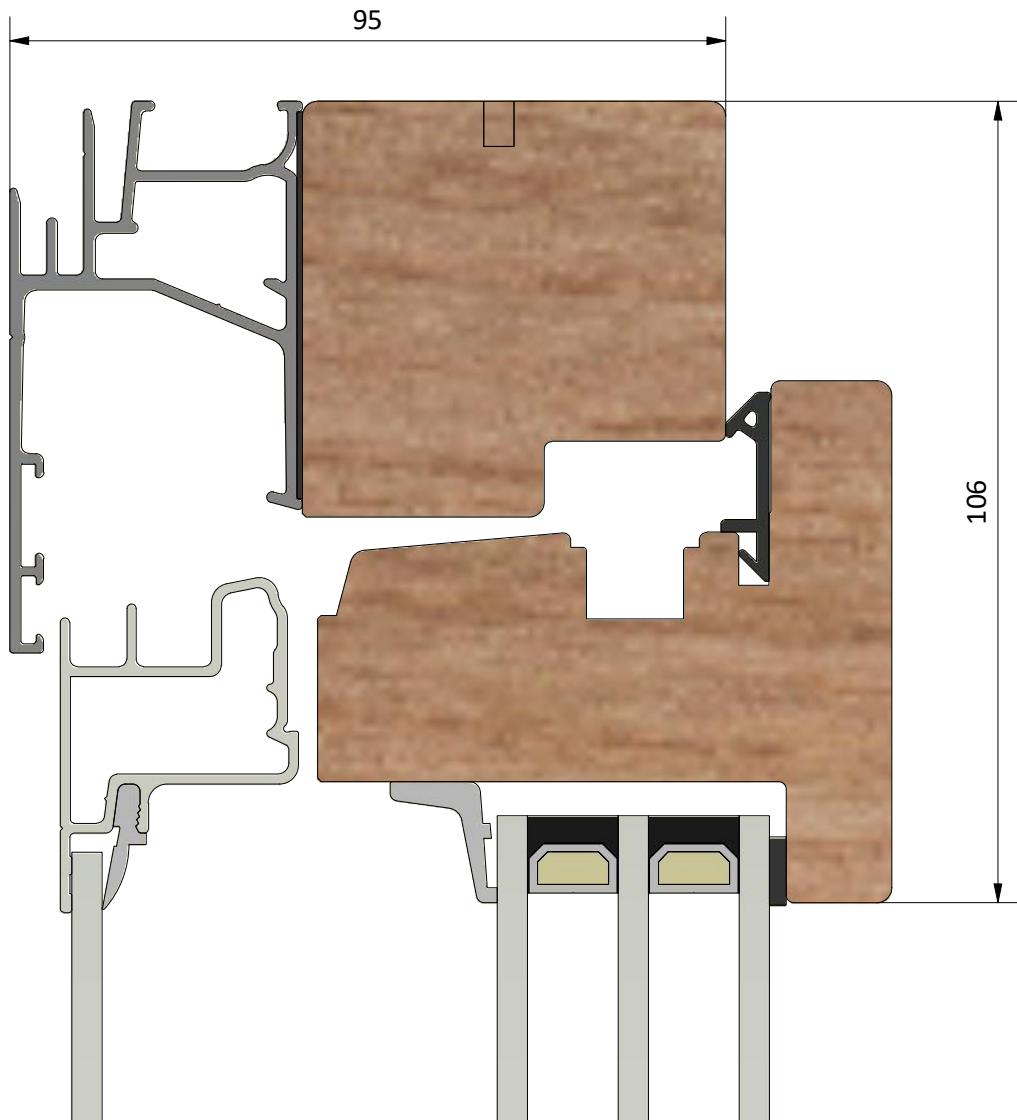

Dräneringshål

LEIAB Fönster AB
Mariannelund
Sverige
www.leiab.se

Titel / title Stil 3+1 Inåtgående fönster		Modell / model LIF954 Överstycke	
Skala / scale 1:1	Sida / page 2	Ritad av / author ThomasN	Rev.
Datum / date 2020-01-08		Ritningsnamn / drawing name LIF954.dwg	

Detalj handtag

Detalj gångjärn

LEIAB Fönster AB
Mariannelund
Sverige
www.leiab.se

Titel / title
Stil 3+1
Inåtgående fönster

Modell / model
LIF954
Karmpost

Skala / scale
1:1

Sida / page
5

Ritad av / author
ThomasN

Rev.

Datum / date
2020-01-08

Ritningsnamn / drawing name
LIF954.dwg

LEIAB Fönster AB
Mariannelund
Sverige
www.leiab.se

Titel / title
Stil 3+1
Inåtgående fönster

Modell / model
LIF954
Mötesbåge

Skala / scale
1:1

Sida / page
6

Ritad av / author
ThomasN

Rev.

Datum / date
2020-01-08

Ritningsnamn / drawing name
LIF954.dwg