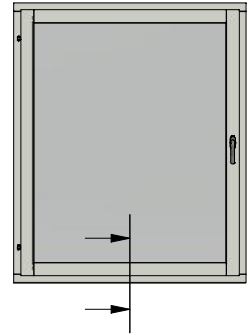

Dräneringshål

LEIAB Fönster AB
Mariannelund
Sverige
www.leiab.se

Titel / title Stil 3+1 Inåtgående fönster		Modell / model LIF954 Överstycke	
Skala / scale 1:1	Sida / page 2	Ritad av / author ThomasN	Rev.
Datum / date 2020-01-08		Ritningsnamn / drawing name LIF954.dwg	

Detalj handtag

Detalj gångjärn

LEIAB Fönster AB
Mariannelund
Sverige
www.leiab.se

Titel / title
Stil 3+1
Inåtgående fönster

Modell / model
LIF954
Karmpost

Skala / scale
1:1

Sida / page
5

Ritad av / author
ThomasN

Rev.

Datum / date
2020-01-08

Ritningsnamn / drawing name
LIF954.dwg

LEIAB Fönster AB
Mariannelund
Sverige
www.leiab.se

Titel / title
Stil 3+1
Inåtgående fönster

Modell / model
LIF954
Mötesbåge

Skala / scale
1:1