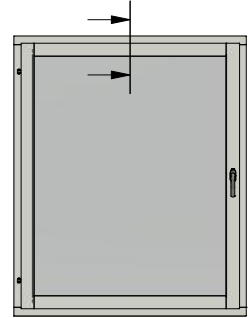

Dräneringshål

LEIAB Fönster AB
Mariannelund
Sverige
www.leiab.se

Titel / title Stil 3+1 Inåtgående fönster		Modell / model LIF954 Överstycke	
Skala / scale 1:1	Sida / page 2	Ritad av / author ThomasN	Rev.
Datum / date 2020-01-08		Ritningsnamn / drawing name LIF954.dwg	

Detalj handtag

Detalj gångjärn

LEIAB Fönster AB
Mariannelund
Sverige
www.leiab.se

Titel / title
Stil 3+1
Inåtgående fönster

Modell / model
LIF954
Karmpost

Skala / scale
1:1

Sida / page
5

Ritad av / author
ThomasN