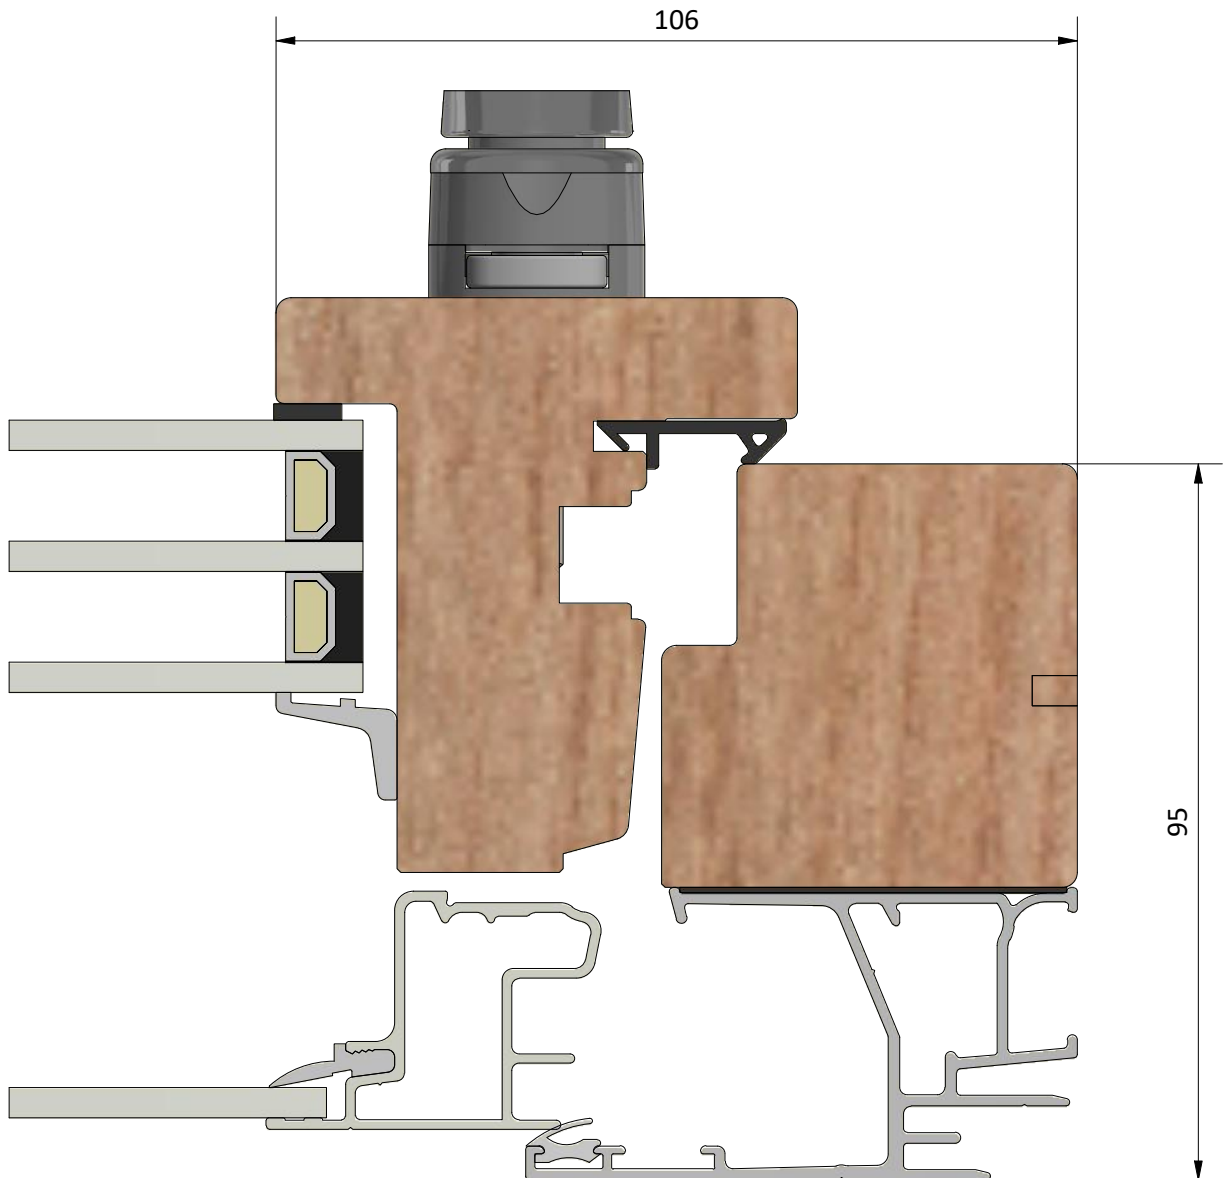

Dräneringshål

LEIAB Fönster AB
Mariannelund
Sverige
www.leiab.se

Titel / title Stil 3+1 Inåtgående fönster		Modell / model LIF954 Överstycke	
Skala / scale 1:1	Sida / page 2	Ritad av / author ThomasN	Rev.
Datum / date 2020-01-08		Ritningsnamn / drawing name LIF954.dwg	

Detalj handtag

Detalj gångjärn

LEIAB Fönster AB
Mariannelund
Sverige
www.leiab.se

Titel / title
Stil 3+1
Inåtgående fönster

Modell / model
LIF954
Karmpost

Skala / scale
1:1

Sida / page
5

Ritad av / author
ThomasN

Rev.

Datum / date
2020-01-08

Ritningsnamn / drawing name
LIF954.dwg

LEIAB Fönster AB
Mariannelund
Sverige
www.leiab.se

Titel / title
Stil 3+1
Inåtgående fönster

Modell / model
LIF954
Mötesbåge

Skala / scale
1:1