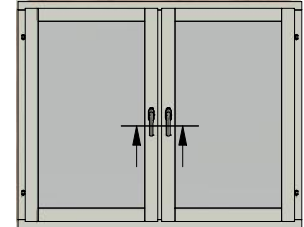

LEIAB Fönster AB
Mariannelund
Sverige
www.leiab.se

Titel / title
Stil 3+1
Inåtgående fönster

Modell / model
LIF954
Karmpost

Skala / scale
1:1

Sida / page
5

Ritad av / author
ThomasN

Rev.

Datum / date
2020-01-08

Ritningsnamn / drawing name
LIF954.dwg