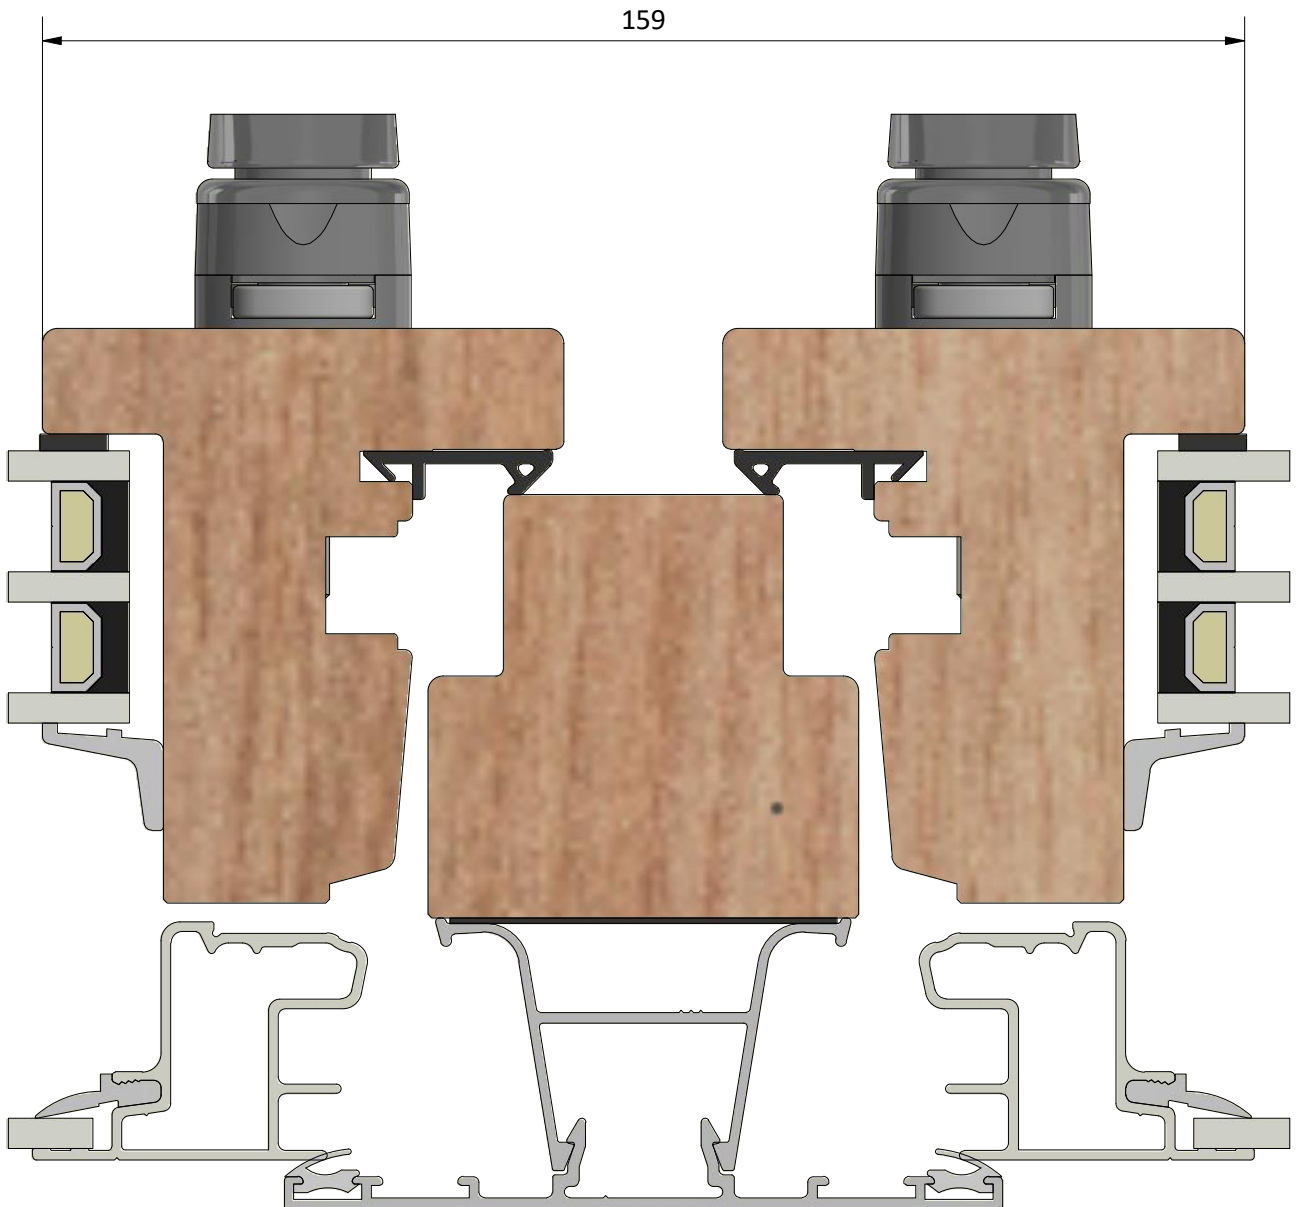

Detalj handtag

Detalj gångjärn

LEIAB Fönster AB
Mariannelund
Sverige
www.leiab.se

Titel / title
Stil 3+1
Inåtgående fönster

Modell / model
LIF954
Karmpost

Skala / scale
1:1

Sida / page
5

Ritad av / author
ThomasN

Rev.

Datum / date
2020-01-08

Ritningsnamn / drawing name
LIF954.dwg

LEIAB Fönster AB
Mariannelund
Sverige
www.leiab.se

Titel / title
Stil 3+1
Inåtgående fönster

Modell / model
LIF954
Mötesbåge

Skala / scale
1:1