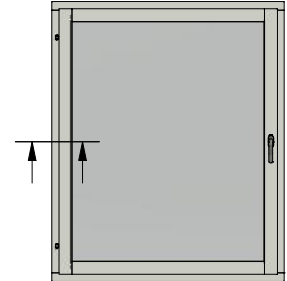

Dräneringshål

LEIAB Fönster AB
Mariannelund
Sverige
www.leiab.se

Titel / title Stil 3+1 Inåtgående fönster		Modell / model LIF954 Överstycke	
Skala / scale 1:1	Sida / page 2	Ritad av / author ThomasN	Rev.
Datum / date 2020-01-08		Ritningsnamn / drawing name LIF954.dwg	

Detalj handtag

Detalj gångjärn

LEIAB Fönster AB
Mariannelund
Sverige
www.leiab.se

Titel / title
Stil 3+1
Inåtgående fönster

Modell / model
LIF954
Karmpost

Skala / scale
1:1

Sida / page
5

Ritad av / author
ThomasN