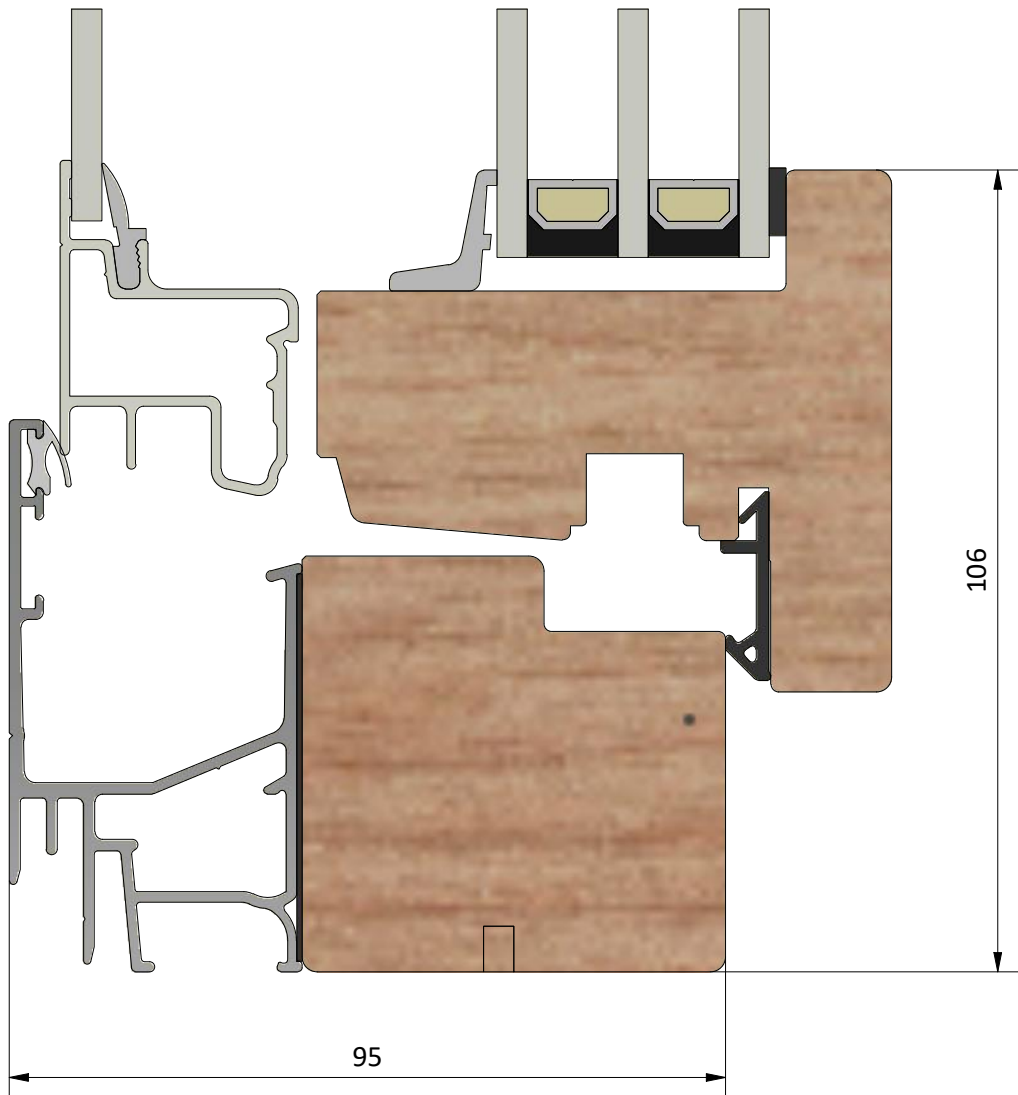

Dräneringshål

LEIAB Fönster AB
Mariannelund
Sverige
www.leiab.se

Titel / title Stil 3+1 Inåtgående fönster		Modell / model LIF954 Överstycke	
Skala / scale 1:1	Sida / page 2	Ritad av / author ThomasN	Rev.
Datum / date 2020-01-08		Ritningsnamn / drawing name LIF954.dwg	

Detalj handtag

Detalj gångjärn

LEIAB Fönster AB
Mariannelund
Sverige
www.leiab.se

Titel / title
Stil 3+1
Inåtgående fönster

Modell / model
LIF954
Karmpost

Skala / scale
1:1

Sida / page
5

Ritad av / author
ThomasN

Rev.

Datum / date
2020-01-08

Ritningsnamn / drawing name
LIF954.dwg

LEIAB Fönster AB
Mariannelund
Sverige
www.leiab.se

Titel / title
Stil 3+1
Inåtgående fönster

Modell / model
LIF954
Mötesbåge

Skala / scale
1:1

Sida / page
6

Ritad av / author
ThomasN

Rev.

Datum / date
2020-01-08

Ritningsnamn / drawing name
LIF954.dwg