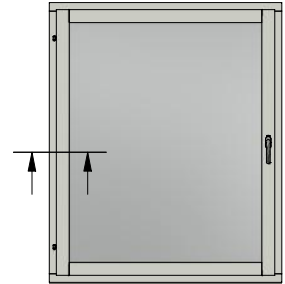

Datum / date
2018-08-28

Ritningsnamn / drawing name
LIF953_2018.dwg

Detalj handtag

Detalj gångjärn

LEIAB

FÖNSTER

LEIAB Fönster AB
Mariannelund
Sverige
www.leiab.se

Titel / title
Stil 3-glas
Inåtgående fönster

Modell / model
LIF953
Mötesbåge

Skala / scale
1:1

Sida / page
6

Ritad av / author
thomasn

Rev.

Datum / date
2018-08-28

Ritningsnamn / drawing name
LIF953_2018.dwg