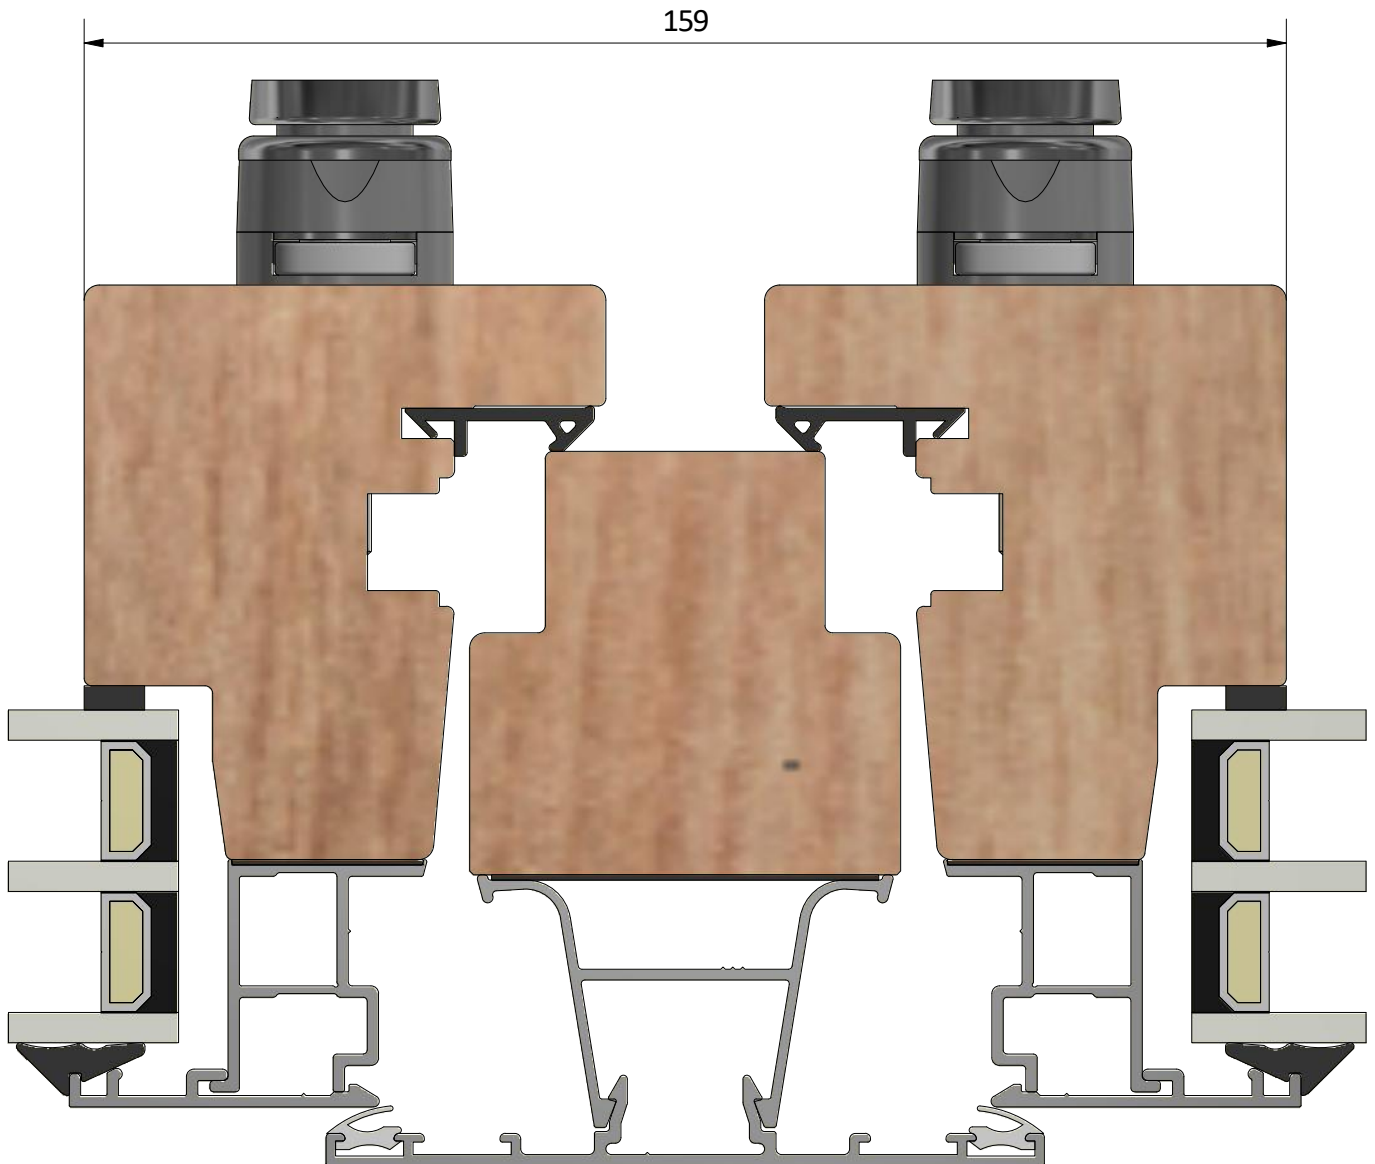

Dräneringshål

LEIAB Fönster AB
Mariannelund
Sverige
www.leiab.se

Titel / title
Stil 3-glas
Inåtgående fönster

Modell / model
LIF953
Överstycke

Skala / scale
1:1

Sida / page
2

Ritad av / author
thomasn

Rev.

Datum / date
2018-08-28

Ritningsnamn / drawing name
LIF953_2018.dwg

Detalj handtag

Detalj gångjärn

LEIAB

FÖNSTER

LEIAB Fönster AB
Mariannelund
Sverige
www.leiab.se

Titel / title
Stil 3-glas
Inåtgående fönster

Modell / model
LIF953
Mötesbåge

Skala / scale
1:1

Sida / page
6

Ritad av / author
thomasn

Rev.

Datum / date
2018-08-28

Ritningsnamn / drawing name
LIF953_2018.dwg