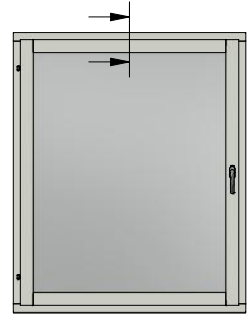

Dräneringshål

LEIAB Fönster AB
Mariannelund
Sverige
www.leiab.se

Titel / title
Stil 3-glas
Inåtgående fönster

Modell / model
LIF953
Överstycke

Skala / scale
1:1

Sida / page
2

Ritad av / author
thomasn

Rev.

Datum / date
2018-08-28

Ritningsnamn / drawing name
LIF953_2018.dwg

Detalj handtag

Detalj gångjärn

LEIAB

FÖNSTER

LEIAB Fönster AB
Mariannelund
Sverige
www.leiab.se

Titel / title
Stil 3-glas
Inåtgående fönster