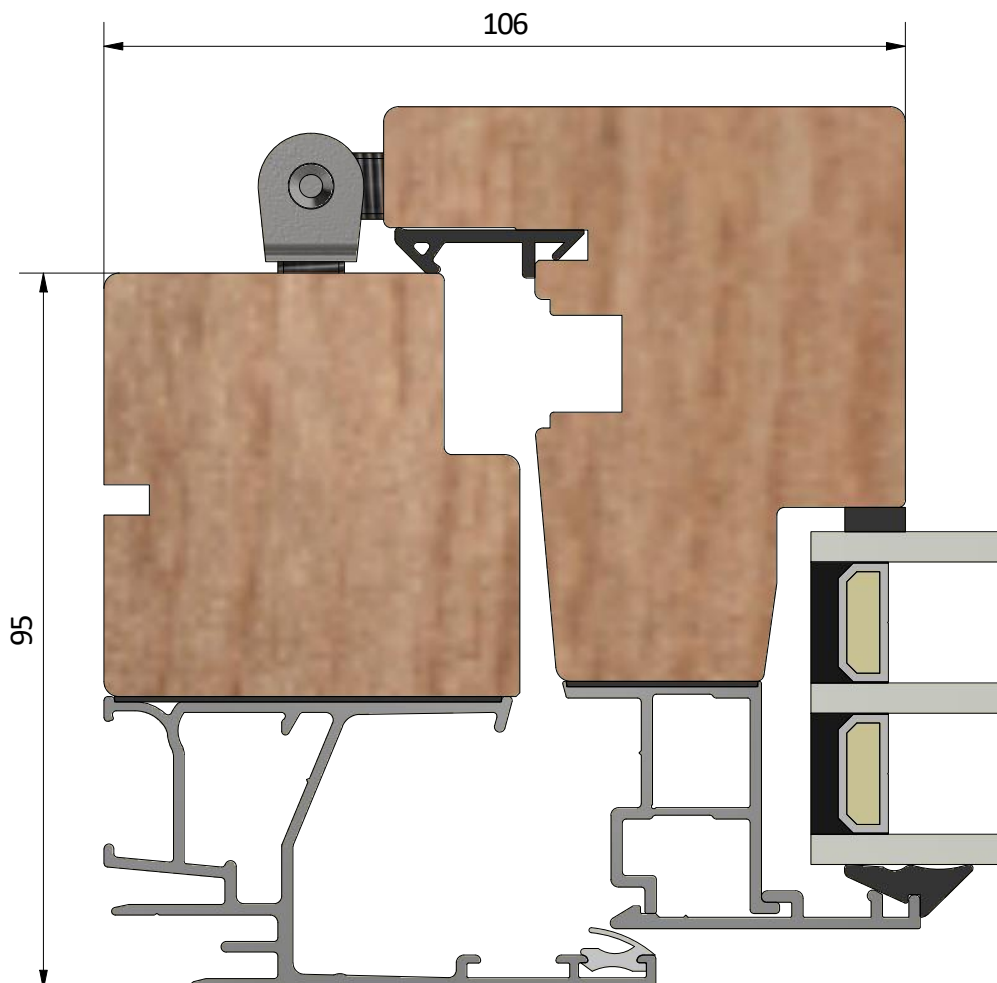

Dräneringshål

LEIAB Fönster AB
Mariannelund
Sverige
www.leiab.se

Titel / title
Stil 3-glas
Inåtgående fönster

Modell / model
LIF953
Överstycke

Skala / scale
1:1

Sida / page
2

Ritad av / author
thomasn

Rev.

Datum / date
2018-08-28

Ritningsnamn / drawing name
LIF953_2018.dwg

Detalj handtag

Detalj gångjärn

LEIAB

FÖNSTER

LEIAB Fönster AB
Mariannelund
Sverige
www.leiab.se

Titel / title
Stil 3-glas
Inåtgående fönster

Modell / model
LIF953
Mötesbåge

Skala / scale
1:1

Sida / page
6

Ritad av / author
thomasn

Rev.

Datum / date
2018-08-28

Ritningsnamn / drawing name
LIF953_2018.dwg