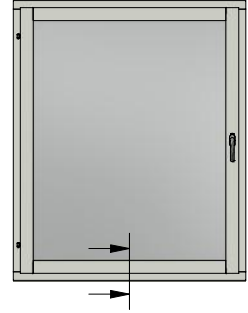

Dräneringshål

LEIAB Fönster AB
Mariannelund
Sverige
www.leiab.se

Titel / title
Stil 3-glas
Inåtgående fönster

Modell / model
LIF953
Överstycke

Skala / scale
1:1

Sida / page
2

Ritad av / author
thomasn

Rev.

Datum / date
2018-08-28

Ritningsnamn / drawing name
LIF953_2018.dwg

Detalj handtag

Detalj gångjärn

LEIAB

FÖNSTER

LEIAB Fönster AB
Mariannelund
Sverige
www.leiab.se

Titel / title
Stil 3-glas
Inåtgående fönster