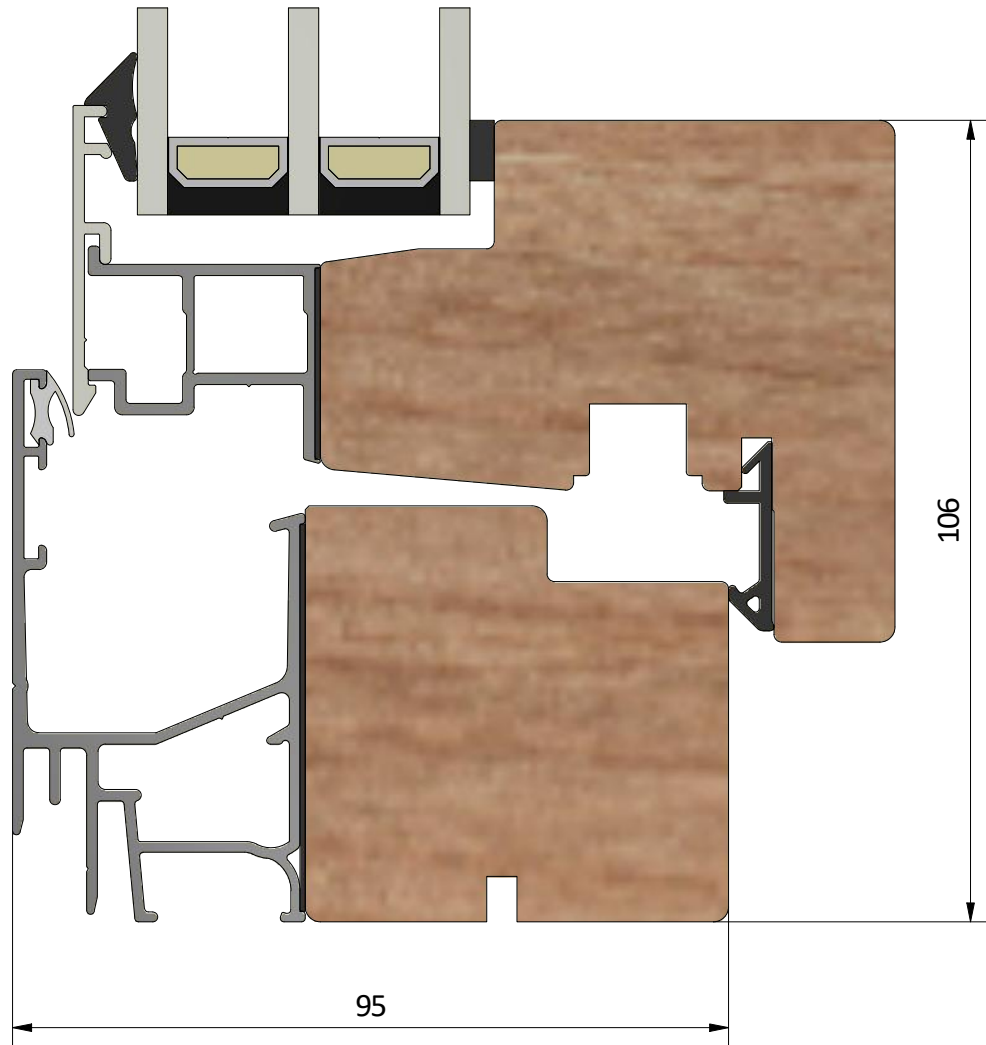

Dräneringshål

LEIAB Fönster AB
Mariannelund
Sverige
www.leiab.se

Titel / title
Stil 3-glas
Inåtgående fönster

Modell / model
LIF953
Överstycke

Skala / scale
1:1

Sida / page
2

Ritad av / author
thomasn

Rev.

Datum / date
2018-08-28

Ritningsnamn / drawing name
LIF953_2018.dwg

Detalj handtag

Detalj gångjärn

LEIAB

FÖNSTER

LEIAB Fönster AB
Mariannelund
Sverige
www.leiab.se

Titel / title
Stil 3-glas
Inåtgående fönster

Modell / model
LIF953
Mötesbåge

Skala / scale
1:1

Sida / page
6

Ritad av / author
thomasn

Rev.

Datum / date
2018-08-28

Ritningsnamn / drawing name
LIF953_2018.dwg