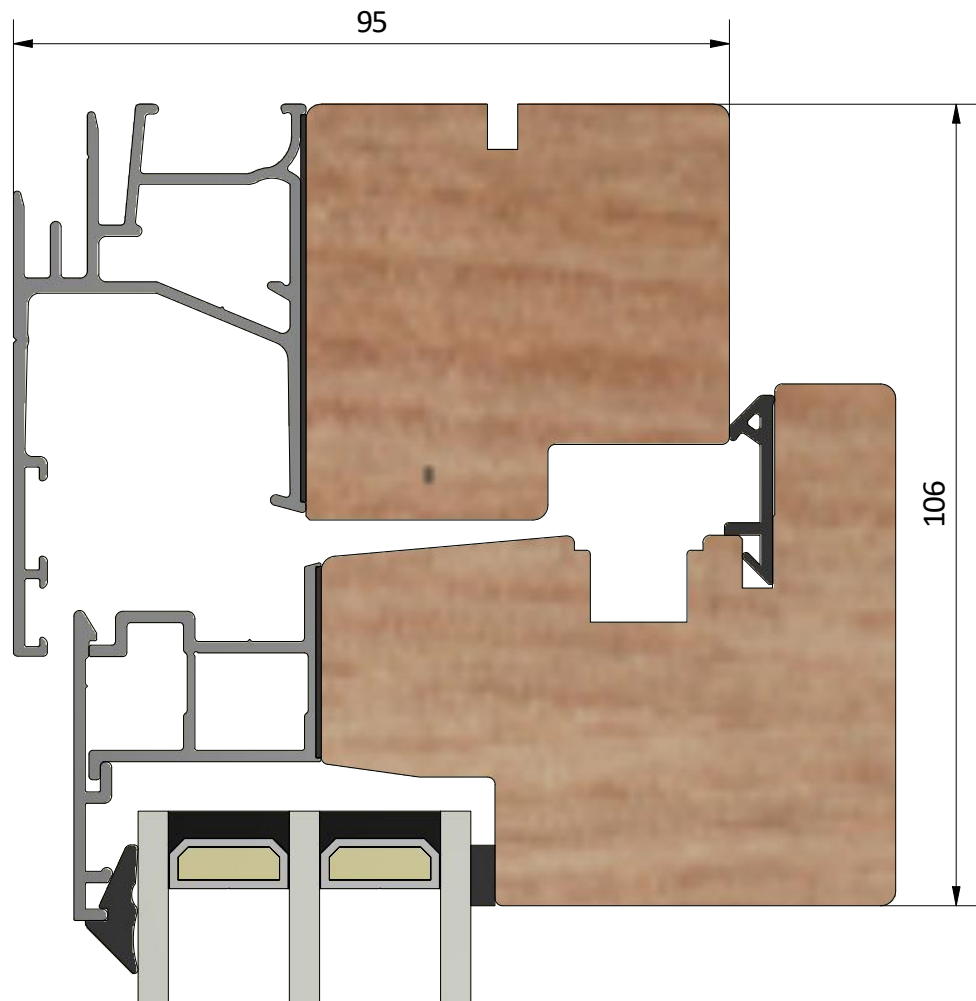

Dräneringshål

LEIAB Fönster AB
Mariannelund
Sverige
www.leiab.se

Titel / title
Stil 3-glas
Inåtgående fönster

Modell / model
LIF953
Överstycke

Skala / scale
1:1

Sida / page
2

Ritad av / author
thomasn

Rev.

Datum / date
2018-08-28

Ritningsnamn / drawing name
LIF953_2018.dwg

Detalj handtag

Detalj gångjärn

LEIAB

FÖNSTER

LEIAB Fönster AB
Mariannelund
Sverige
www.leiab.se

Titel / title
Stil 3-glas
Inåtgående fönster

Modell / model
LIF953
Mötesbåge

Skala / scale
1:1

Sida / page
6

Ritad av / author
thomasn

Rev.

Datum / date
2018-08-28

Ritningsnamn / drawing name
LIF953_2018.dwg