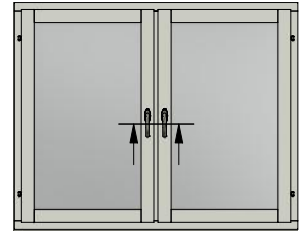

Datum / date
2018-08-28

Ritningsnamn / drawing name
LIF953_2018.dwg

Detalj handtag

Detalj gångjärn

LEIAB

FÖNSTER

LEIAB Fönster AB
Mariannelund
Sverige
www.leiab.se

Titel / title
Stil 3-glas
Inåtgående fönster