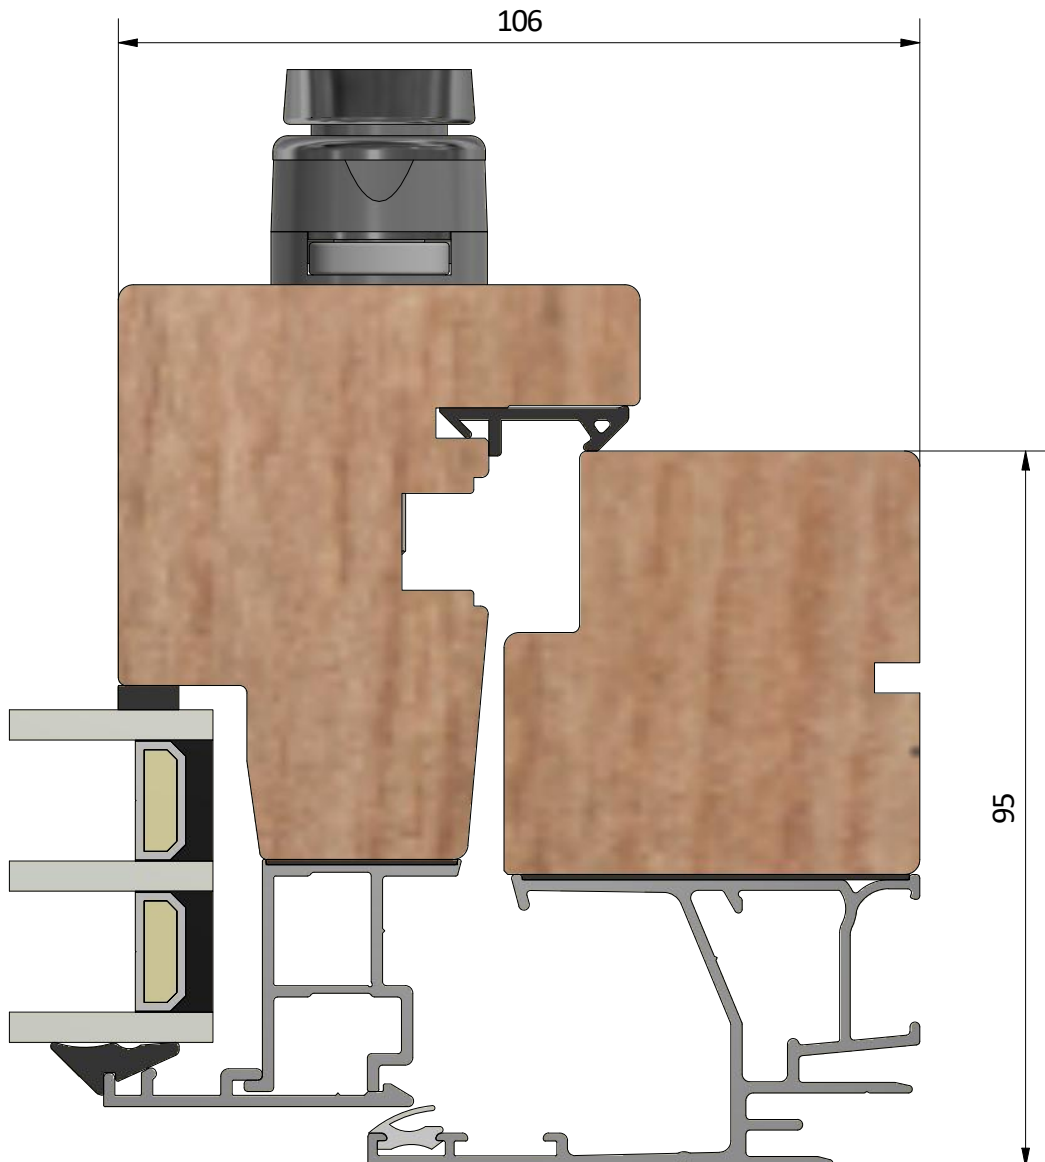

Dräneringshål

LEIAB Fönster AB
Mariannelund
Sverige
www.leiab.se

Titel / title
Stil 3-glas
Inåtgående fönster

Modell / model
LIF953
Överstycke

Skala / scale
1:1

Sida / page
2

Ritad av / author
thomasn

Rev.

Datum / date
2018-08-28

Ritningsnamn / drawing name
LIF953_2018.dwg

Detalj handtag

Detalj gångjärn

LEIAB

FÖNSTER

LEIAB Fönster AB
Mariannelund
Sverige
www.leiab.se

Titel / title
Stil 3-glas
Inåtgående fönster

Modell / model
LIF953
Mötesbåge

Skala / scale
1:1

Sida / page
6

Ritad av / author
thomasn

Rev.

Datum / date
2018-08-28

Ritningsnamn / drawing name
LIF953_2018.dwg