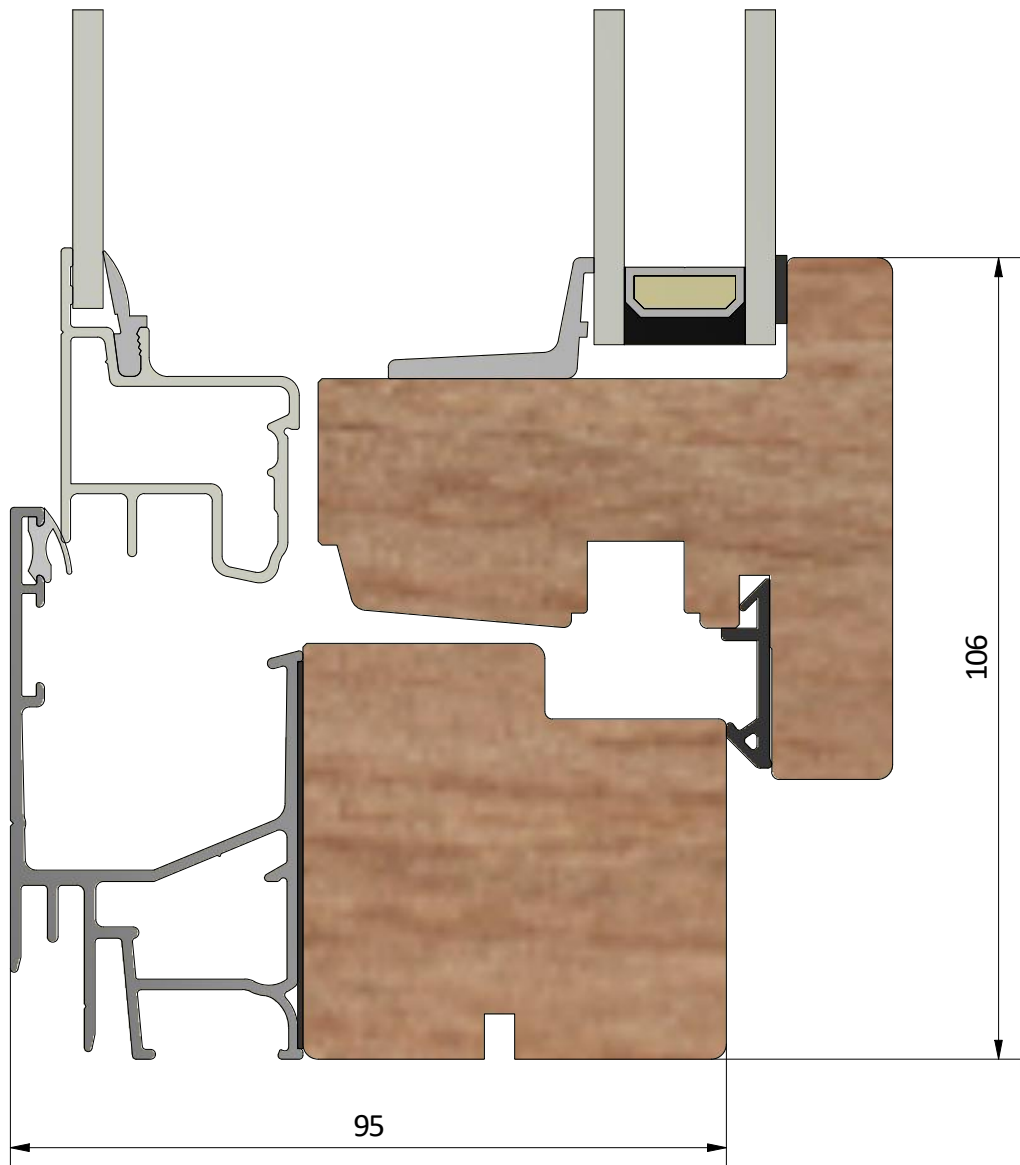

Dräneringshål

LEIAB Fönster AB
Mariannelund
Sverige
www.leiab.se

Titel / title
Stil 2+1
Inåtgående fönster

Modell / model
LIF951
Överstycke

Skala / scale
1:1

Sida / page
2

Ritad av / author
thomasn

Rev.

Datum / date
2018-10-23

Ritningsnamn / drawing name
LIF951_2018.dwg

LEIAB

F Ö N S T E R

LEIAB Fönster AB
Mariannelund
Sverige
www.leiab.se

Titel / title
Stil 2+1
Inåtgående fönster

Modell / model
LIF951
Sidostycke

Skala / scale
1:1

Sida / page
3

Ritad av / author
thomasn

Rev.

Datum / date
2018-10-23

Ritningsnamn / drawing name
LIF951_2018.dwg

Detalj handtag

Detalj gångjärn

LEIAB Fönster AB
Mariannelund
Sverige
www.leiab.se

Titel / title
Stil 2+1
Inåtgående fönster

Modell / model
LIF951
Karmpost

Skala / scale
1:1

Sida / page
5

Ritad av / author
thomasn

Rev.

Datum / date
2018-10-23