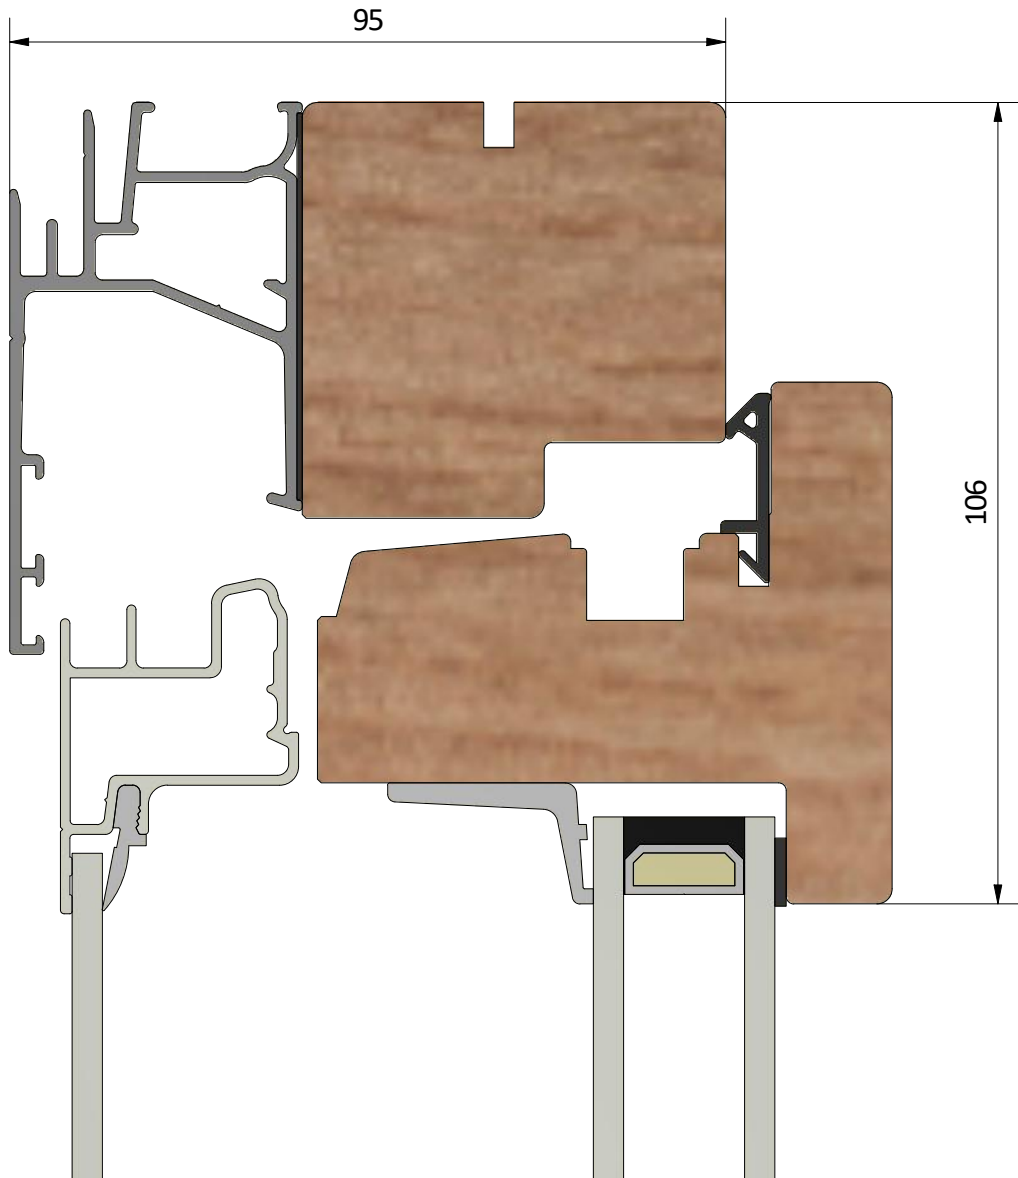

Dräneringshål

LEIAB Fönster AB
Mariannelund
Sverige
www.leiab.se

Titel / title
Stil 2+1
Inåtgående fönster

Modell / model
LIF951
Överstycke

Skala / scale
1:1

Sida / page
2

Ritad av / author
thomasn

Rev.

Datum / date
2018-10-23

Ritningsnamn / drawing name
LIF951_2018.dwg

LEIAB

F Ö N S T E R

LEIAB Fönster AB
Mariannelund
Sverige
www.leiab.se

Titel / title
Stil 2+1
Inåtgående fönster

Modell / model
LIF951
Sidostycke

Skala / scale
1:1

Sida / page
3

Ritad av / author
thomasn

Rev.

Datum / date
2018-10-23

Ritningsnamn / drawing name
LIF951_2018.dwg

Detalj handtag

Detalj gångjärn

LEIAB Fönster AB
Mariannelund
Sverige
www.leiab.se

Titel / title
Stil 2+1
Inåtgående fönster

Modell / model
LIF951
Karmpost

Skala / scale
1:1

Sida / page
5

Ritad av / author
thomasn

Rev.

Datum / date
2018-10-23