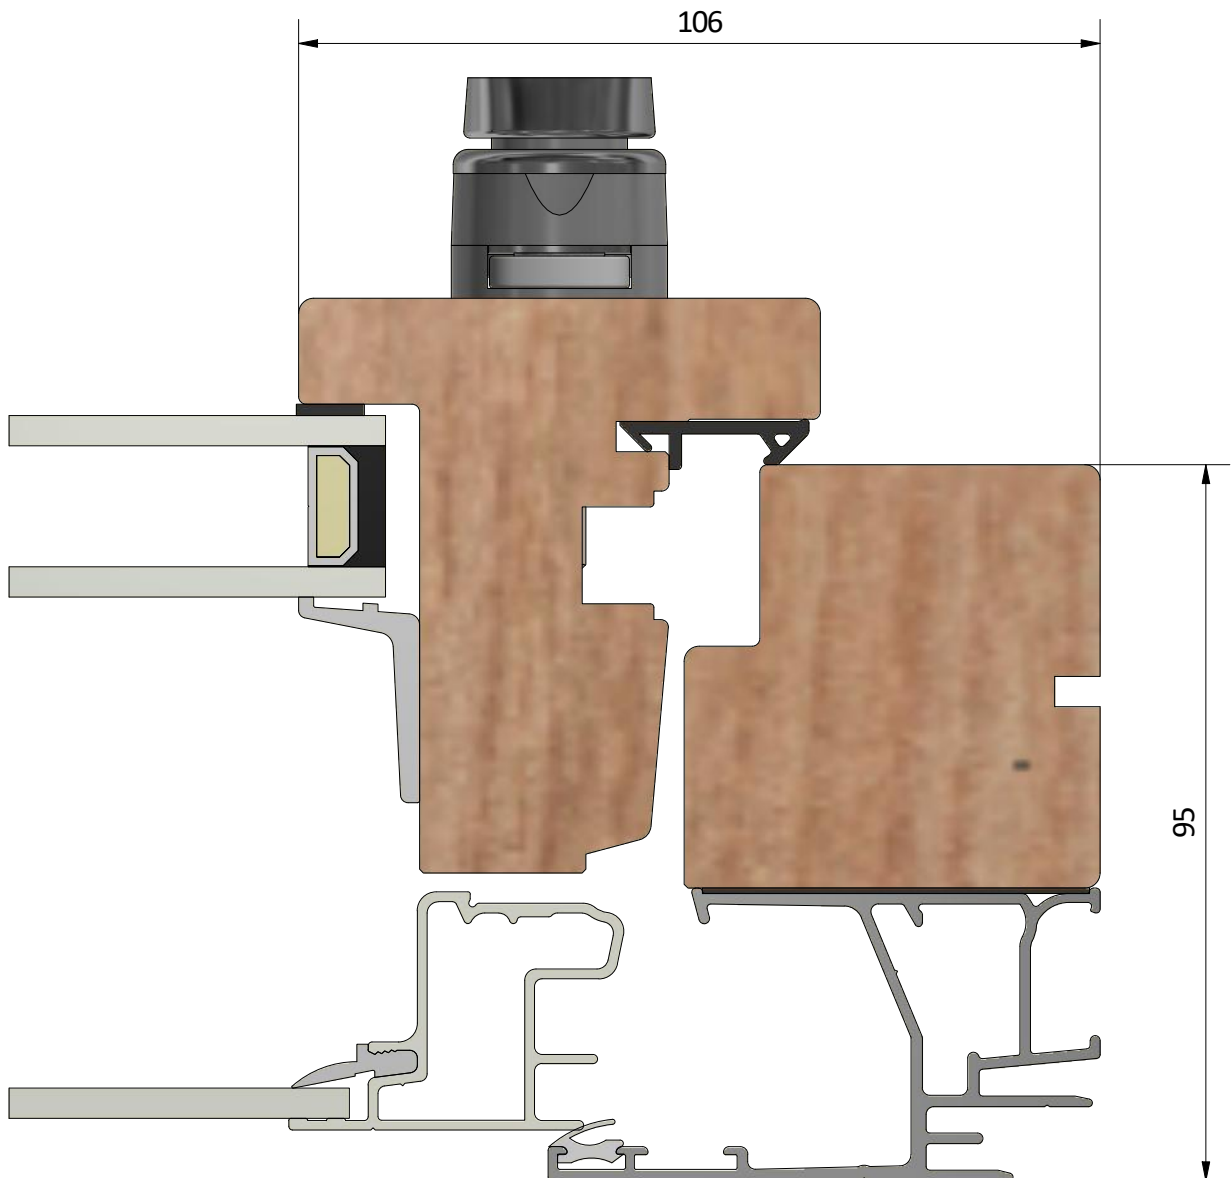

Skala / scale
1:1

Sida / page
3

Ritad av / author
thomasn

Rev.

Datum / date
2018-10-23

Ritningsnamn / drawing name
LIF951_2018.dwg

Detalj handtag

Detalj gångjärn

LEIAB Fönster AB
Mariannelund
Sverige
www.leiab.se

Titel / title
Stil 2+1
Inåtgående fönster

Modell / model
LIF951
Karmpost

Skala / scale
1:1

Sida / page
5

Ritad av / author
thomasn

Rev.

Datum / date
2018-10-23

Ritningsnamn / drawing name
LIF951_2018.dwg