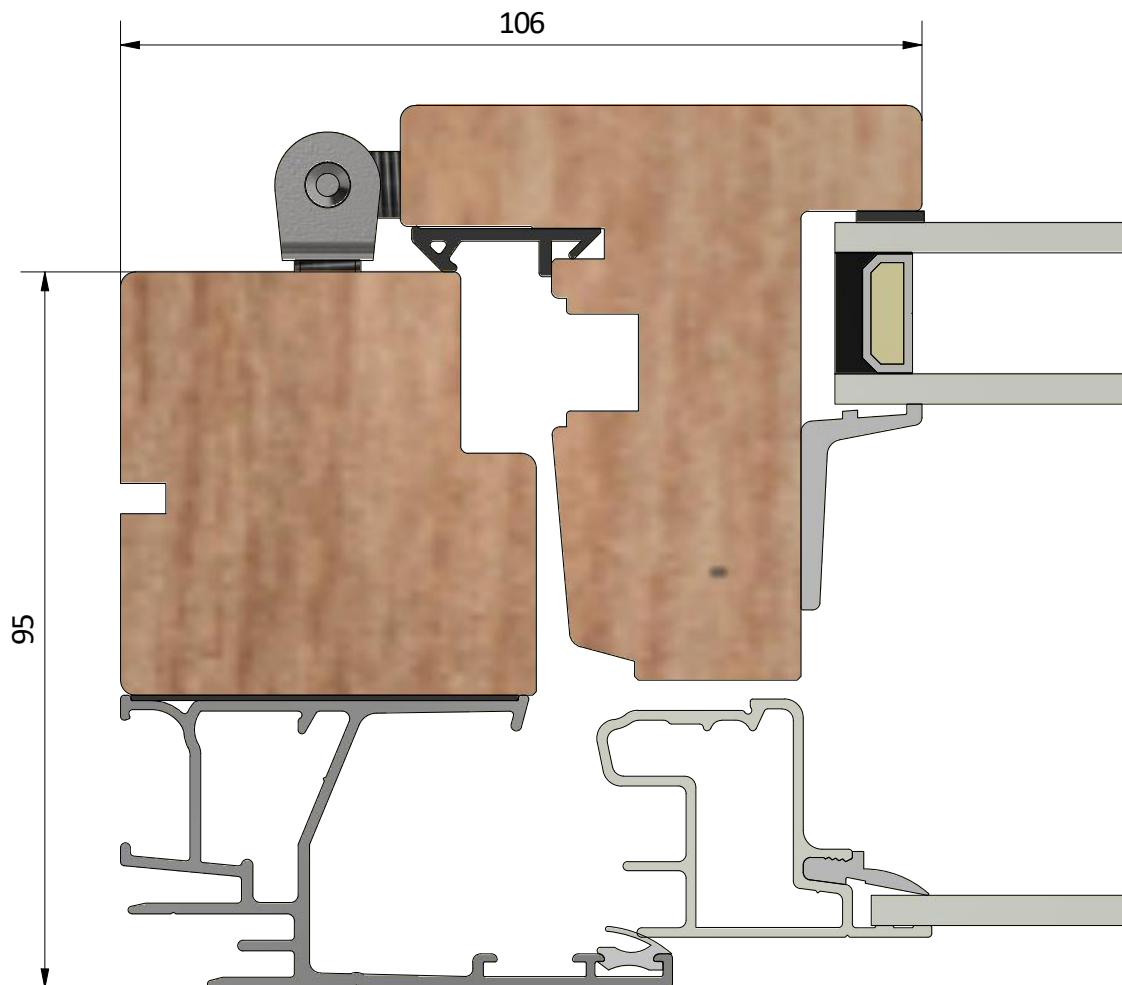

Datum / date
2018-10-23

Ritningsnamn / drawing name
LIF951_2018.dwg

LEIAB

F Ö N S T E R

LEIAB Fönster AB
Mariannelund
Sverige
www.leiab.se

Titel / title
Stil 2+1
Inåtgående fönster

Modell / model
LIF951
Sidostycke

Skala / scale
1:1

Sida / page
3

Ritad av / author
thomasn

Rev.

Datum / date
2018-10-23

Ritningsnamn / drawing name
LIF951_2018.dwg

Detalj handtag

Detalj gångjärn

LEIAB Fönster AB
Mariannelund
Sverige
www.leiab.se

Titel / title
Stil 2+1
Inåtgående fönster

Modell / model
LIF951
Karmpost

Skala / scale
1:1

Sida / page
5

Ritad av / author
thomasn

Rev.

Datum / date
2018-10-23

Ritningsnamn / drawing name
LIF951_2018.dwg