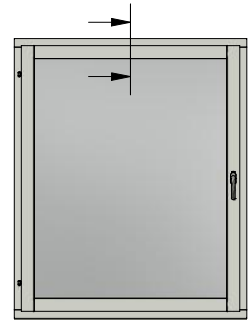

Dräneringshål

LEIAB Fönster AB
Mariannelund
Sverige
www.leiab.se

Titel / title
Stil 2+1
Inåtgående fönster

Modell / model
LIF951
Överstycke

Skala / scale
1:1

Sida / page
2

Ritad av / author
thomasn

Rev.

Datum / date
2018-10-23

Ritningsnamn / drawing name
LIF951_2018.dwg

LEIAB

F Ö N S T E R

LEIAB Fönster AB
Mariannelund
Sverige
www.leiab.se

Titel / title
Stil 2+1
Inåtgående fönster

Modell / model
LIF951
Sidostycke