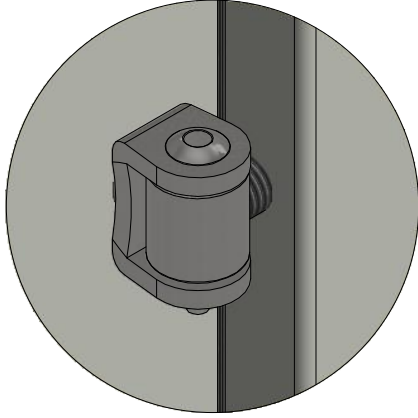

LEIAB Fönster AB
Mariannelund
Sverige
www.leiab.se

Titel / title
Royal 2+1
Inåtgående fönster

Modell / model
LIF1281
Sidostycke

Skala / scale
1:1

Sida / page
3

Ritad av / author
thomasn

Rev.

Datum / date
2020-01-02

Ritningsnamn / drawing name
LIF1281.dwg

Detalj handtag

Detalj gångjärn

LEIAB Fönster AB
Mariannelund
Sverige
www.leiab.se

Titel / title
Royal 2+1
Inåtgående fönster

Modell / model
LIF1281
Mötesbåge

Skala / scale
1:1