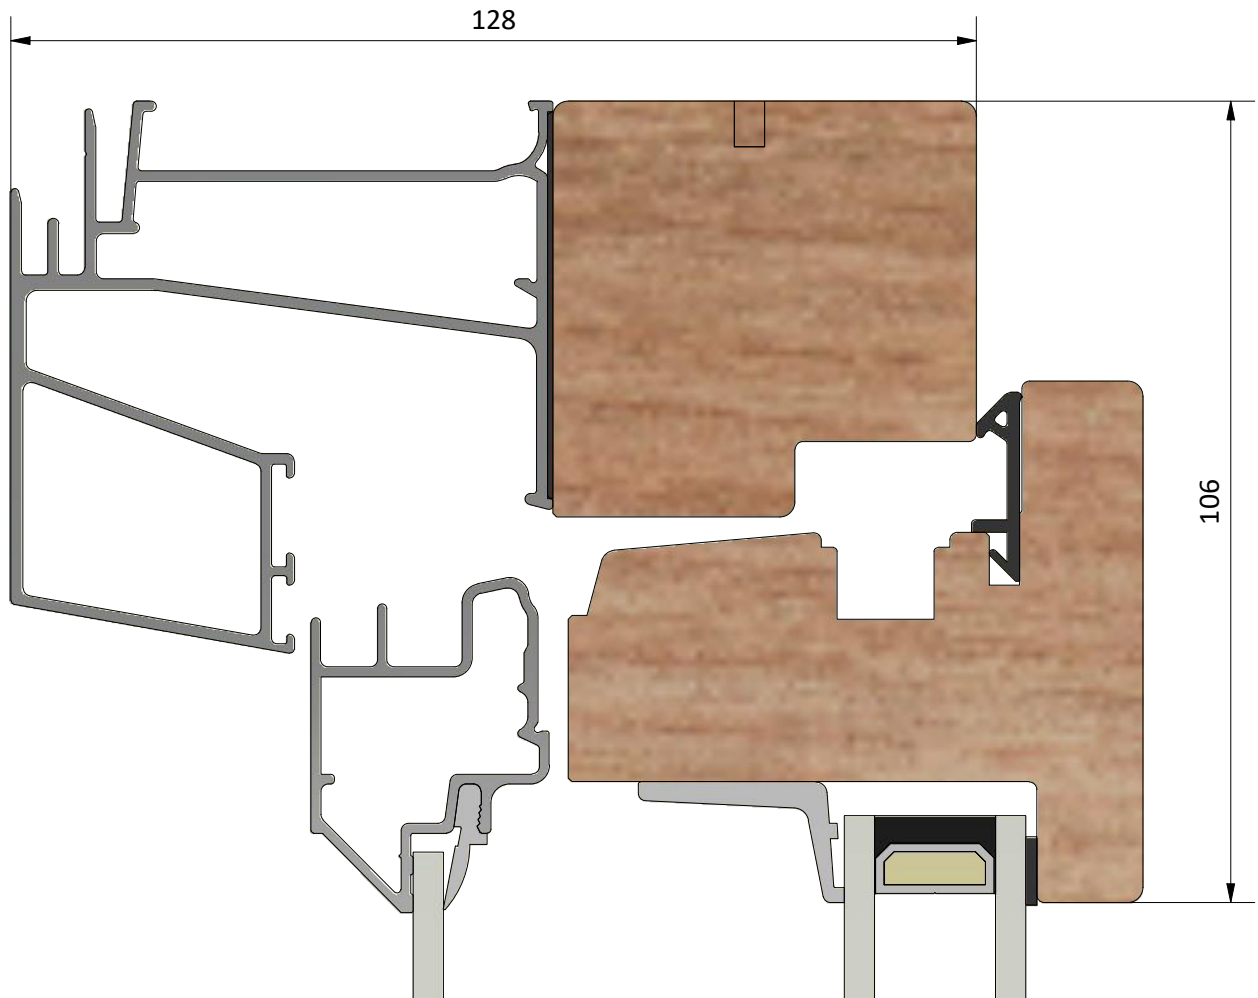

| | | | |
|--|-------------------------|---|------|
| Titel / title Royal 2+1 Inåtgående fönster | | Modell / model LIF1281 Bottenstycke | |
| Skala / scale 1:1 | Sida / page 1 | Ritad av / author thomasn | Rev. |
| Datum / date 2020-01-02 | | Ritningsnamn / drawing name LIF1281.dwg | |

Dräneringshål

LEIAB Fönster AB
Mariannelund
Sverige
www.leiab.se

| | | | |
|--|-------------------------|---|------|
| Titel / title Royal 2+1 Inåtgående fönster | | Modell / model LIF1281 Överstykke | |
| Skala / scale 1:1 | Sida / page 2 | Ritad av / author thomasn | Rev. |
| Datum / date 2020-01-02 | | Ritningsnamn / drawing name LIF1281.dwg | |

LEIAB Fönster AB
Mariannelund
Sverige
www.leiab.se

Titel / title
Royal 2+1
Inåtgående fönster

Modell / model
LIF1281
Sidostycke

Skala / scale
1:1

Sida / page
3

Ritad av / author
thomasn

Rev.

Datum / date
2020-01-02

Ritningsnamn / drawing name
LIF1281.dwg

Detalj handtag

Detalj gångjärn

LEIAB Fönster AB
Mariannelund
Sverige
www.leiab.se

Titel / title
Royal 2+1
Inåtgående fönster

Modell / model
LIF1281
Mötesbåge

Skala / scale
1:1