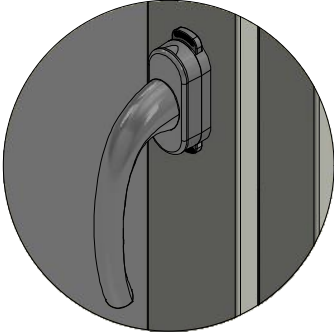

LEIAB Fönster AB
Mariannelund
Sverige
www.leiab.se

Titel / title
Royal 2+1
Inåtgående fönster

Modell / model
LIF1281
Sidostycke

Skala / scale
1:1

Sida / page
3

Ritad av / author
thomasn

Rev.

Datum / date
2020-01-02

Ritningsnamn / drawing name
LIF1281.dwg

Detalj handtag

Detalj gångjärn

LEIAB Fönster AB
Mariannelund
Sverige
www.leiab.se

Titel / title
Royal 2+1
Inåtgående fönster

Modell / model
LIF1281
Mötesbåge

Skala / scale
1:1