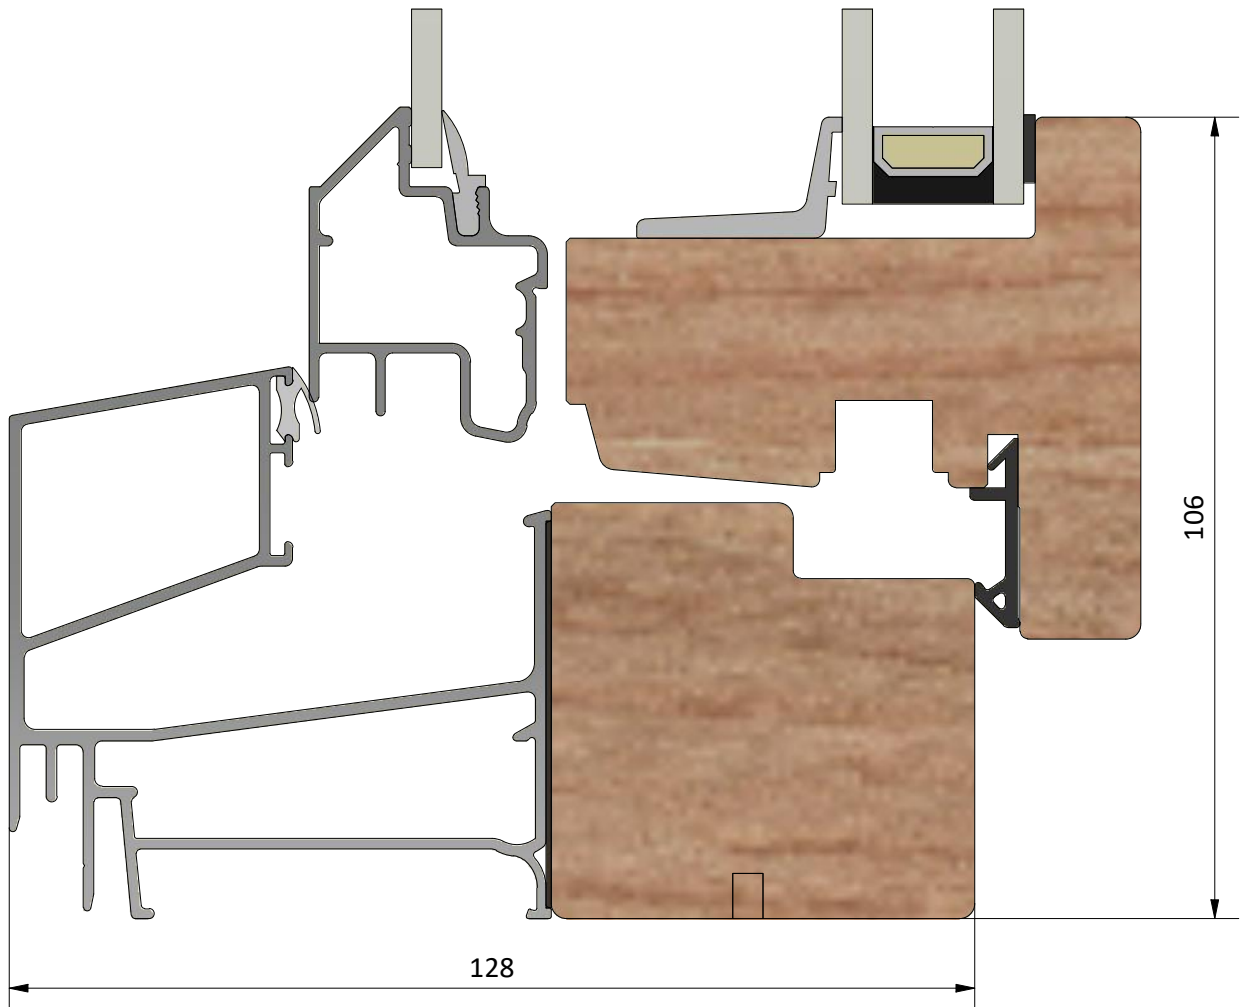

| | | | |
|--|-------------------------|---|------|
| Titel / title Royal 2+1 Inåtgående fönster | | Modell / model LIF1281 Bottenstycke | |
| Skala / scale 1:1 | Sida / page 1 | Ritad av / author thomasn | Rev. |
| Datum / date 2020-01-02 | | Ritningsnamn / drawing name LIF1281.dwg | |

Dräneringshål

LEIAB Fönster AB
Mariannelund
Sverige
www.leiab.se

| | | | |
|--|-------------------------|---|------|
| Titel / title Royal 2+1 Inåtgående fönster | | Modell / model LIF1281 Överstykke | |
| Skala / scale 1:1 | Sida / page 2 | Ritad av / author thomasn | Rev. |
| Datum / date 2020-01-02 | | Ritningsnamn / drawing name LIF1281.dwg | |

LEIAB Fönster AB
Mariannelund
Sverige
www.leiab.se

Titel / title
Royal 2+1
Inåtgående fönster

Modell / model
LIF1281
Sidostycke

Skala / scale
1:1

Sida / page
3

Ritad av / author
thomasn

Rev.

Datum / date
2020-01-02

Ritningsnamn / drawing name
LIF1281.dwg

Detalj handtag

Detalj gångjärn

LEIAB Fönster AB
Mariannelund
Sverige
www.leiab.se

Titel / title
Royal 2+1
Inåtgående fönster

Modell / model
LIF1281
Mötesbåge

Skala / scale
1:1