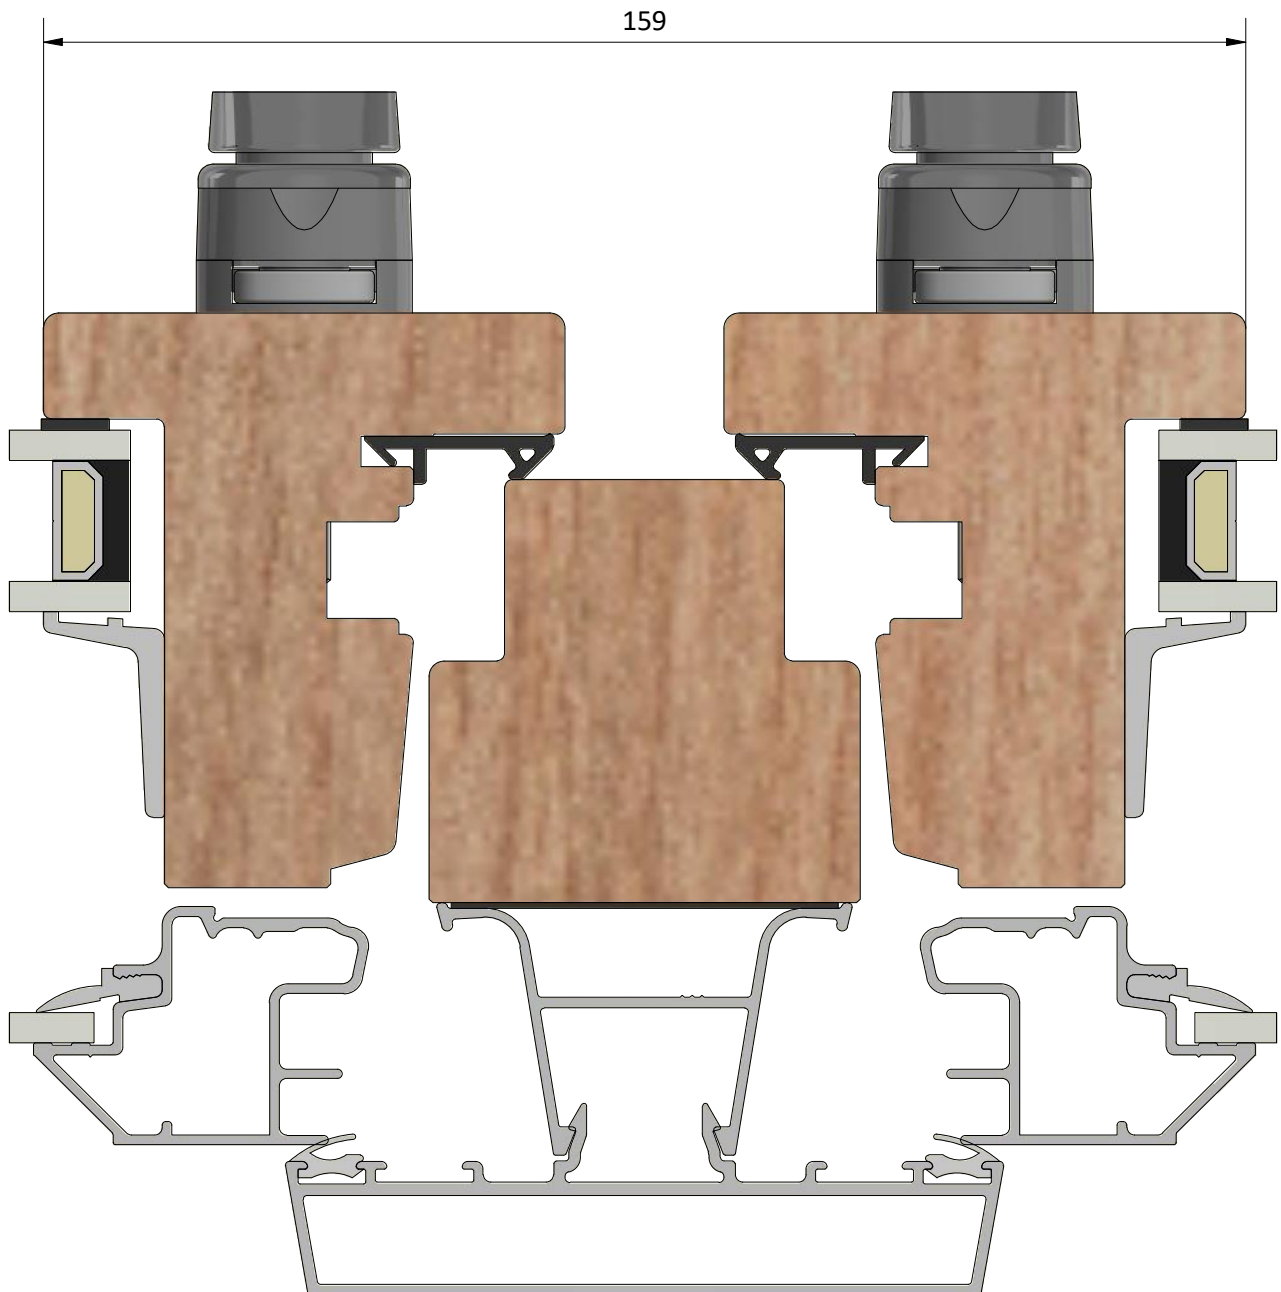

| | | | |
|--|-------------------------|---|------|
| Titel / title Royal 2+1 Inåtgående fönster | | Modell / model LIF1281 Bottenstycke | |
| Skala / scale 1:1 | Sida / page 1 | Ritad av / author thomasn | Rev. |
| Datum / date 2020-01-02 | | Ritningsnamn / drawing name LIF1281.dwg | |

LEIAB Fönster AB
Mariannelund
Sverige
www.leiab.se

Titel / title
Royal 2+1
Inåtgående fönster

Modell / model
LIF1281
Sidostycke

Skala / scale
1:1

Sida / page
3

Ritad av / author
thomasn

Rev.

Datum / date
2020-01-02

Ritningsnamn / drawing name
LIF1281.dwg

Detalj handtag

Detalj gångjärn

LEIAB Fönster AB
Mariannelund
Sverige
www.leiab.se

Titel / title
Royal 2+1
Inåtgående fönster

Modell / model
LIF1281
Mötesbåge

Skala / scale
1:1

Sida / page
6

Ritad av / author
thomasn

Rev.

Datum / date
2020-01-02

Ritningsnamn / drawing name
LIF1281.dwg