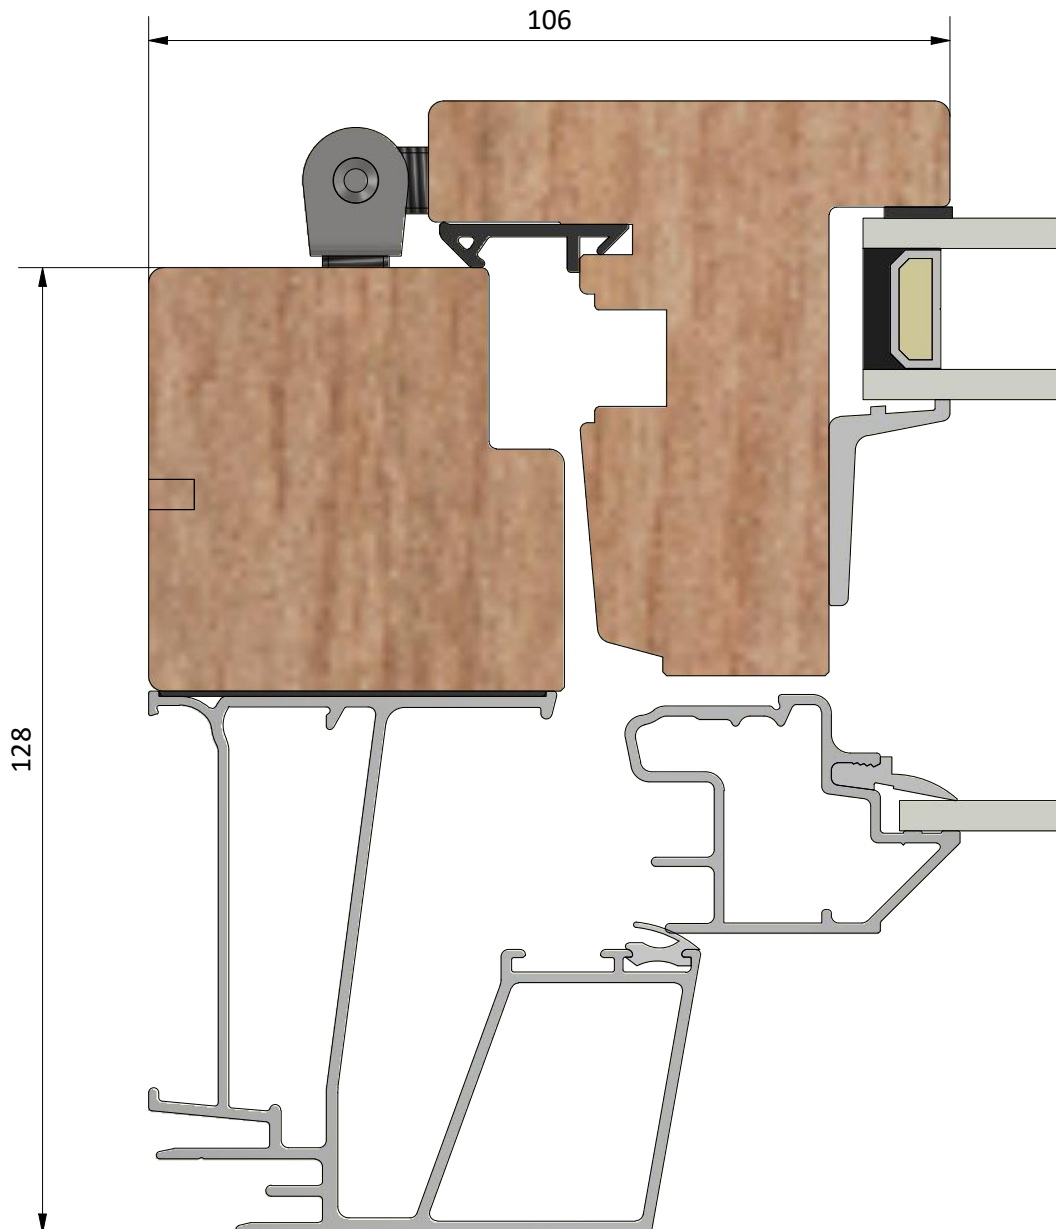

| | | | |
|--|-------------------------|---|------|
| Titel / title Royal 2+1 Inåtgående fönster | | Modell / model LIF1281 Bottenstycke | |
| Skala / scale 1:1 | Sida / page 1 | Ritad av / author thomasn | Rev. |
| Datum / date 2020-01-02 | | Ritningsnamn / drawing name LIF1281.dwg | |

LEIAB Fönster AB
Mariannelund
Sverige
www.leiab.se

Titel / title
Royal 2+1
Inåtgående fönster

Modell / model
LIF1281
Sidostycke

Skala / scale
1:1

Sida / page
3

Ritad av / author
thomasn

Rev.

Datum / date
2020-01-02

Ritningsnamn / drawing name
LIF1281.dwg

Detalj handtag

Detalj gångjärn

LEIAB Fönster AB
Mariannelund
Sverige
www.leiab.se

Titel / title
Royal 2+1
Inåtgående fönster

Modell / model
LIF1281
Mötesbåge

Skala / scale
1:1

Sida / page
6

Ritad av / author
thomasn

Rev.

Datum / date
2020-01-02

Ritningsnamn / drawing name
LIF1281.dwg