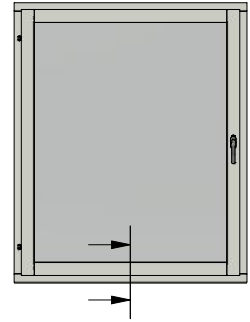

| | | | |
|--|-------------------------|---|------|
| Titel / title Royal 2+1 Inåtgående fönster | | Modell / model LIF1281 Bottenstycke | |
| Skala / scale 1:1 | Sida / page 1 | Ritad av / author thomasn | Rev. |
| Datum / date 2020-01-02 | | Ritningsnamn / drawing name LIF1281.dwg | |

Dräneringshål

LEIAB Fönster AB
Mariannelund
Sverige
www.leiab.se

| | | | |
|--|-------------------------|---|------|
| Titel / title Royal 2+1 Inåtgående fönster | | Modell / model LIF1281 Överstykke | |
| Skala / scale 1:1 | Sida / page 2 | Ritad av / author thomasn | Rev. |
| Datum / date 2020-01-02 | | Ritningsnamn / drawing name LIF1281.dwg | |

LEIAB Fönster AB
Mariannelund
Sverige
www.leiab.se

Titel / title
Royal 2+1
Inåtgående fönster

Modell / model
LIF1281
Sidostycke

Skala / scale
1:1

Sida / page
3

Ritad av / author
thomasn

Rev.

Datum / date
2020-01-02

Ritningsnamn / drawing name
LIF1281.dwg

Detalj handtag

Detalj gångjärn

LEIAB Fönster AB
Mariannelund
Sverige
www.leiab.se

Titel / title
Royal 2+1
Inåtgående fönster

Modell / model
LIF1281
Mötesbåge

Skala / scale
1:1