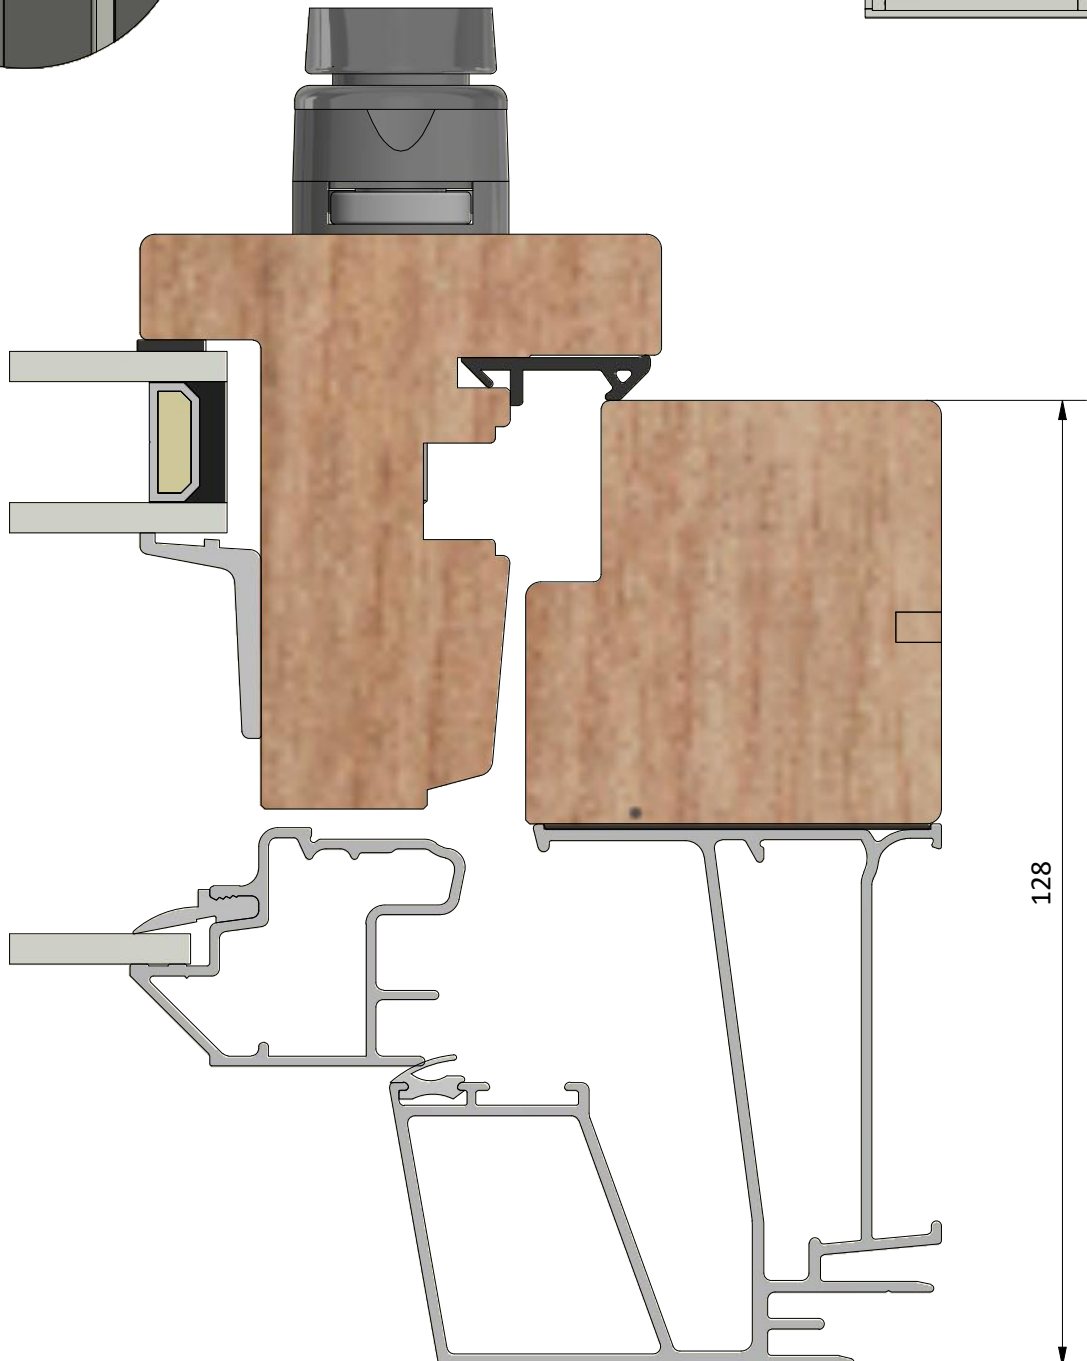

| | | | |
|--|-------------------------|---|------|
| Titel / title Royal 2+1 Inåtgående fönster | | Modell / model LIF1281 Bottenstycke | |
| Skala / scale 1:1 | Sida / page 1 | Ritad av / author thomasn | Rev. |
| Datum / date 2020-01-02 | | Ritningsnamn / drawing name LIF1281.dwg | |

LEIAB Fönster AB
Mariannelund
Sverige
www.leiab.se

Titel / title
Royal 2+1
Inåtgående fönster

Modell / model
LIF1281
Sidostycke

Skala / scale
1:1

Sida / page
3

Ritad av / author
thomasn

Rev.

Datum / date
2020-01-02

Ritningsnamn / drawing name
LIF1281.dwg

Detalj handtag

Detalj gångjärn

LEIAB Fönster AB
Mariannelund
Sverige
www.leiab.se

Titel / title
Royal 2+1
Inåtgående fönster

Modell / model
LIF1281
Mötesbåge

Skala / scale
1:1

Sida / page
6

Ritad av / author
thomasn

Rev.

Datum / date
2020-01-02

Ritningsnamn / drawing name
LIF1281.dwg