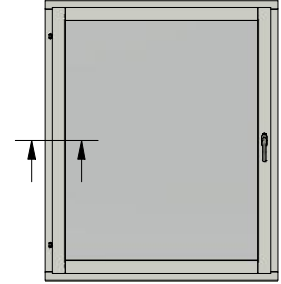

LEIAB Fönster AB
Mariannelund
Sverige
www.leiab.se

Titel / title
Royal 2+1
Inåtgående fönster

Modell / model
LIF1281
Sidostycke

Skala / scale
1:1

Sida / page
3

Ritad av / author
thomasn

Rev.

Datum / date
2020-01-02

Ritningsnamn / drawing name
LIF1281.dwg

Detalj handtag

Detalj gångjärn

LEIAB Fönster AB
Mariannelund
Sverige
www.leiab.se

Titel / title
Royal 2+1
Inåtgående fönster

Modell / model
LIF1281
Mötesbåge

Skala / scale
1:1