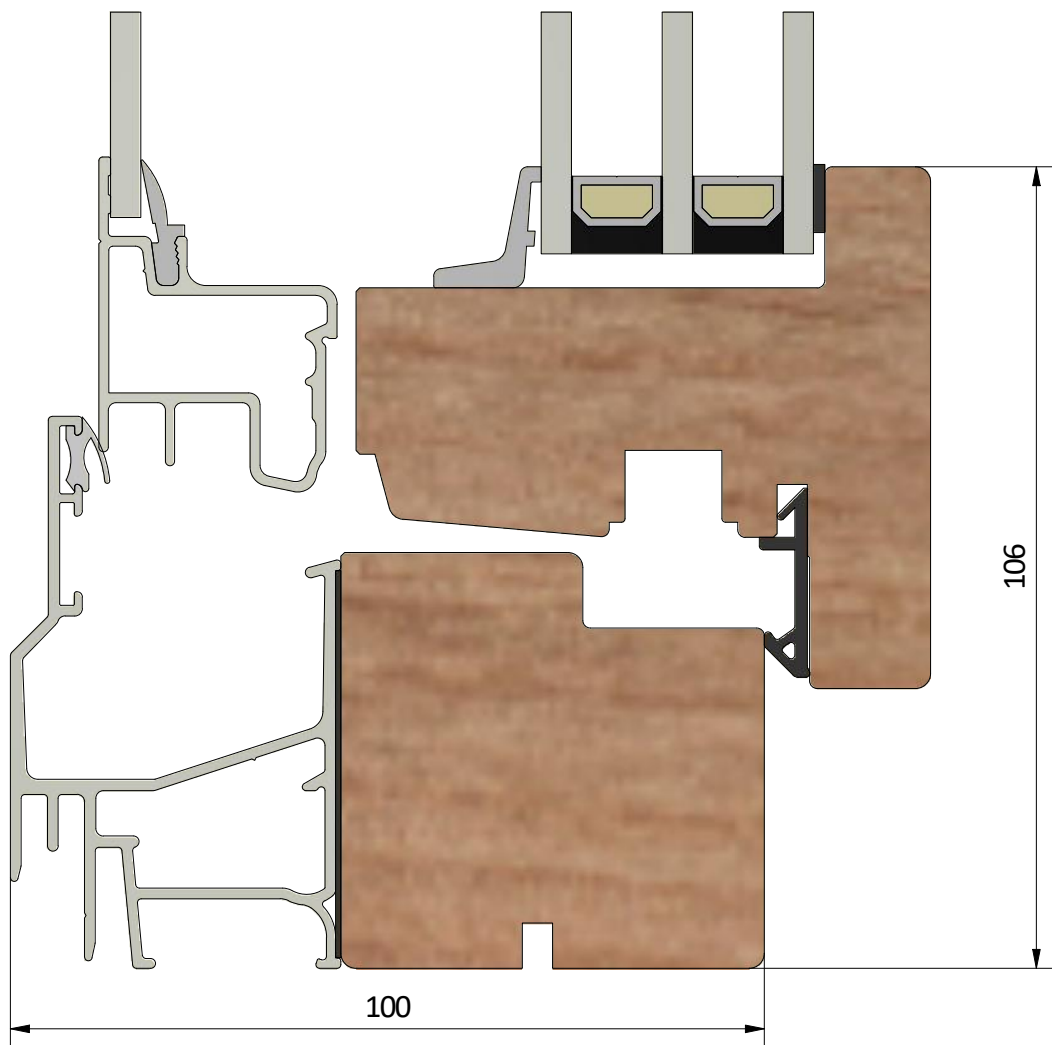

Dräneringshål

LEIAB Fönster AB
Mariannelund
Sverige
www.leiab.se

Titel / title
Haga 3+1
Inåtgående fönster

Modell / model
LIF1004
Överstycke

Skala / scale
1:1

Sida / page
2

Ritad av / author
thomasn

Rev.

Datum / date
2018-10-24

Ritningsnamn / drawing name
LIF1004_2018.dwg

Detalj handtag

Detalj gångjärn