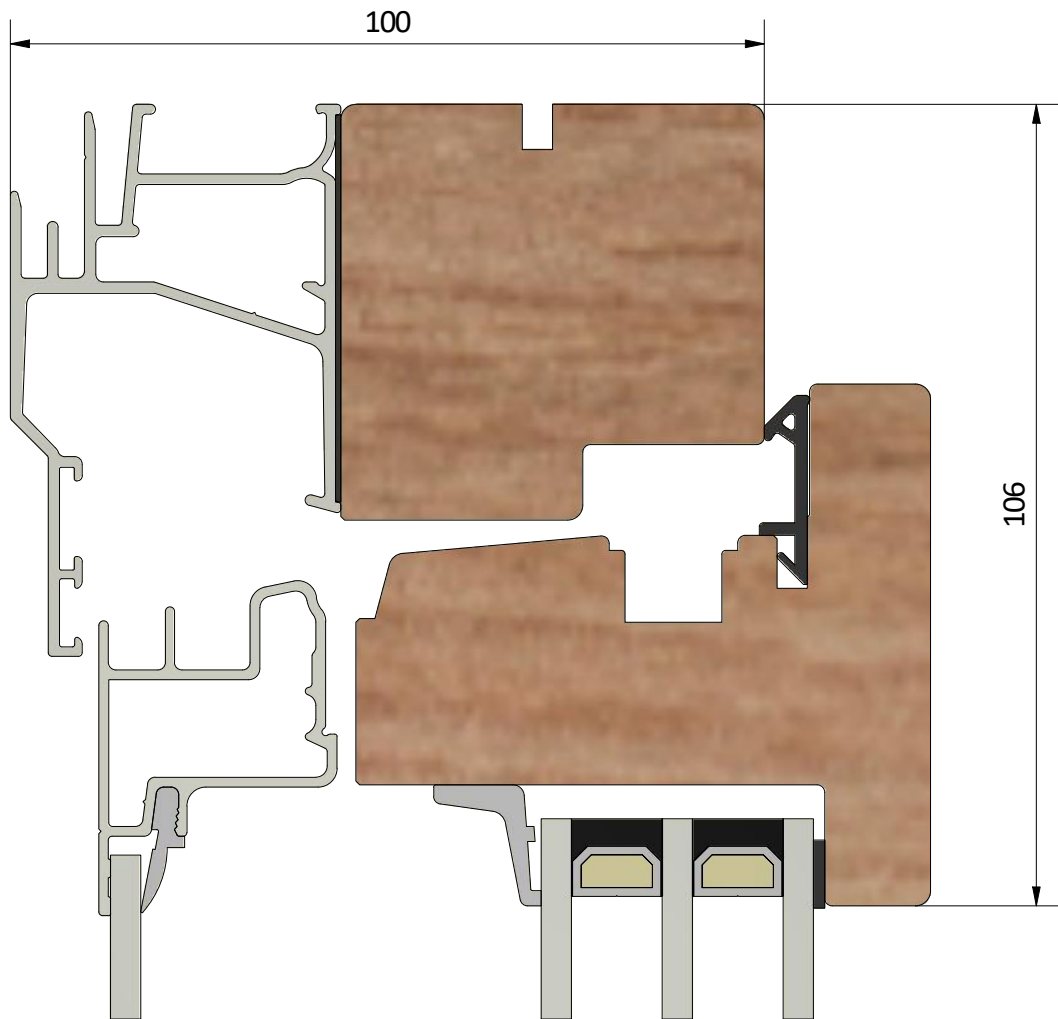

Dräneringshål

LEIAB Fönster AB
Mariannelund
Sverige
www.leiab.se

Titel / title
Haga 3+1
Inåtgående fönster

Modell / model
LIF1004
Överstycke

Skala / scale
1:1

Sida / page
2

Ritad av / author
thomasn

Rev.

Datum / date
2018-10-24

Ritningsnamn / drawing name
LIF1004_2018.dwg

Detalj handtag

Detalj gångjärn