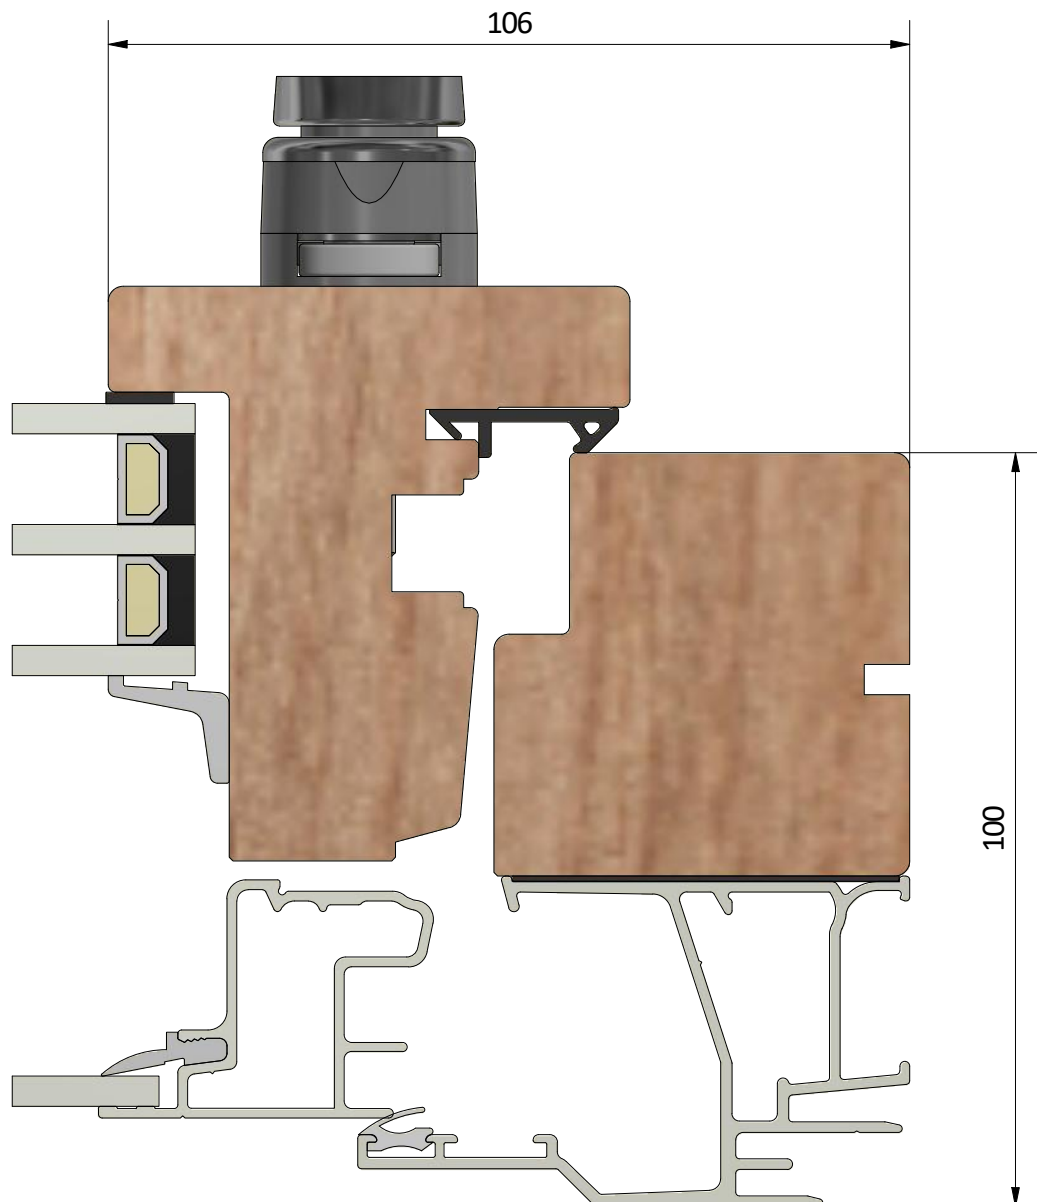

Dräneringshål

LEIAB Fönster AB
Mariannelund
Sverige
www.leiab.se

Titel / title
Haga 3+1
Inåtgående fönster

Modell / model
LIF1004
Överstycke

Skala / scale
1:1

Sida / page
2

Ritad av / author
thomasn

Rev.

Datum / date
2018-10-24

Ritningsnamn / drawing name
LIF1004_2018.dwg

Detalj handtag

Detalj gångjärn